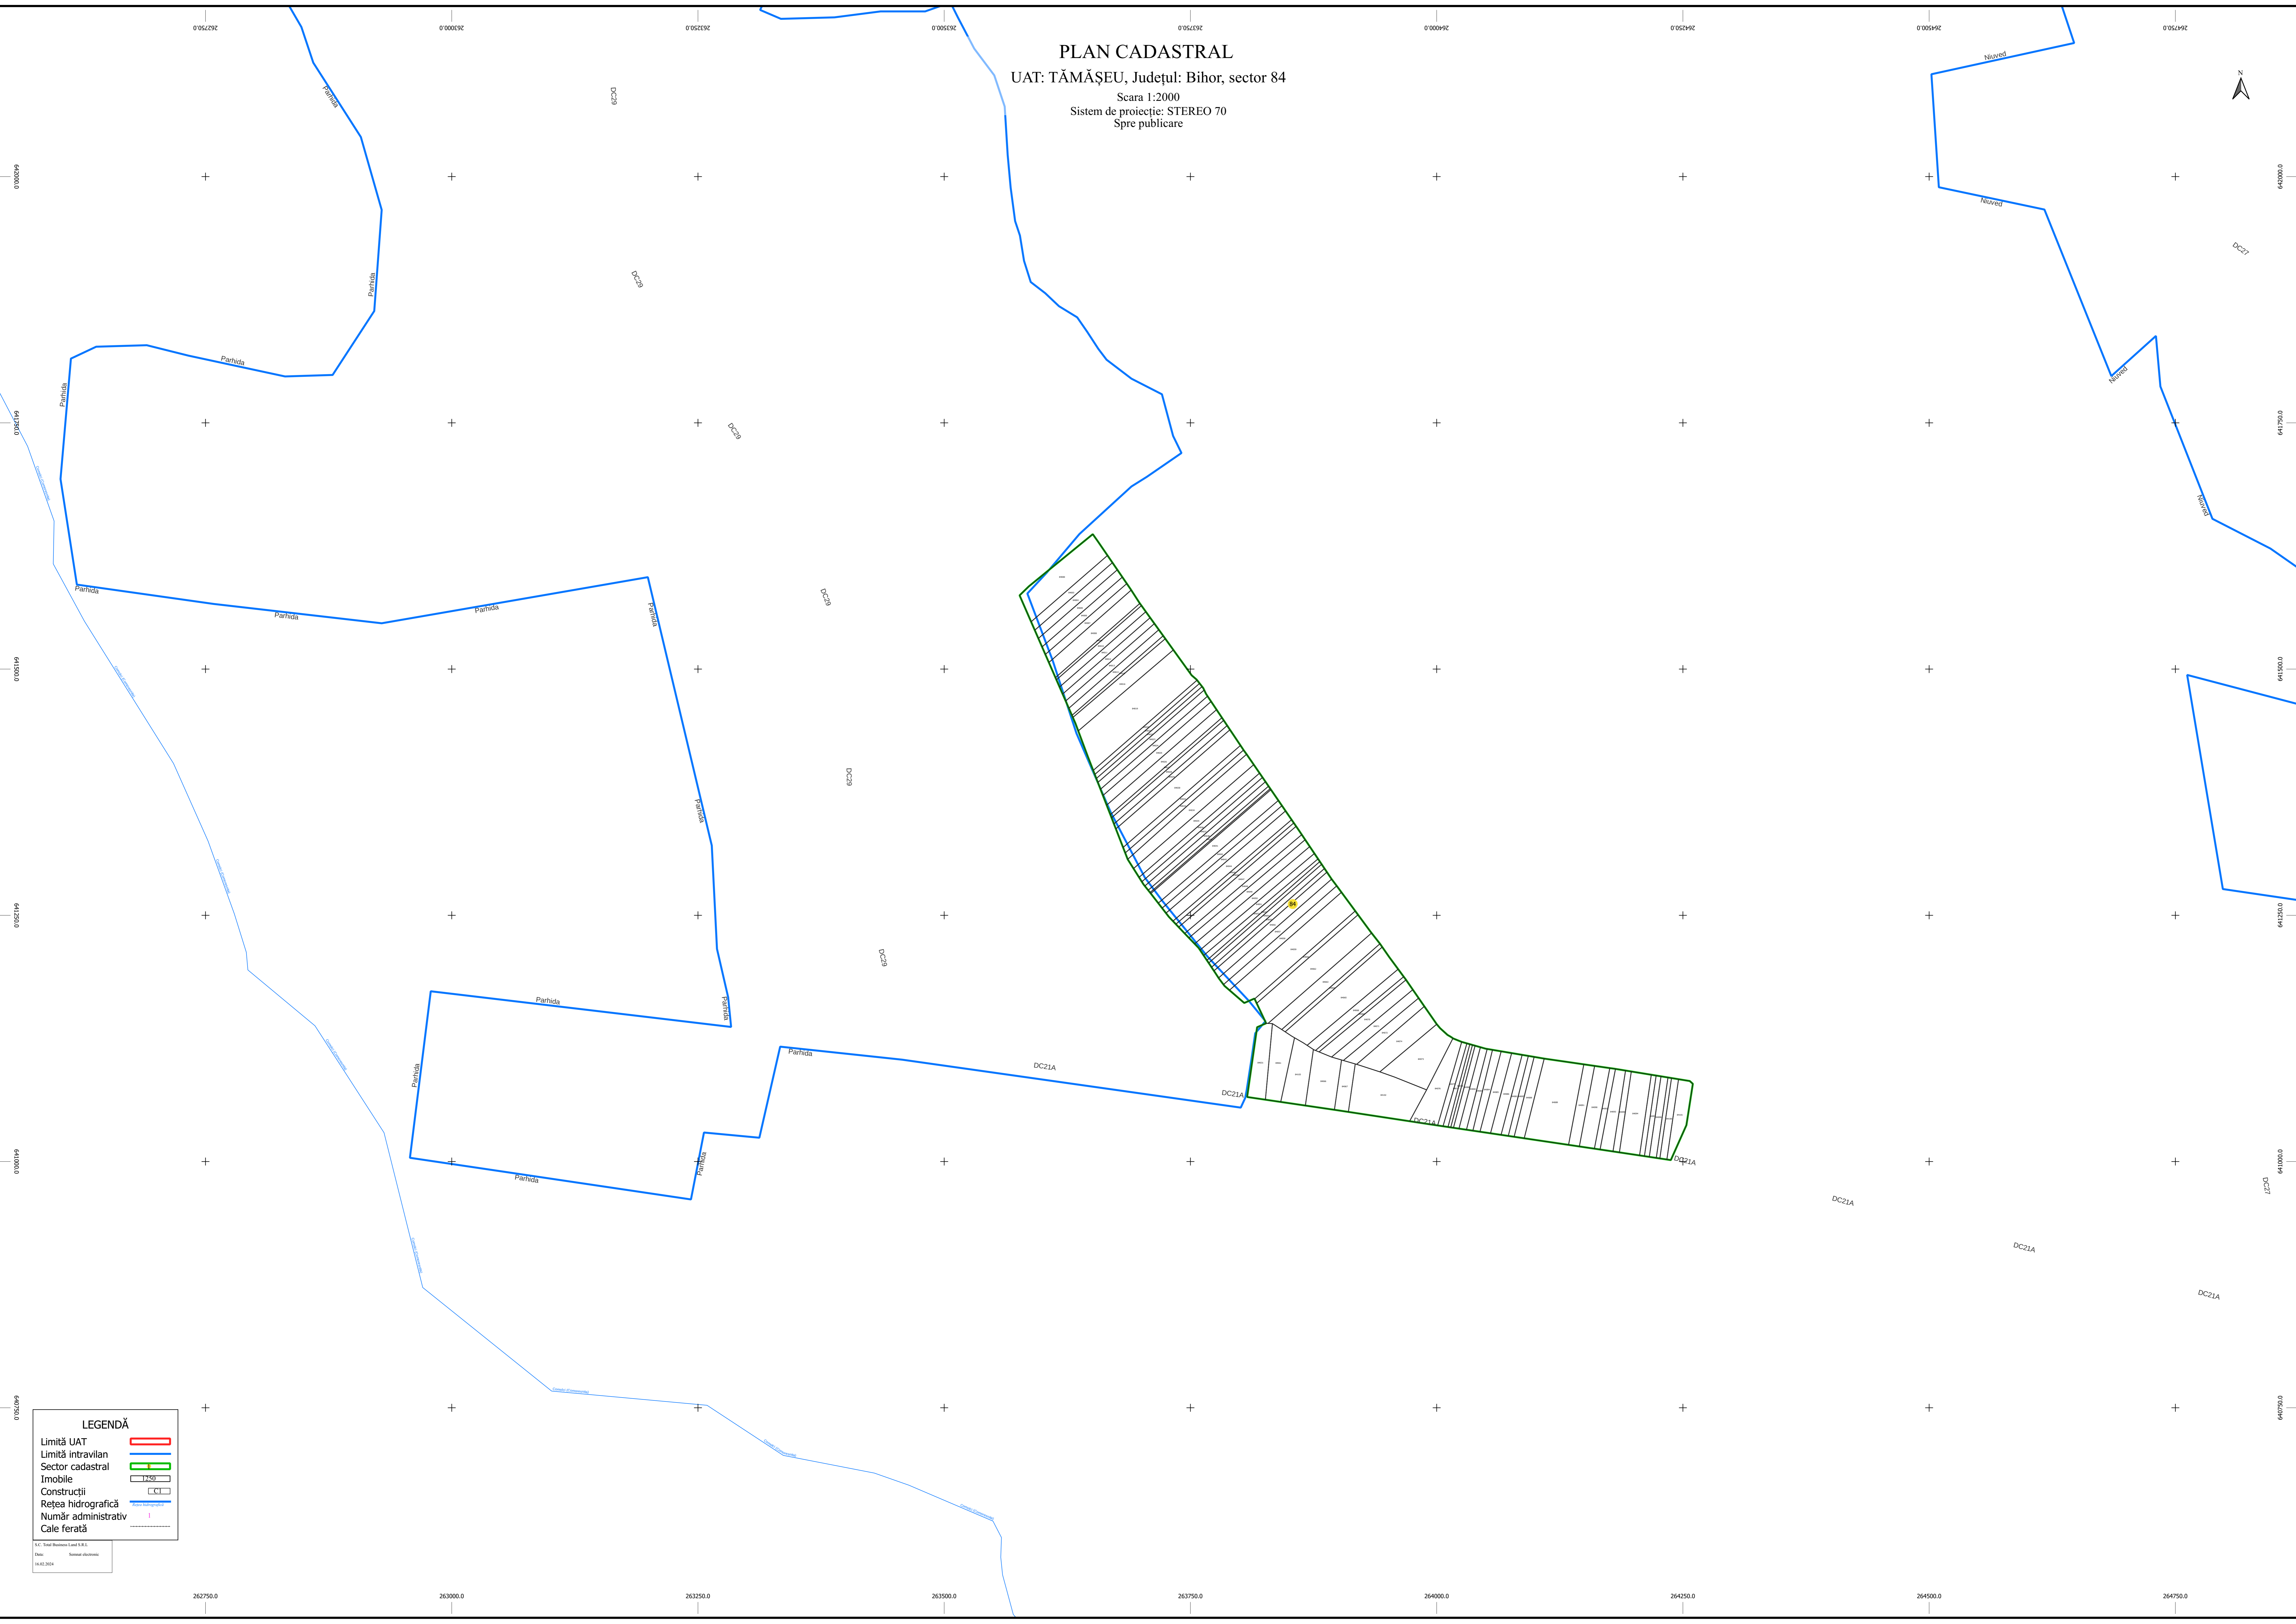

PLAN CADASTRAL
UAT: TĂMĂȘEU, Județul: Bihor, sector 84
Scara 1:2000
Sistem de proiecție: STEREO 70
Spre publicare

LEGENDĂ

- Limită UAT
- Limită intravilan
- Sector cadastral
- Imobile
- Construcții
- Rețea hidrografică
- Număr administrativ
- Cale ferată

S.C. Top System Land S.R.L.
Data: 14.02.2020
Scara: 1:2000