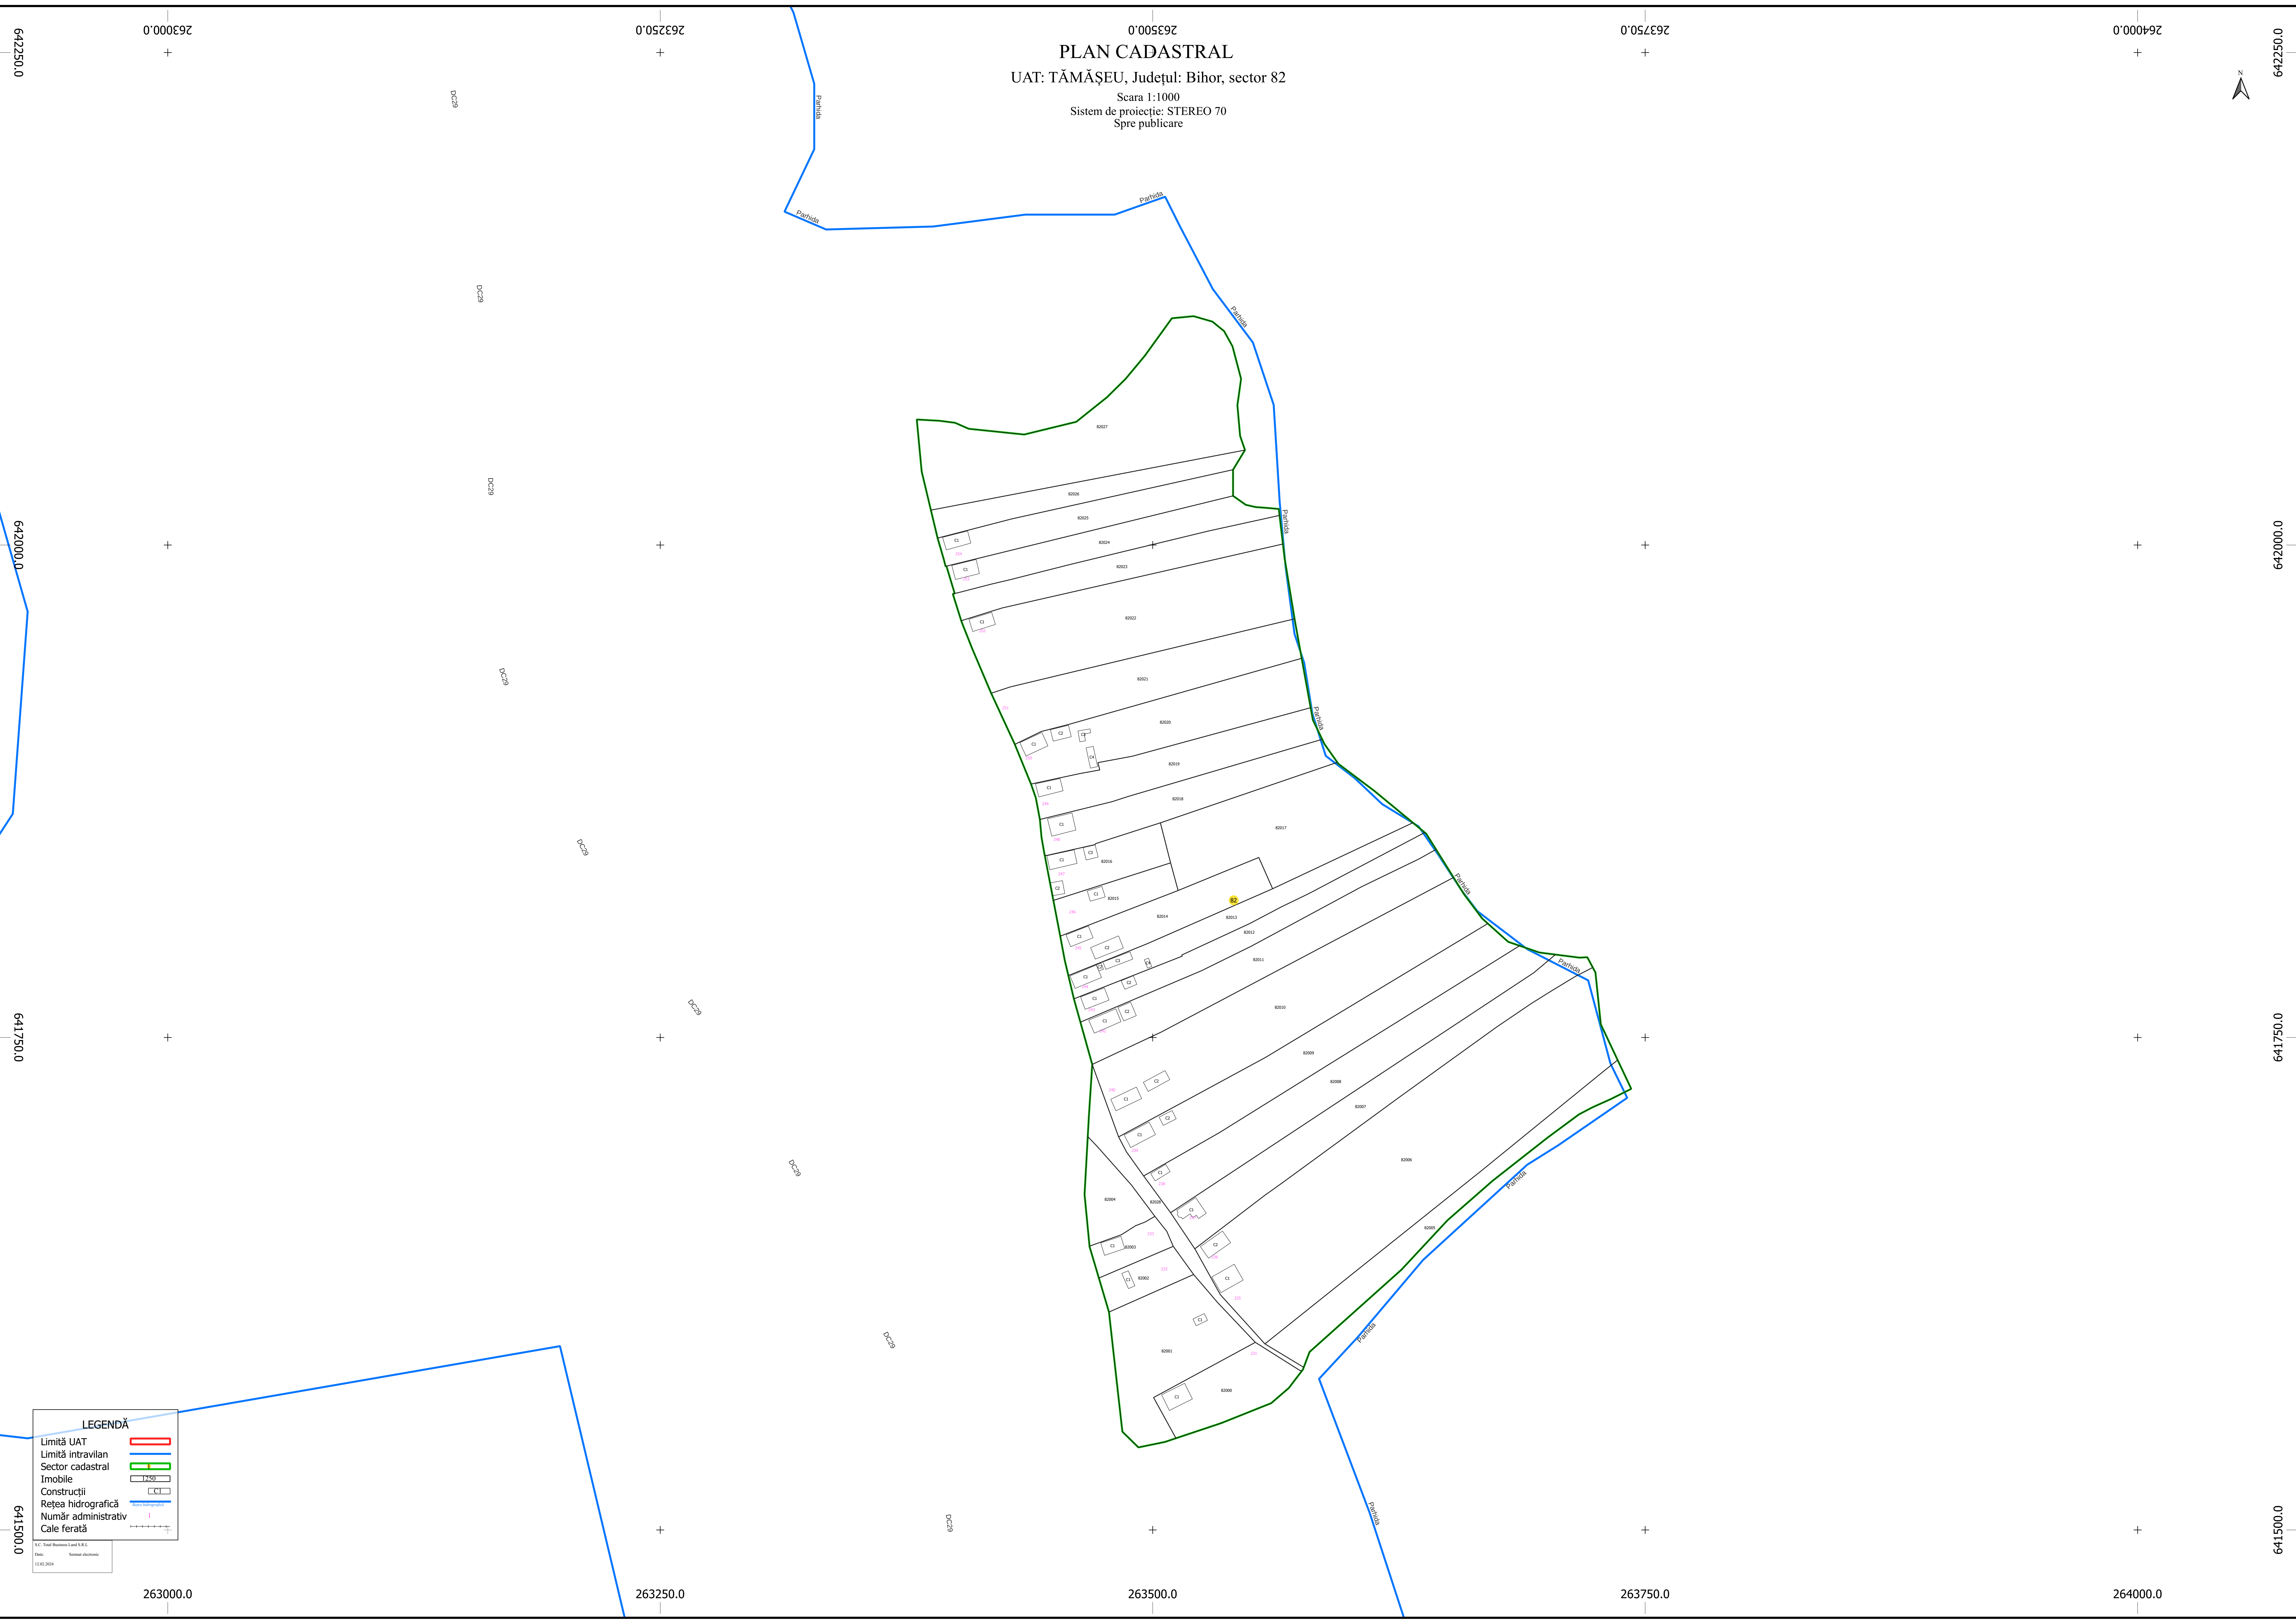

PLAN CADASTRAL  
UAT: TĂMĂȘEU, Județul: Bihor, sector 82  
Scara 1:1000  
Sistem de proiecție: STEREO 70  
Spre publicare

**LEGENDĂ**

- Limită UAT
- Limită intravilan
- Sector cadastral
- Imobile
- Construcții
- Rețea hidrografică
- Număr administrativ
- Cale ferată

S.C. Topplan Land S.R.L.  
Str. ...  
1120, 2004

641500.0

641500.0

641750.0

641750.0

642000.0

642000.0

642250.0

642250.0

263000.0

263250.0

263500.0

263750.0

264000.0