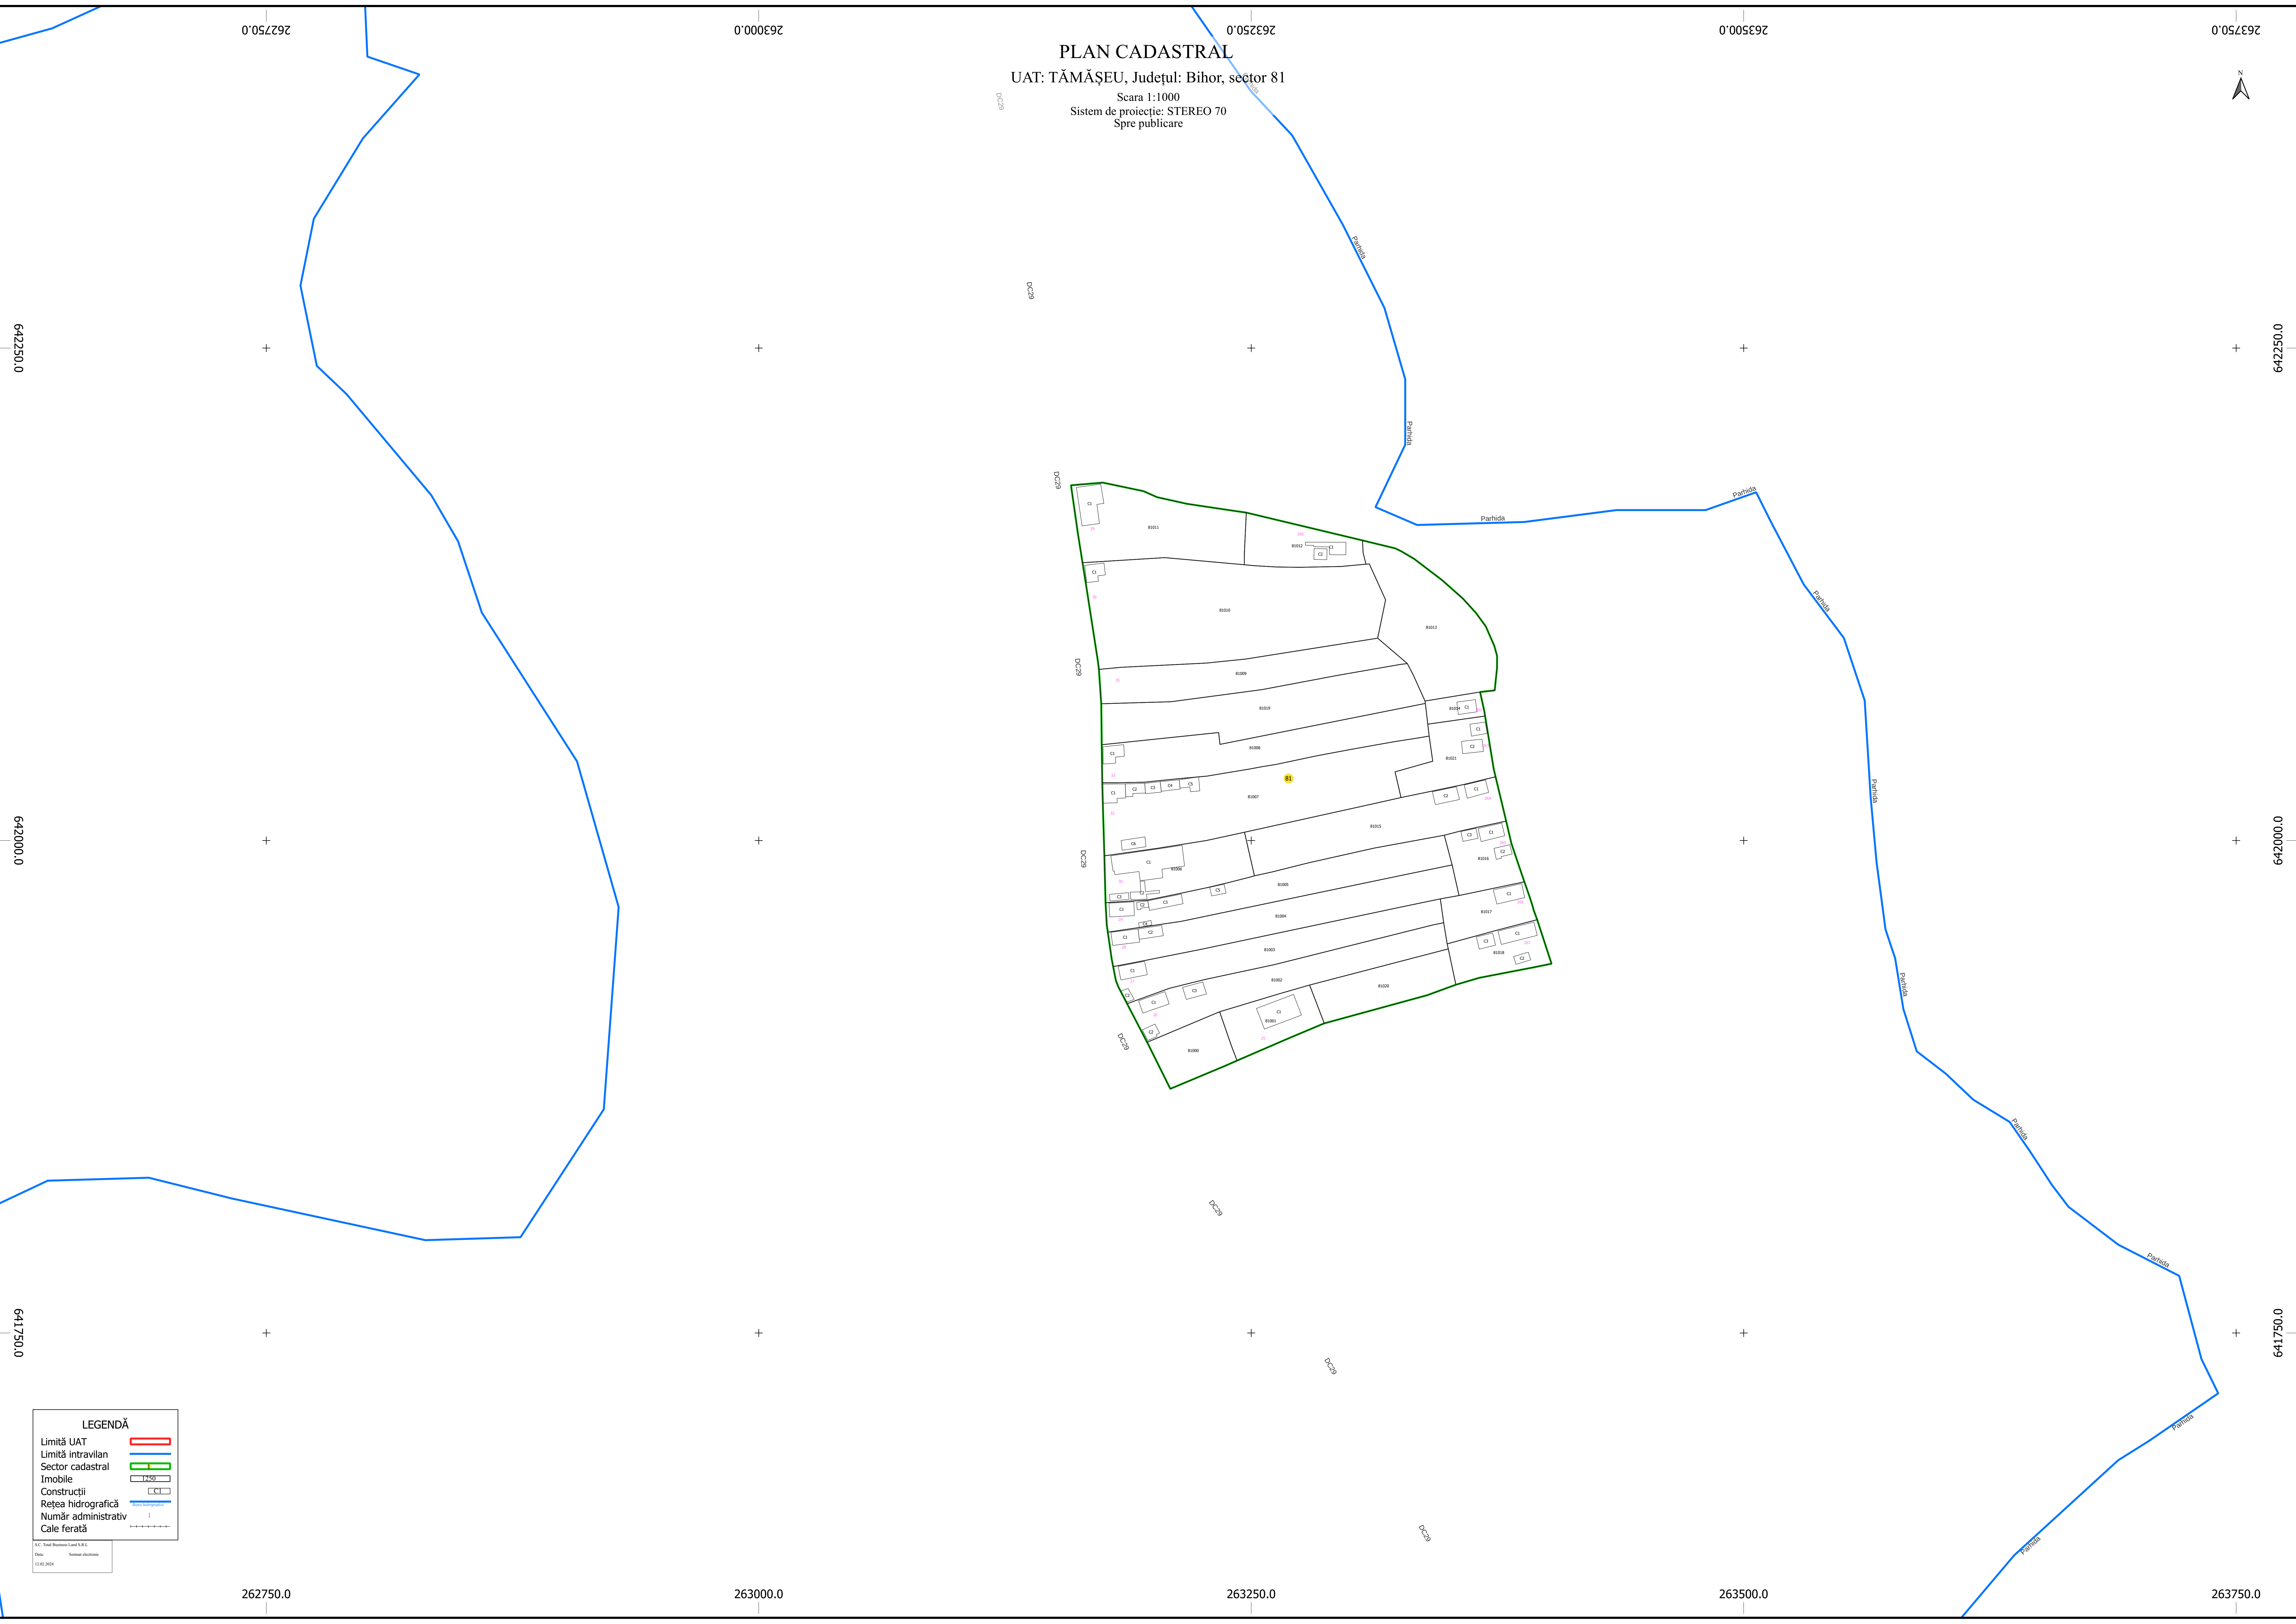

PLAN CADASTRAL

UAT: TĂMĂȘEU, Județul: Bihor, sector 81

Scara 1:1000
Sistem de proiecție: STEREO 70
Spre publicare

642250.0

642000.0

641750.0

262750.0

263000.0

263250.0

263500.0

263750.0

262750.0

263000.0

263250.0

263500.0

263750.0

642250.0

642000.0

641750.0

641500.0

641250.0

642000.0

641750.0

641500.0

S.C. Topplan Land S.R.L.
Str. ...
1120, 2003