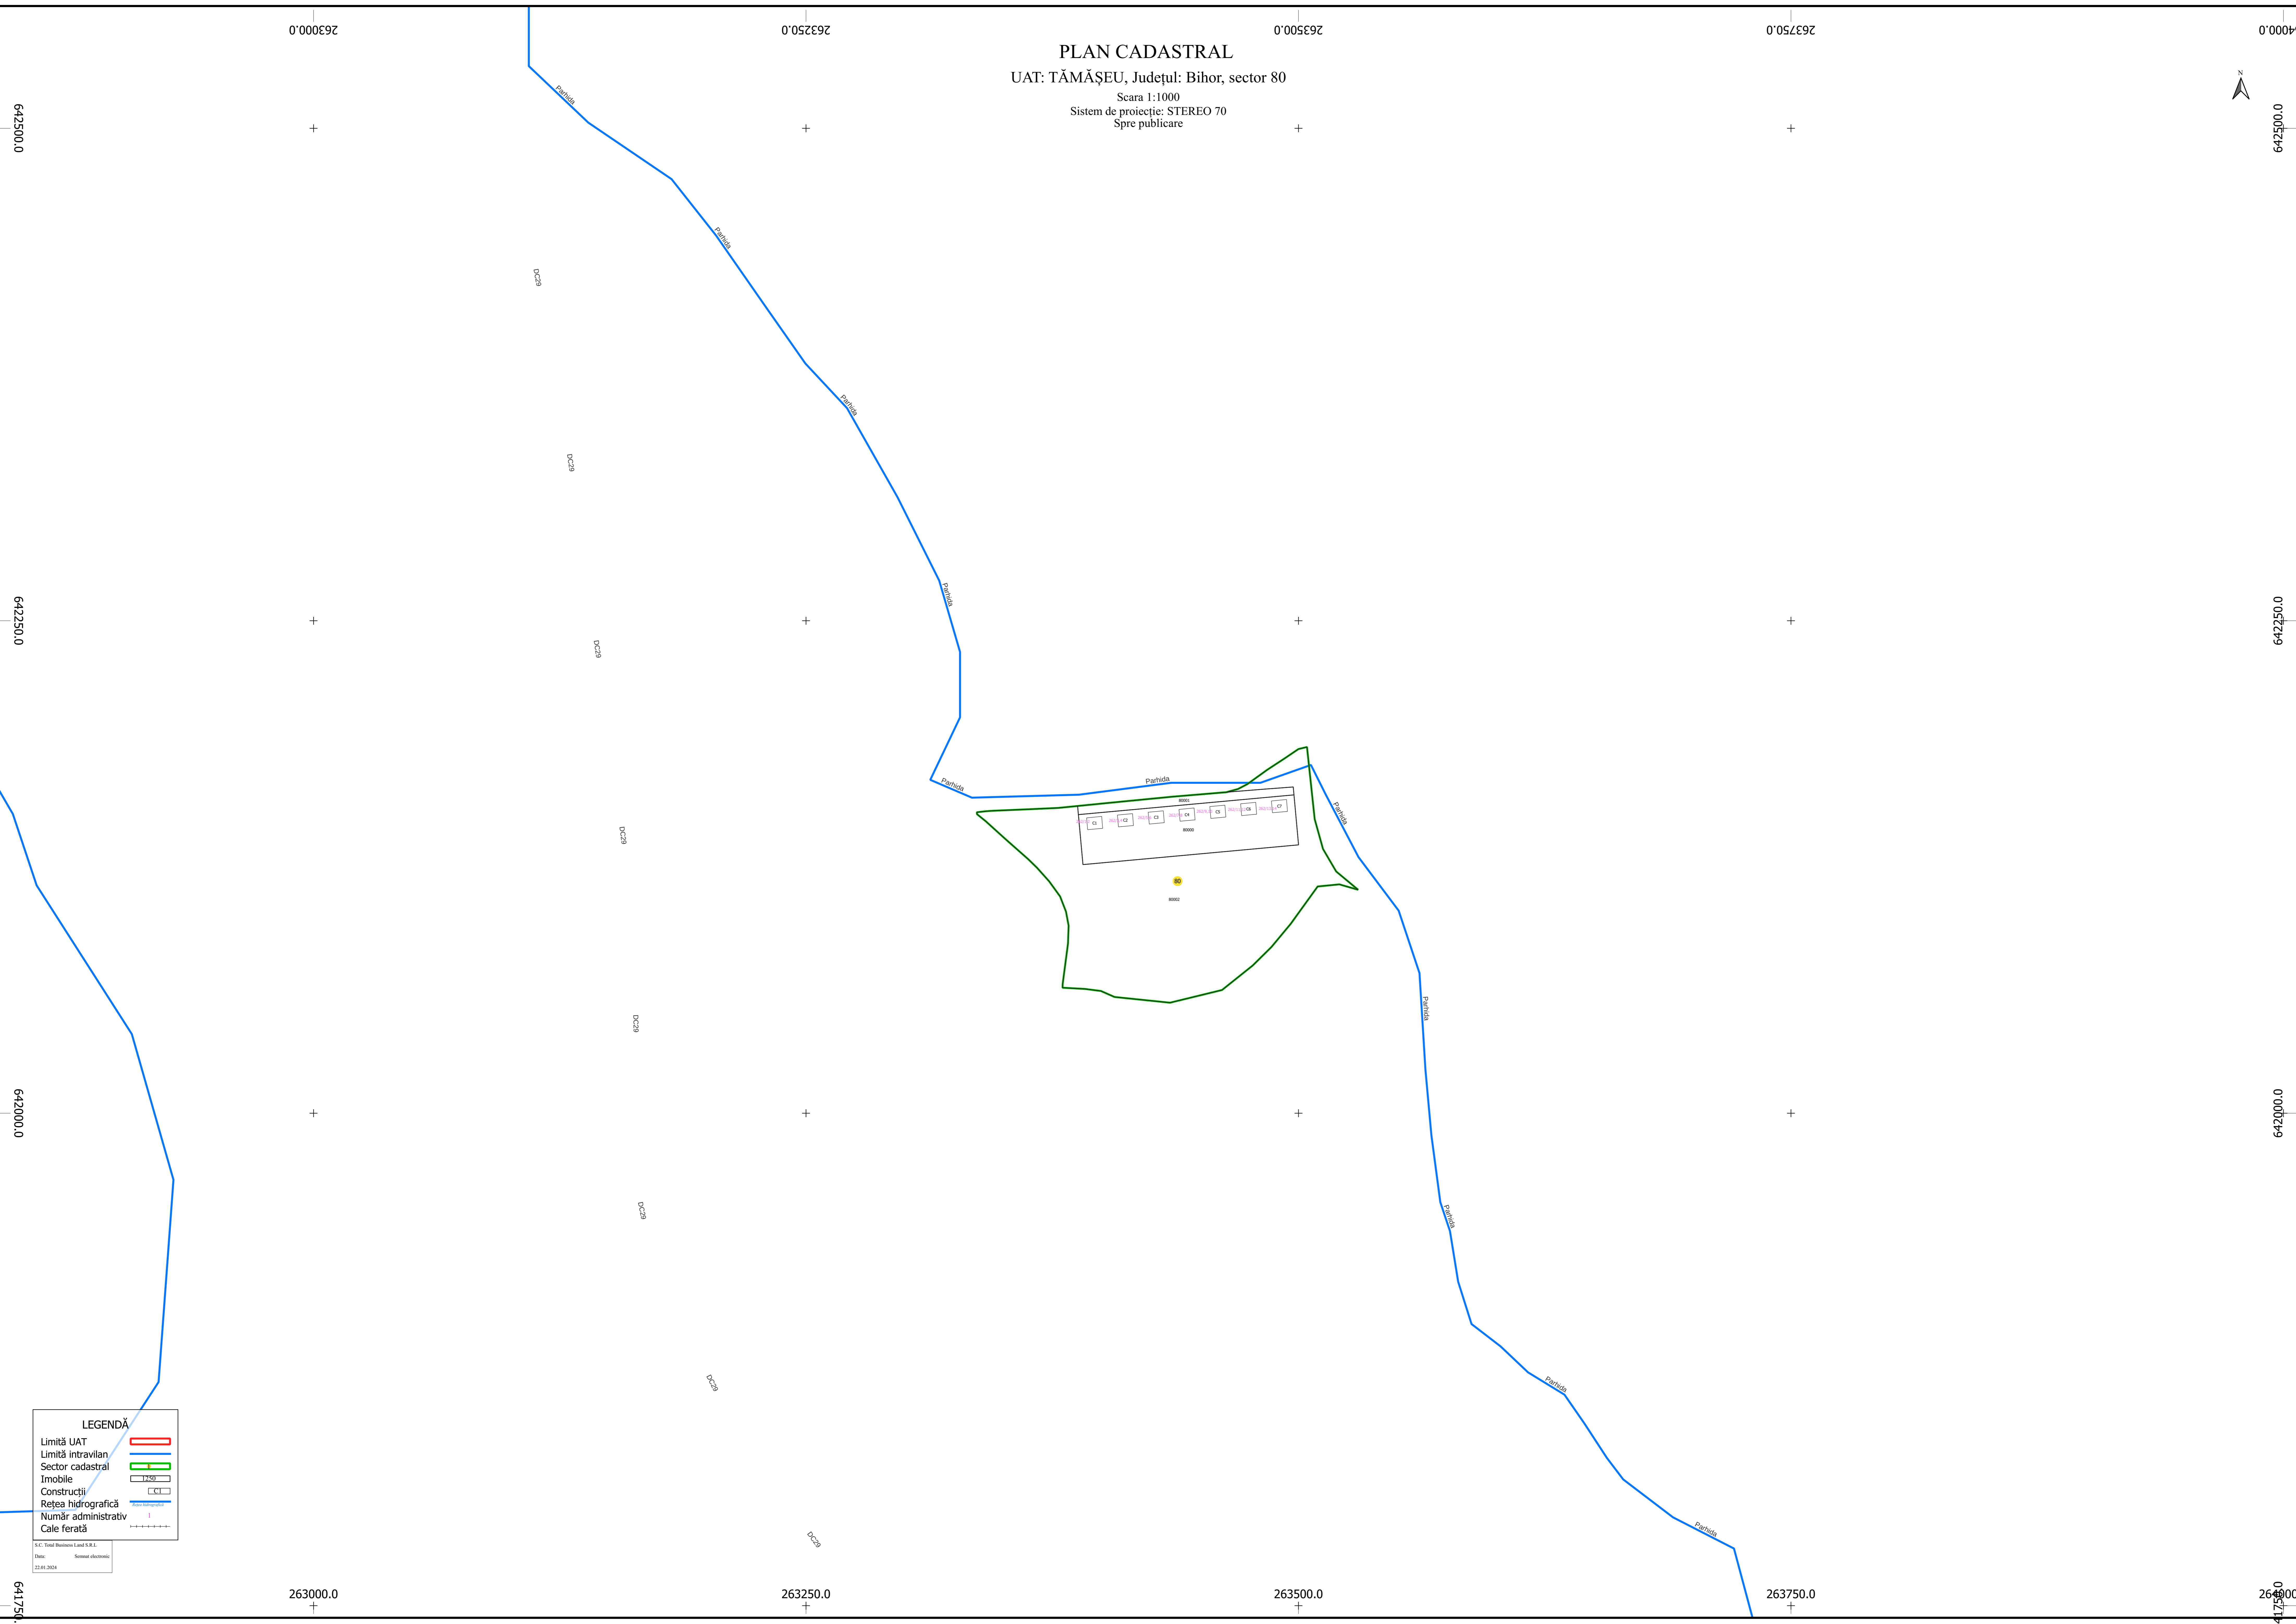

PLAN CADASTRAL
UAT: TĂMĂȘEU, Județul: Bihor, sector 80

Scara 1:1000
Sistem de proiecție: STEREO 70
Spre publicare

LEGENDĂ

- Limită UAT
- Limită intravilan
- Sector cadastral
- Imobile
- Construcții
- Rețea hidrografică
- Număr administrativ
- Cale ferată