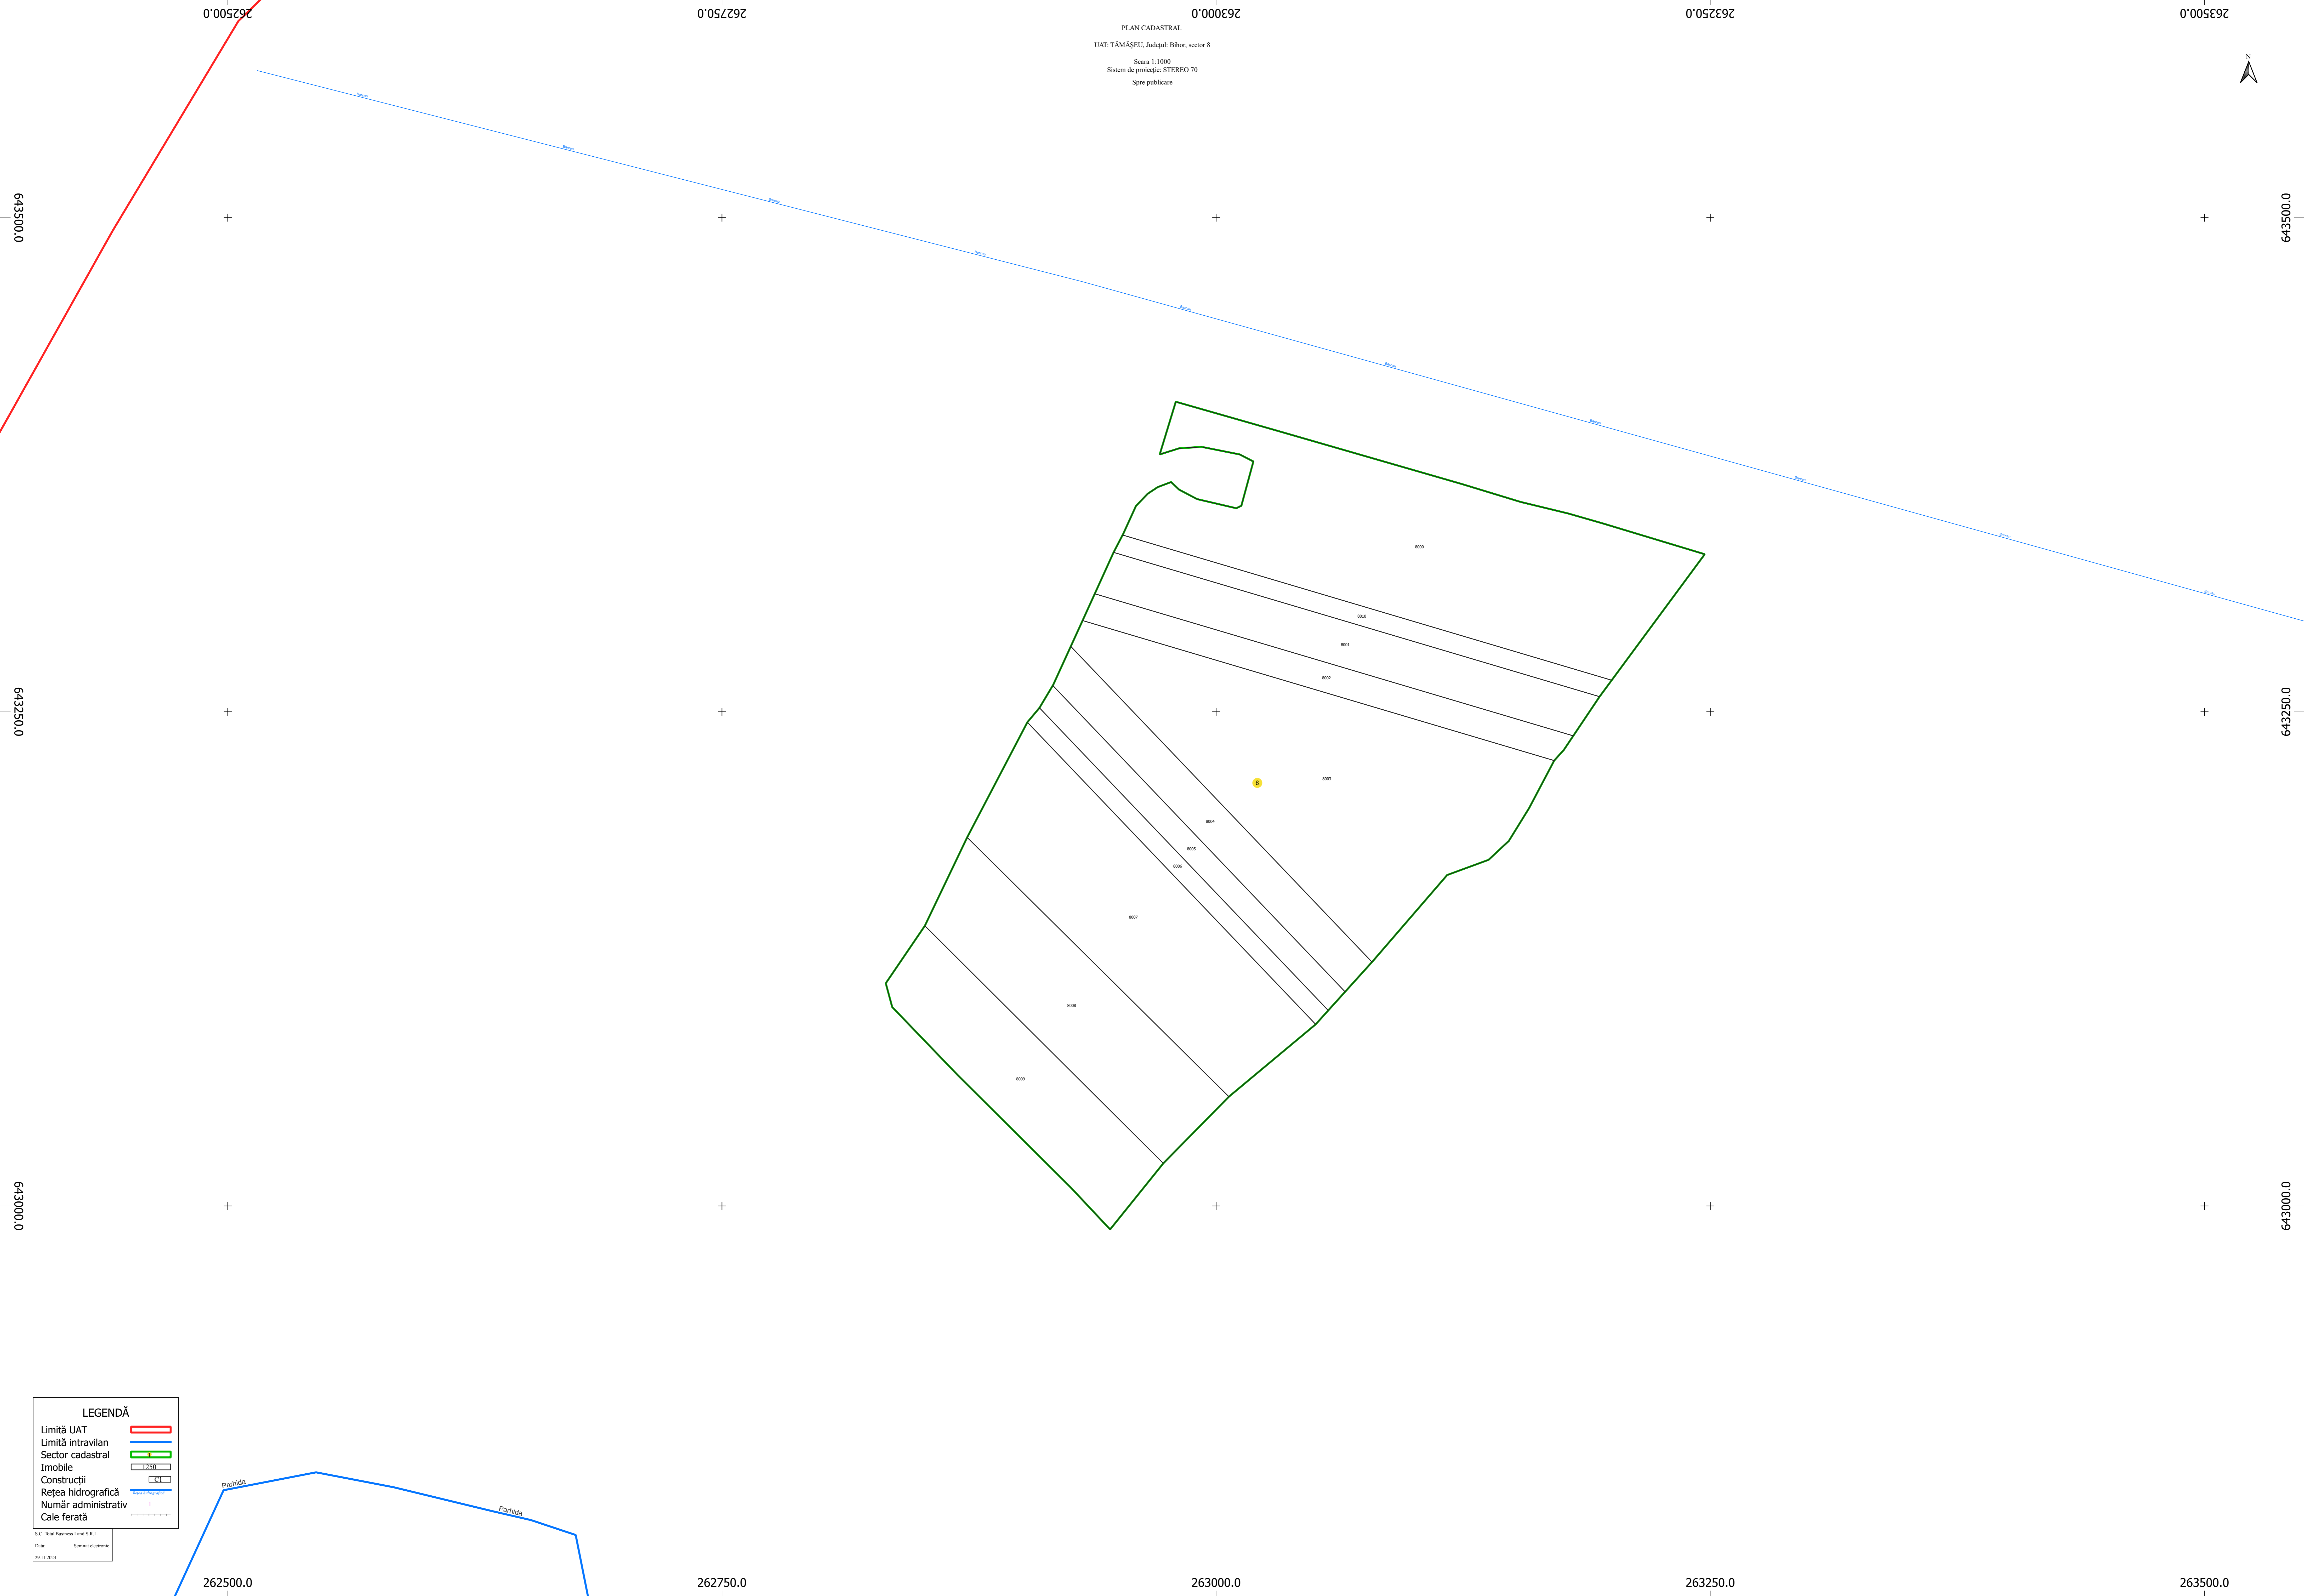

PLAN CADASTRAL
UAT: TĂMĂȘEU, Județul: Bihor, sector 8
Scara 1:1000
Sistem de proiecție: STEREO 70
Spre publicare