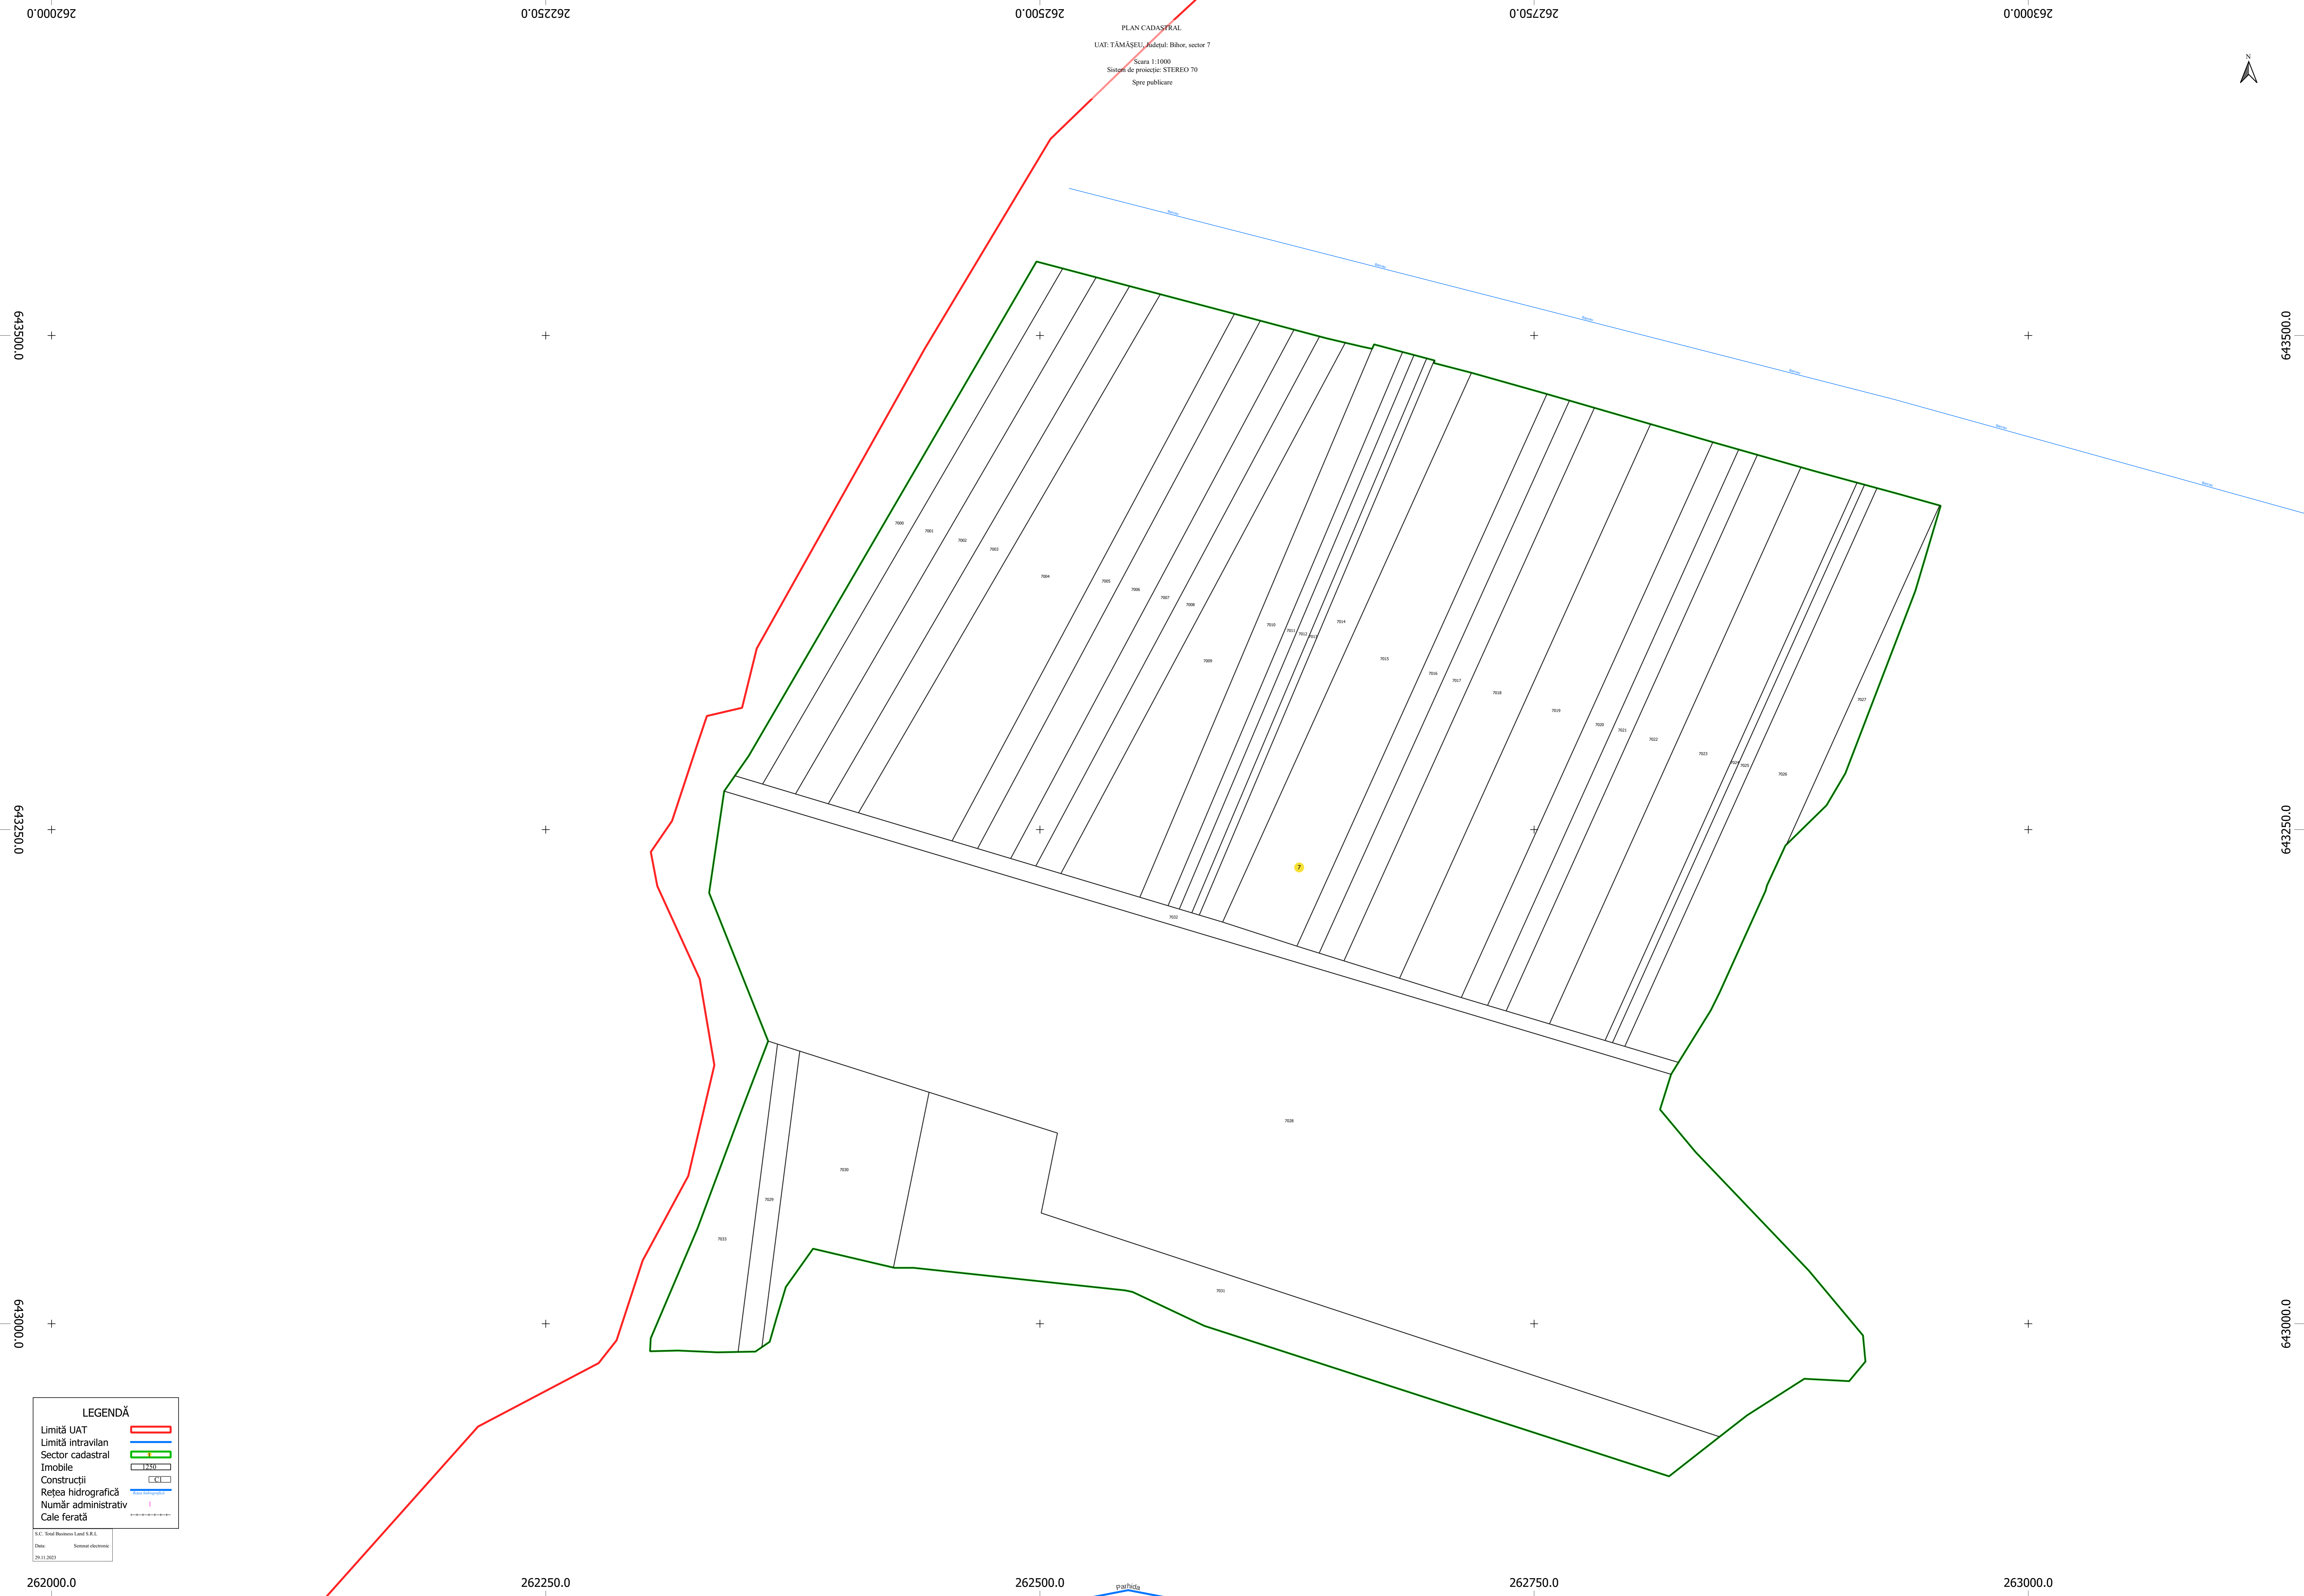

PLAN CADASTRAL
UAT: TAMASELU, cadastral: Bibor, sector 7
Scara 1:1000
Sistem de proiectie: STEREO 70
Spre publicare

262000.0

262250.0

262500.0

262750.0

263000.0

643500.0

643500.0

643250.0

643250.0

643000.0

643000.0

262000.0

262250.0

262500.0

262750.0

263000.0

LEGENDĂ	
Limită UAT	
Limită intravilan	
Sector cadastral	
Imobile	
Construcții	
Rețea hidrografică	
Număr administrativ	
Cale ferată	

Partiție