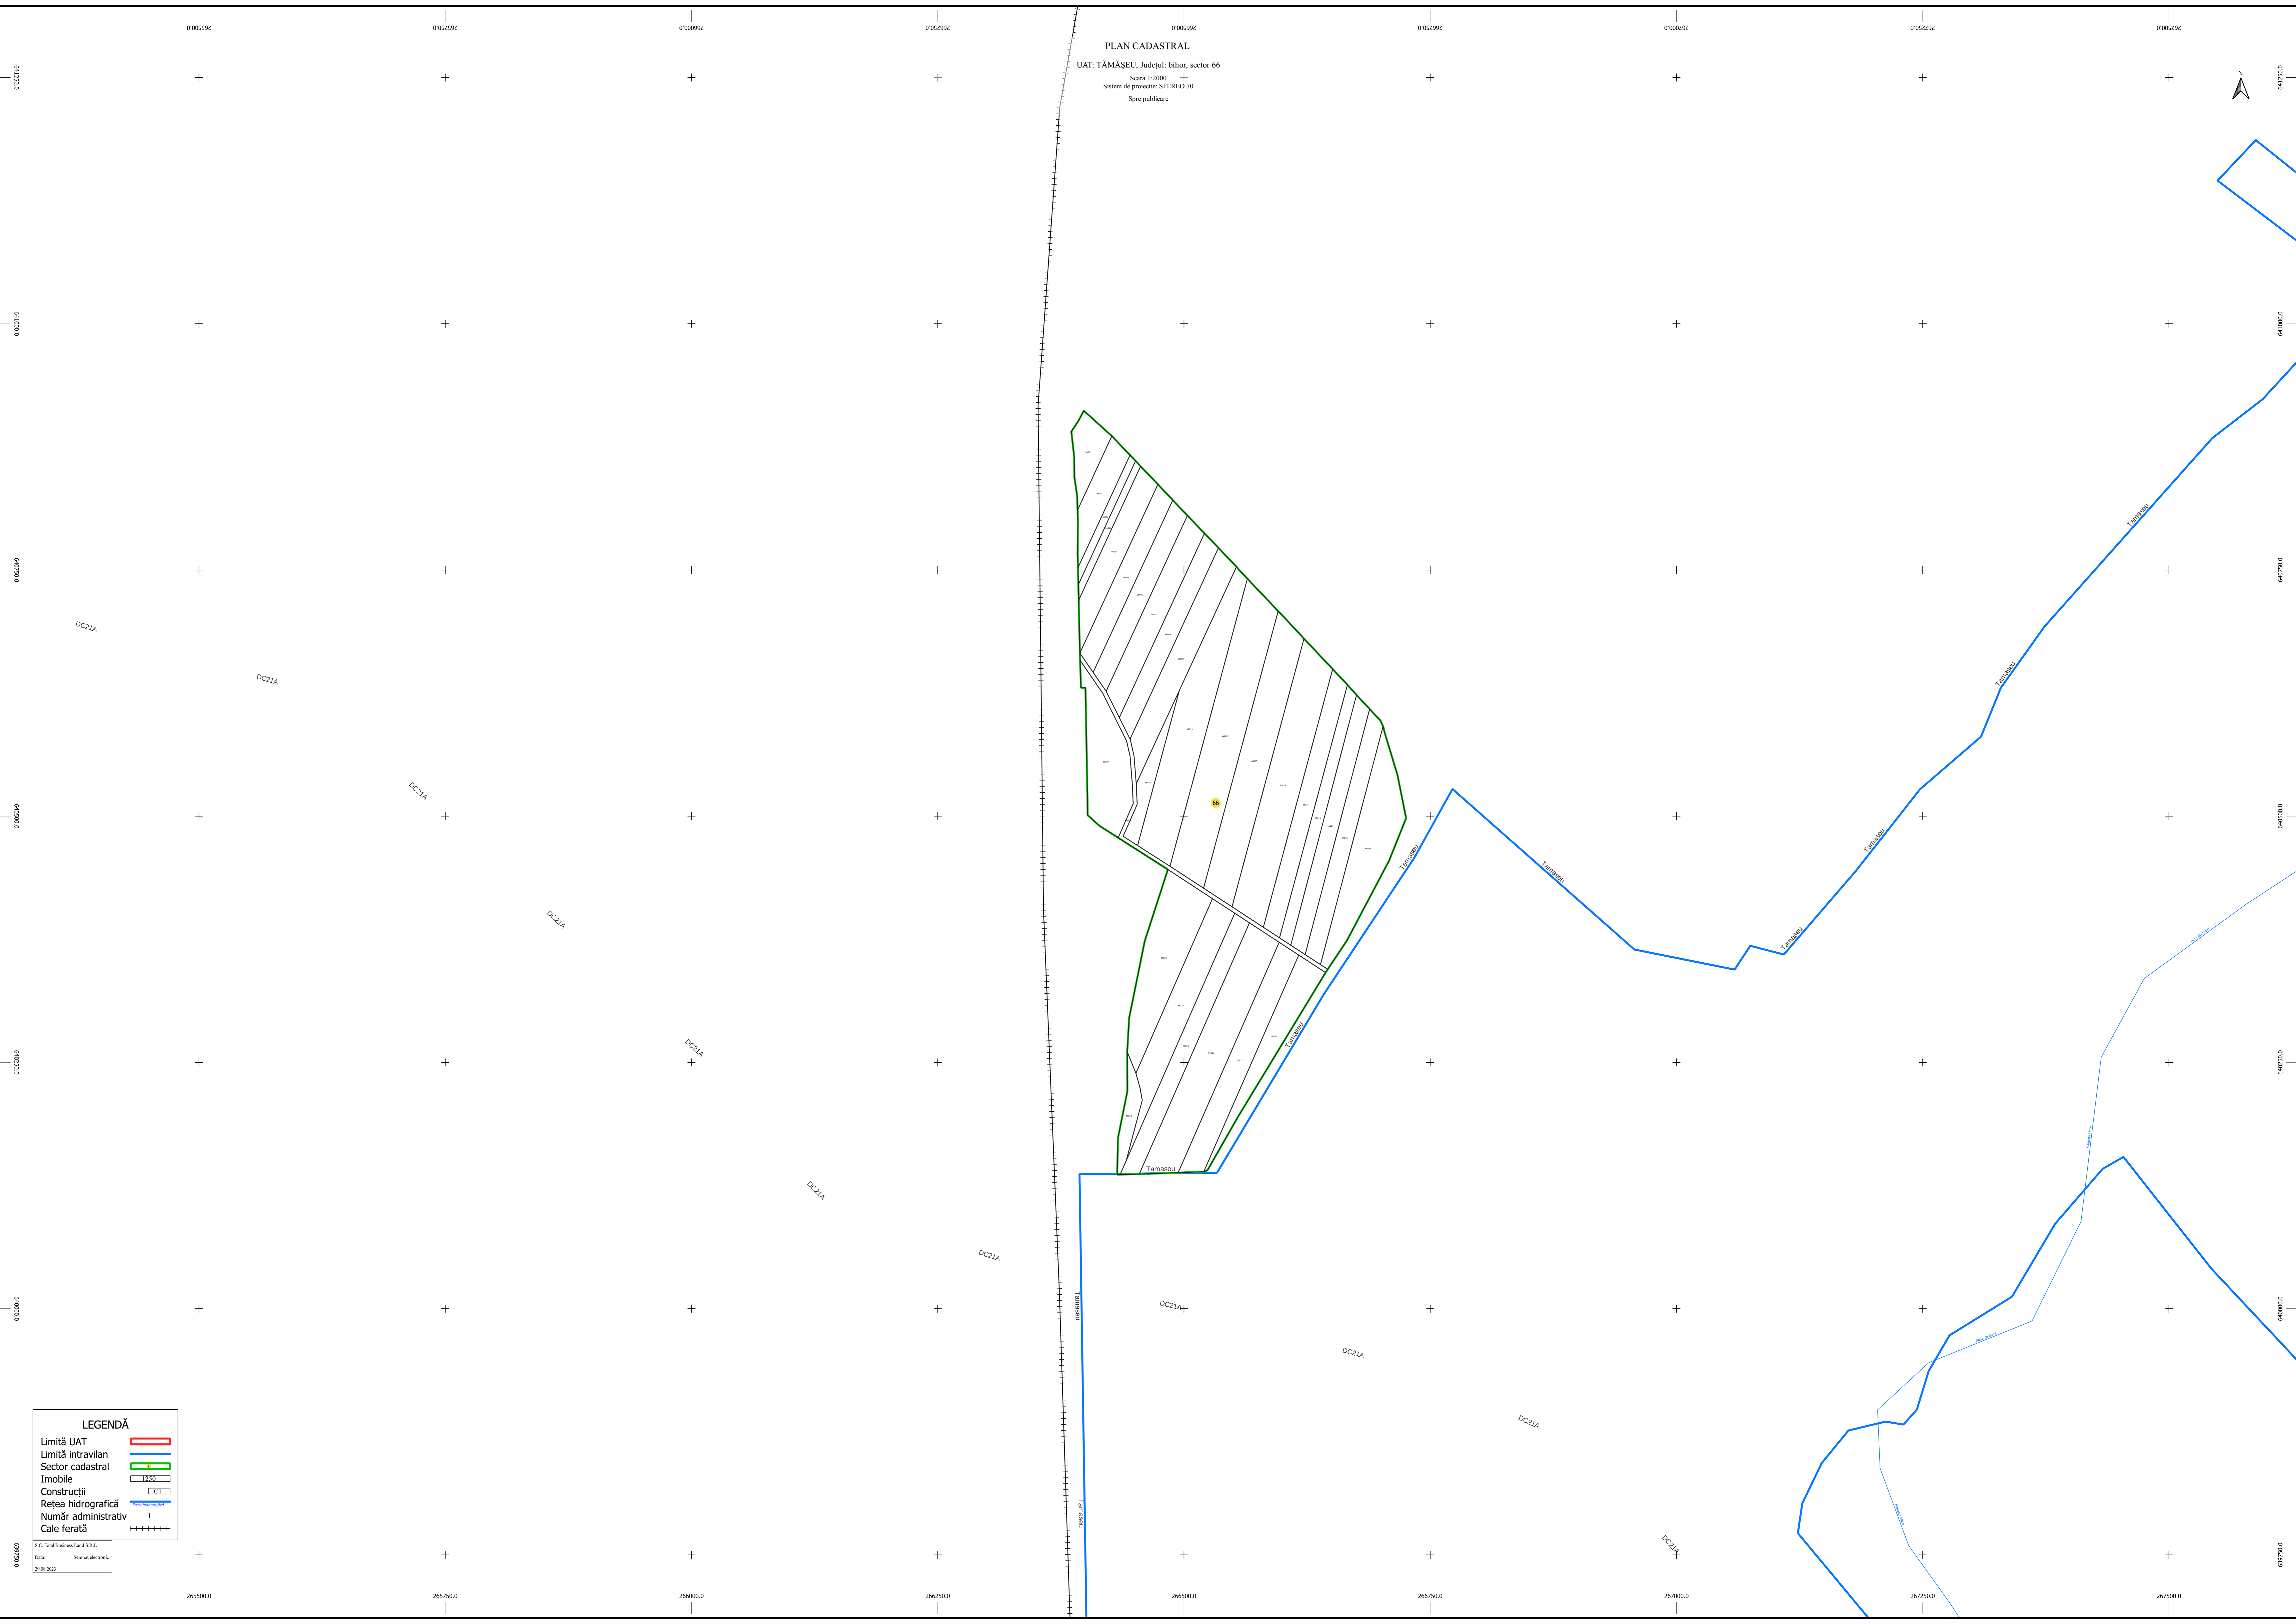

PLAN CADASTRAL
UAT: TĂMĂȘEU, Județul: bihor, sector 66
Scara 1:2000
Sistem de proiecție: STEREO 70
Spre publicare

DC21A

DC21A

DC21A

DC21A

DC21A

DC21A

DC21A

DC21A

DC21A

DC21A

DC21A

LEGENDĂ	
Limită UAT	
Limită intravilan	
Sector cadastral	
Imobile	
Construcții	
Rețea hidrografică	
Număr administrativ	
Cale ferată	

S.C. Total Business Land S.R.L.
Data: 29.08.2023
Sistem electronic