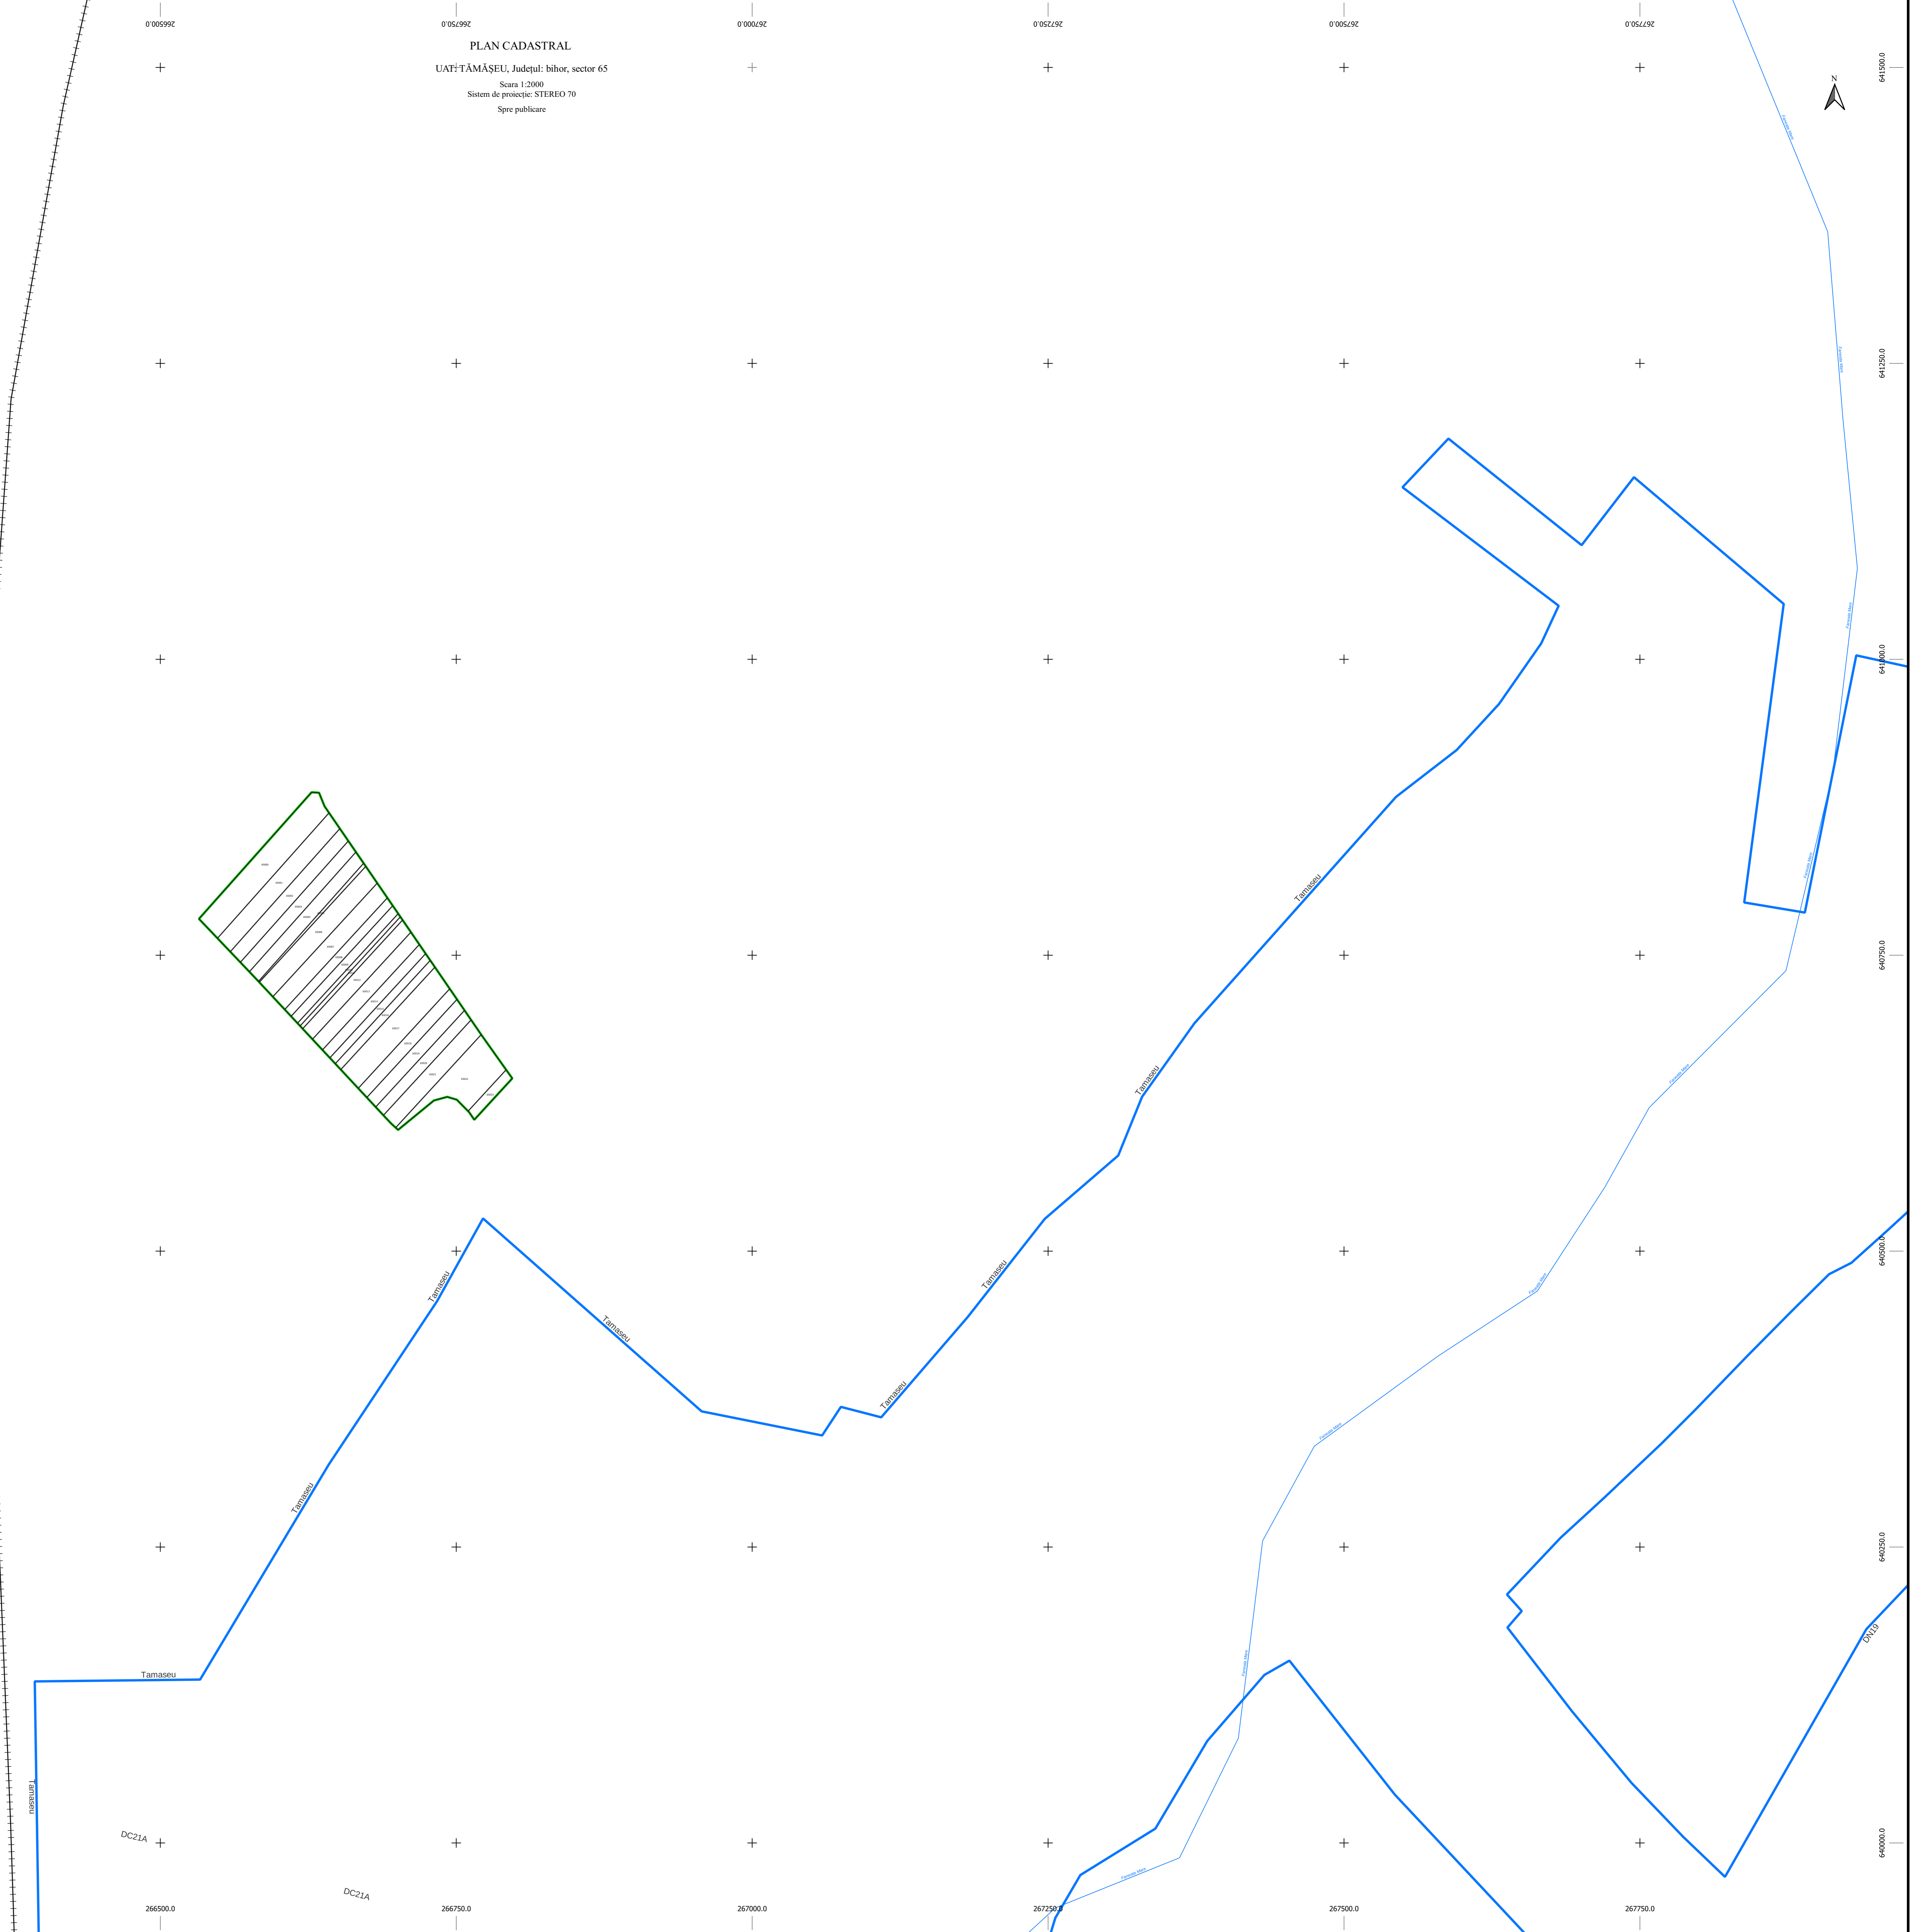

PLAN CADASTRAL
UAȚI TĂMAȘEU, Județul: bihor, sector 65
Scara 1:2000
Sistem de proiecție: STEREO 70
Spre publicare