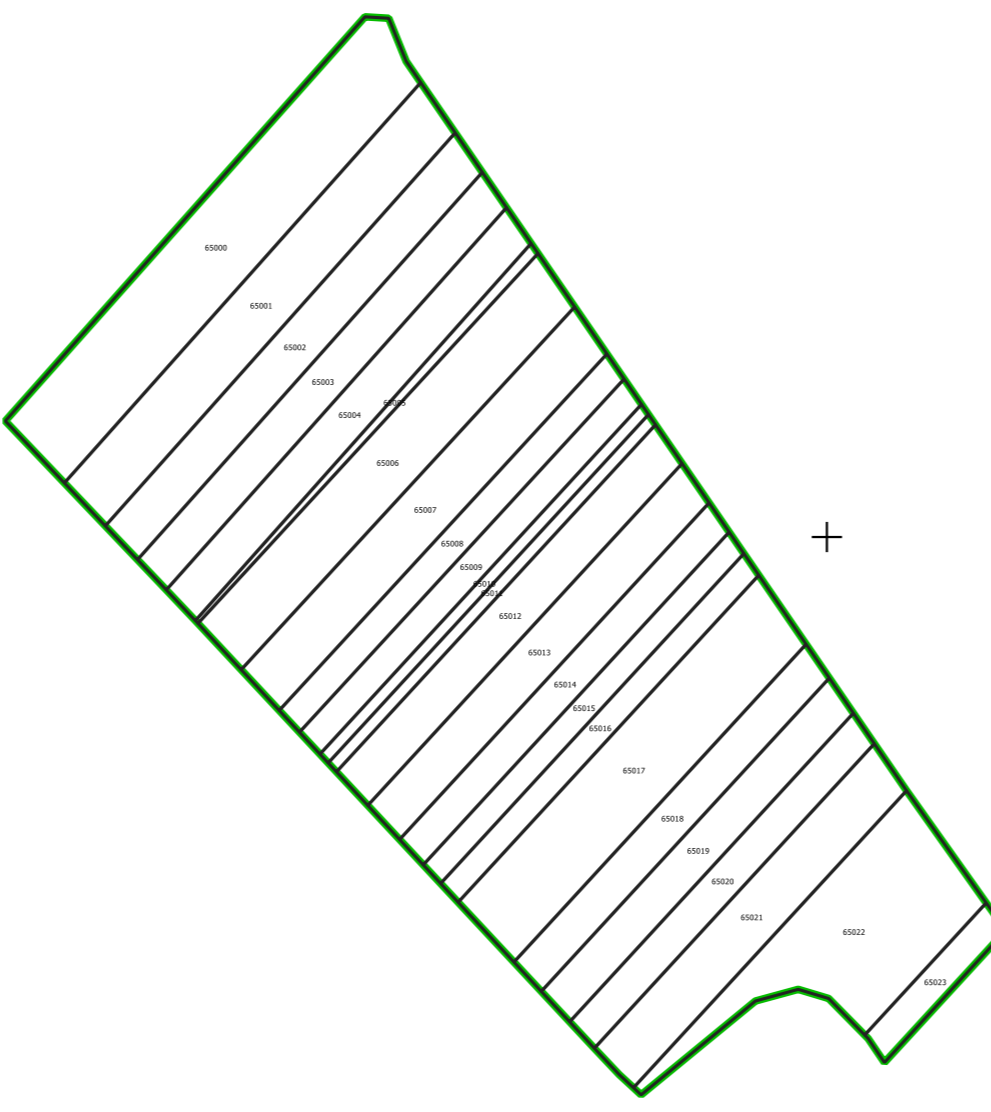

PLAN CADASTRAL
UAȚI TĂMAȘEU, Județul: bihor, sector 65
Scara 1:2000
Sistem de proiecție: STEREO 70
Spre publicare