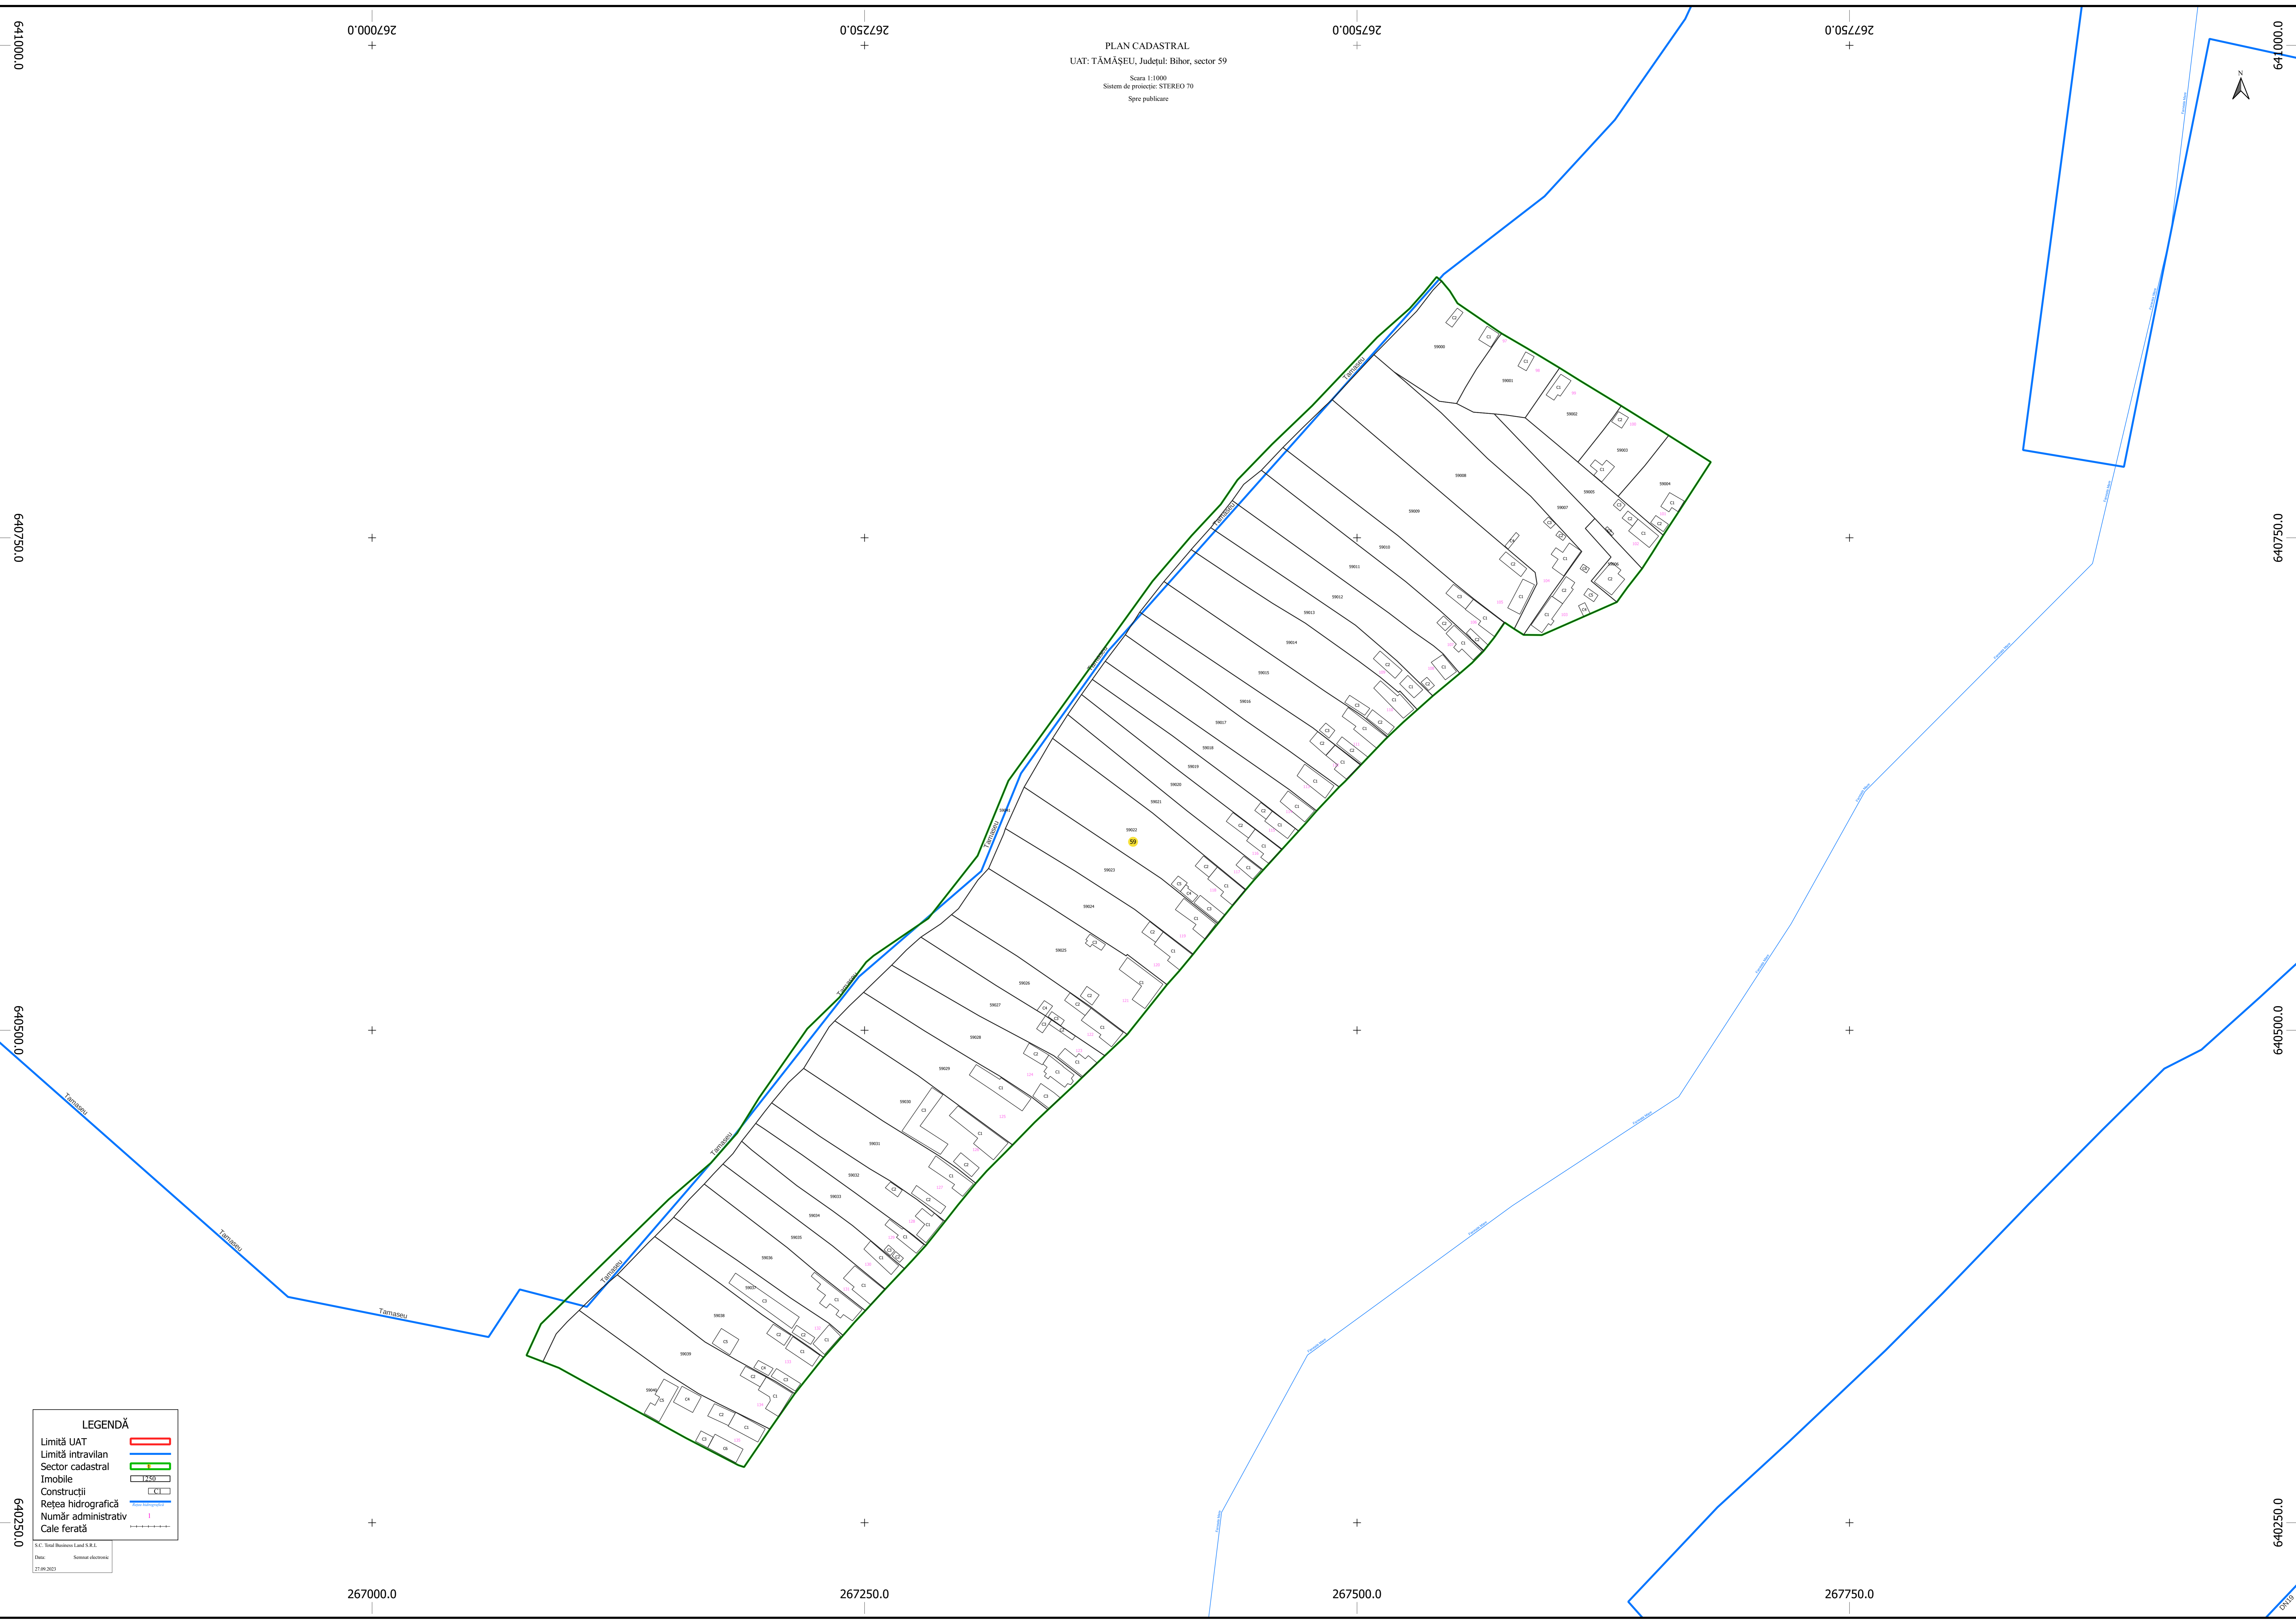

PLAN CADASTRAL
UAT: TĂMĂȘEU, Județul: Bihor, sector 59
Scara 1:1000
Sistem de proiecție: STEREO 70
Spre publicare

LEGENDĂ	
Limită UAT	
Limită intravilan	
Sector cadastral	
Imobile	
Construcții	
Rețea hidrografică	
Număr administrativ	
Cale ferată