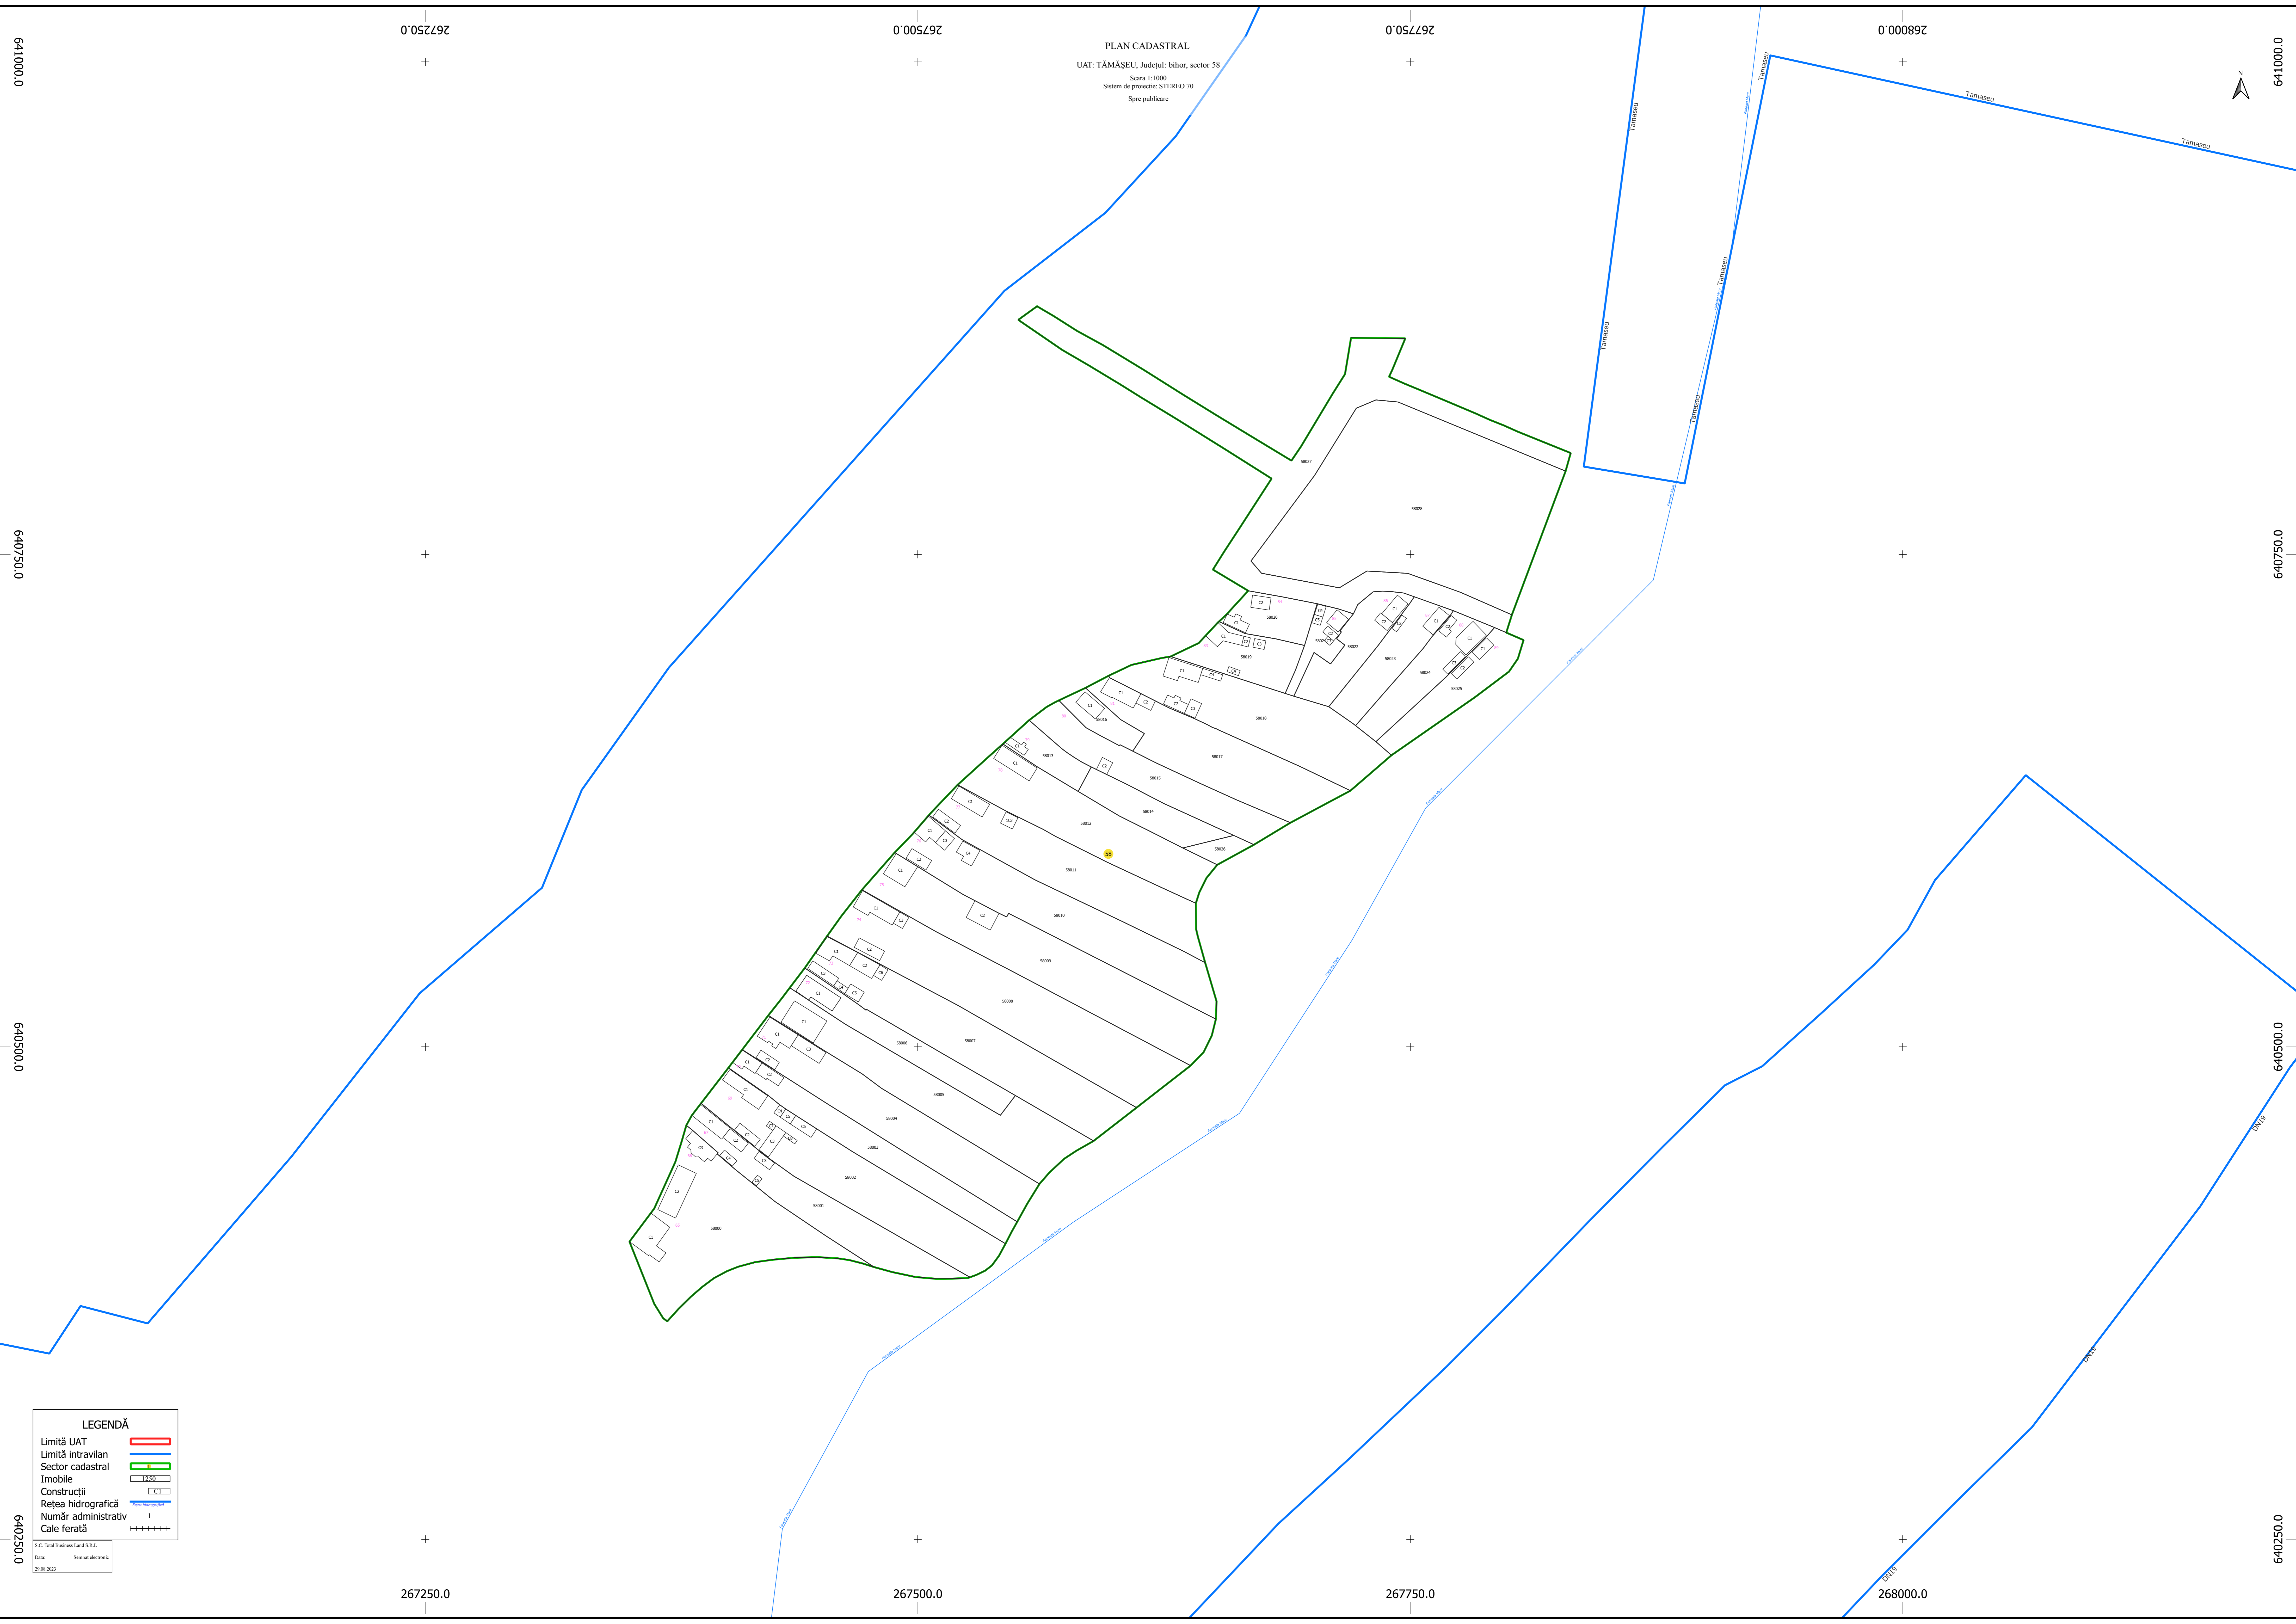

PLAN CADASTRAL
UAT: TÂMĂȘEU, Județul: bihor, sector 58
Scara 1:1000
Sistem de proiecție: STEREO 70
Spre publicare

LEGENDĂ	
Limită UAT	
Limită intravilan	
Sector cadastral	
Imobile	
Construcții	
Rețea hidrografică	
Număr administrativ	
Cale ferată