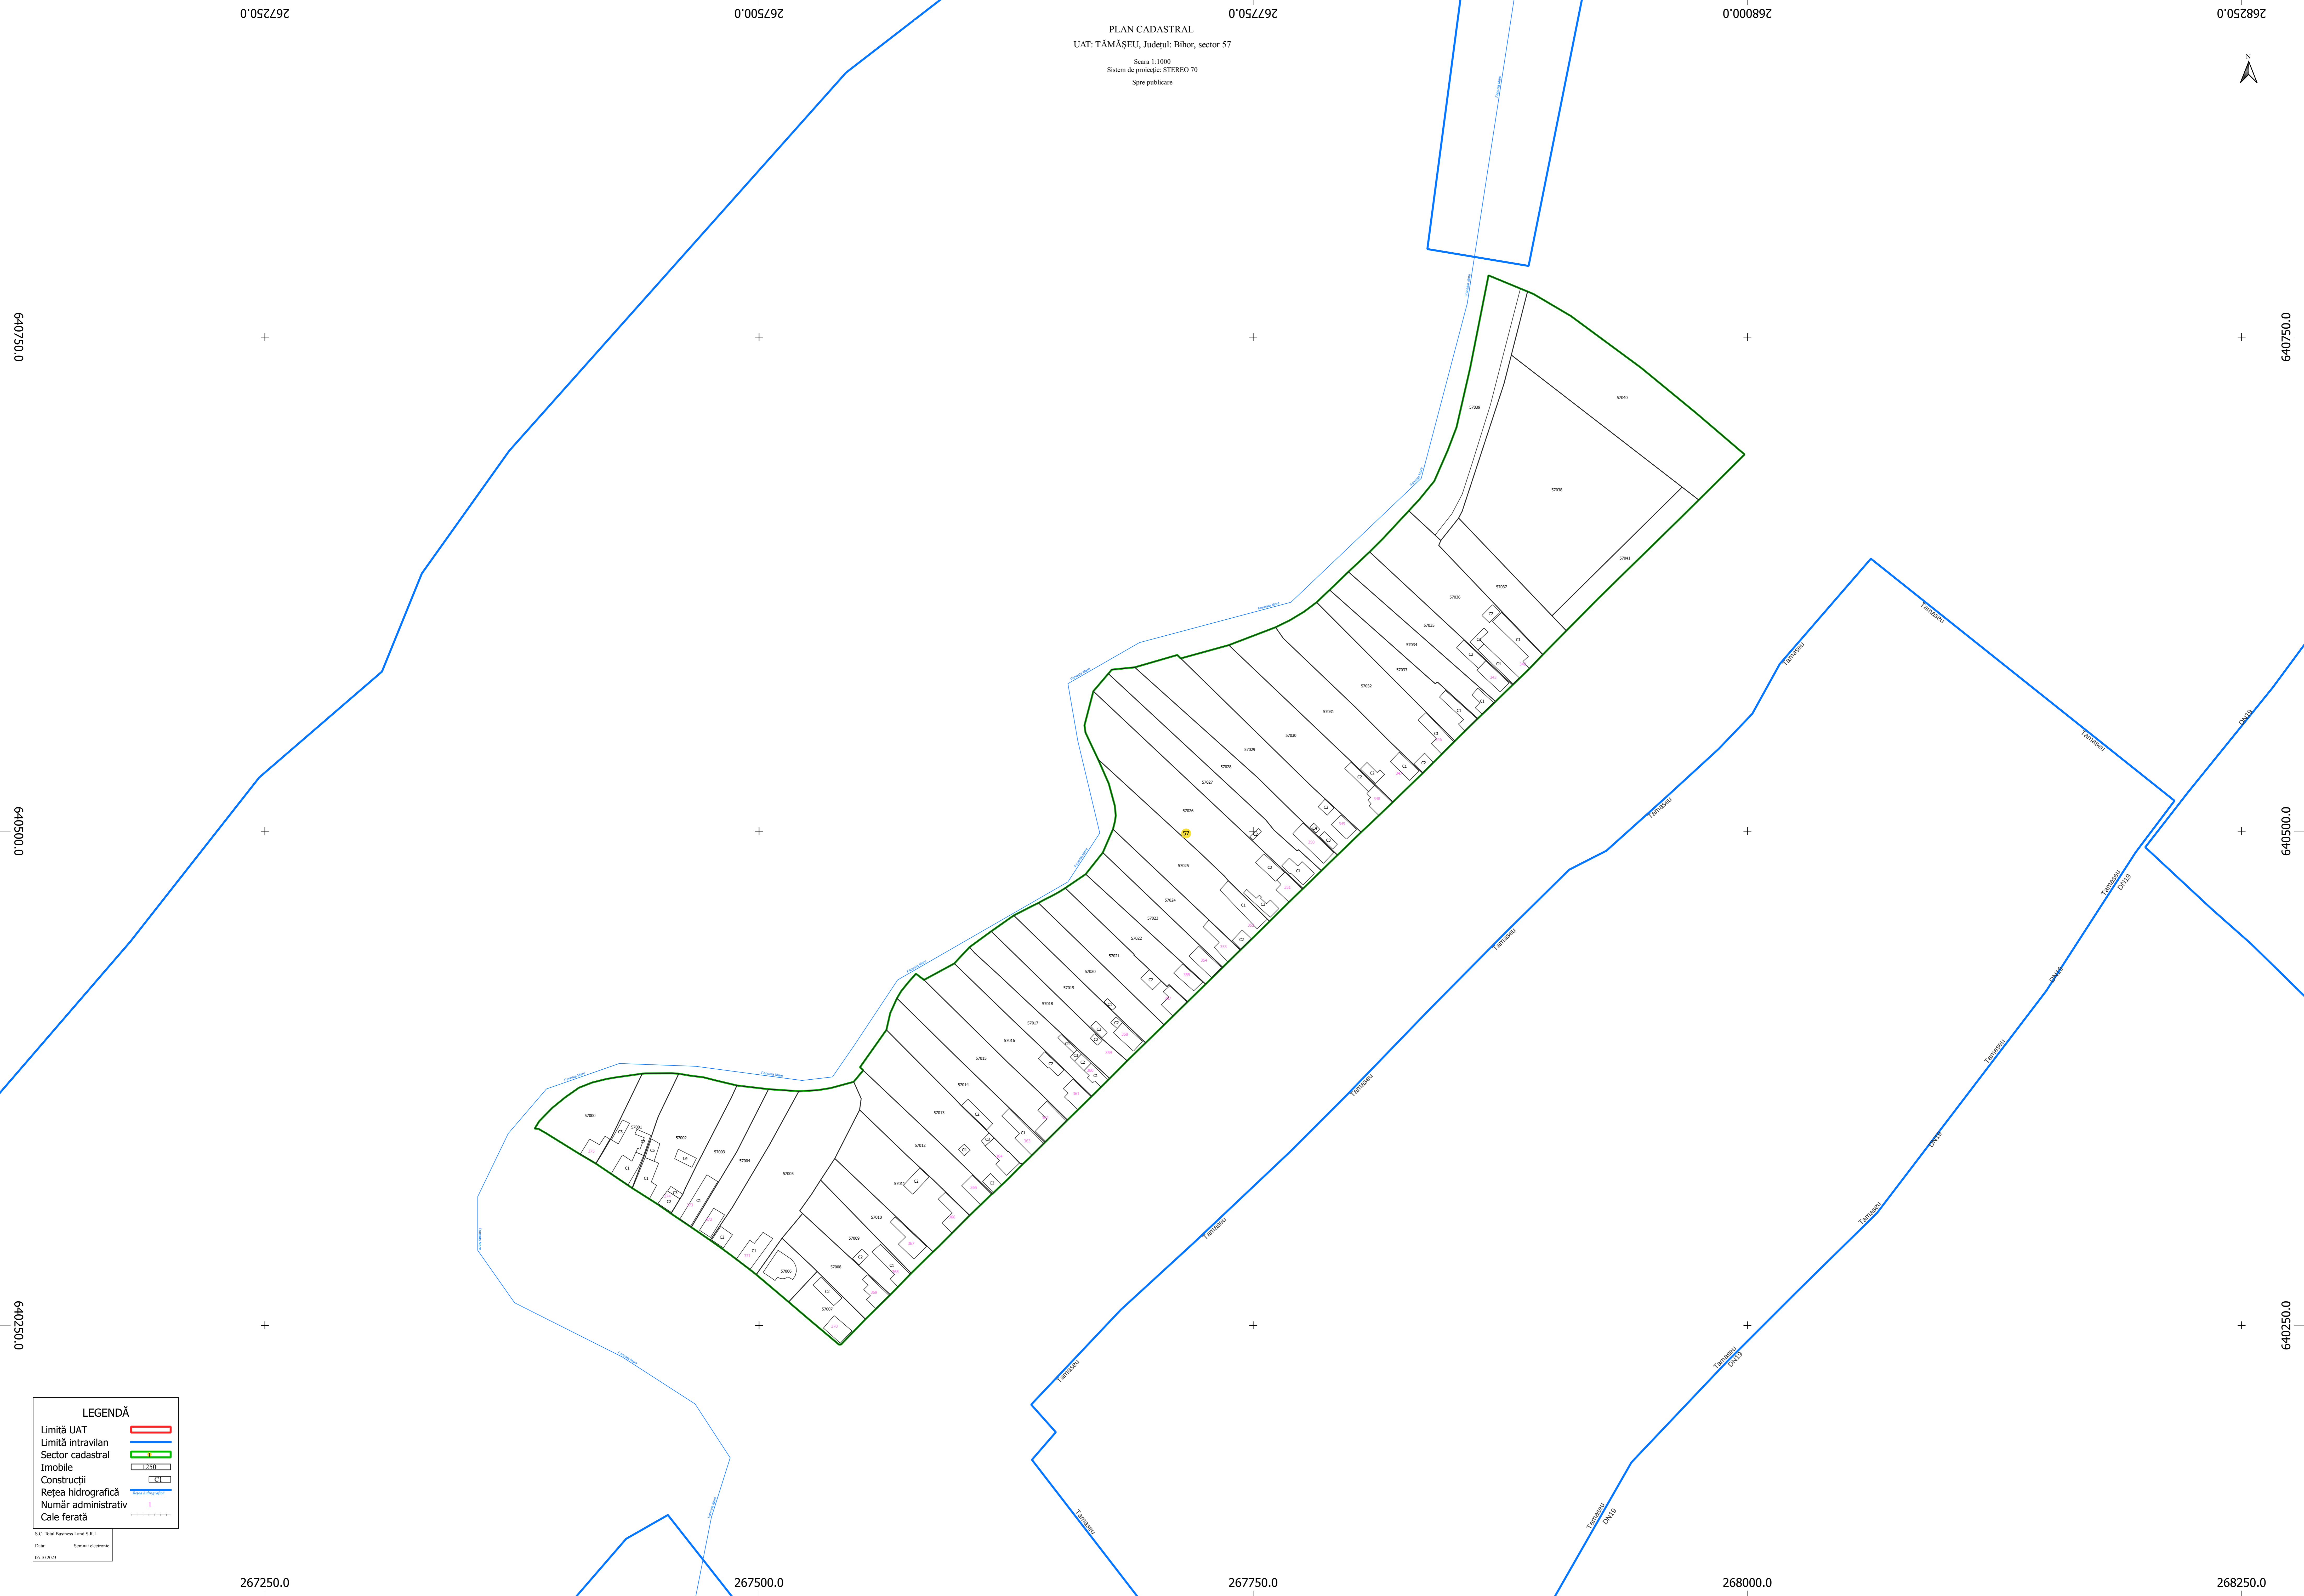

PLAN CADASTRAL
UAT: TĂMĂȘEU, Județul: Bihor, sector 57
Scara 1:1000
Sistem de proiecție: STEREO 70
Spre publicare

267250.0

267500.0

267750.0

268000.0

268250.0

640750.0

640750.0

640500.0

640500.0

640250.0

640250.0

267250.0

267500.0

267750.0

268000.0

268250.0

LEGENDĂ	
Limită UAT	
Limită intravilan	
Sector cadastral	
Imobile	
Construcții	
Rețea hidrografică	
Număr administrativ	
Cale ferată