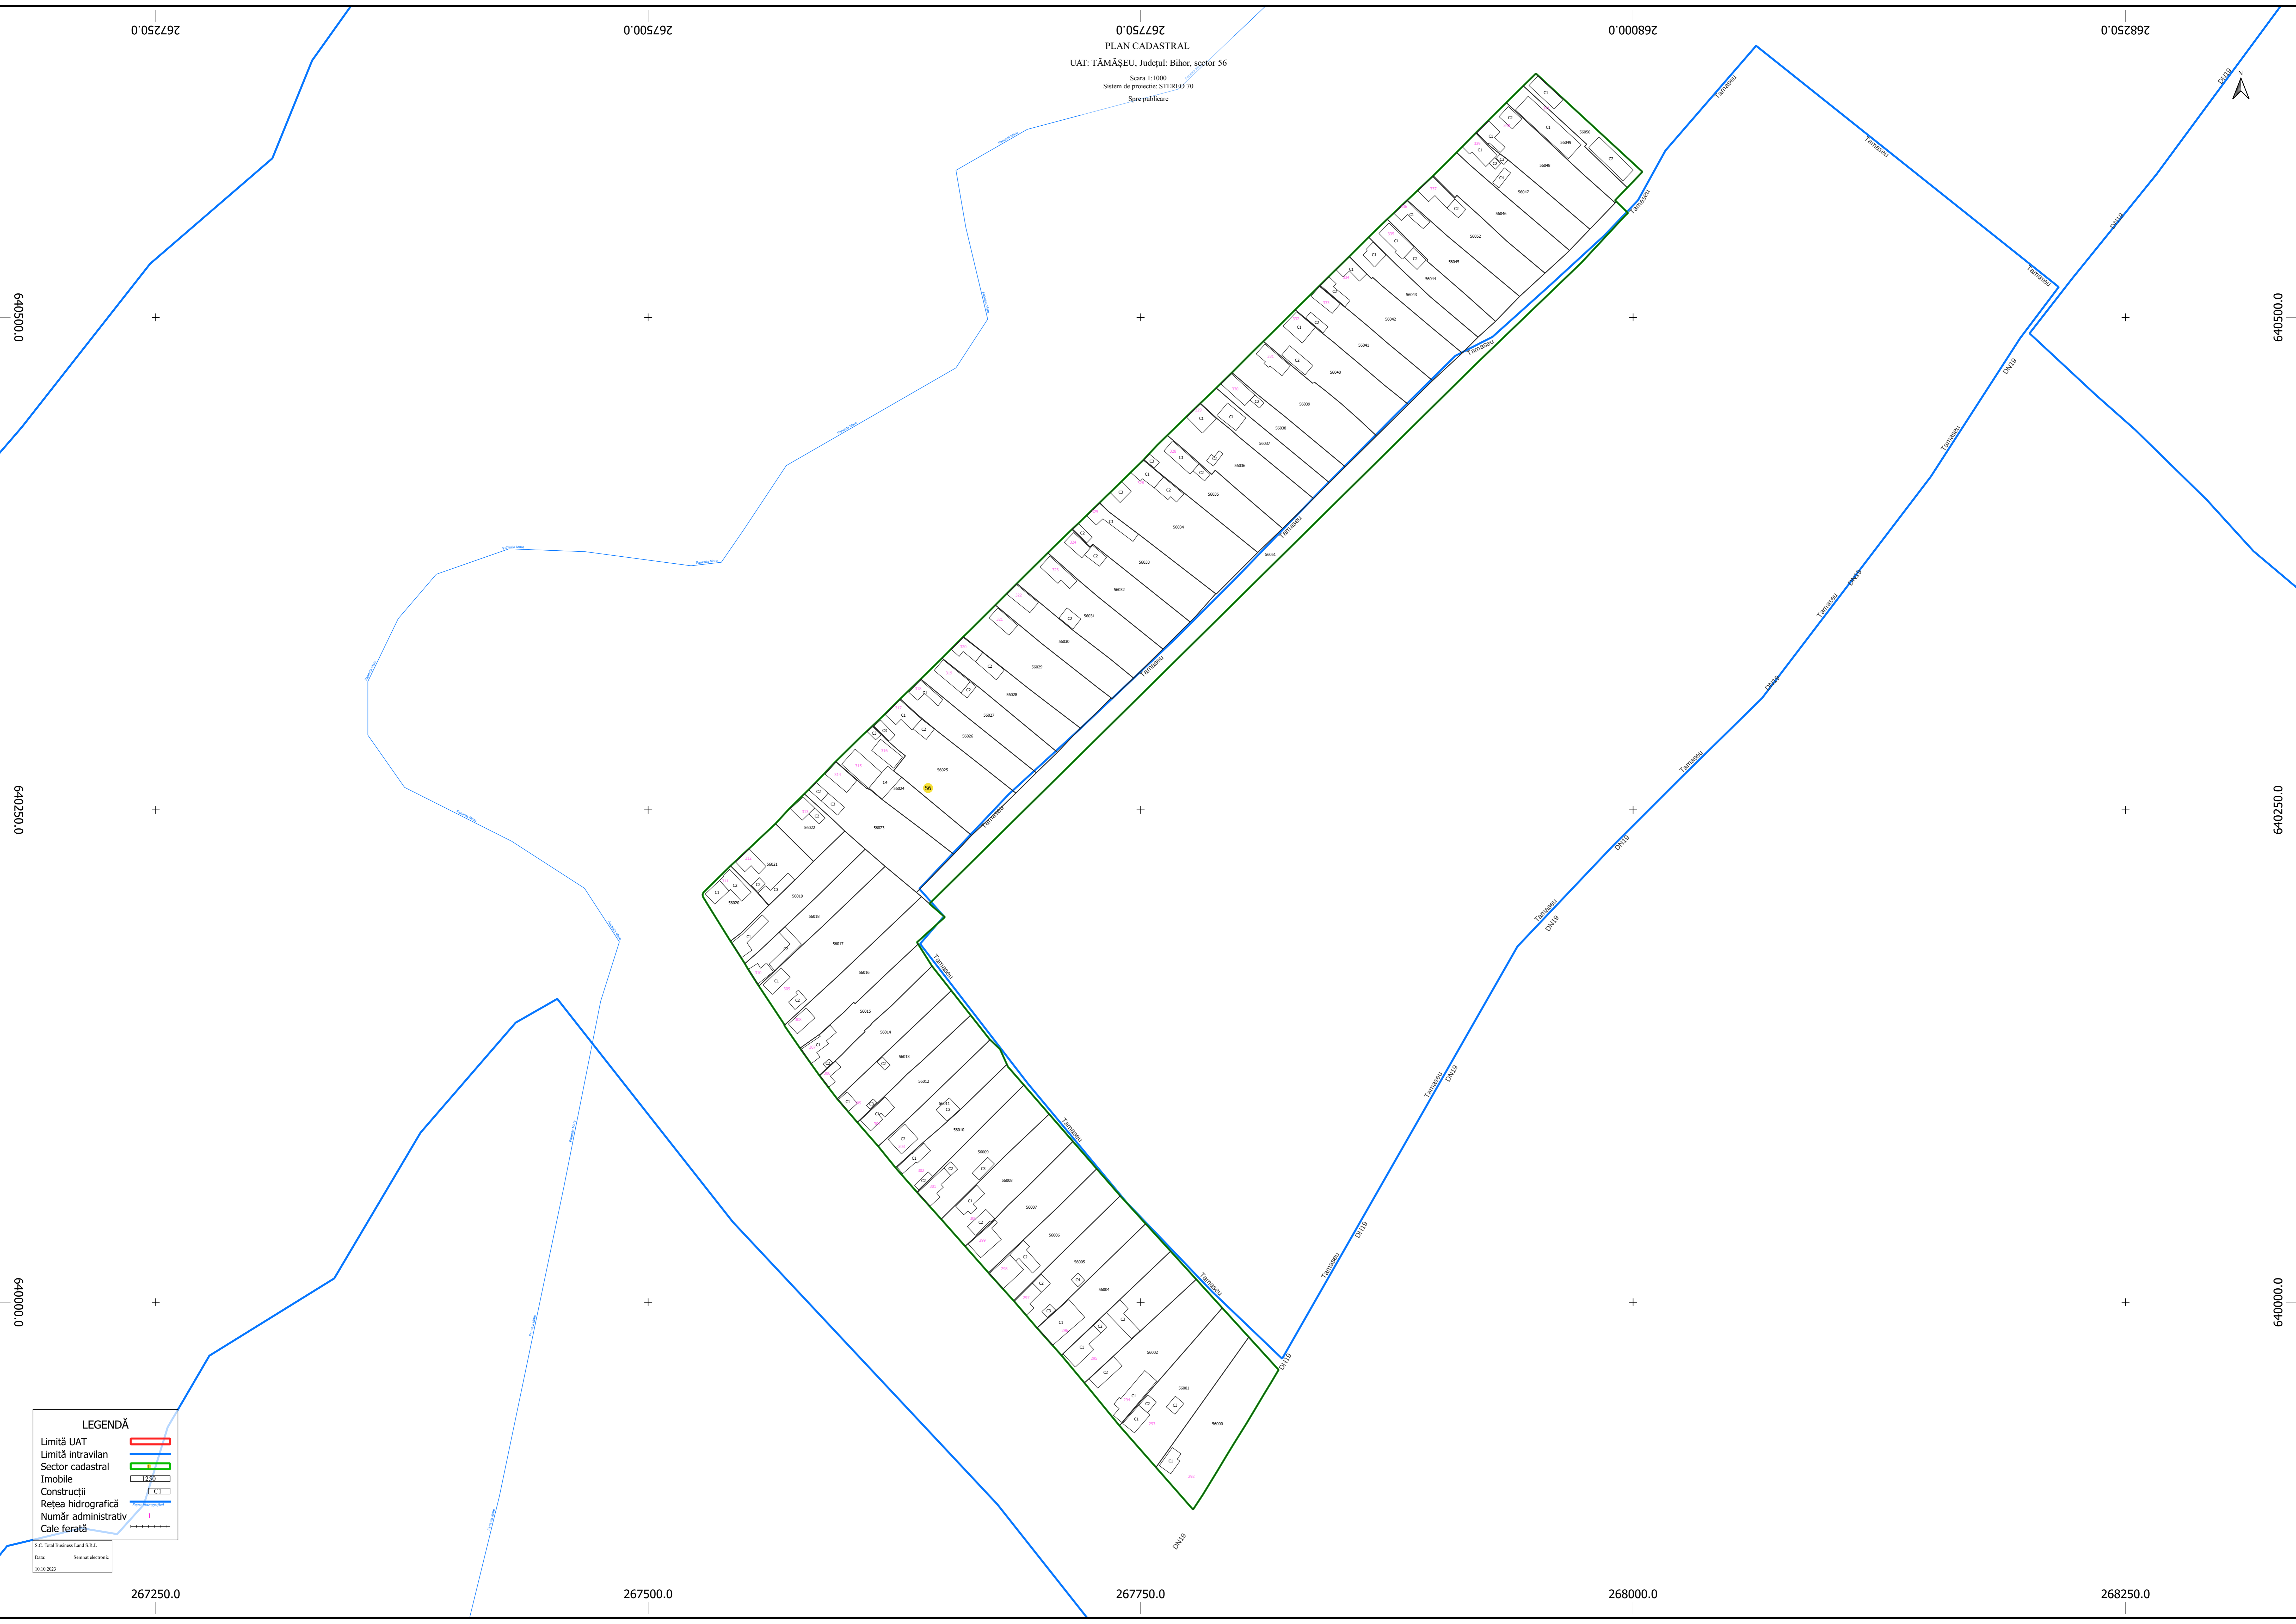

PLAN CADASTRAL
UAT: TĂMĂȘEU, Județul: Bihor, sector 56
Scara 1:1000
Sistem de proiecție: STEREO 70
Spre publicare

267250.0
267500.0
267750.0
268000.0
268250.0

640000.0
640250.0
640500.0

LEGENDĂ

- Limită UAT
- Limită intravilan
- Sector cadastral
- Imobile
- Construcții
- Rețea hidrografică
- Număr administrativ
- Cale ferată

267250.0 267500.0 267750.0 268000.0 268250.0