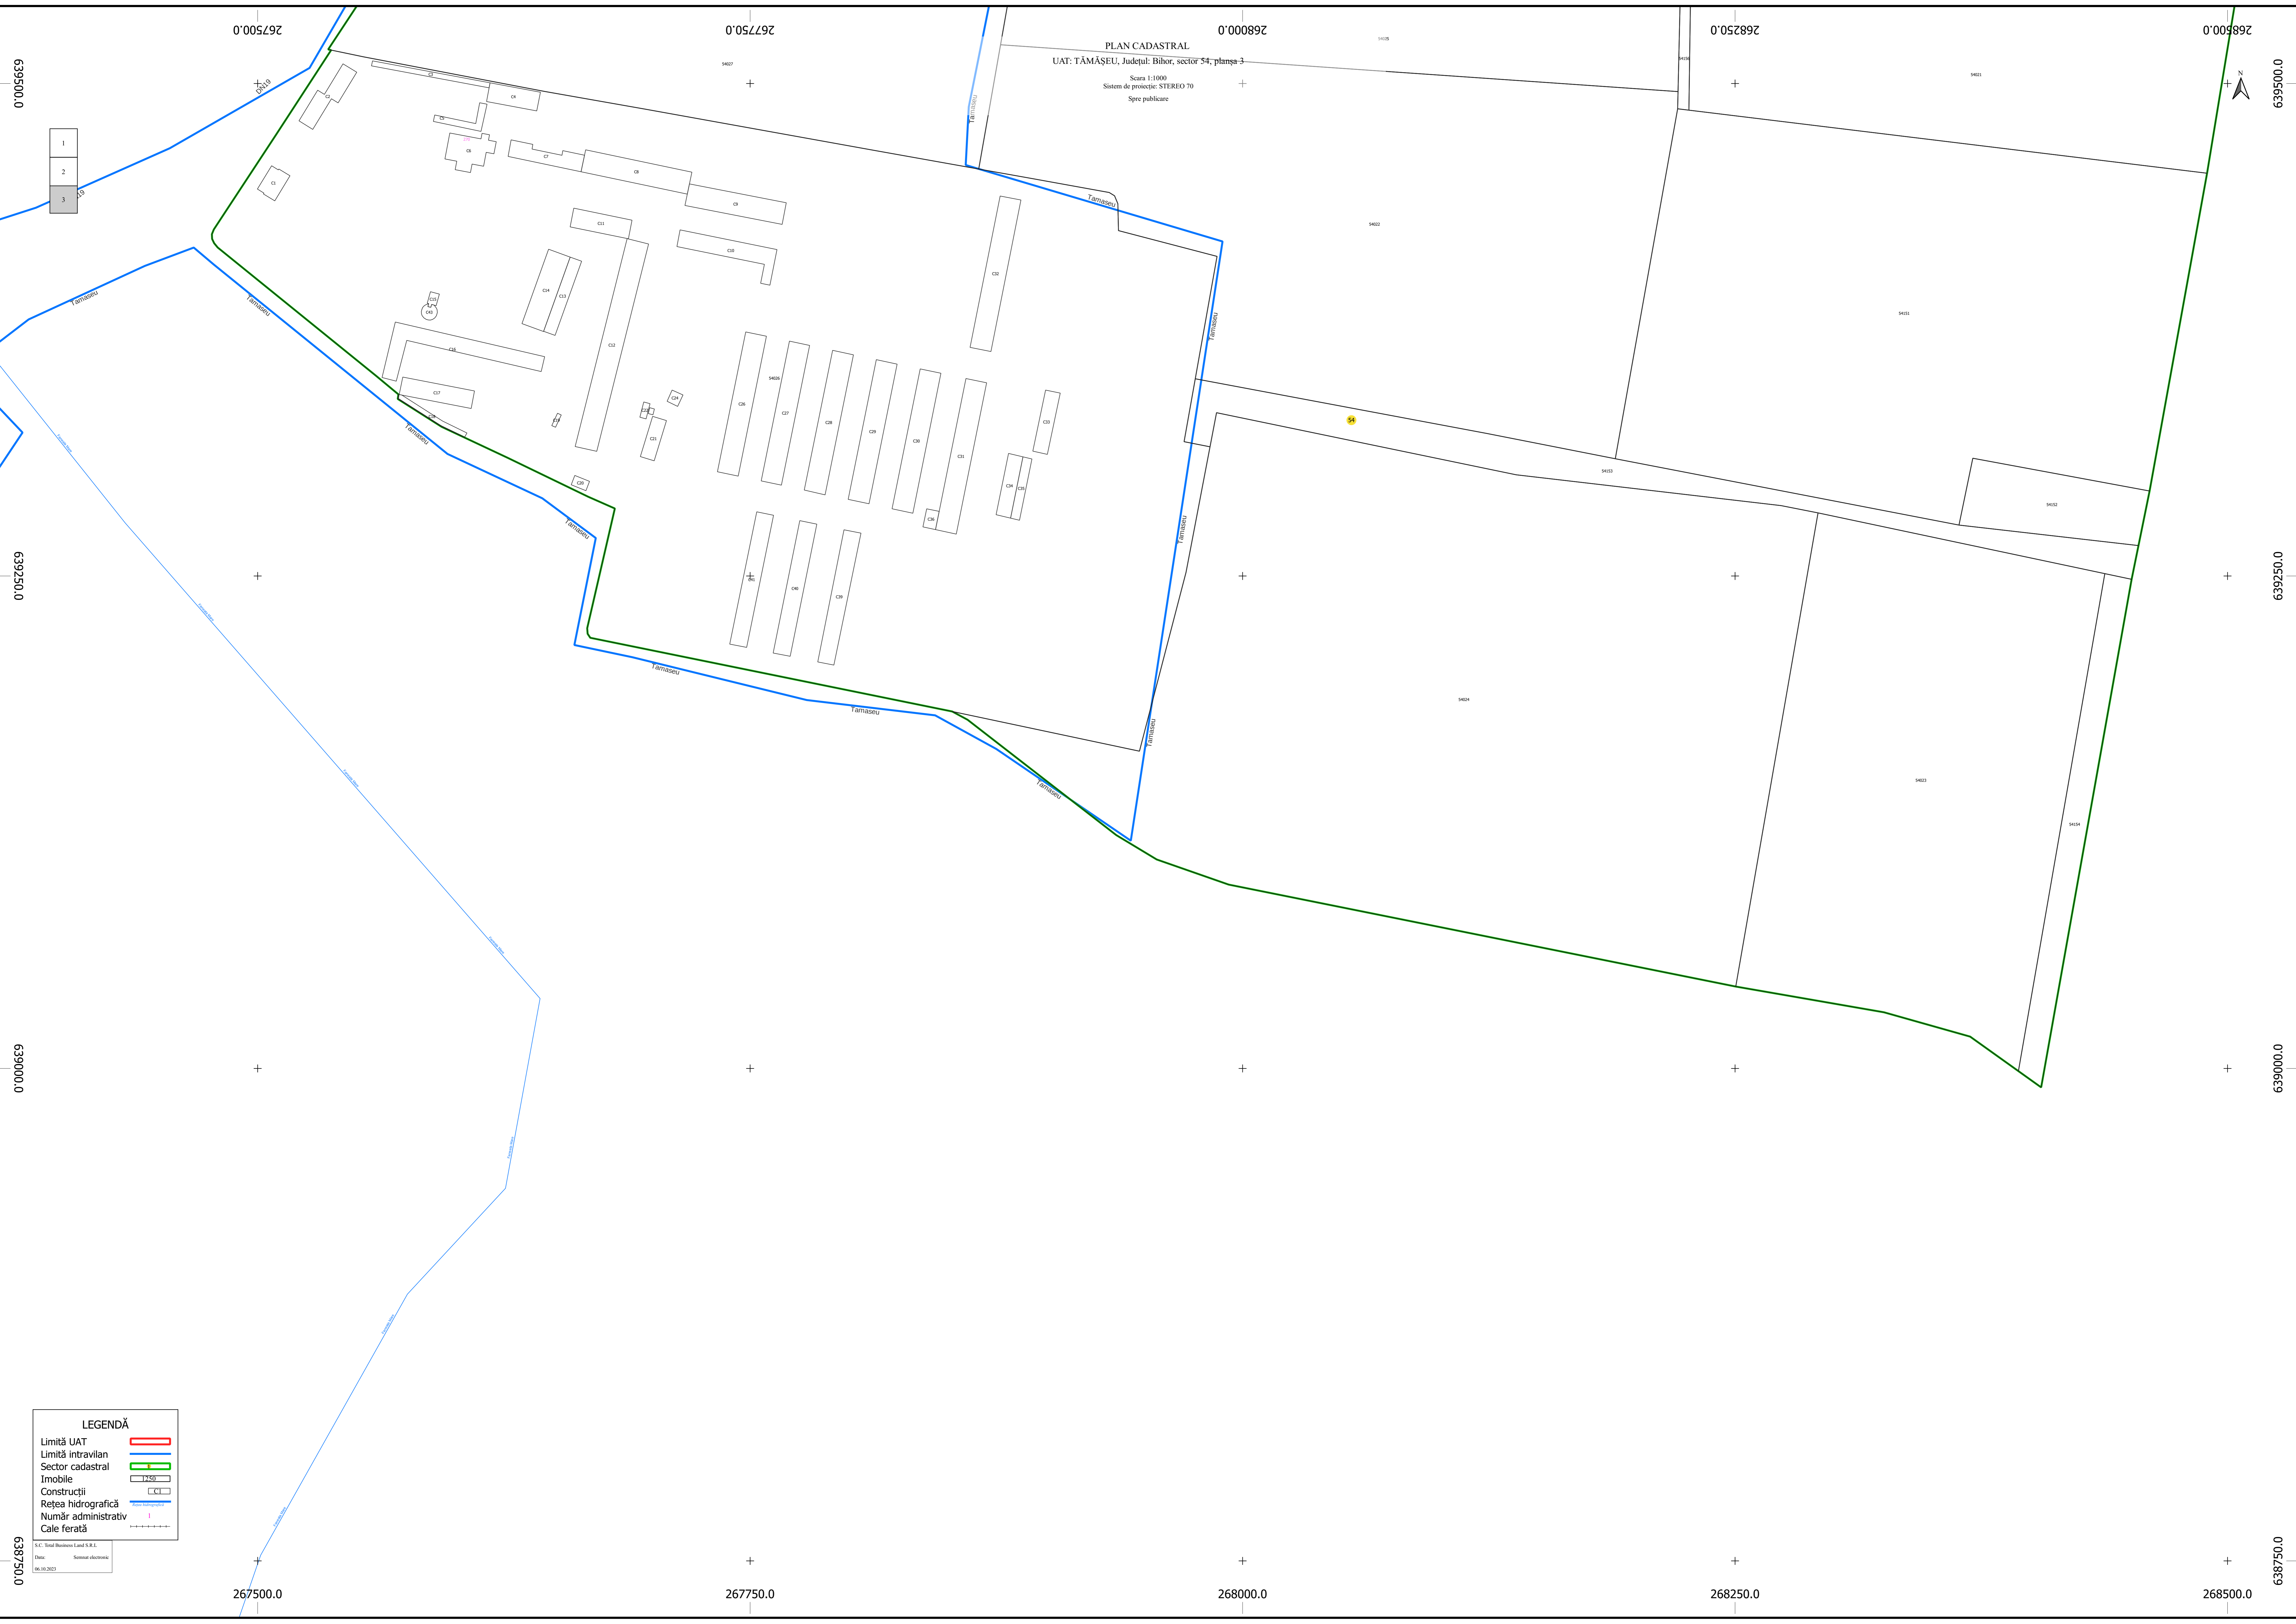

PLAN CADASTRAL
UAT: TAMĂȘEU, Județul: Bihor, sector 54; planșă 3
Scara 1:1000
Sistem de proiecție: STEREO 70
Spre publicare

- 1
- 2
- 3

639500.0

639500.0

639250.0

639250.0

639000.0

639000.0

638750.0

638750.0

267500.0

267750.0

268000.0

268250.0

268500.0

267500.0

267750.0

268000.0

268250.0

268500.0

LEGENDĂ	
Limită UAT	
Limită intravilan	
Sector cadastral	
Imobile	
Construcții	
Rețea hidrografică	
Număr administrativ	
Cale ferată