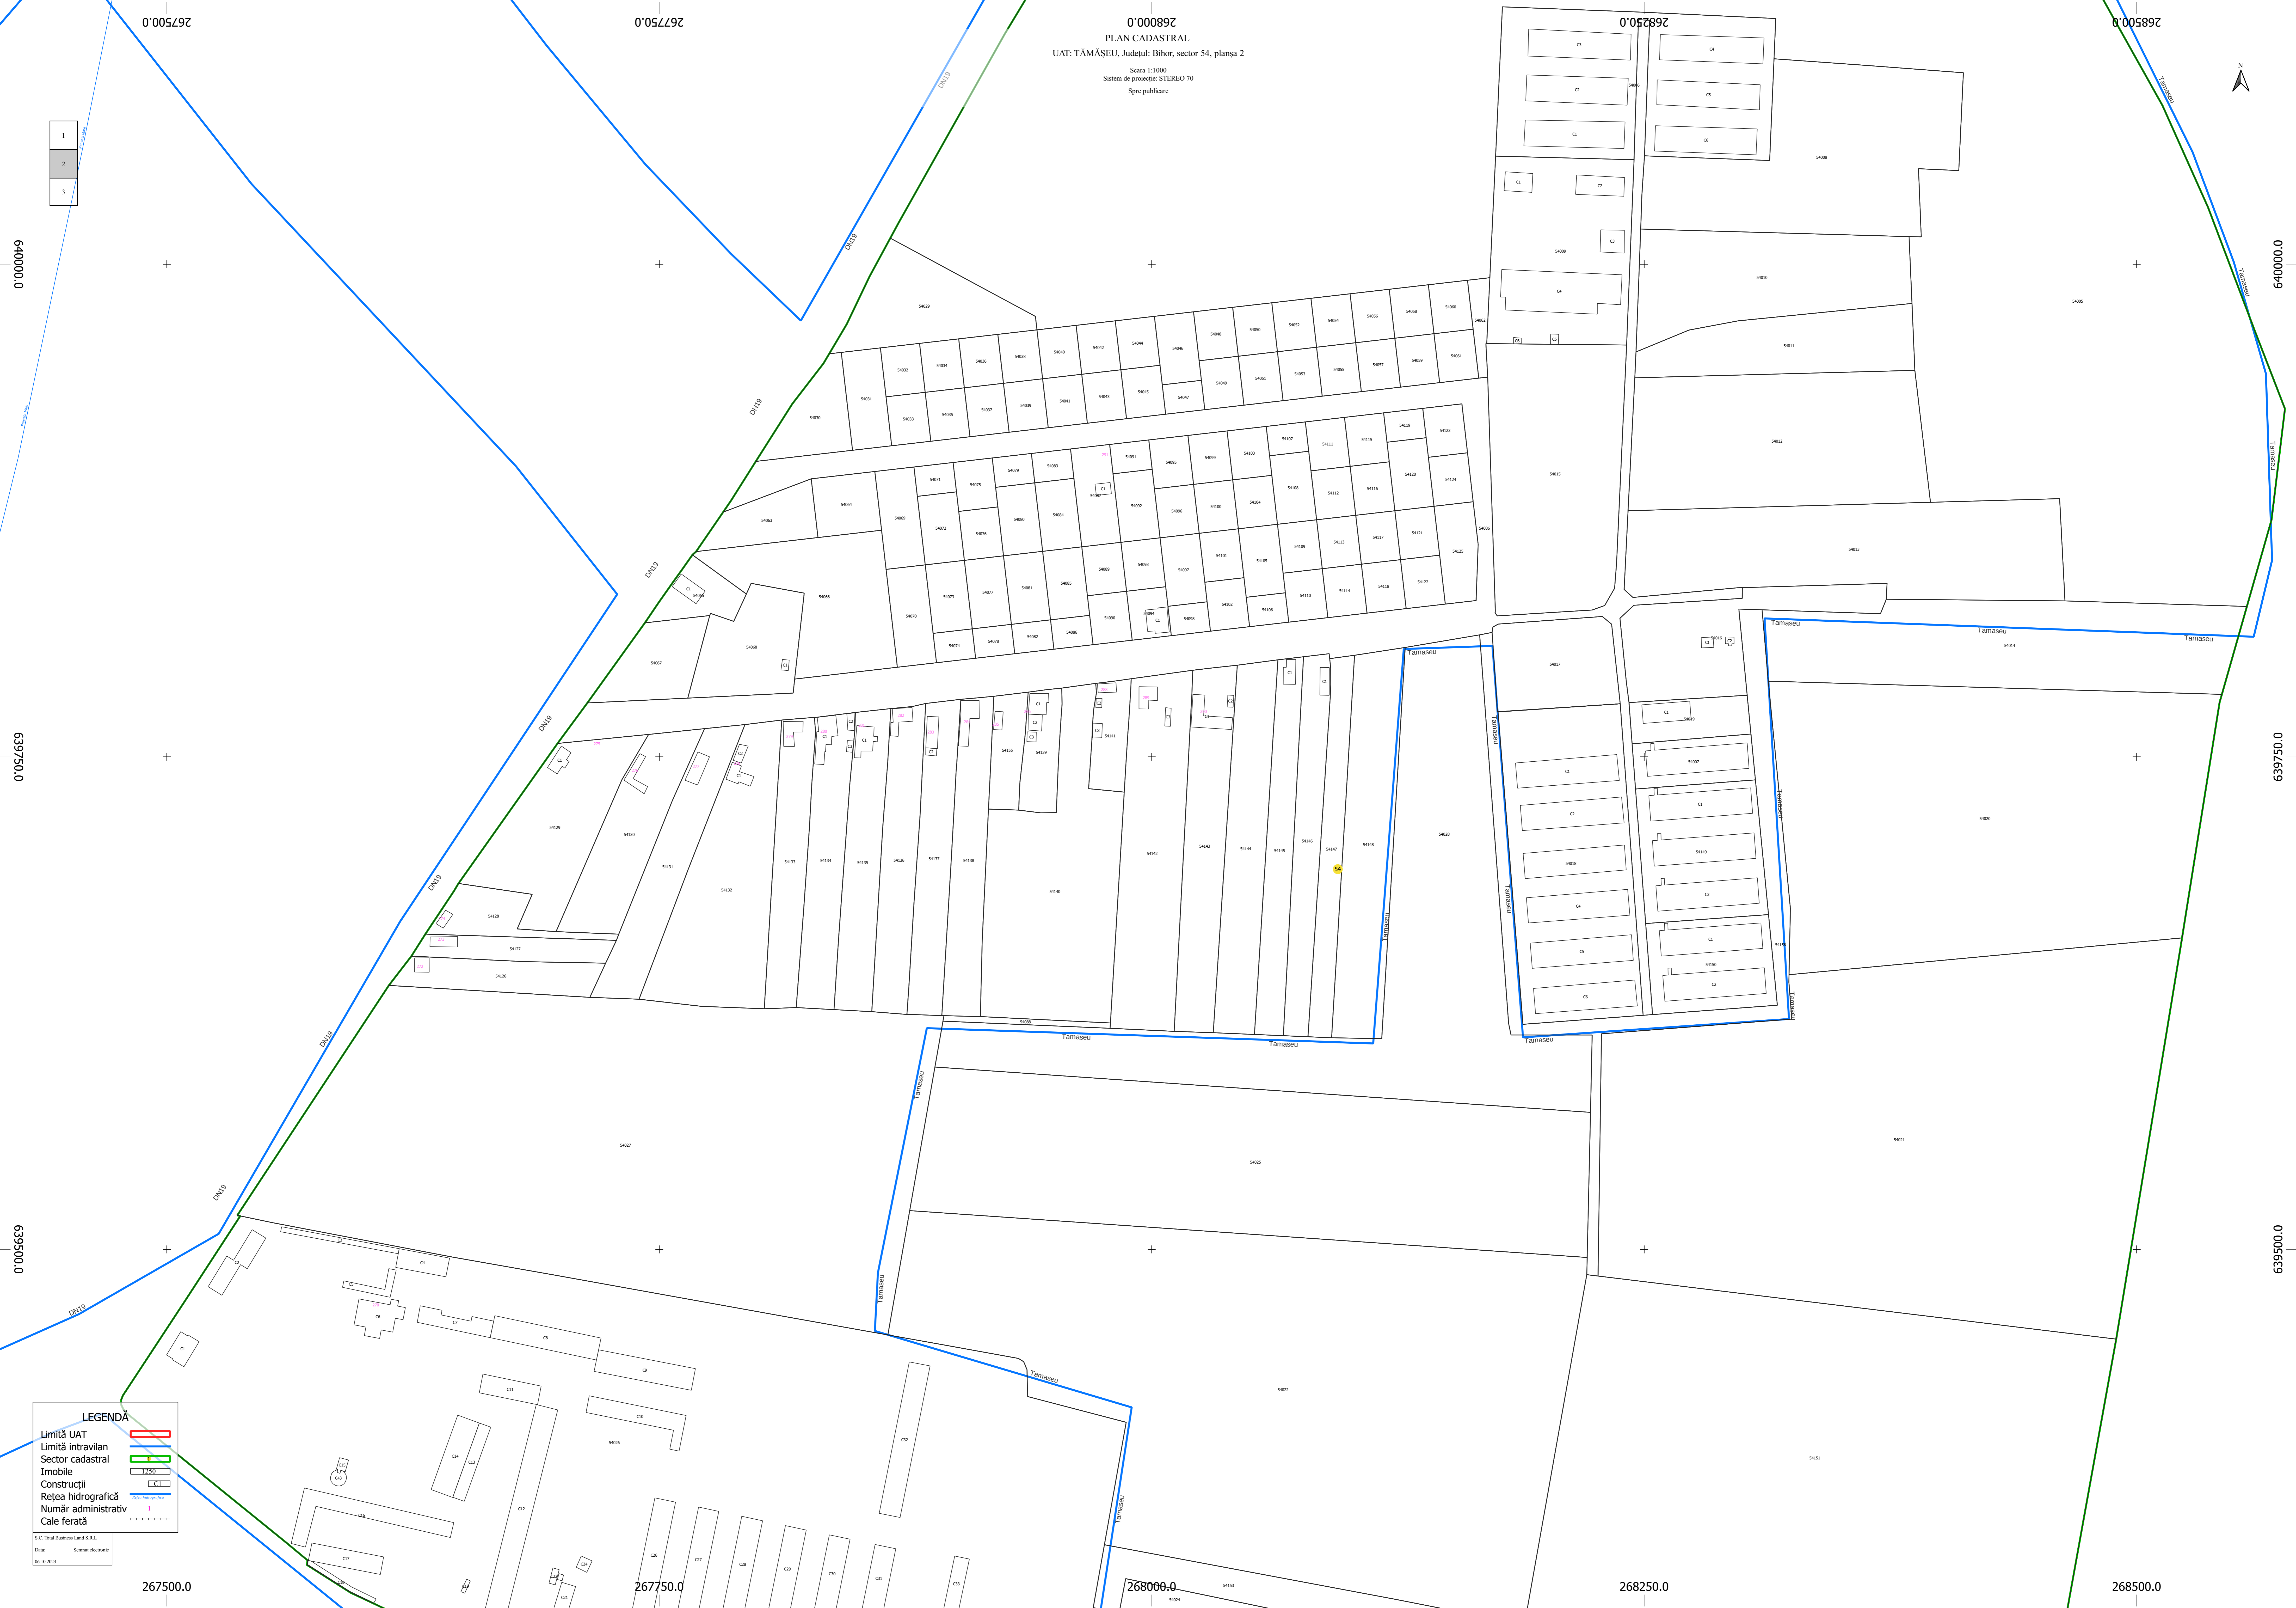

PLAN CADASTRAL
UAT: TĂMAȘEU, Județul: Bihor, sector 54, planșa 2
Scara 1:1000
Sistem de proiecție: STEREO 70
Spre publicare

640000.0

640000.0

639750.0

639750.0

639500.0

639500.0

26750.0

267750.0

268000.0

268250.0

268500.0

1. **LEGENDĂ**
2. Limită UAT
   - Limită intravilan
   - Sector cadastral
   - Imobile
   - Construcții
   - Rețea hidrografică
   - Număr administrativ
   - Cale ferată