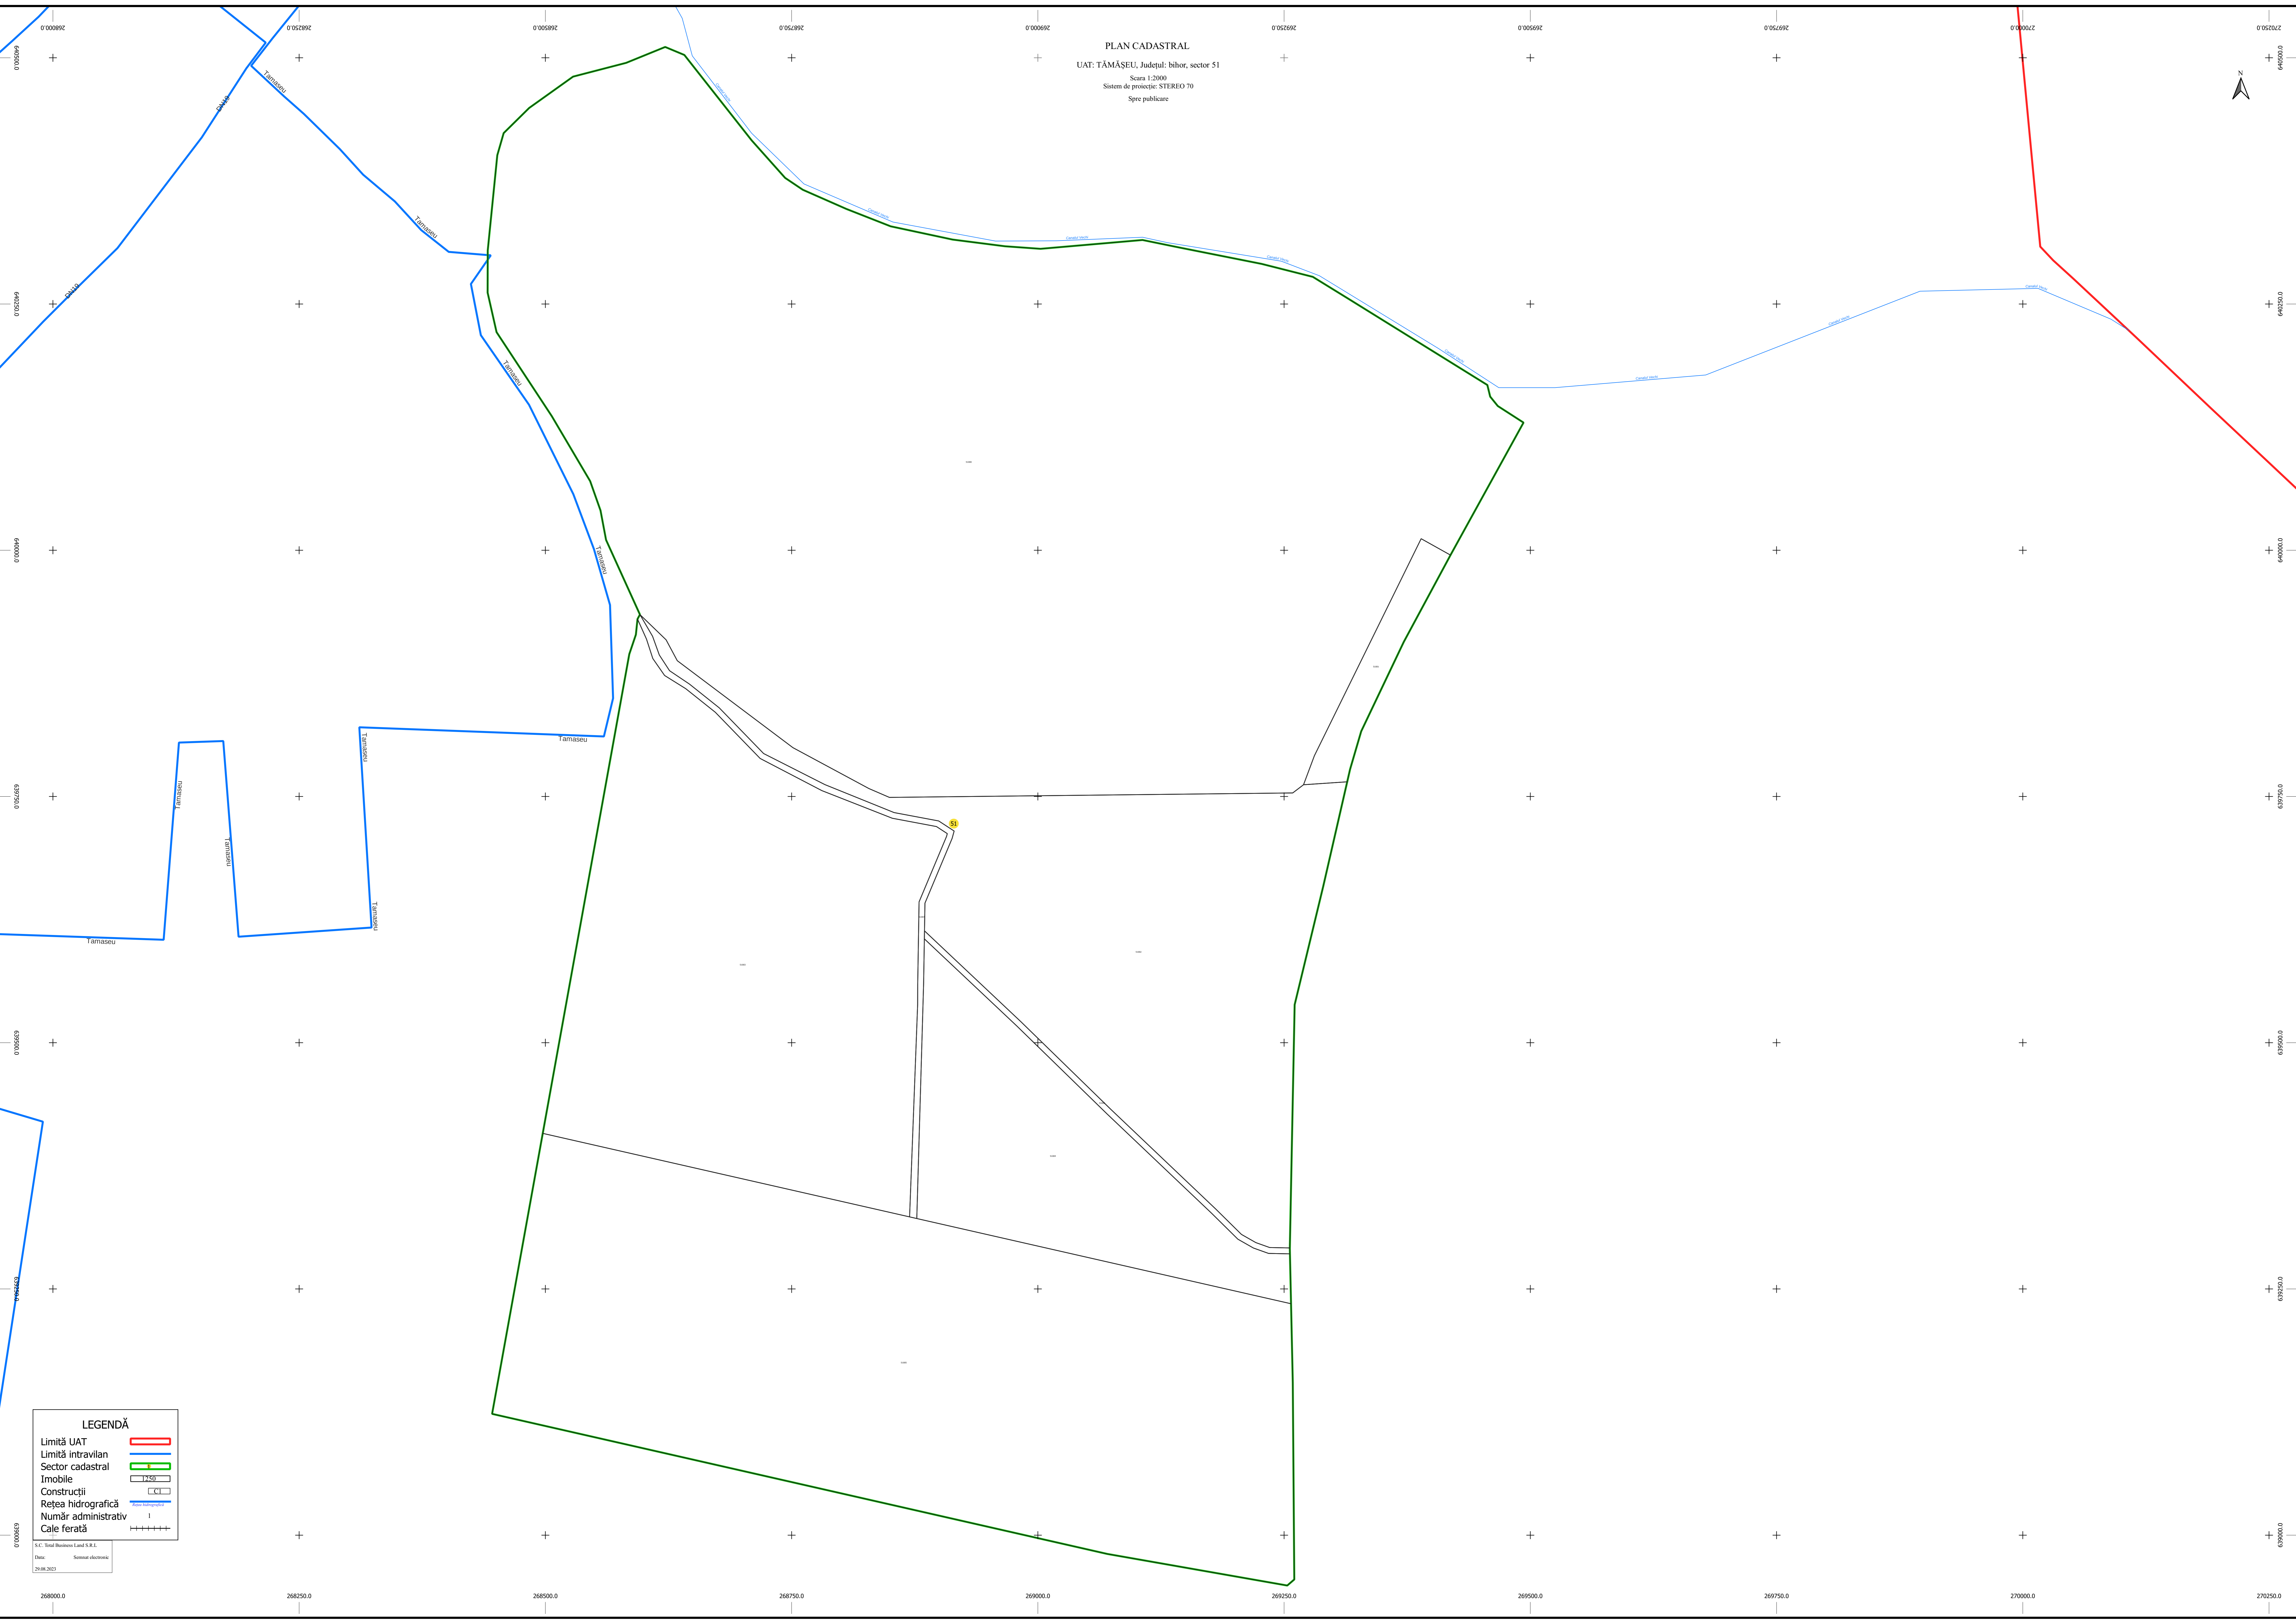

PLAN CADASTRAL
UAT: TĂMĂȘEU, Județul: bihor, sector 51
Scara 1:2000
Sistem de proiecție: STEREO 70
Spre publicare

LEGENDĂ	
Limită UAT	
Limită intravilan	
Sector cadastral	
Imobile	
Construcții	
Rețea hidrografică	
Număr administrativ	
Cale ferată