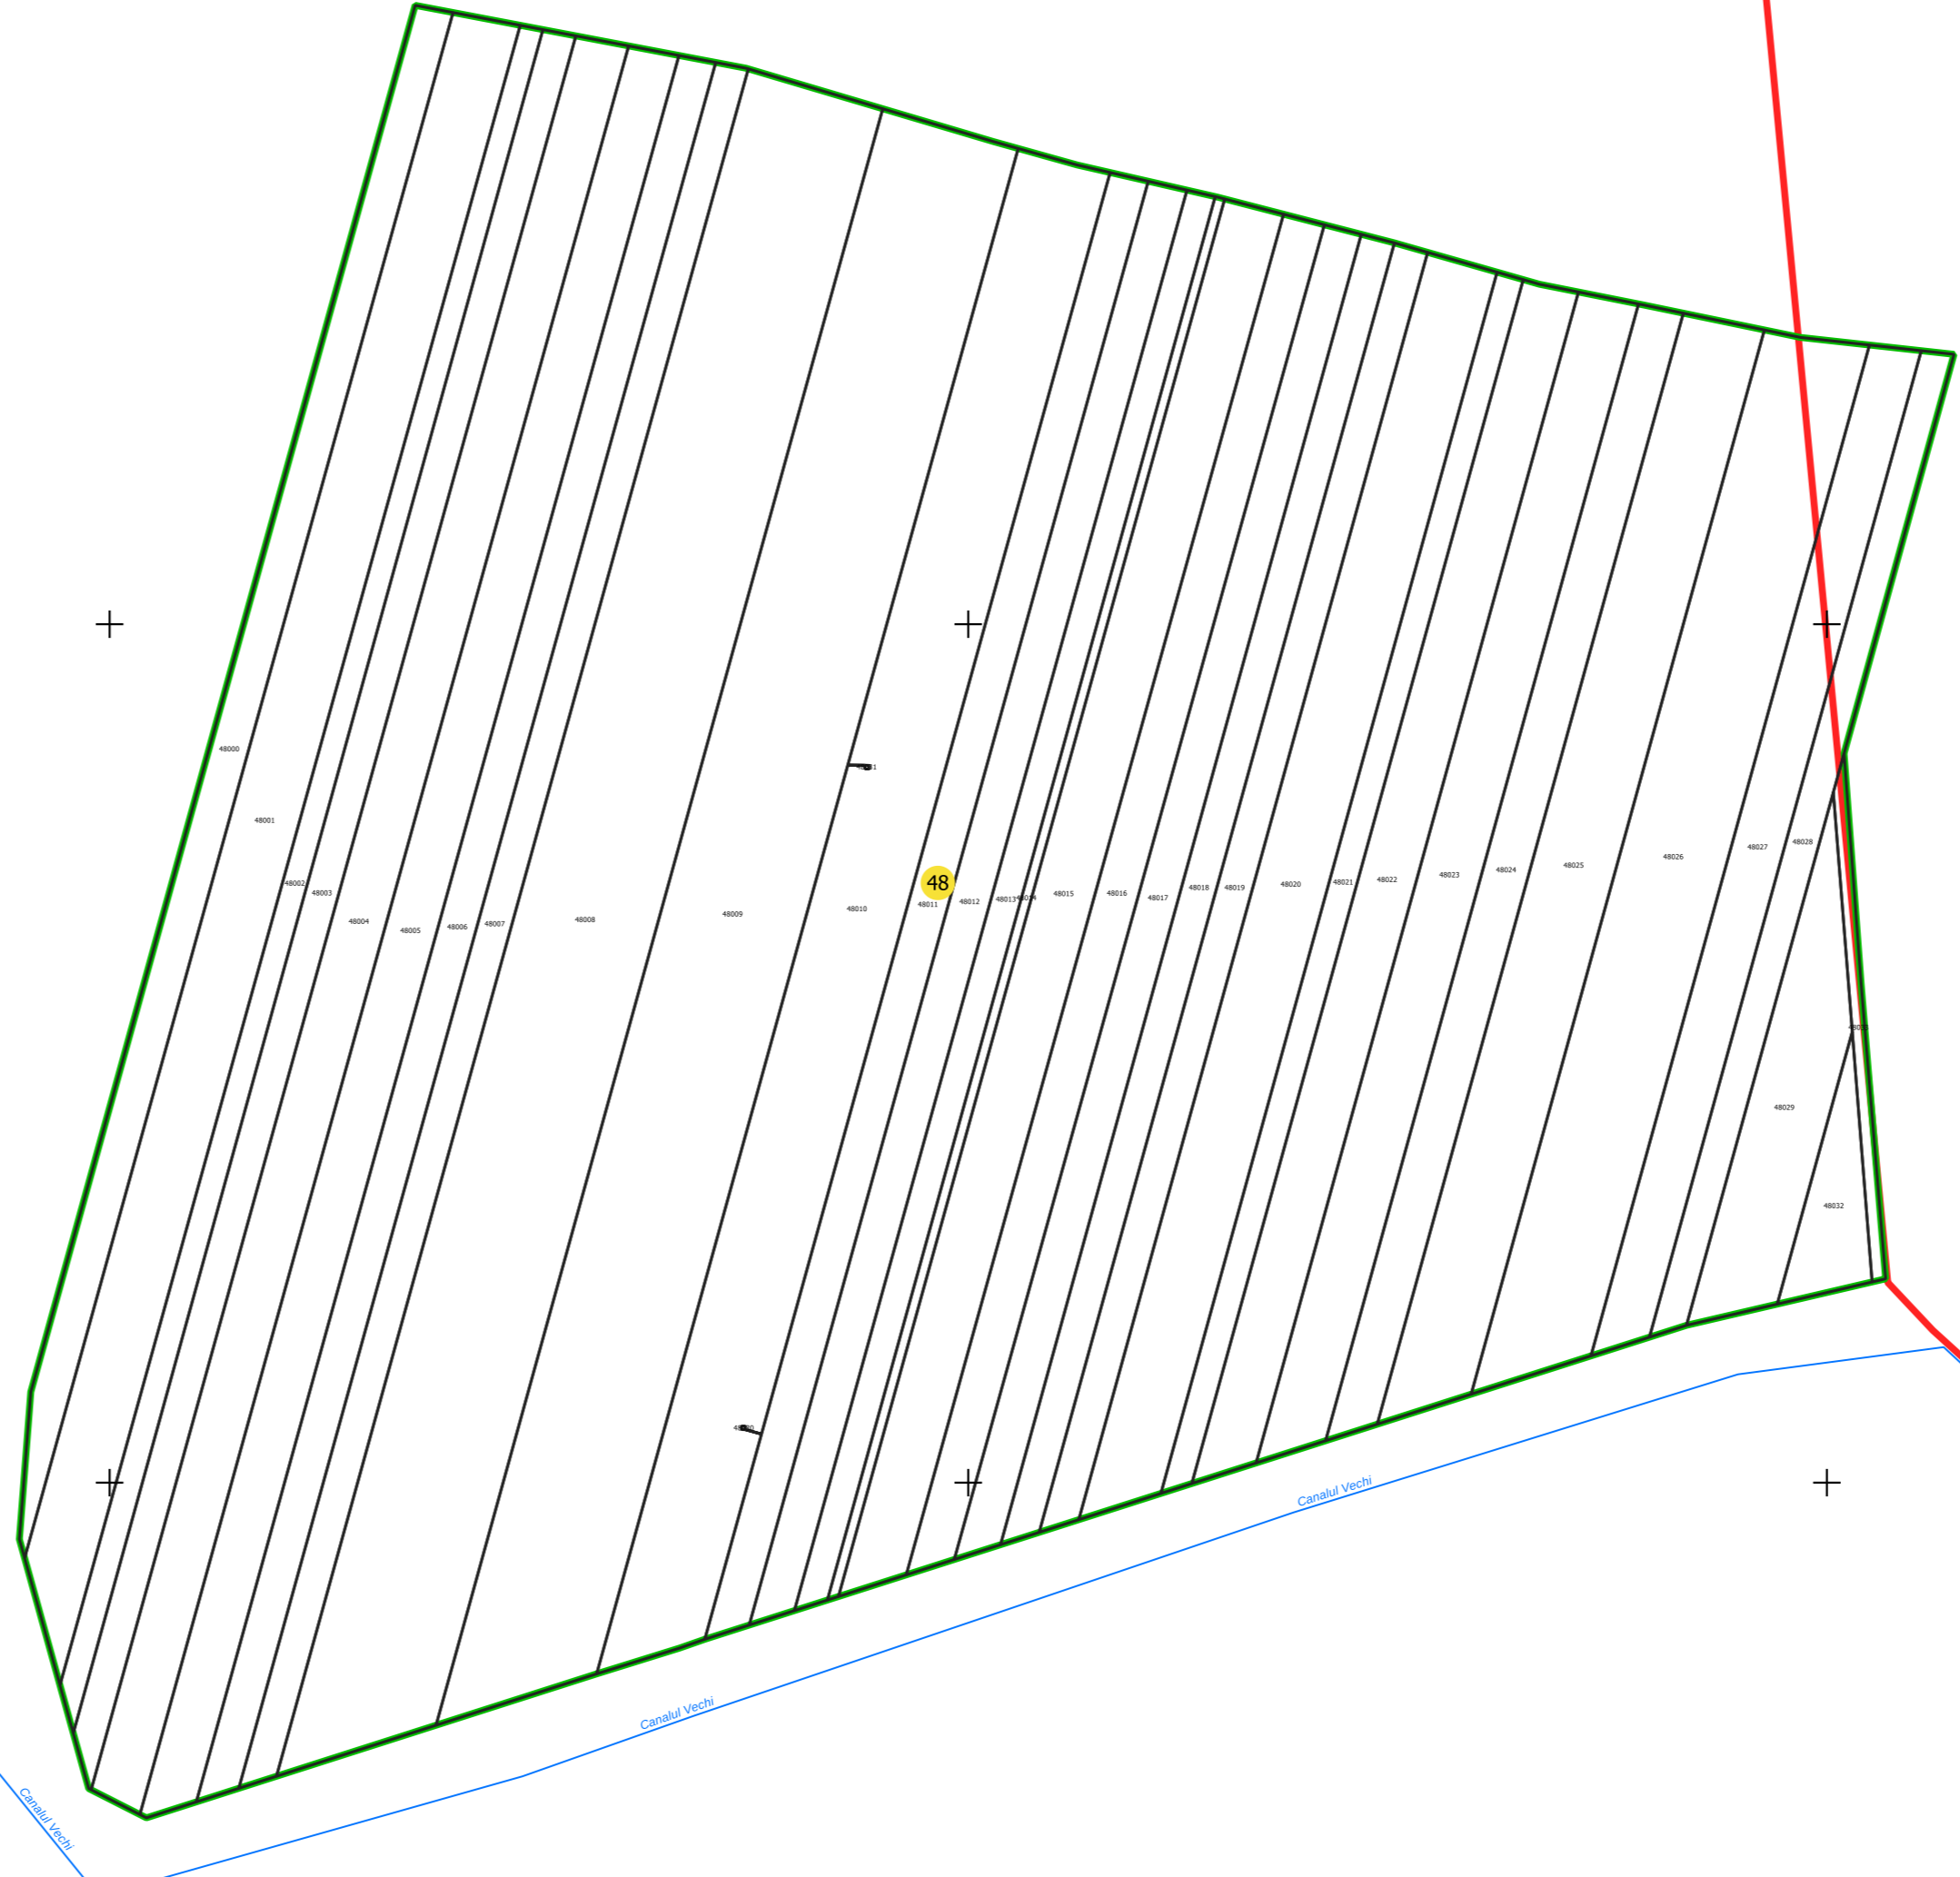

PLAN CADASTRAL
UAT: TĂMĂȘEU, Județul: bihor, sector 48
Scara 1:2000
Sistem de proiecție: STEREO 70
Spre publicare

LEGENDĂ

- Limită UAT
- Limită intravilan
- Sector cadastral
- Imobile
- Construcții
- Rețea hidrografică
- Număr administrativ
- Cale ferată

S.C. Total Business Land S.R.L.
Data: 29.08.2023
Senzor electronic