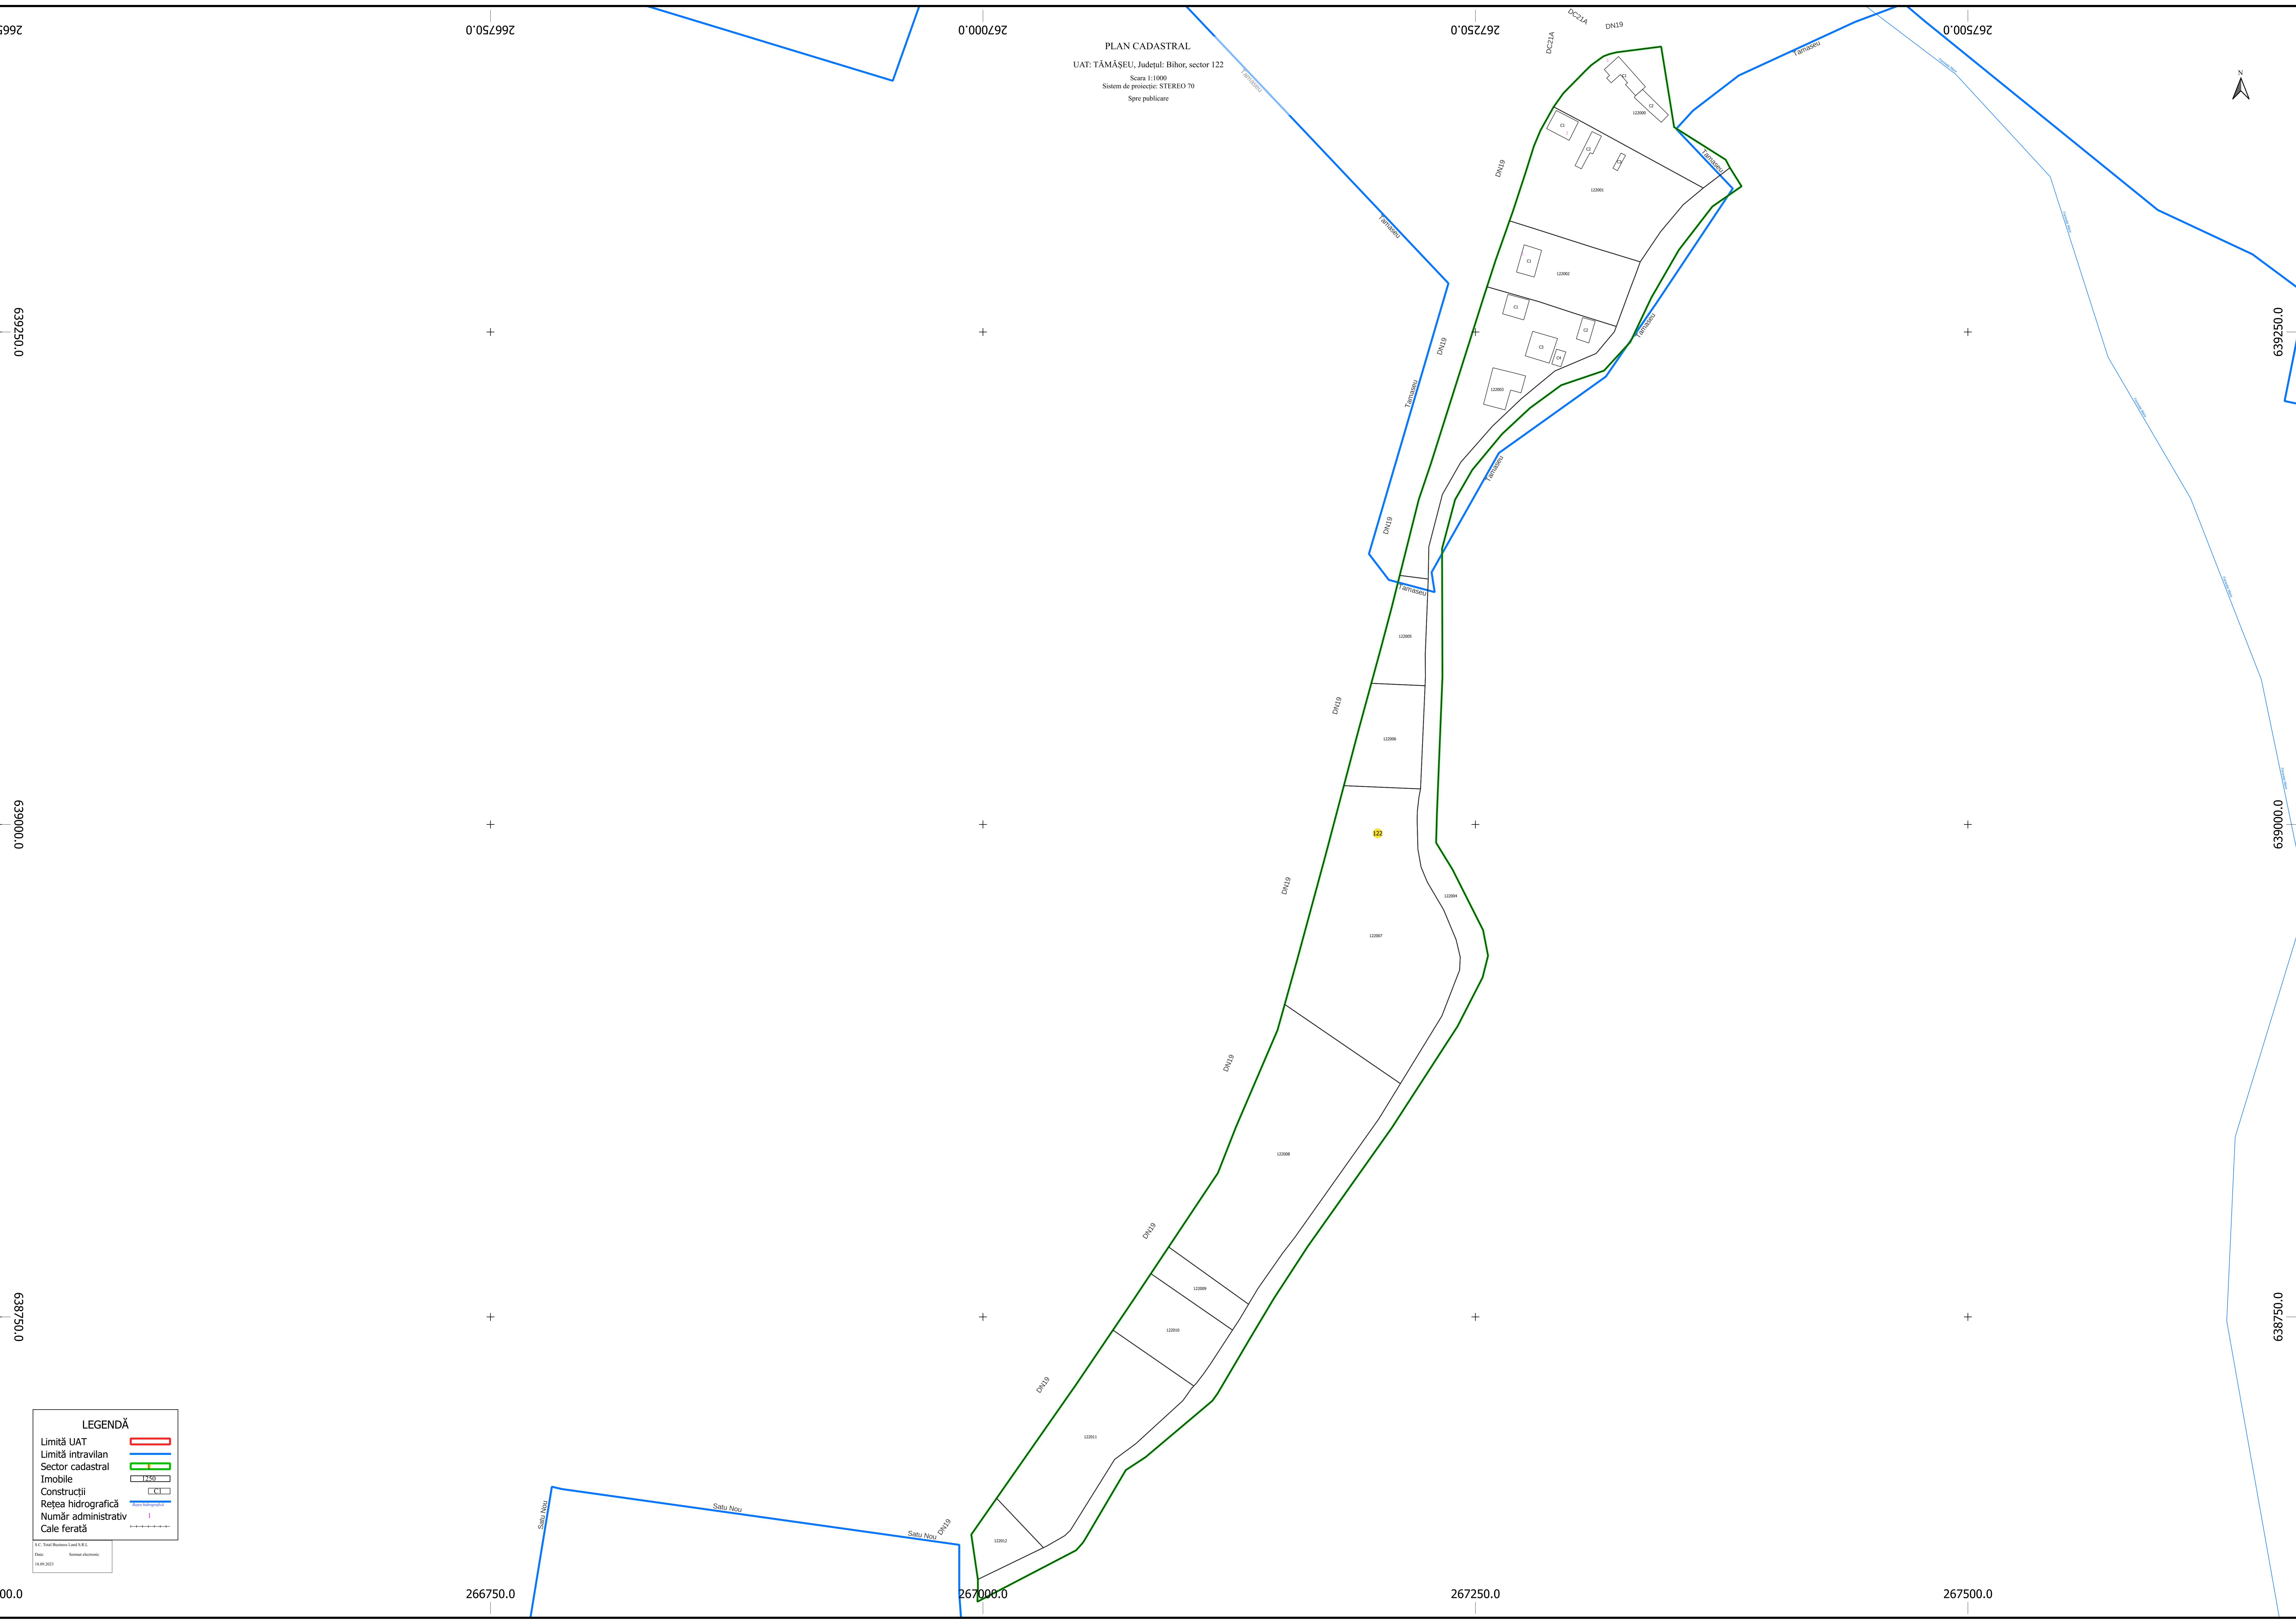

PLAN CADASTRAL
UAT: TĂMAȘEU, Județul: Bihor, sector 122
Scara 1:1000
Sistem de proiecție: STEREO 70
Spre publicare

LEGENDĂ

Limită UAT	
Limită intravilan	
Sector cadastral	
Imobile	
Construcții	
Rețea hidrografică	
Număr administrativ	
Cale ferată