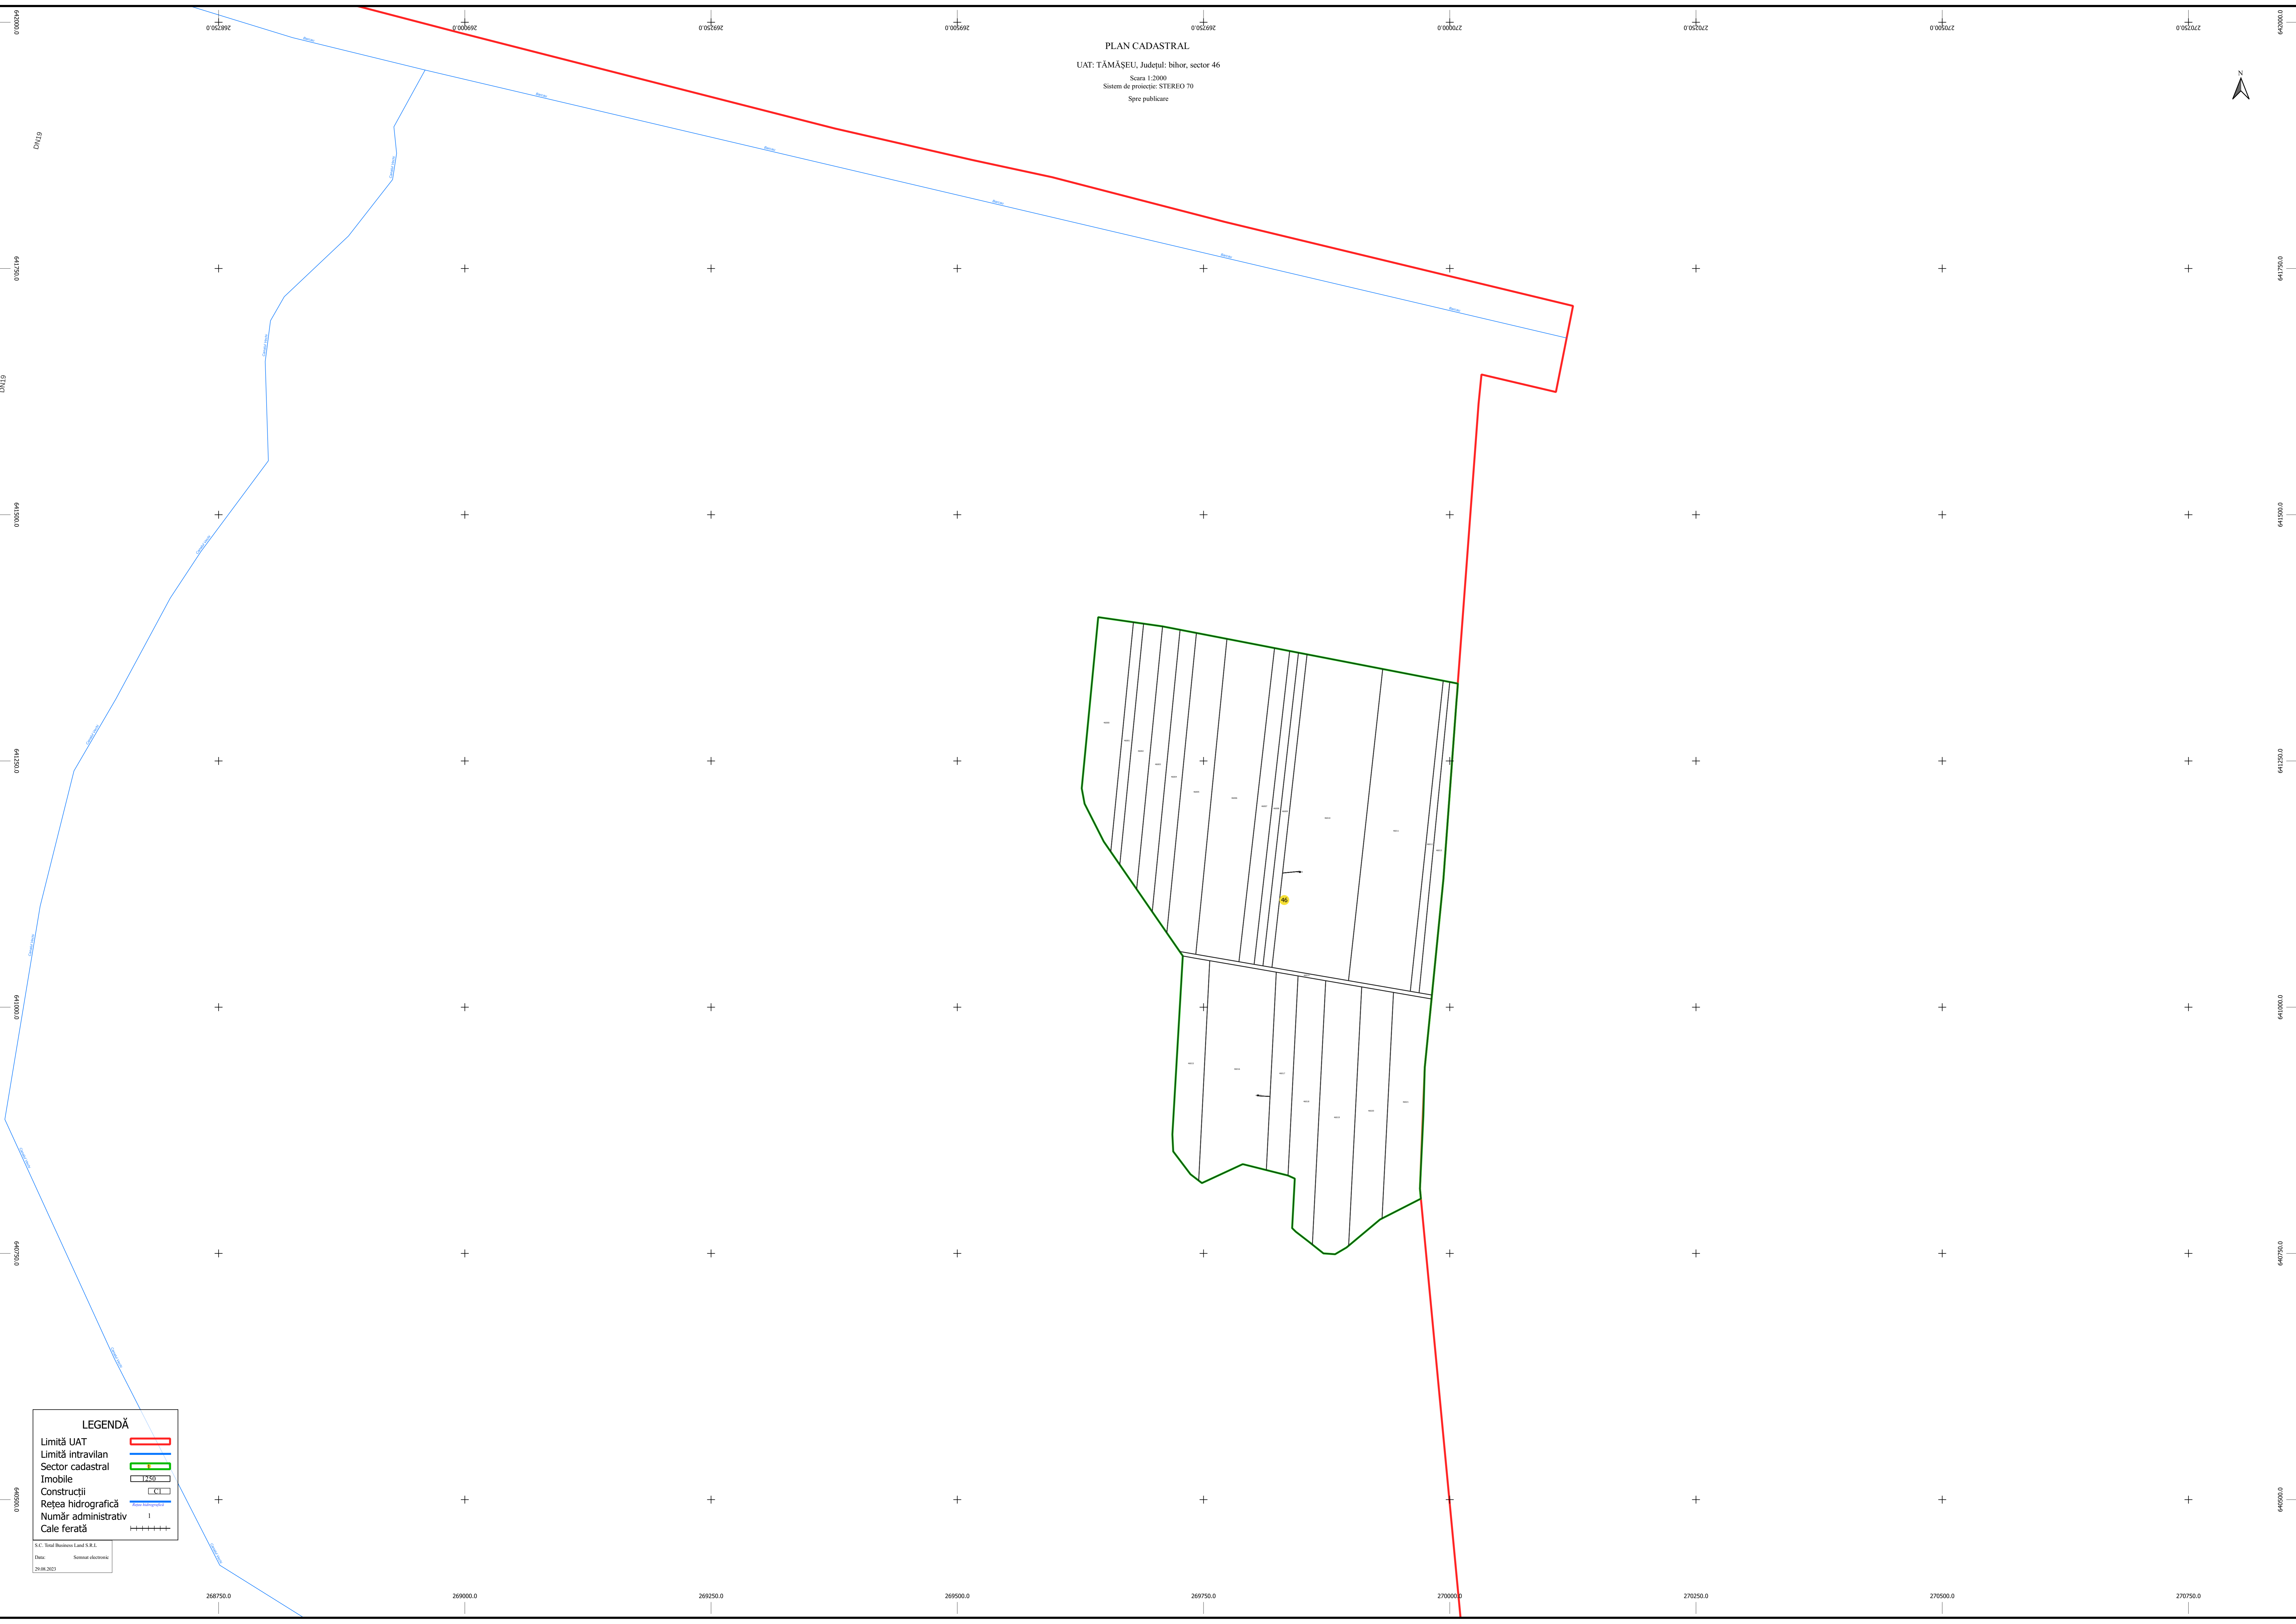

PLAN CADASTRAL
UAT: TĂMĂȘEU, Județul: bihor, sector 46
Scara 1:2000
Sistem de proiecție: STEREO 70
Spre publicare

LEGENDĂ	
Limită UAT	
Limită intravilan	
Sector cadastral	
Imobile	
Construcții	
Rețea hidrografică	
Număr administrativ	
Cale ferată