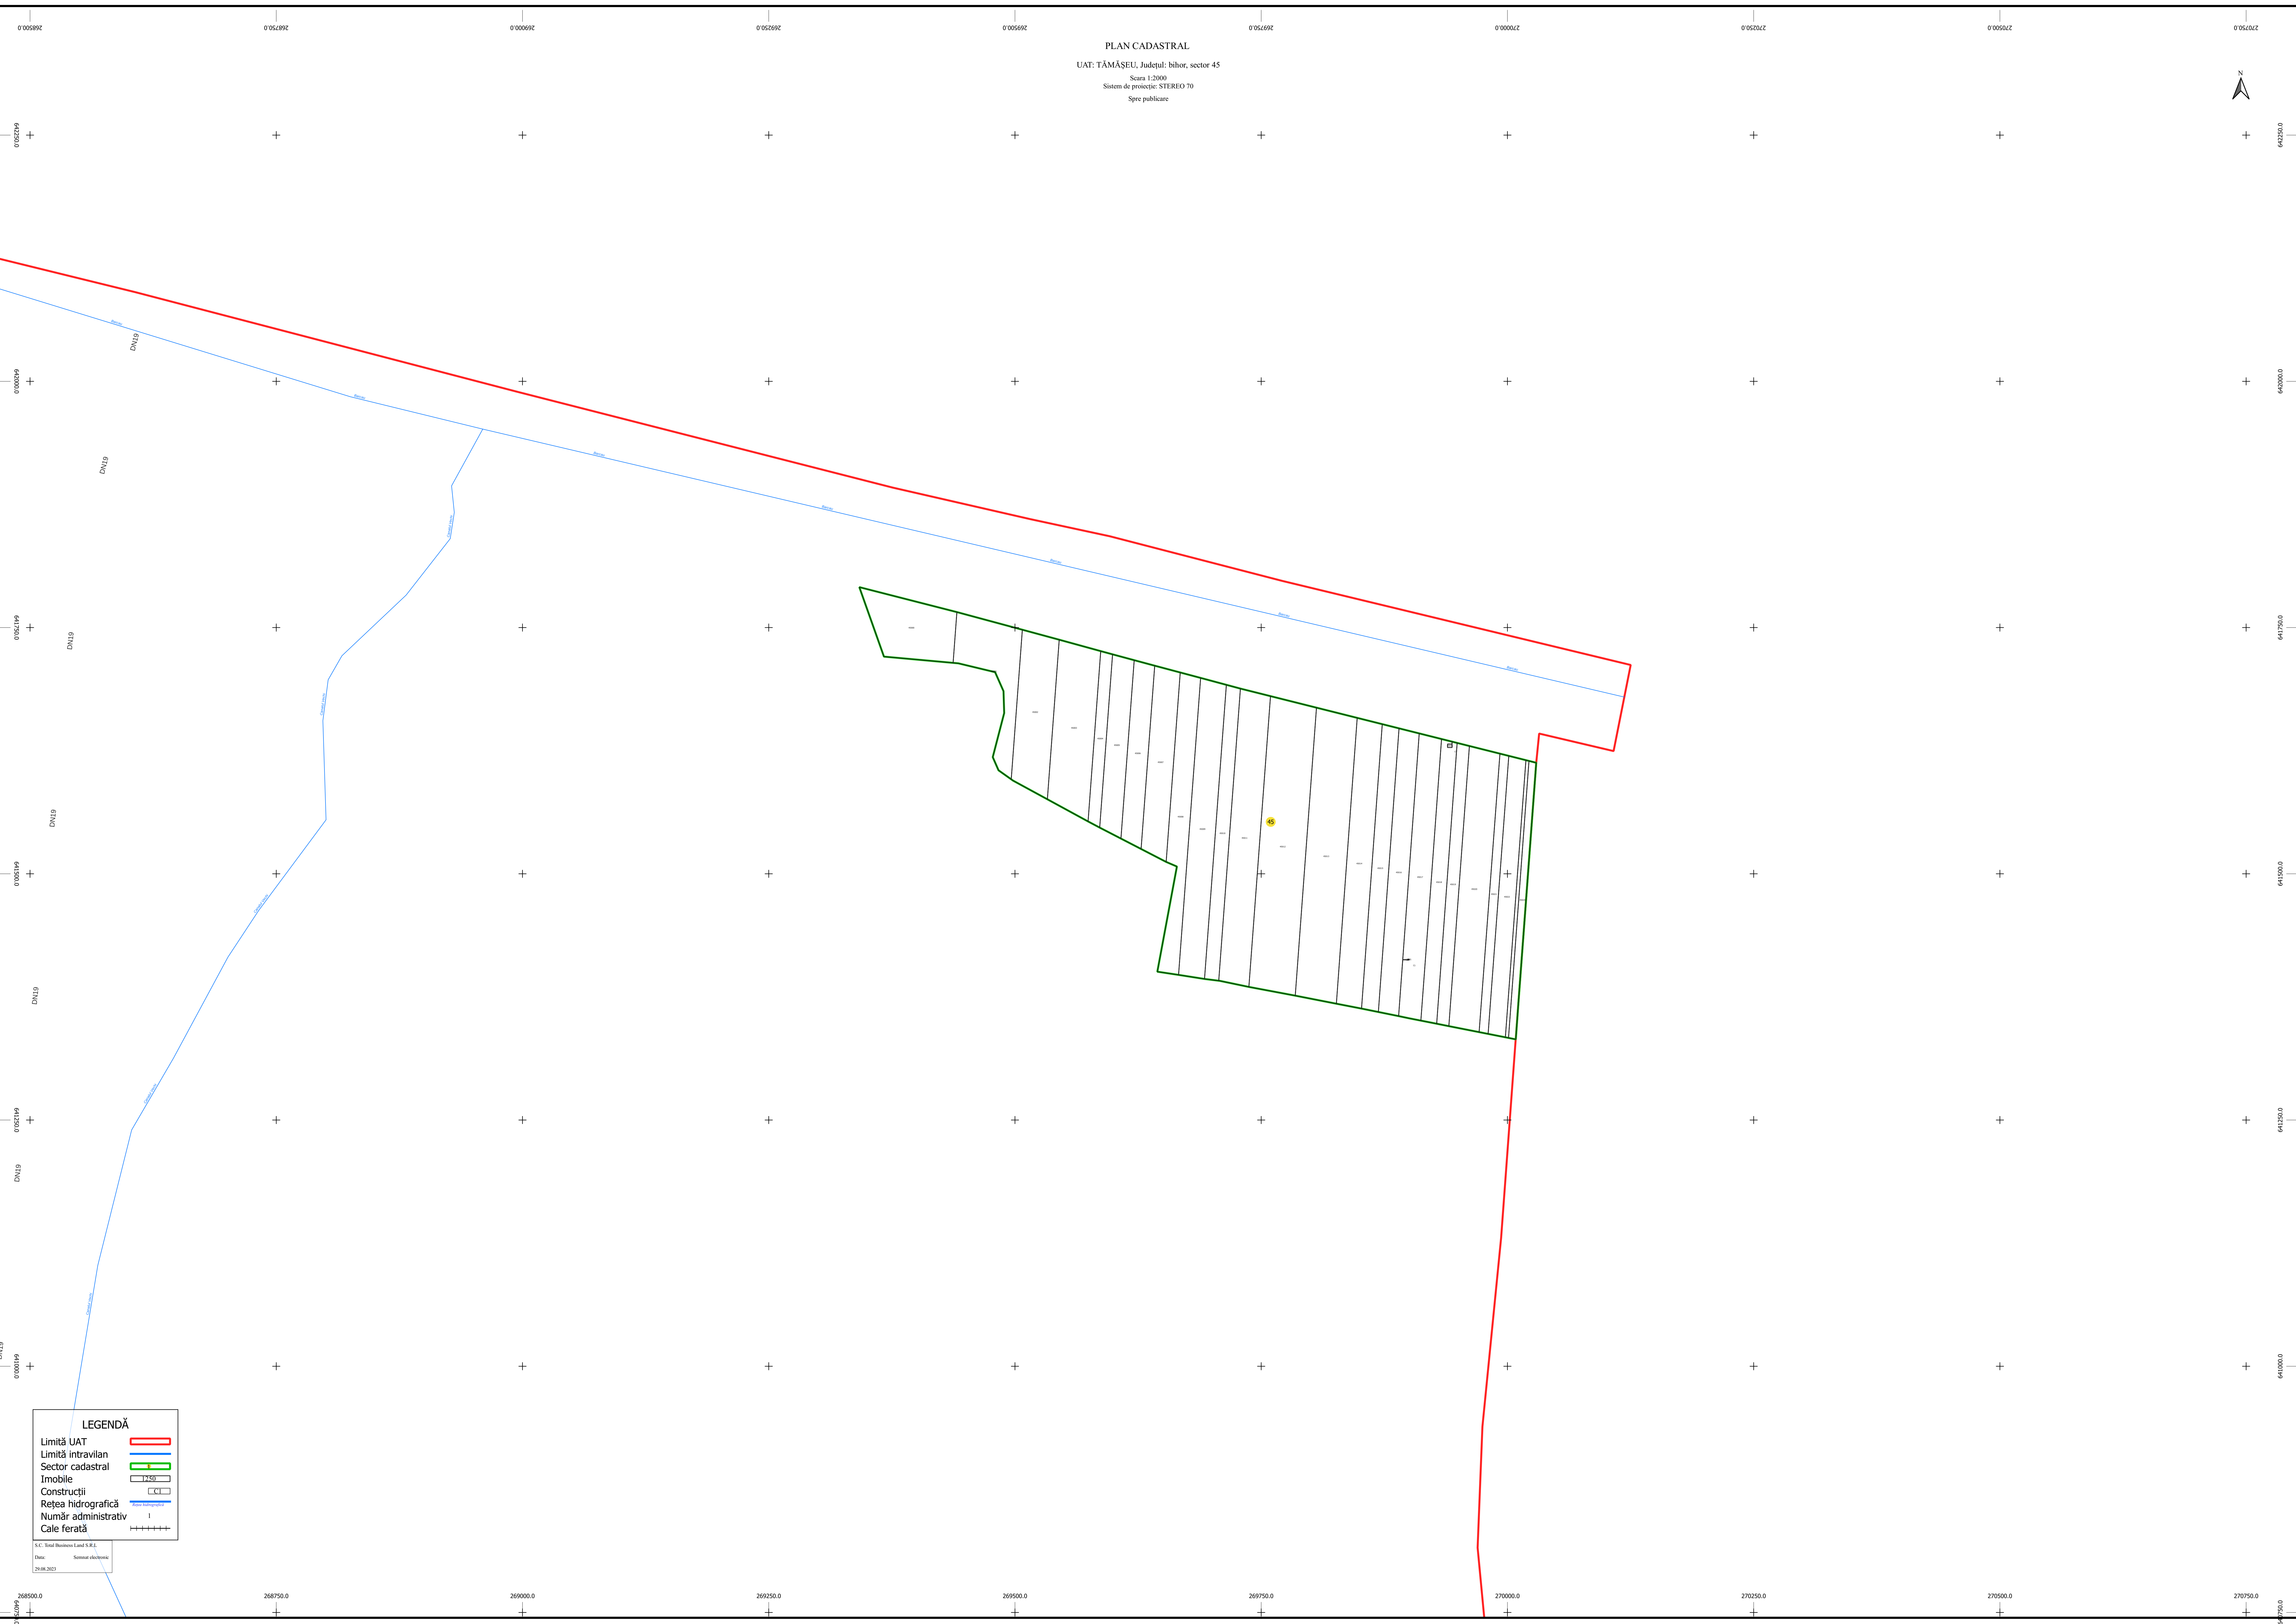

PLAN CADASTRAL
UAT: TĂMĂȘEU, Județul: bihor, sector 45
Scara 1:2000
Sistem de proiecție: STEREO 70
Spre publicare

LEGENDĂ	
Limită UAT	
Limită intravilan	
Sector cadastral	
Imobile	
Construcții	
Rețea hidrografică	
Număr administrativ	
Cale ferată