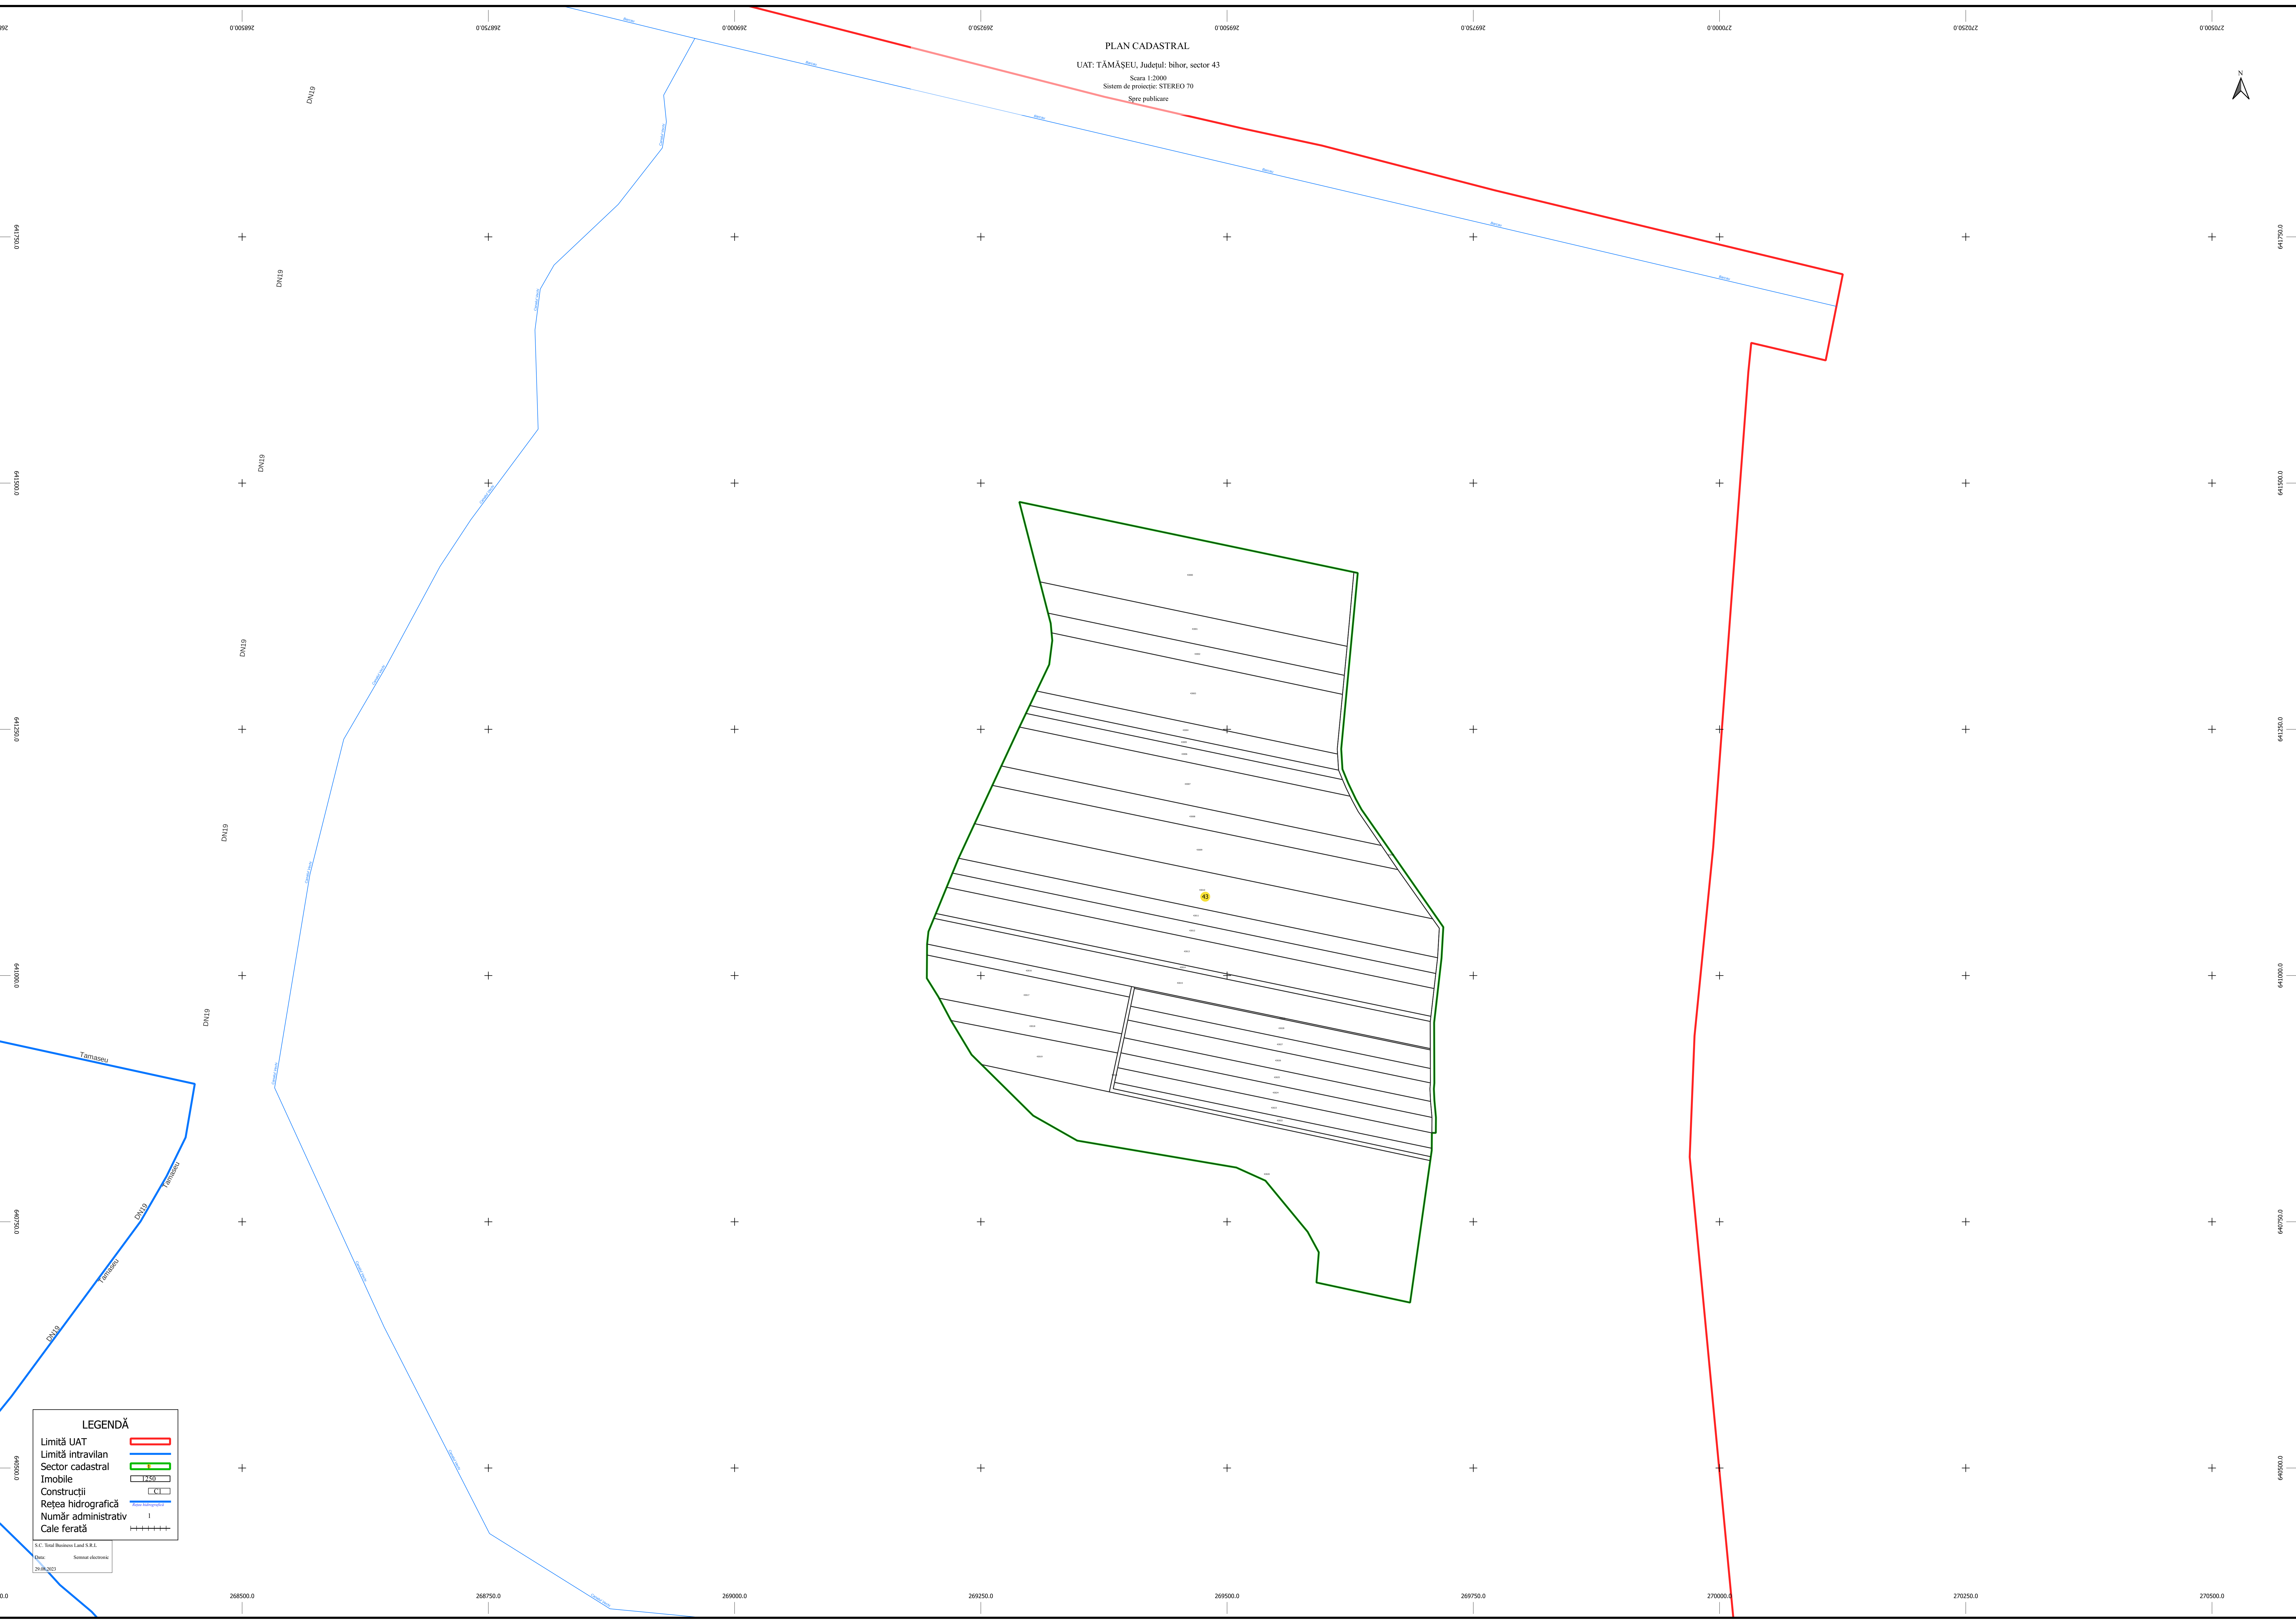

PLAN CADASTRAL
UAT: TÂMĂȘEU, Județul: bihor, sector 43
Scara 1:2000
Sistem de proiecție: STEREO 70
Spre publicare

LEGENDĂ	
Limită UAT	
Limită intravilan	
Sector cadastral	
Imobile	
Construcții	
Rețea hidrografică	
Număr administrativ	
Cale ferată	

S.C. Total Business Land S.R.L.
Date
24.08.2023