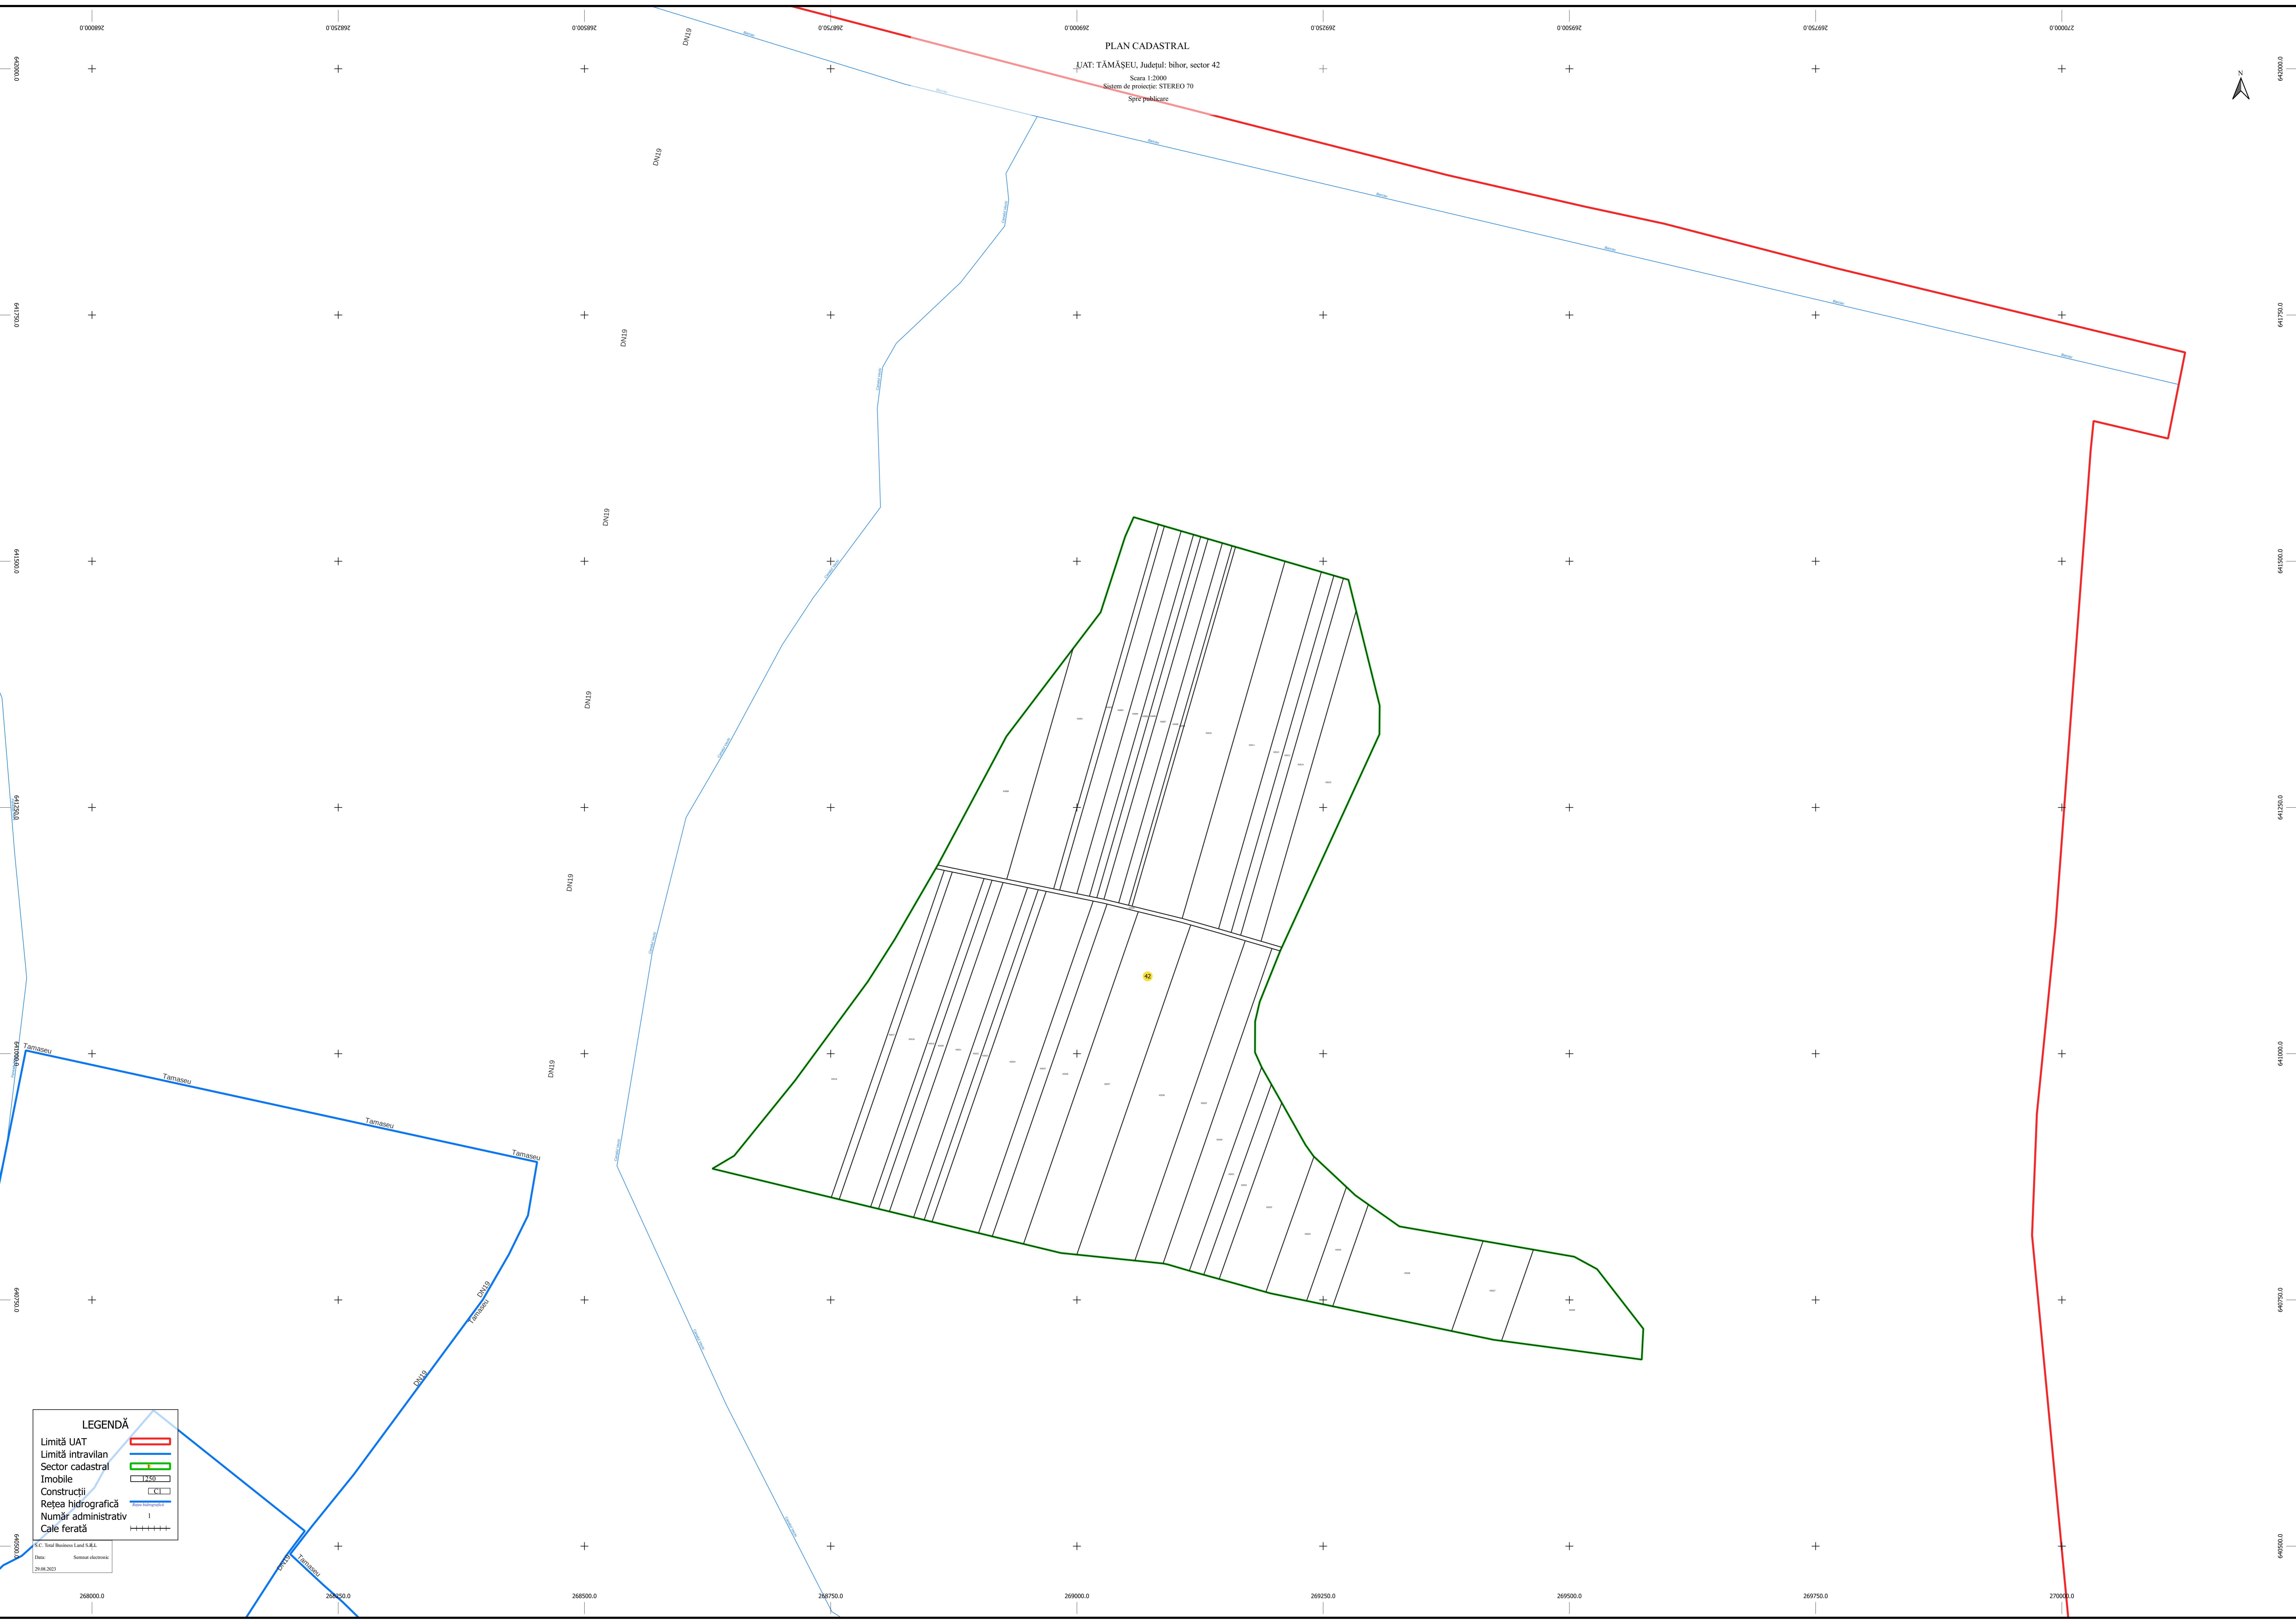

PLAN CADASTRAL
LAJAT: TĂMĂȘEU, Județul: bihor, sector 42
Scara 1:2000
Sistem de proiecție: STEREO 70
SpR publicare

LEGENDĂ

Limită UAT	
Limită intravilan	
Sector cadastral	
Imobile	
Construcții	
Rețea hidrografică	
Număr administrativ	
Cale ferată	

268000.0   2681250.0   268500.0   268750.0   269000.0   269250.0   269500.0   269750.0   270000.0

010000.0   010250.0   010500.0   010750.0   011000.0   011250.0   011500.0   011750.0   012000.0

010000.0   010250.0   010500.0   010750.0   011000.0   011250.0   011500.0   011750.0   012000.0

010000.0   010250.0   010500.0   010750.0   011000.0   011250.0   011500.0   011750.0   012000.0

010000.0   010250.0   010500.0   010750.0   011000.0   011250.0   011500.0   011750.0   012000.0

010000.0   010250.0   010500.0   010750.0   011000.0   011250.0   011500.0   011750.0   012000.0

010000.0   010250.0   010500.0   010750.0   011000.0   011250.0   011500.0   011750.0   012000.0