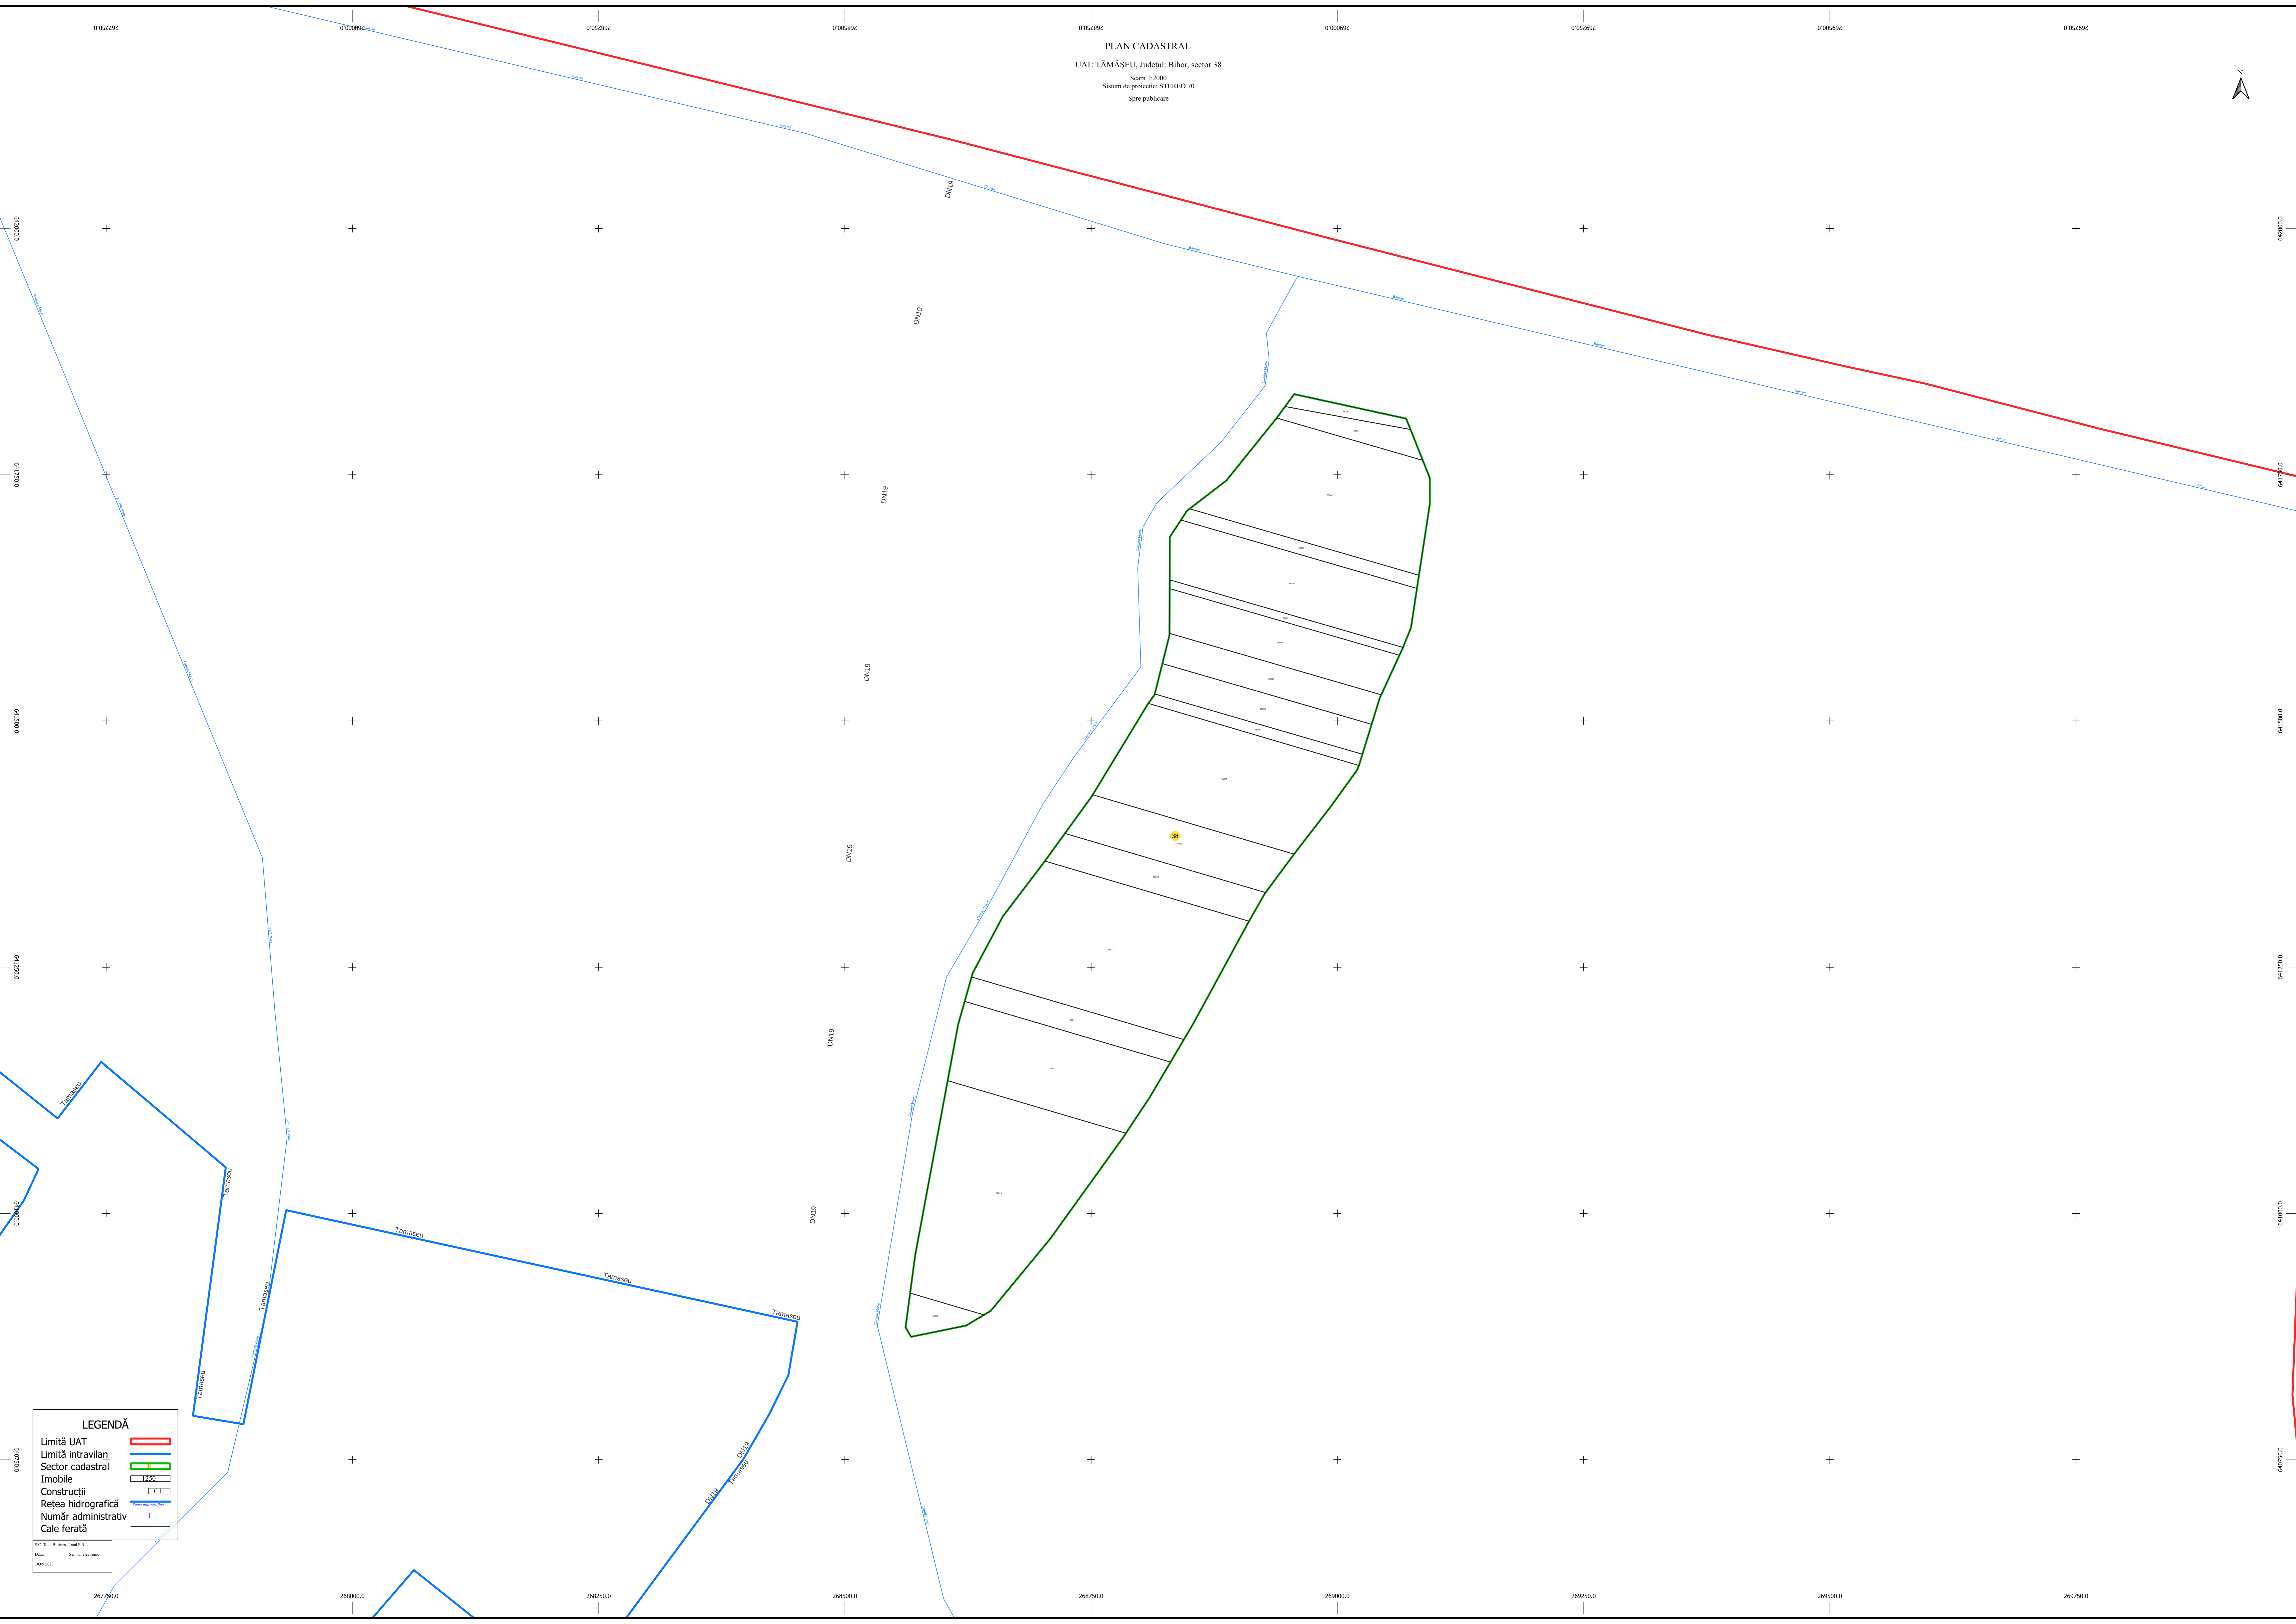

PLAN CADASTRAL
UAT: TĂMĂȘEU, Județul: Bihor, sector 38
Scara 1:2000
Sistem de proiecție: STEREO 70
Spre publicare

LEGENDĂ	
Limită UAT	
Limită intravilan	
Sector cadastral	
Imobile	
Construcții	
Rețea hidrografică	
Număr administrativ	
Cale ferată	

S.C. Topplan Land S.R.L.
Bihor
14.04.2023