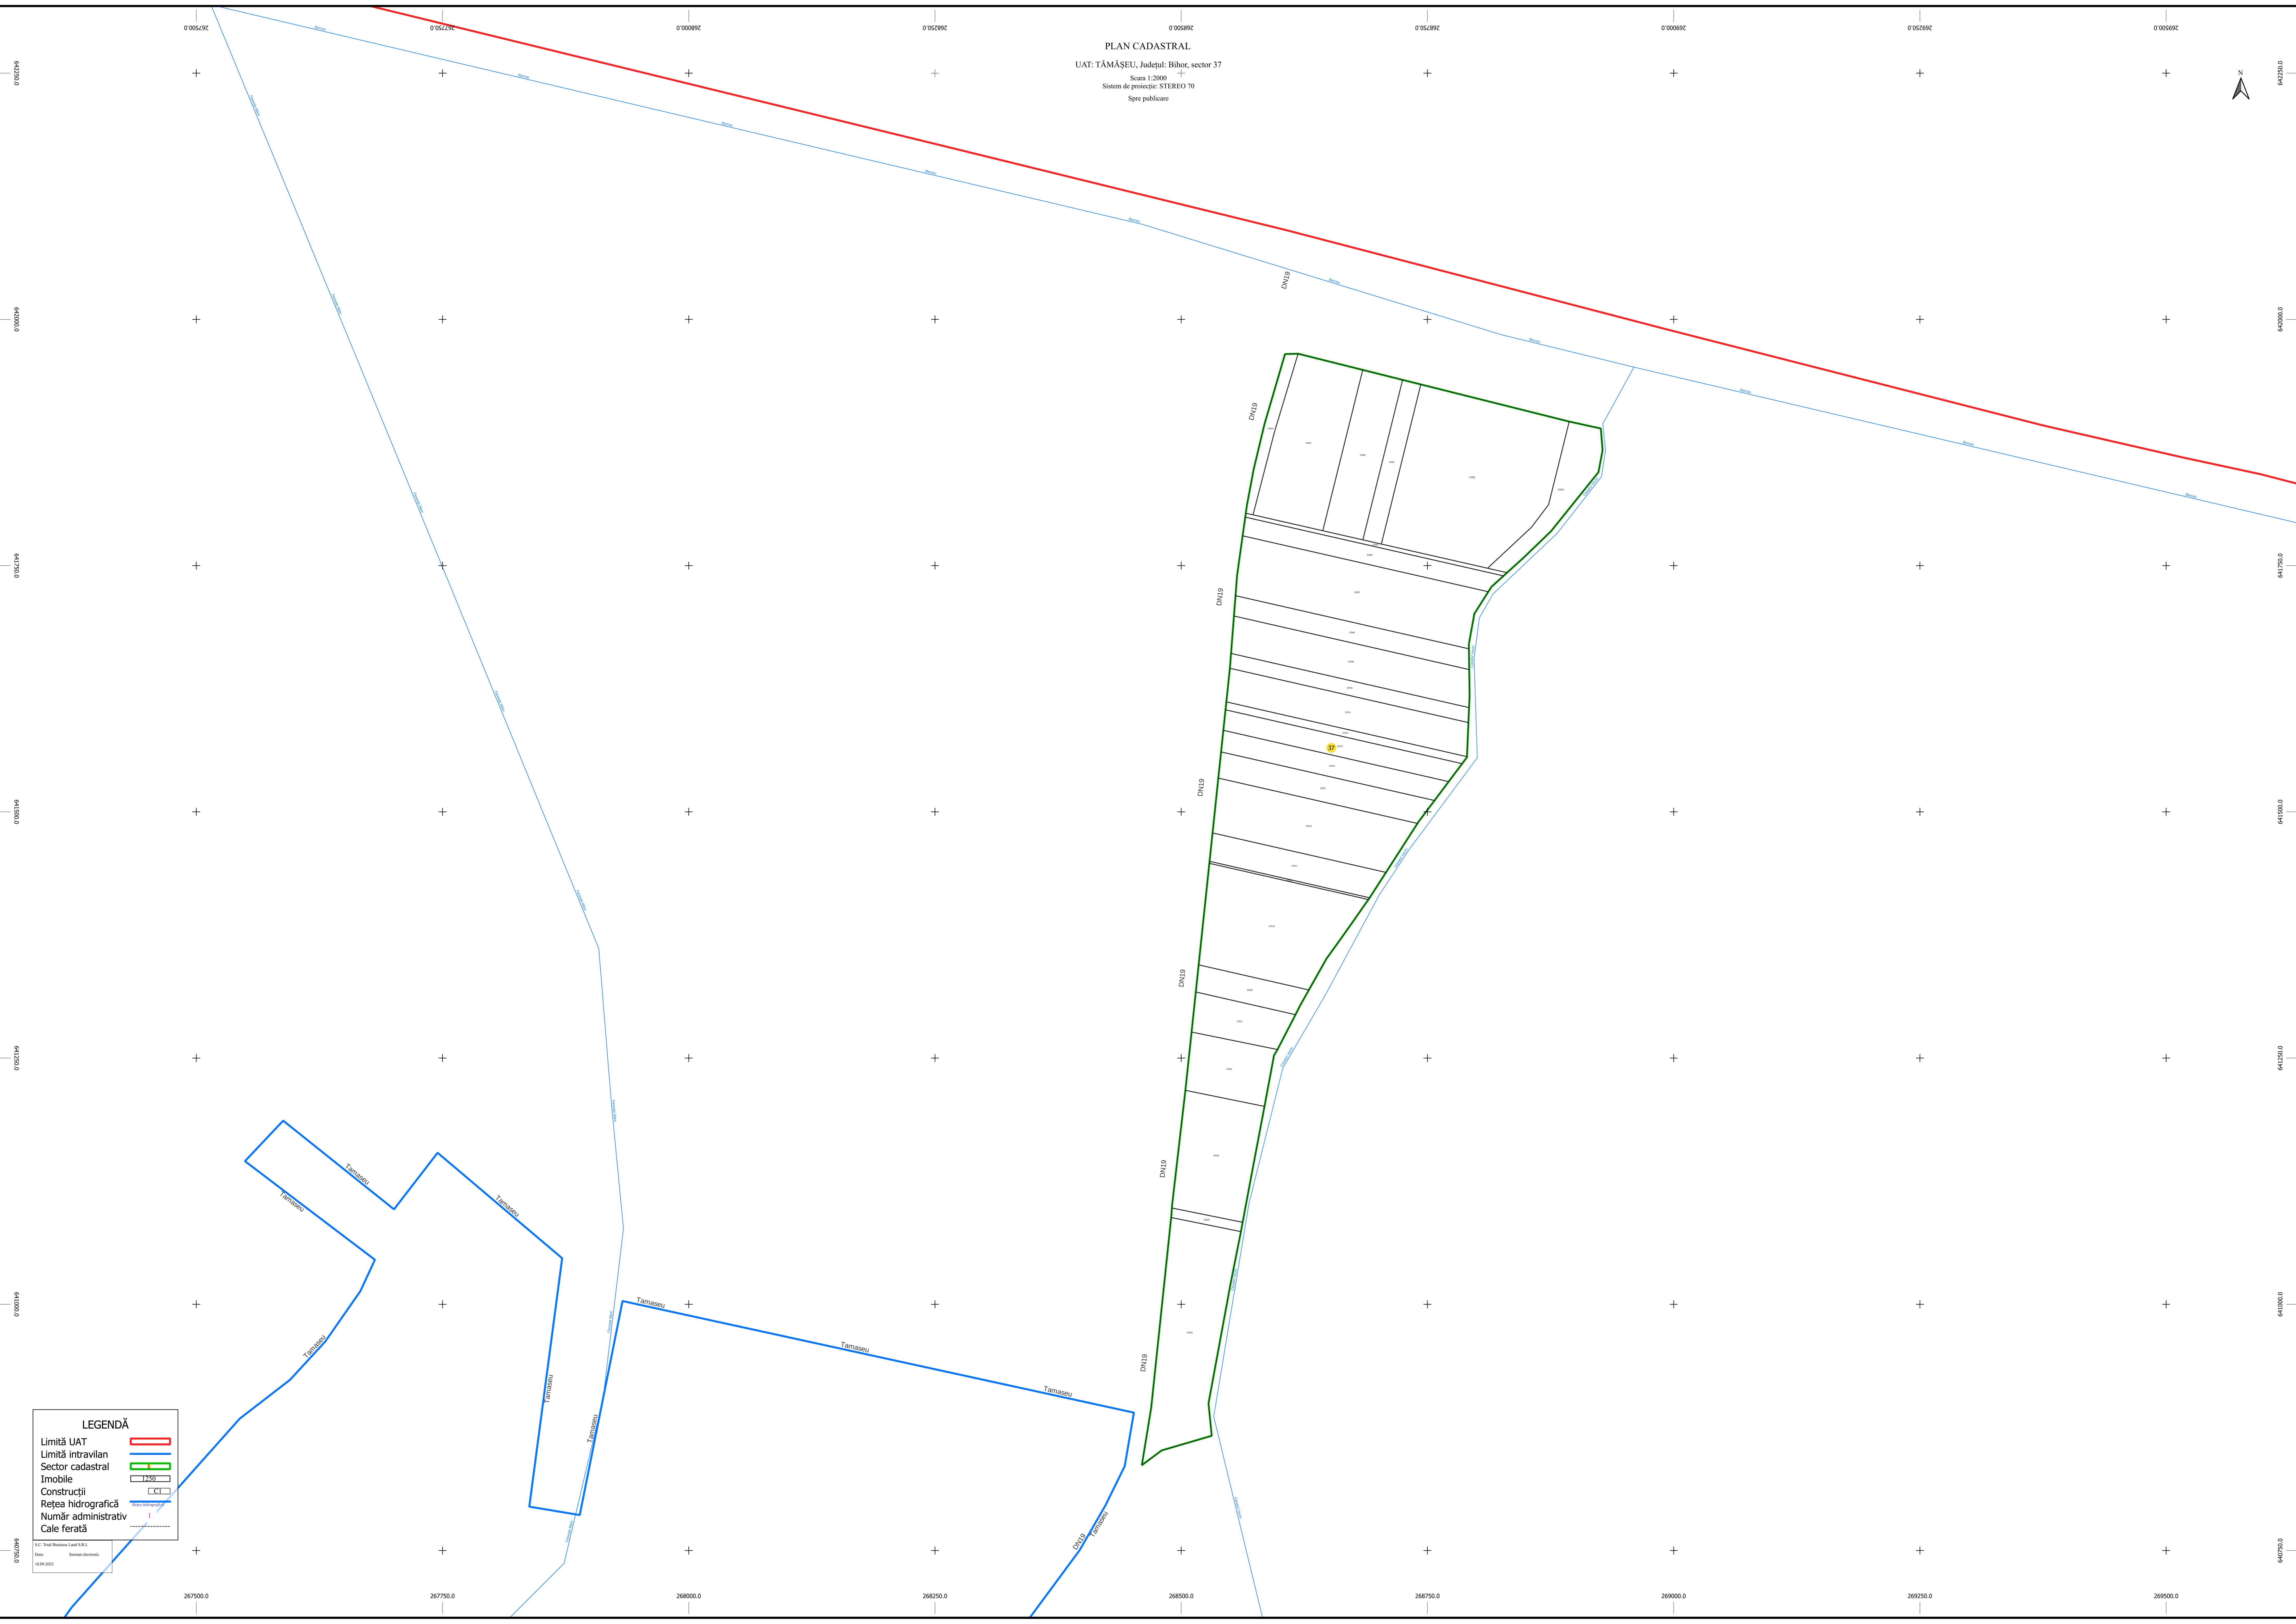

PLAN CADASTRAL
UAT: TĂMĂȘEU, Județul: Bihor, sector 37
Scara 1:2000
Sistem de proiecție: STEREO 70
Spre publicare

LEGENDĂ

Limită UAT	
Limită intravilan	
Sector cadastral	
Imobile	
Construcții	
Rețea hidrografică	
Număr administrativ	
Cale ferată	

S.C. Top-Monitor Land S.R.L.
Str. ...
1404, 2023