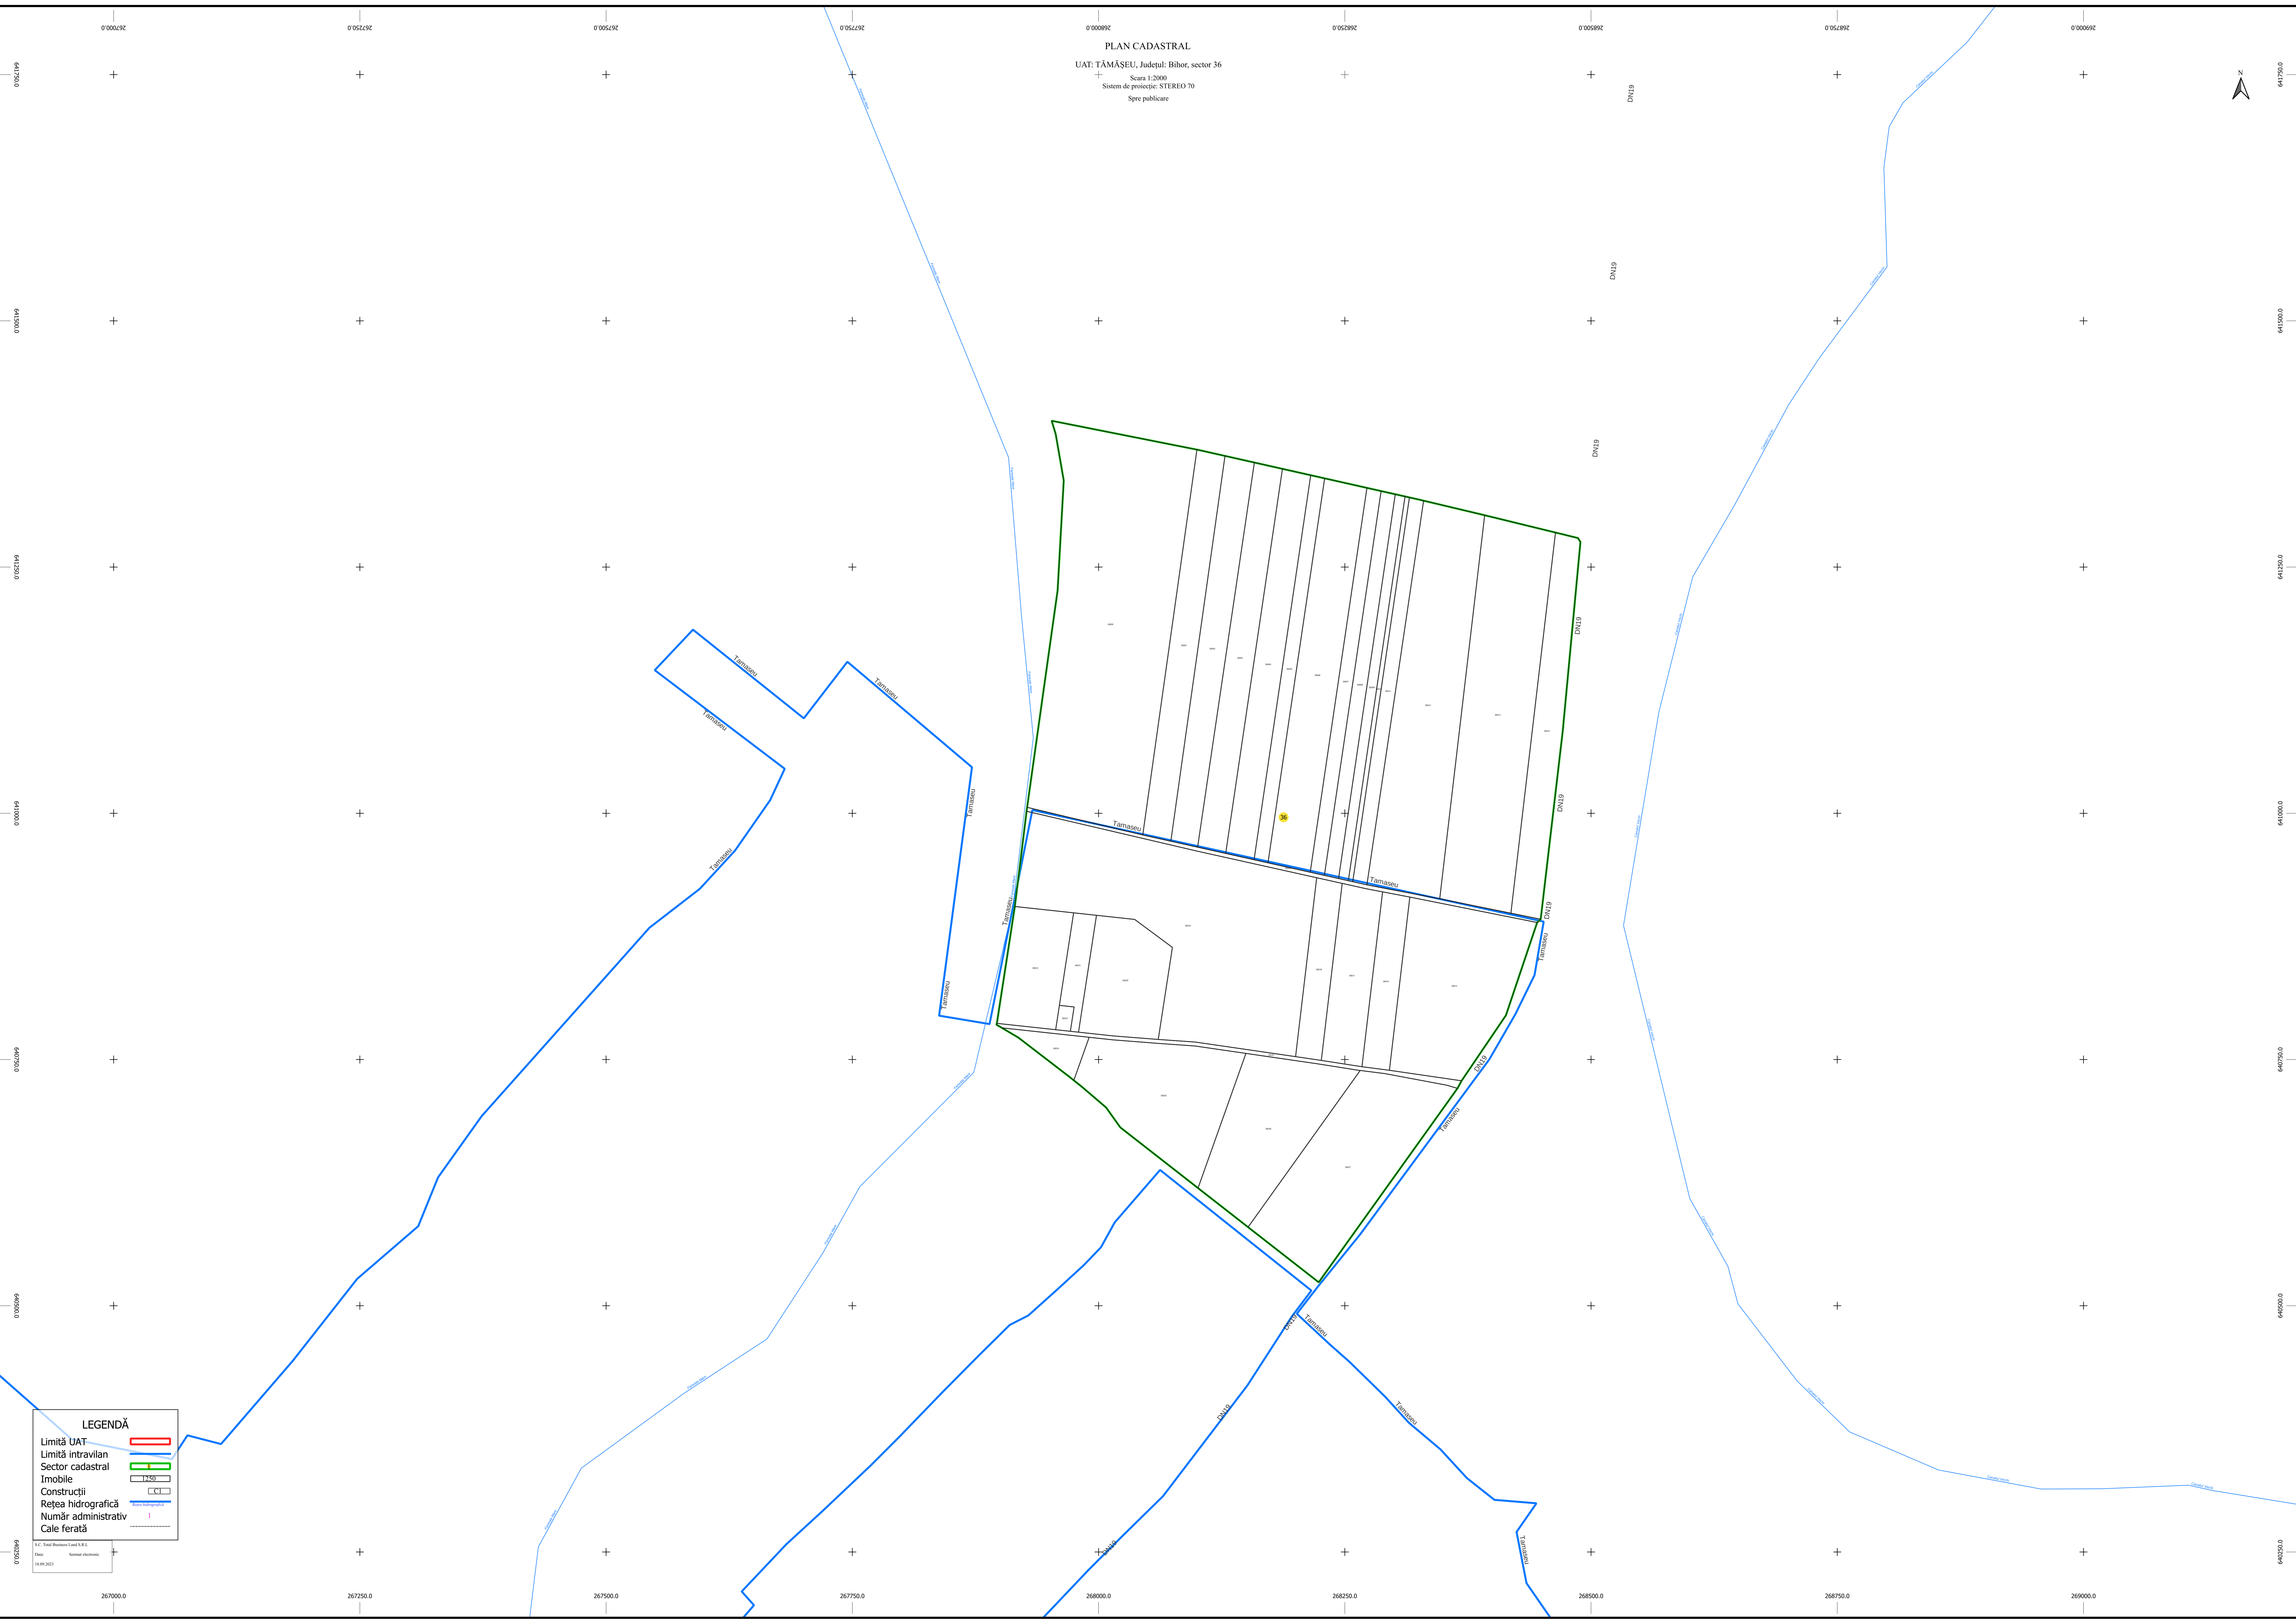

PLAN CADASTRAL
UAT: TĂMĂȘEU, Județul: Bihor, sector 36
Scara 1:2000
Sistem de proiecție: STEREO 70
Spre publicare

LEGENDĂ

- Limită UAT
- Limită intravilan
- Sector cadastral
- Imobile
- Construcții
- Rețea hidrografică
- Număr administrativ
- Cale ferată

S.C. Top-Monitor Land S.R.L.
Str. ...
1404, 2023