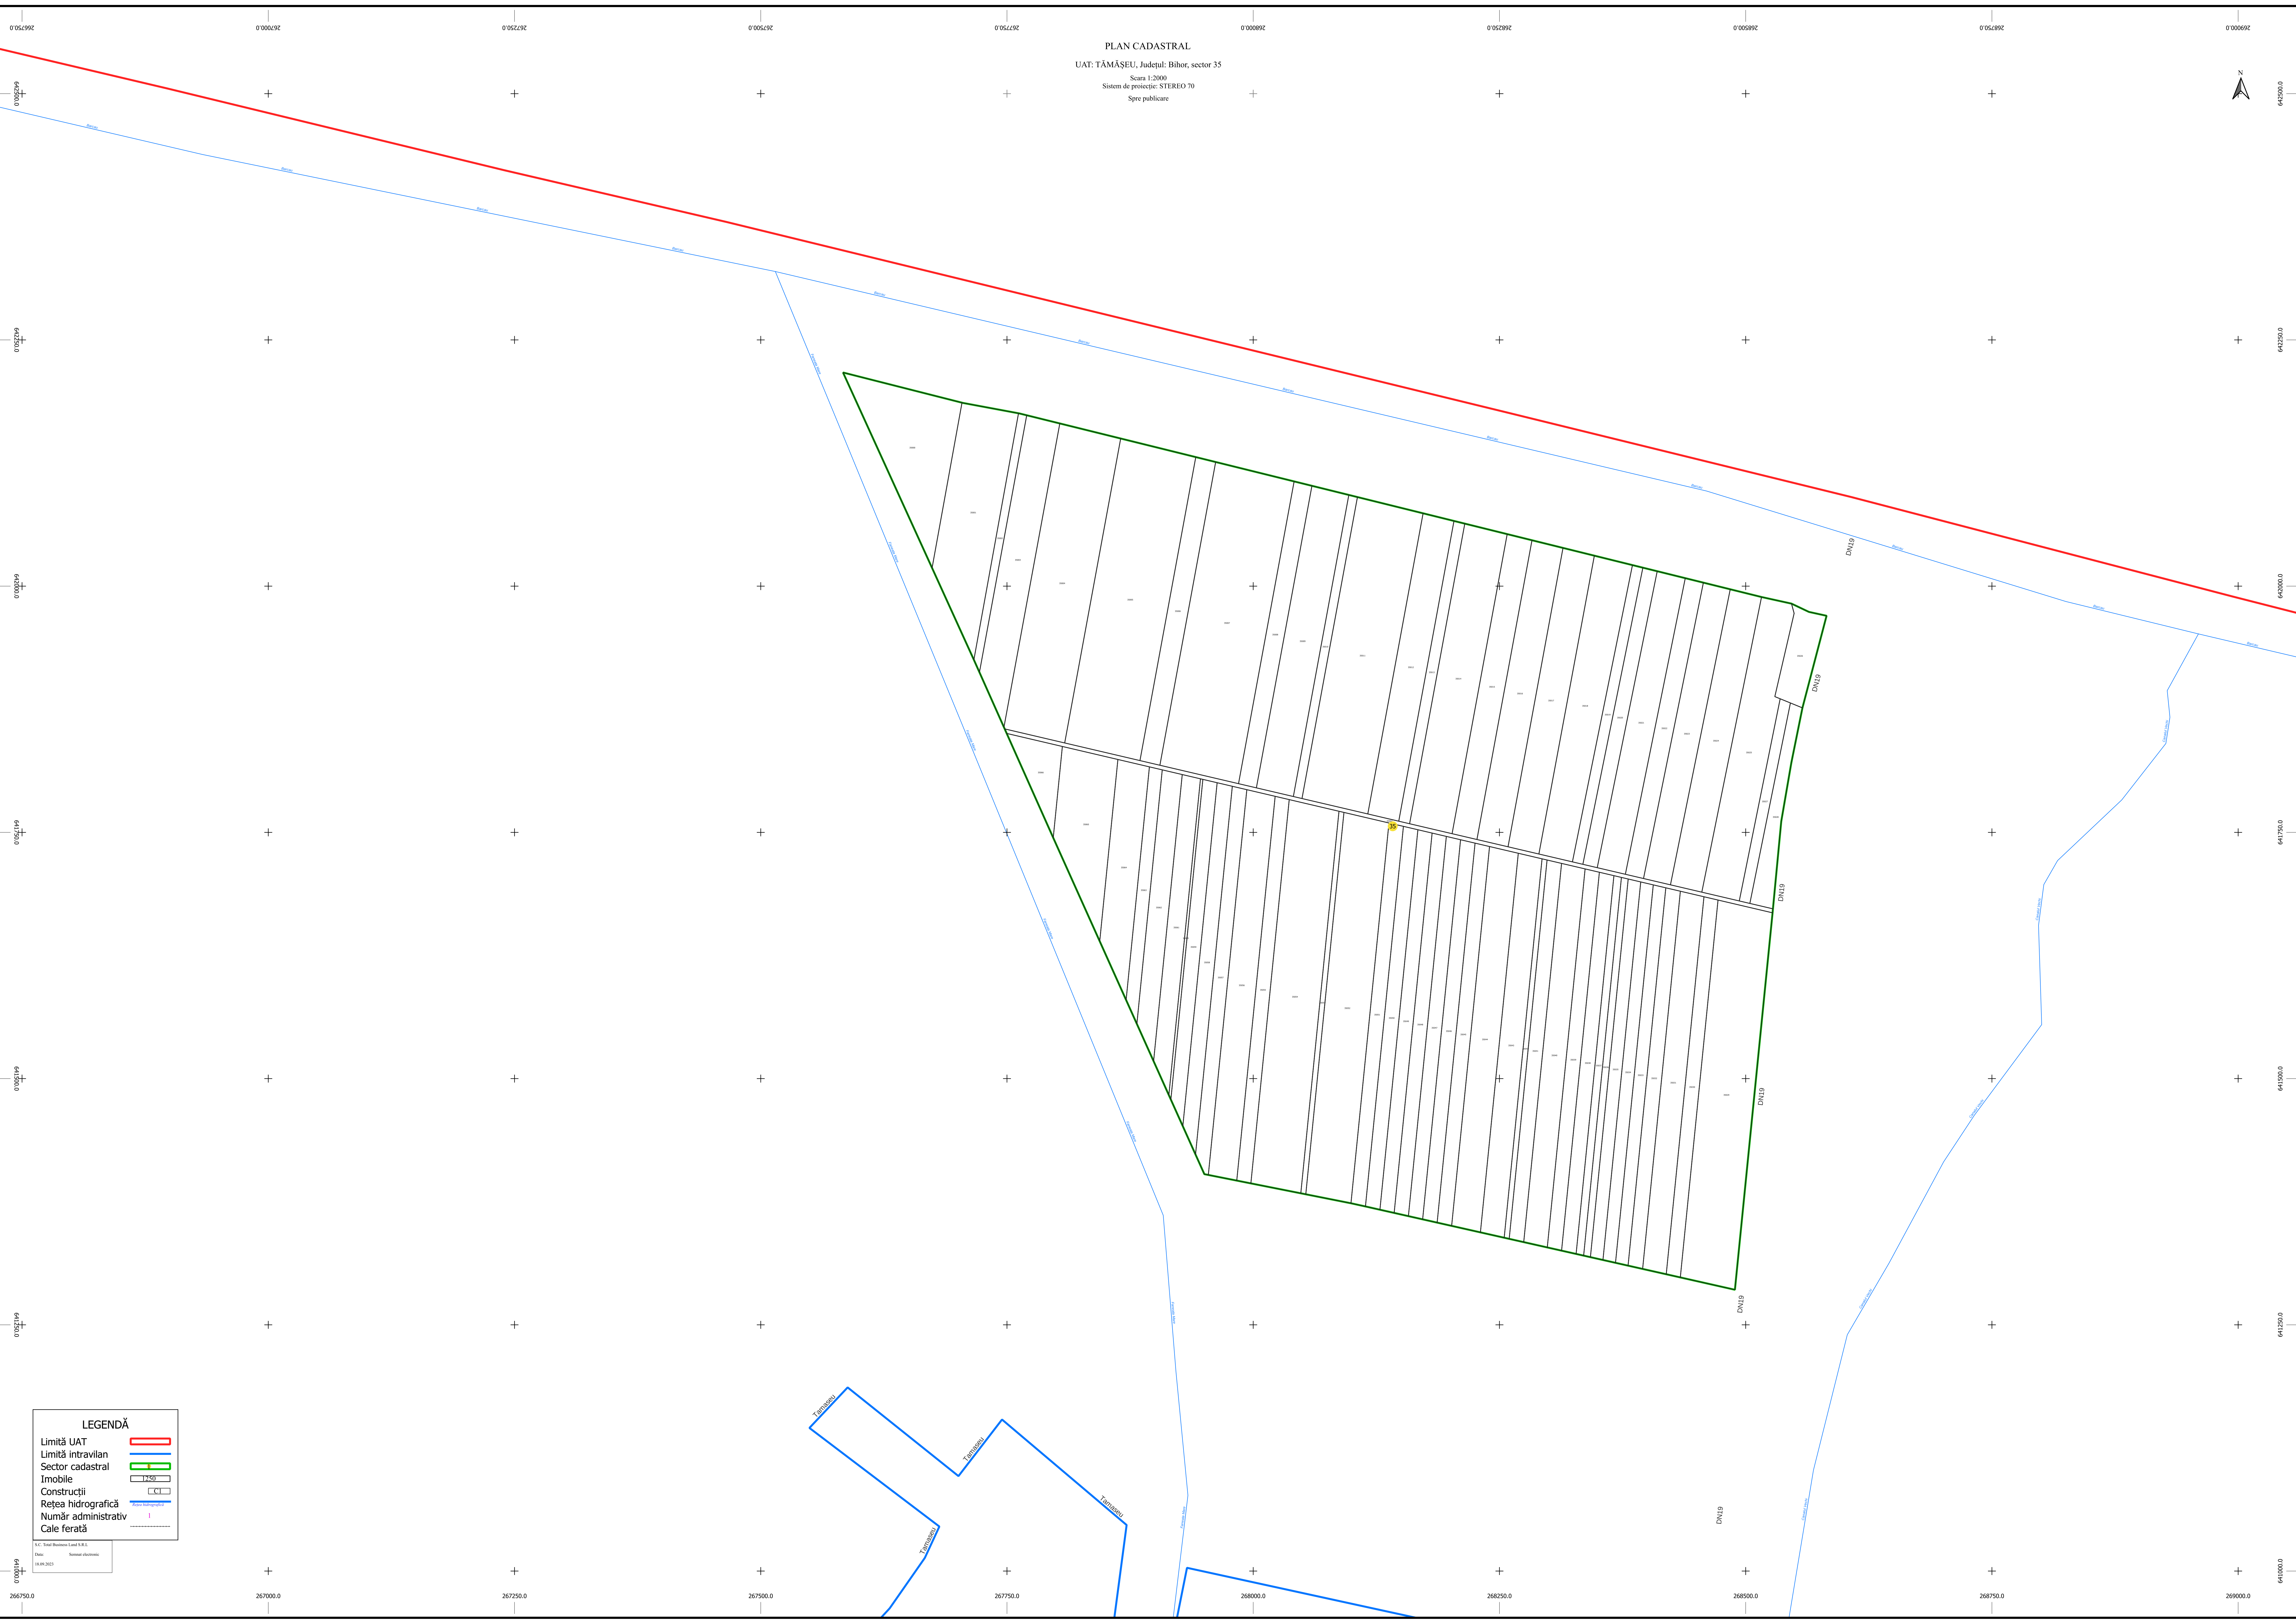

PLAN CADASTRAL
UAT: TĂMĂȘEU, Județul: Bihor, sector 35
Scara 1:2000
Sistem de proiecție: STEREO 70
Spre publicare

LEGENDĂ	
Limită UAT	
Limită intravilan	
Sector cadastral	
Imobile	
Construcții	
Rețea hidrografică	
Număr administrativ	
Cale ferată