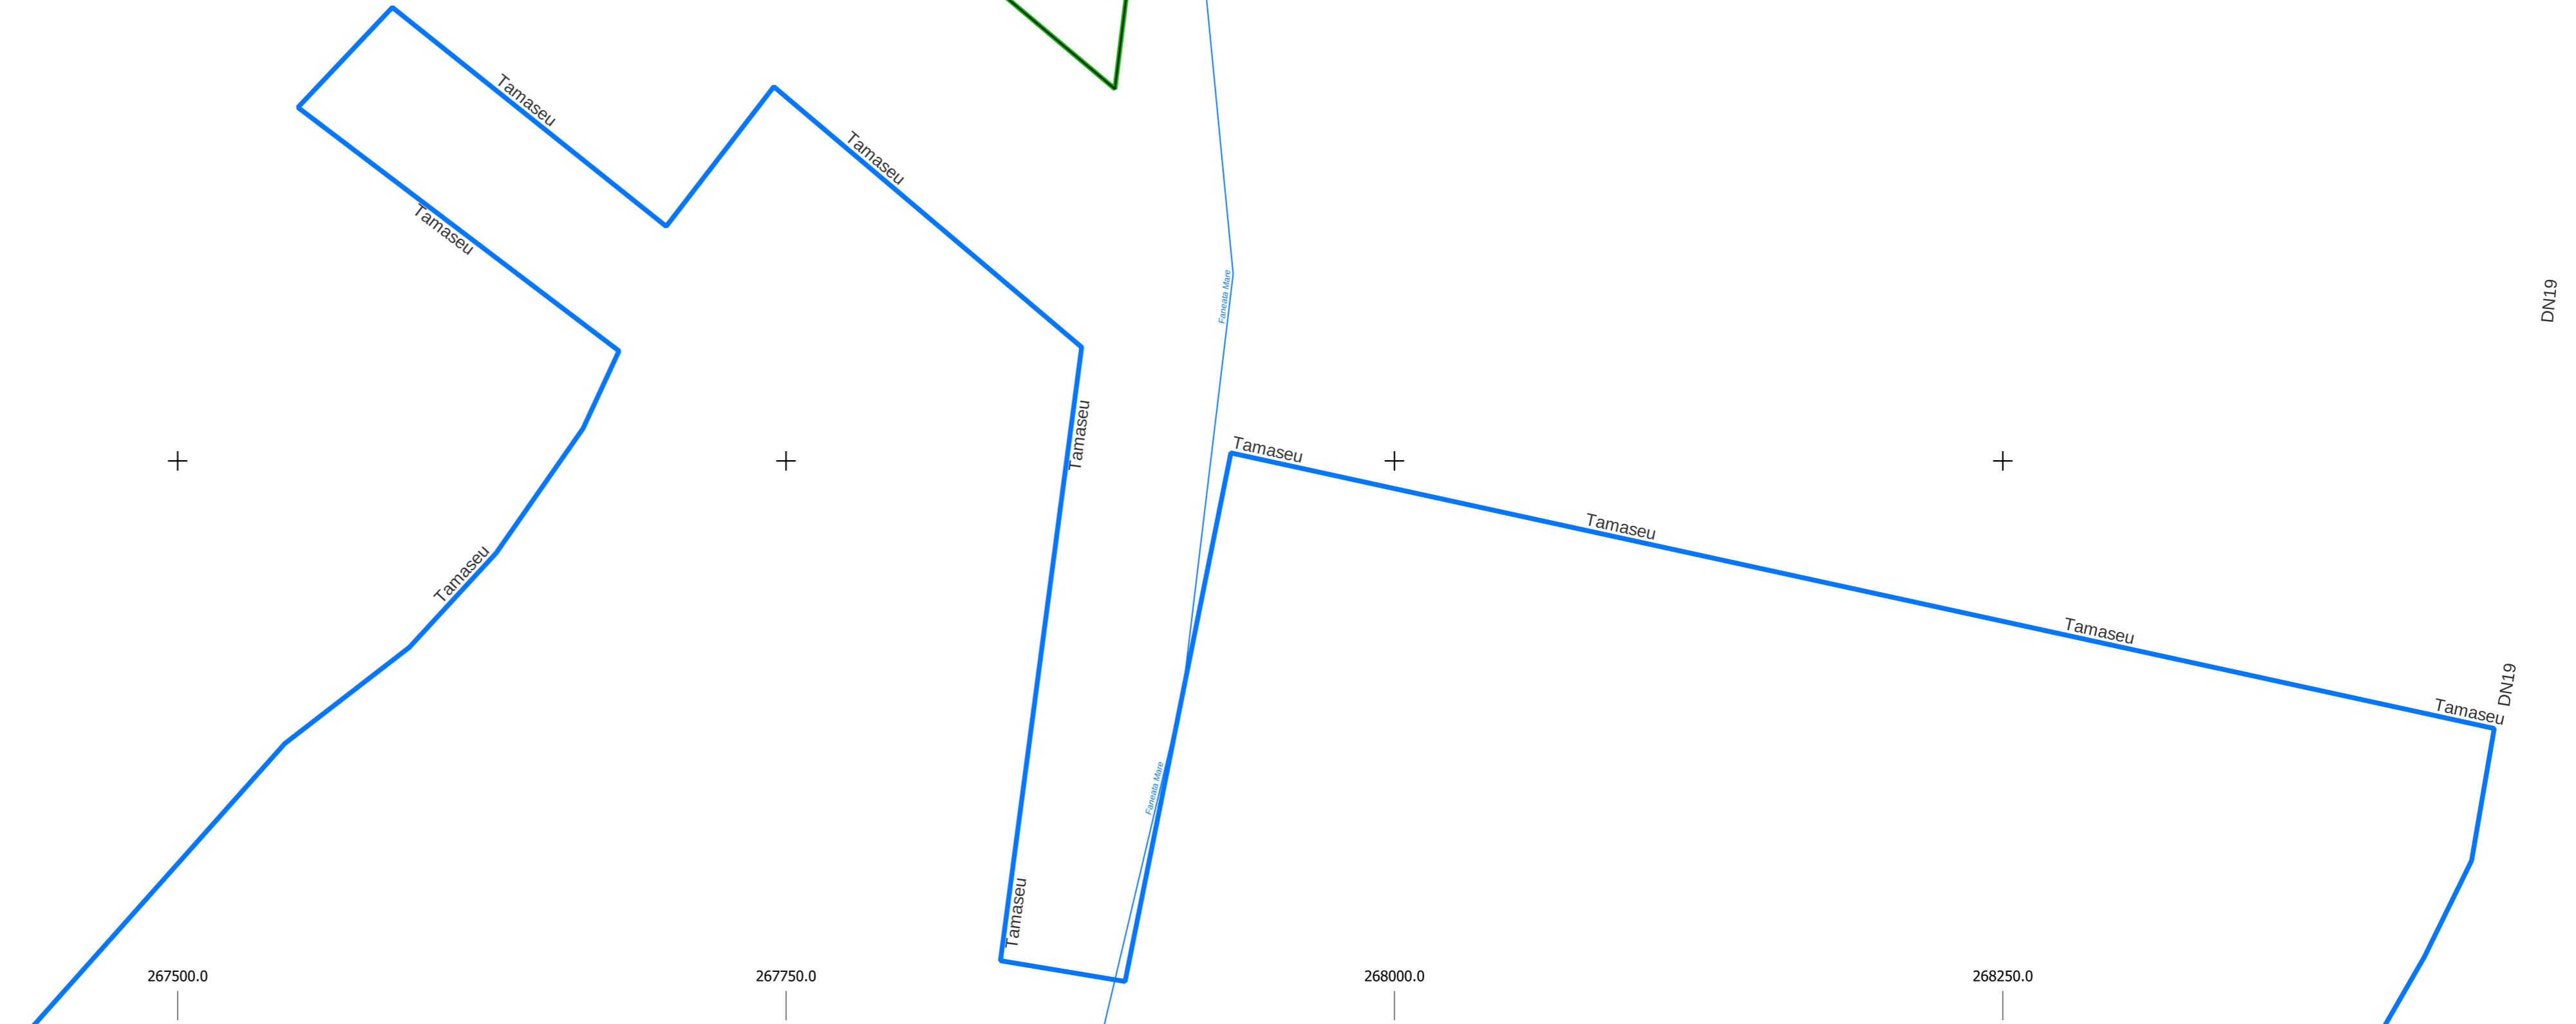

PLAN CADASTRAL  
UAT: TÂMĂȘEU, Județul: Bihor, sector 34  
Scara 1:2000  
Sistem de proiecție: STEREO 70  
Spre publicare

**LEGENDĂ**

Limită UAT	
Limită intravilan	
Sector cadastral	
Imobile	
Construcții	
Rețea hidrografică	
Număr administrativ	
Cale ferată	