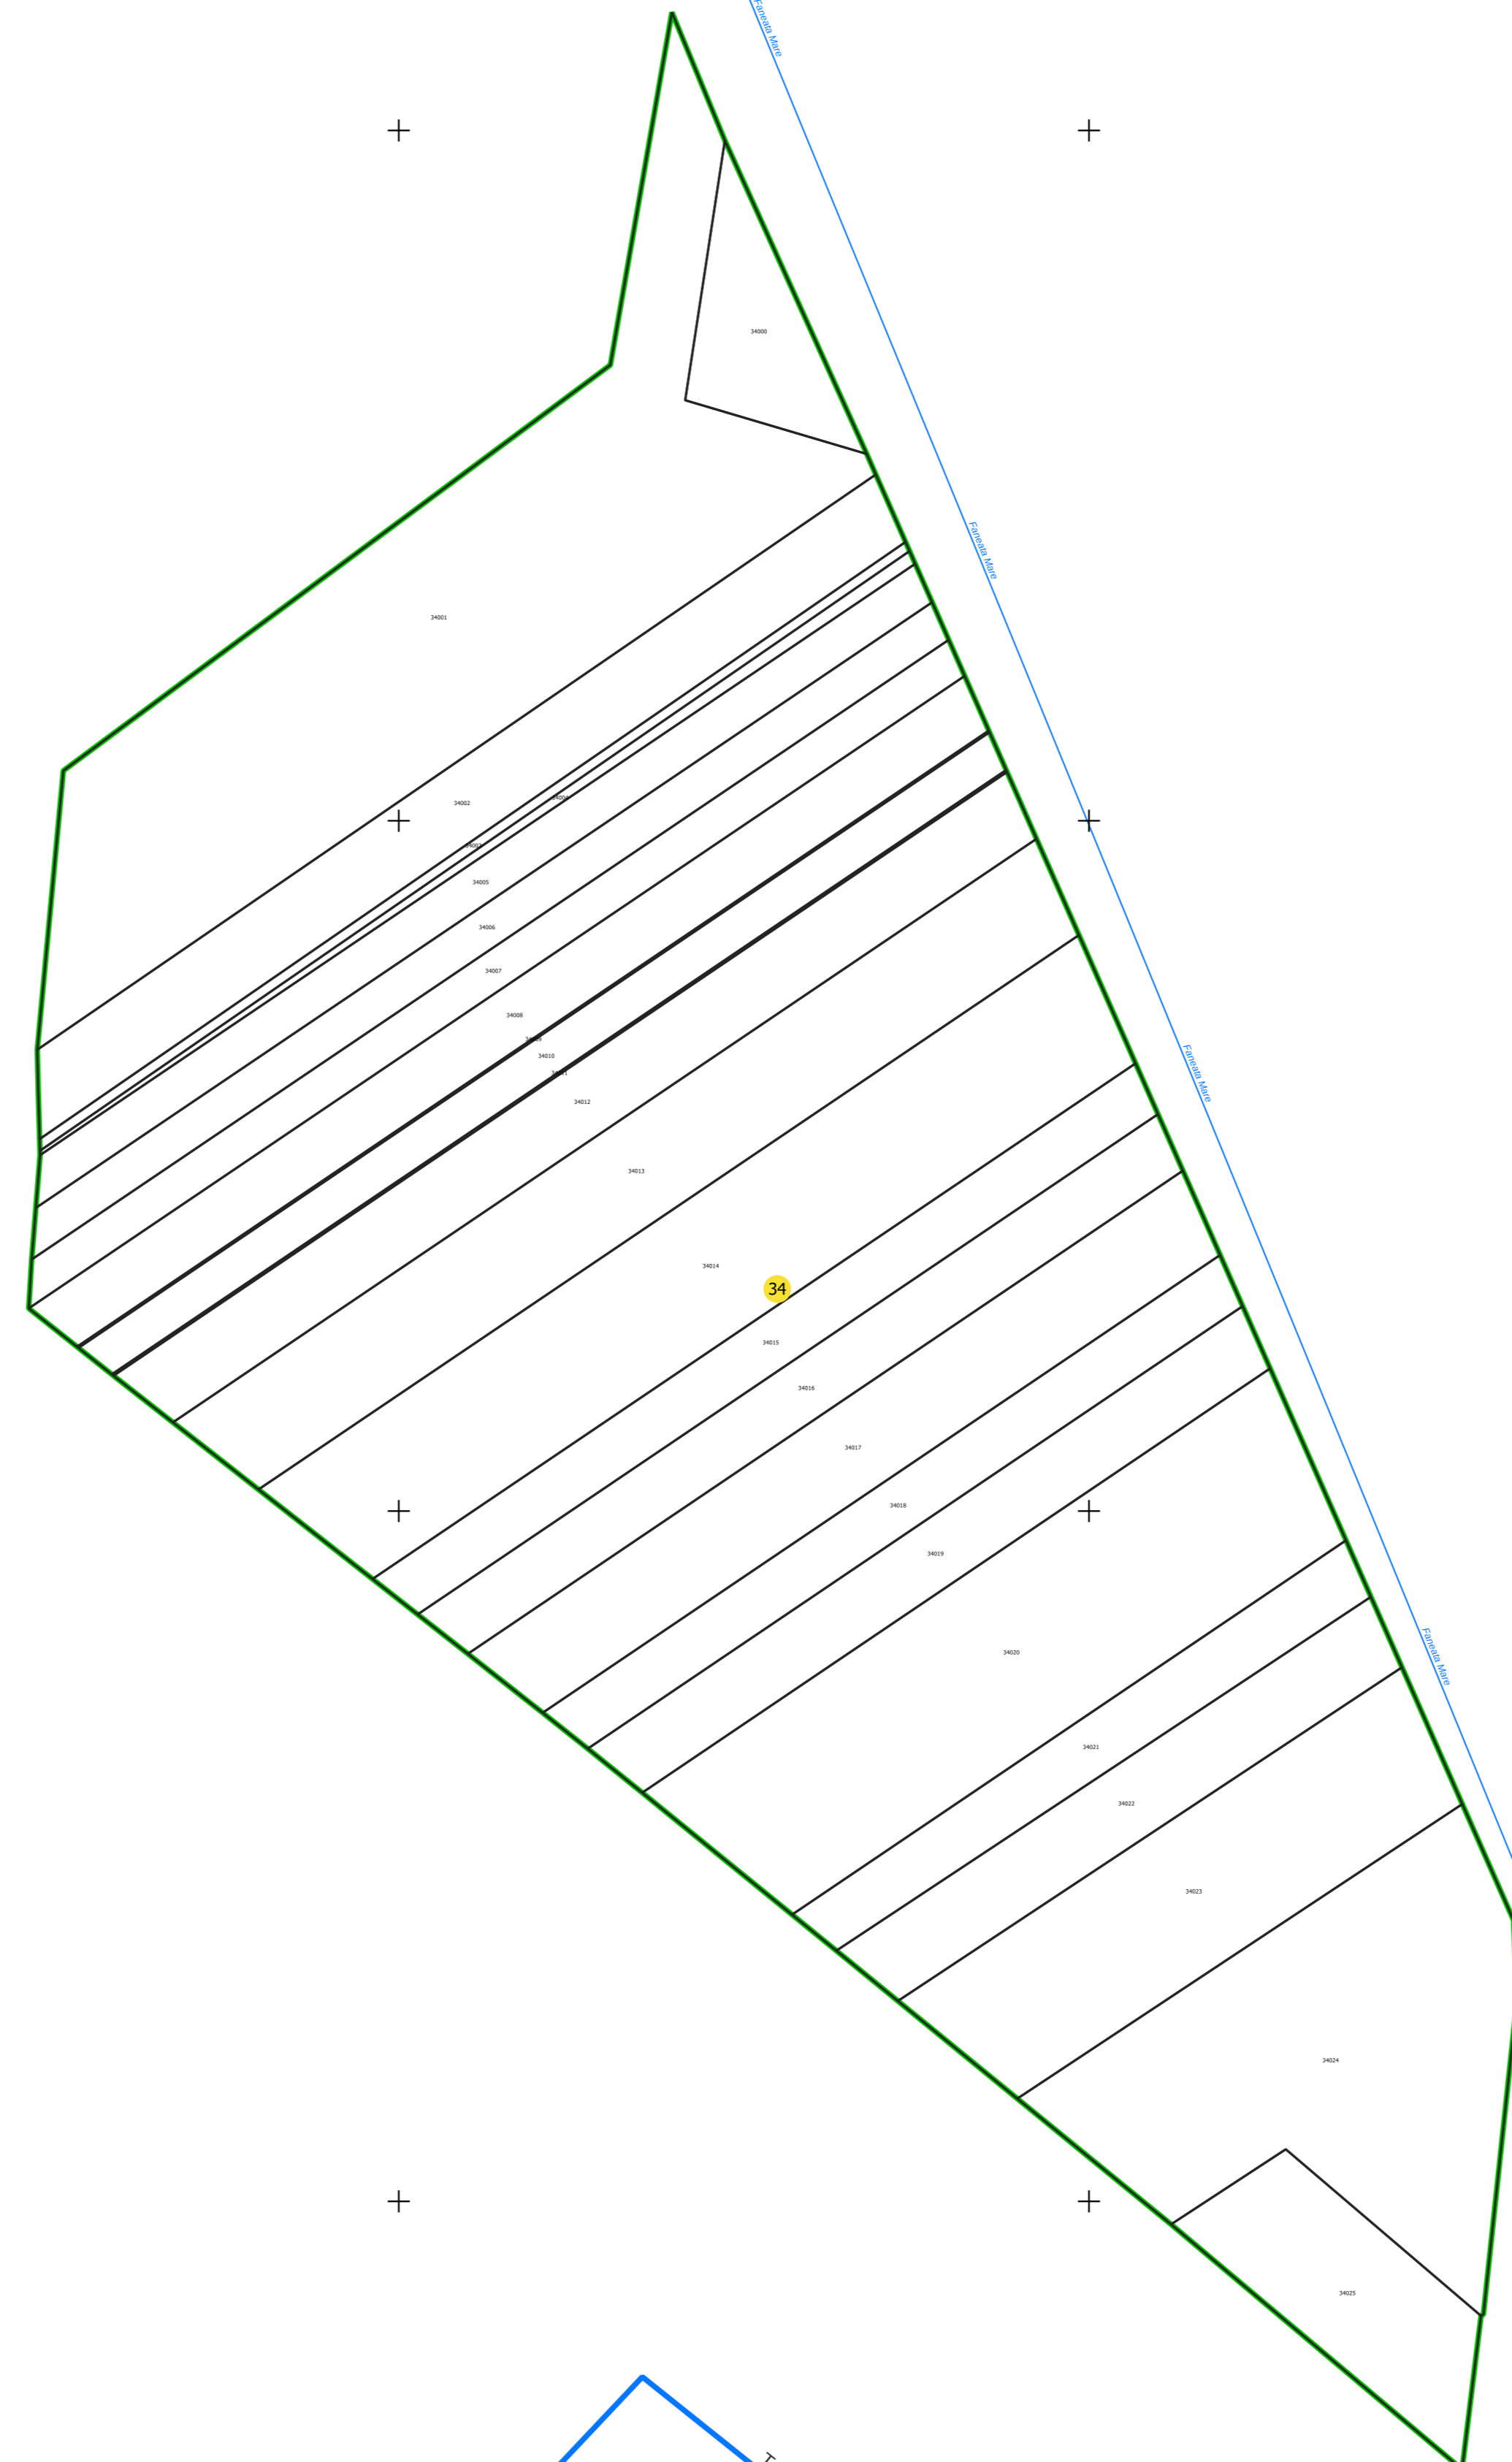

PLAN CADASTRAL  
UAT: TÂMĂȘEU, Județul: Bihor, sector 34  
Scara 1:2000  
Sistem de proiecție: STEREO 70  
Spre publicare

**LEGENDĂ**

Limită UAT	
Limită intravilan	
Sector cadastral	
Imobile	
Construcții	
Rețea hidrografică	
Număr administrativ	
Cale ferată	