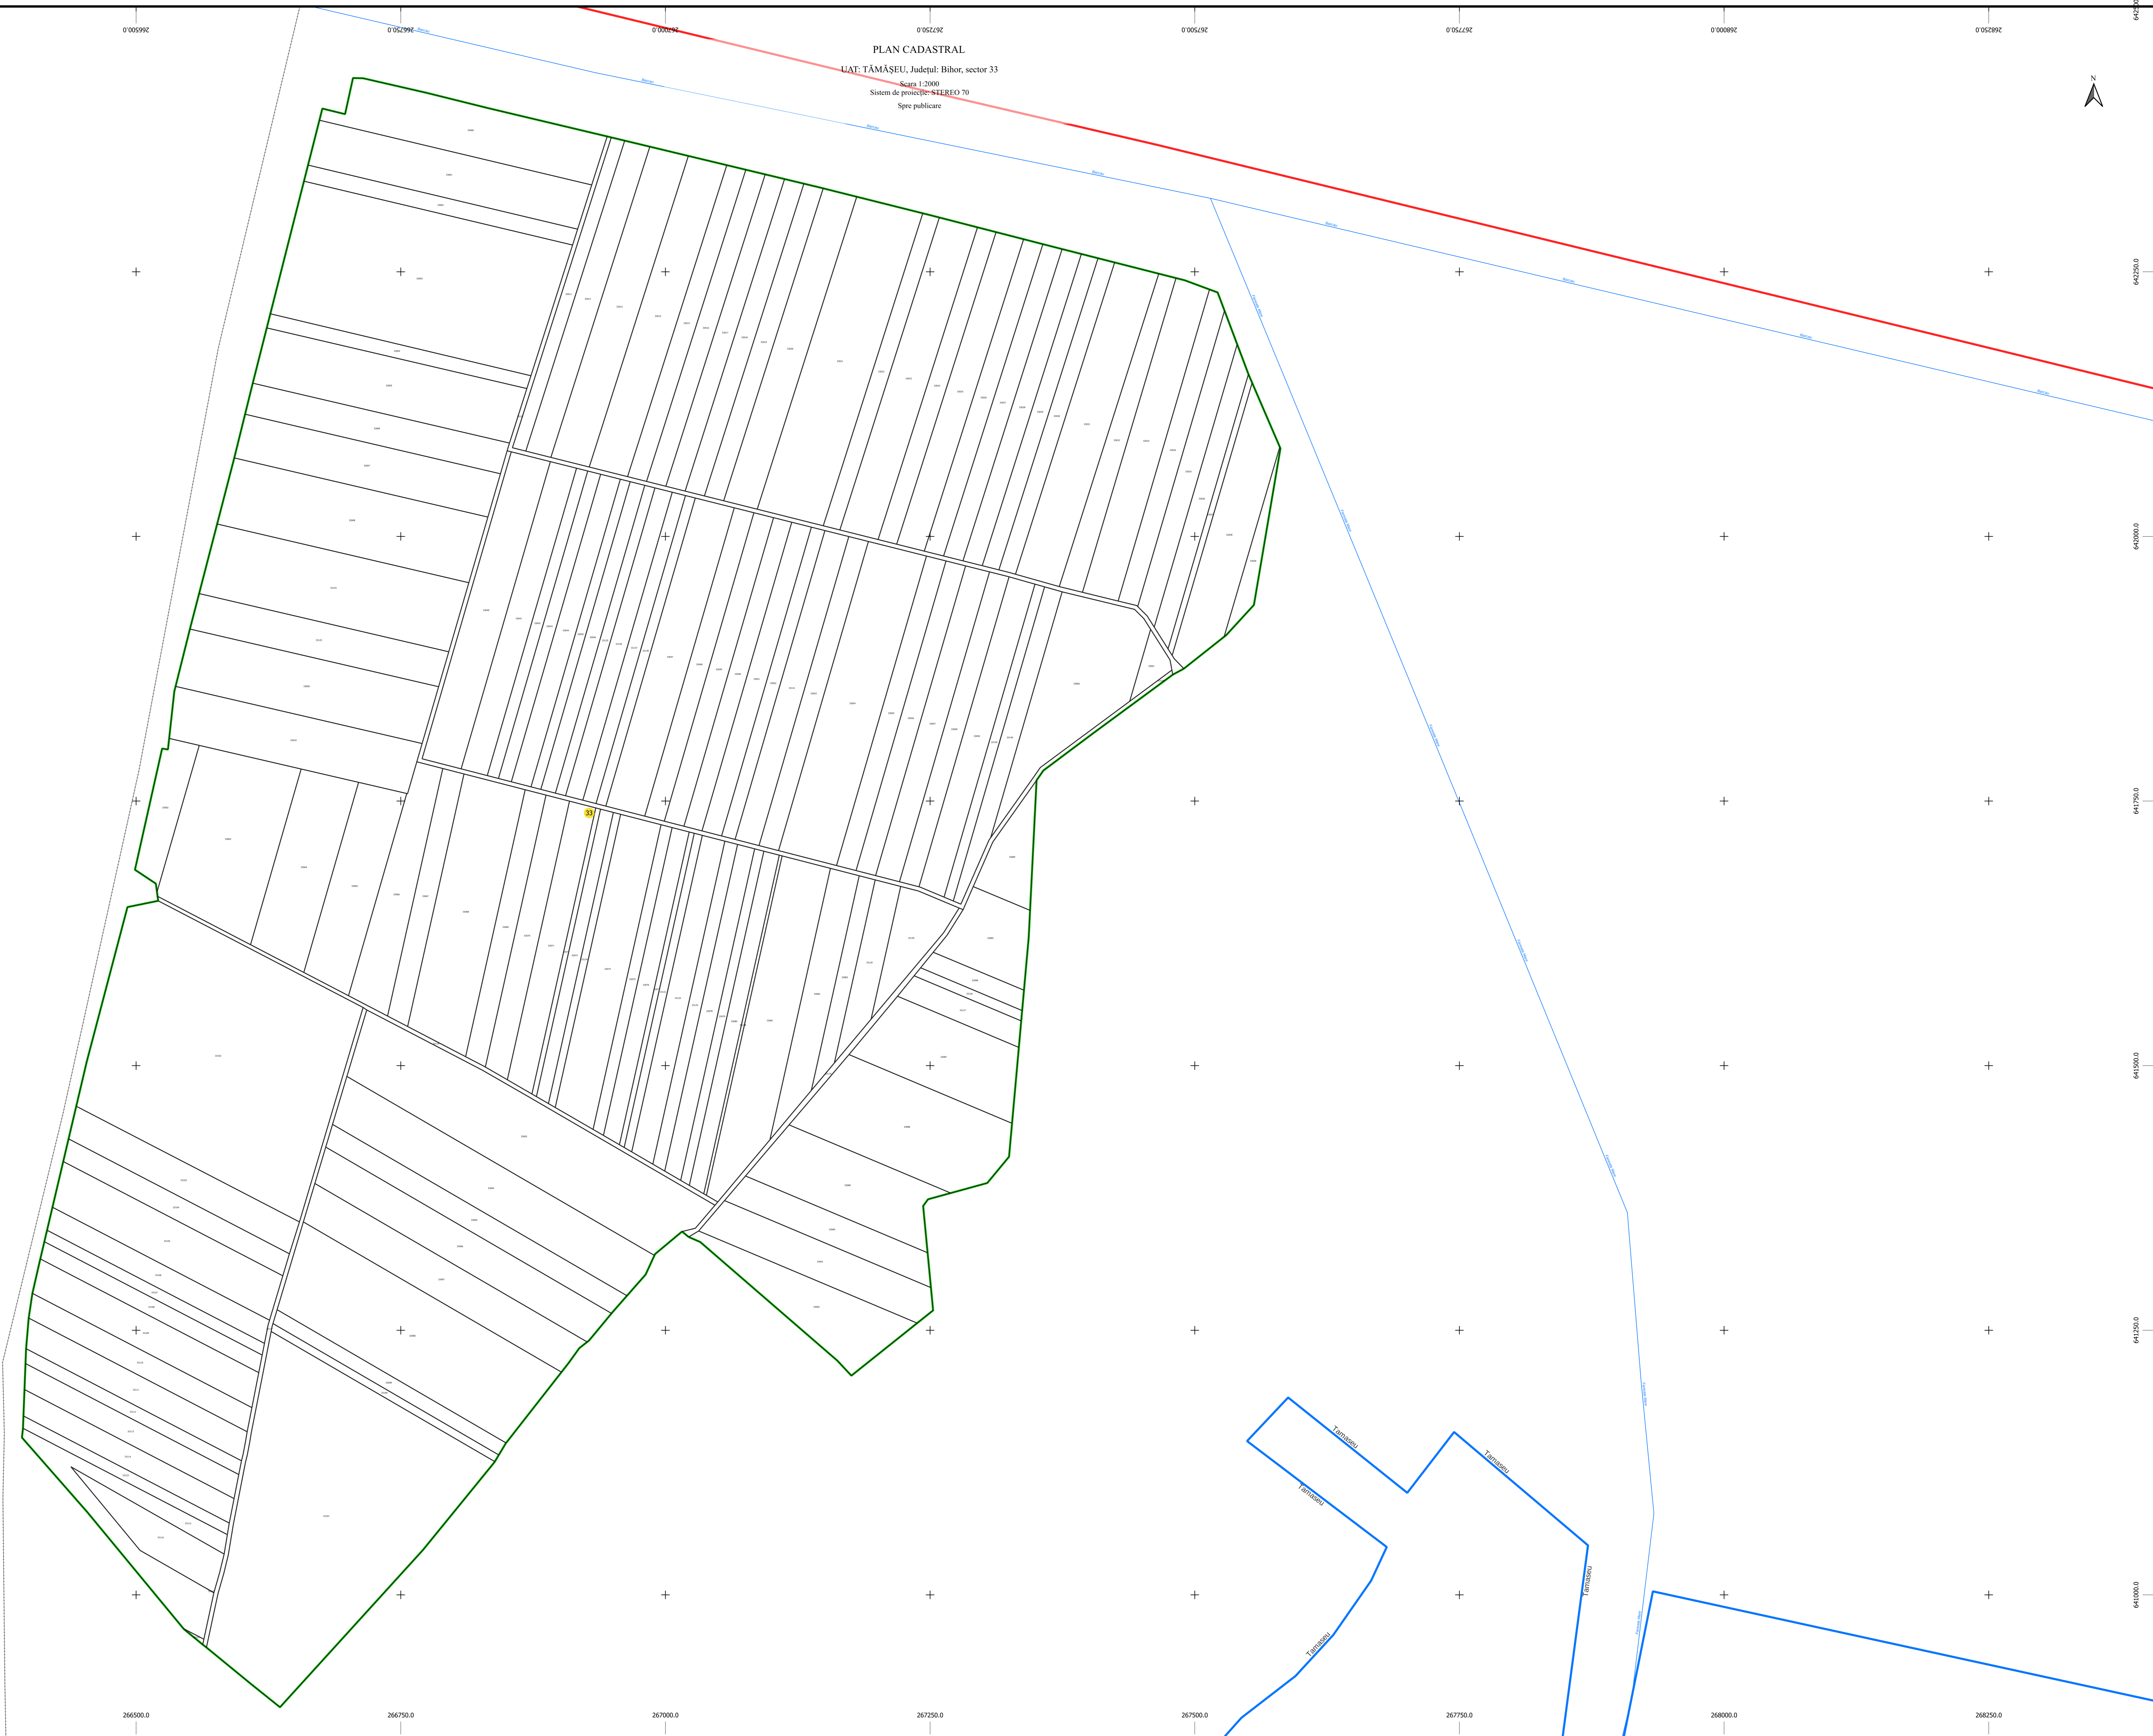

PLAN CADASTRAL
UAT: TĂMĂȘEU, Județul: Bihor, sector 33
Scara 1:2000
Sistem de proiecție: STEREO 70
Speș publicare

LEGENDĂ

Limită UAT	
Limită intravilan	
Sector cadastral	
Imobile	
Construcții	
Rețea hidrografică	
Număr administrativ	
Cale ferată