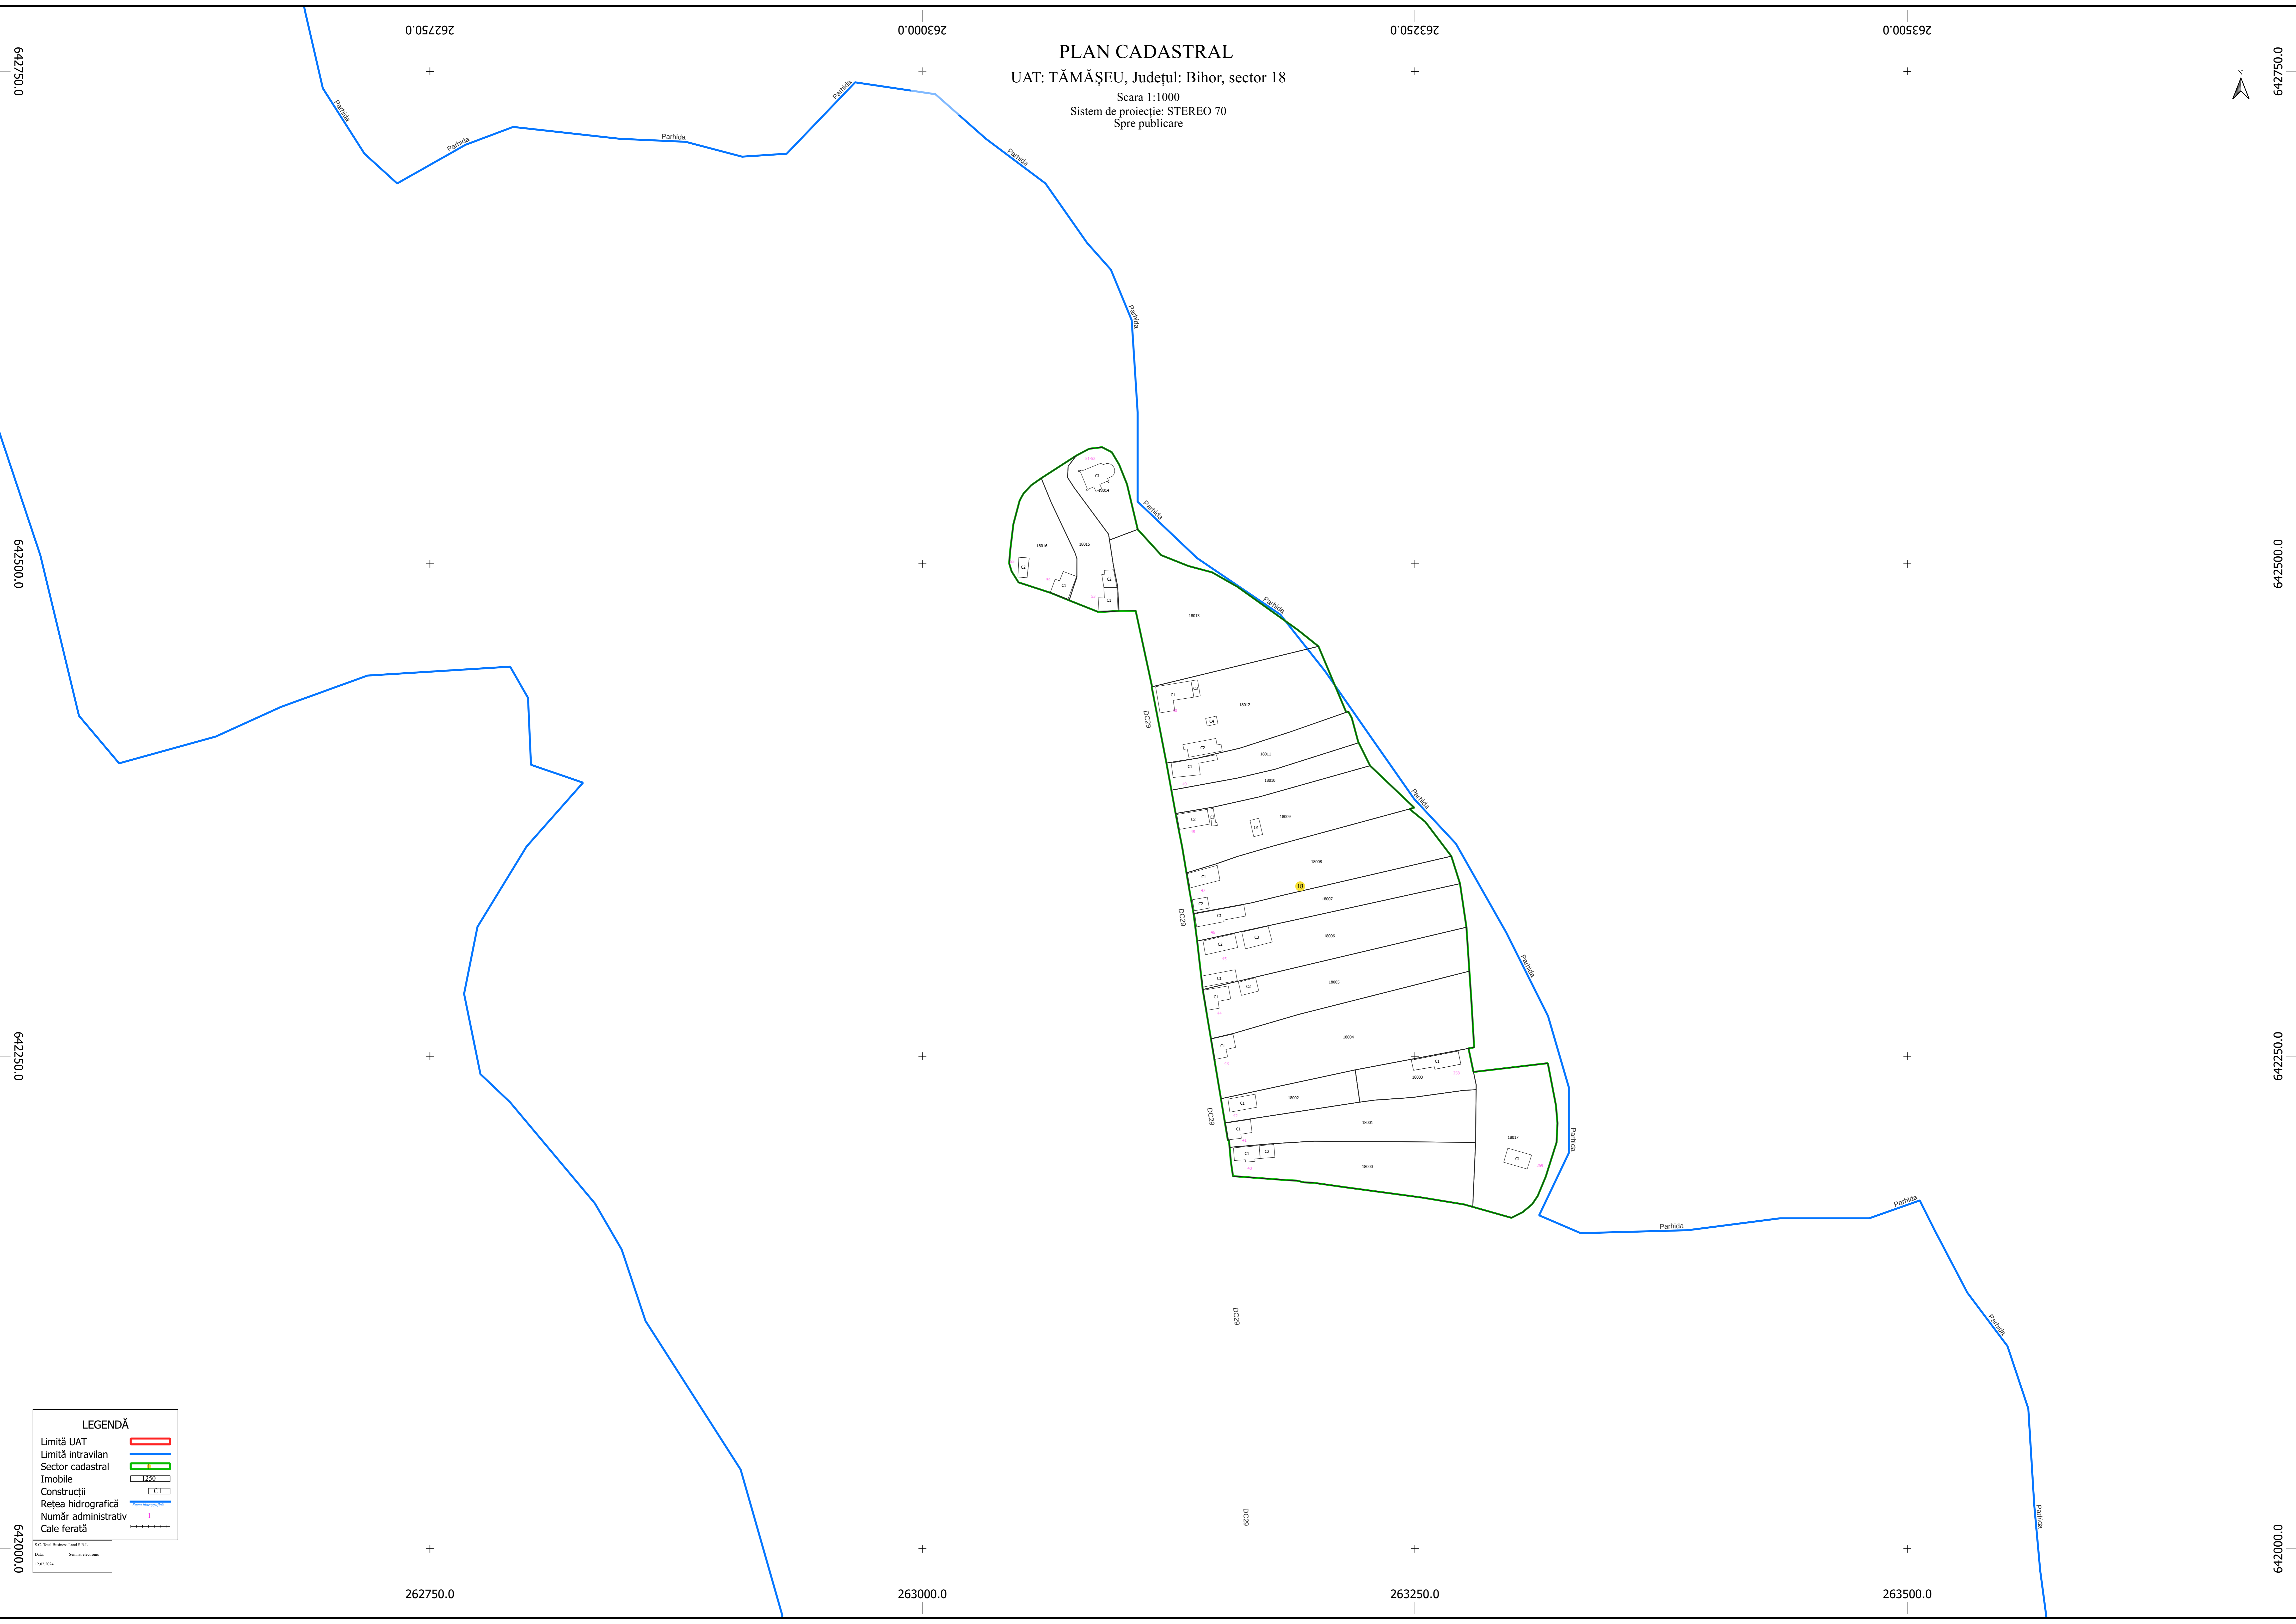

PLAN CADASTRAL
UAT: TĂMĂȘEU, Județul: Bihor, sector 18
Scara 1:1000
Sistem de proiecție: STEREO 70
Spre publicare

642750.0
642500.0
642250.0
642000.0

262750.0
263000.0
263250.0
263500.0

642750.0
642500.0
642250.0
642000.0

LEGENDĂ	
Limită UAT	
Limită intravilan	
Sector cadastral	
Imobile	
Construcții	
Rețea hidrografică	
Număr administrativ	
Cale ferată