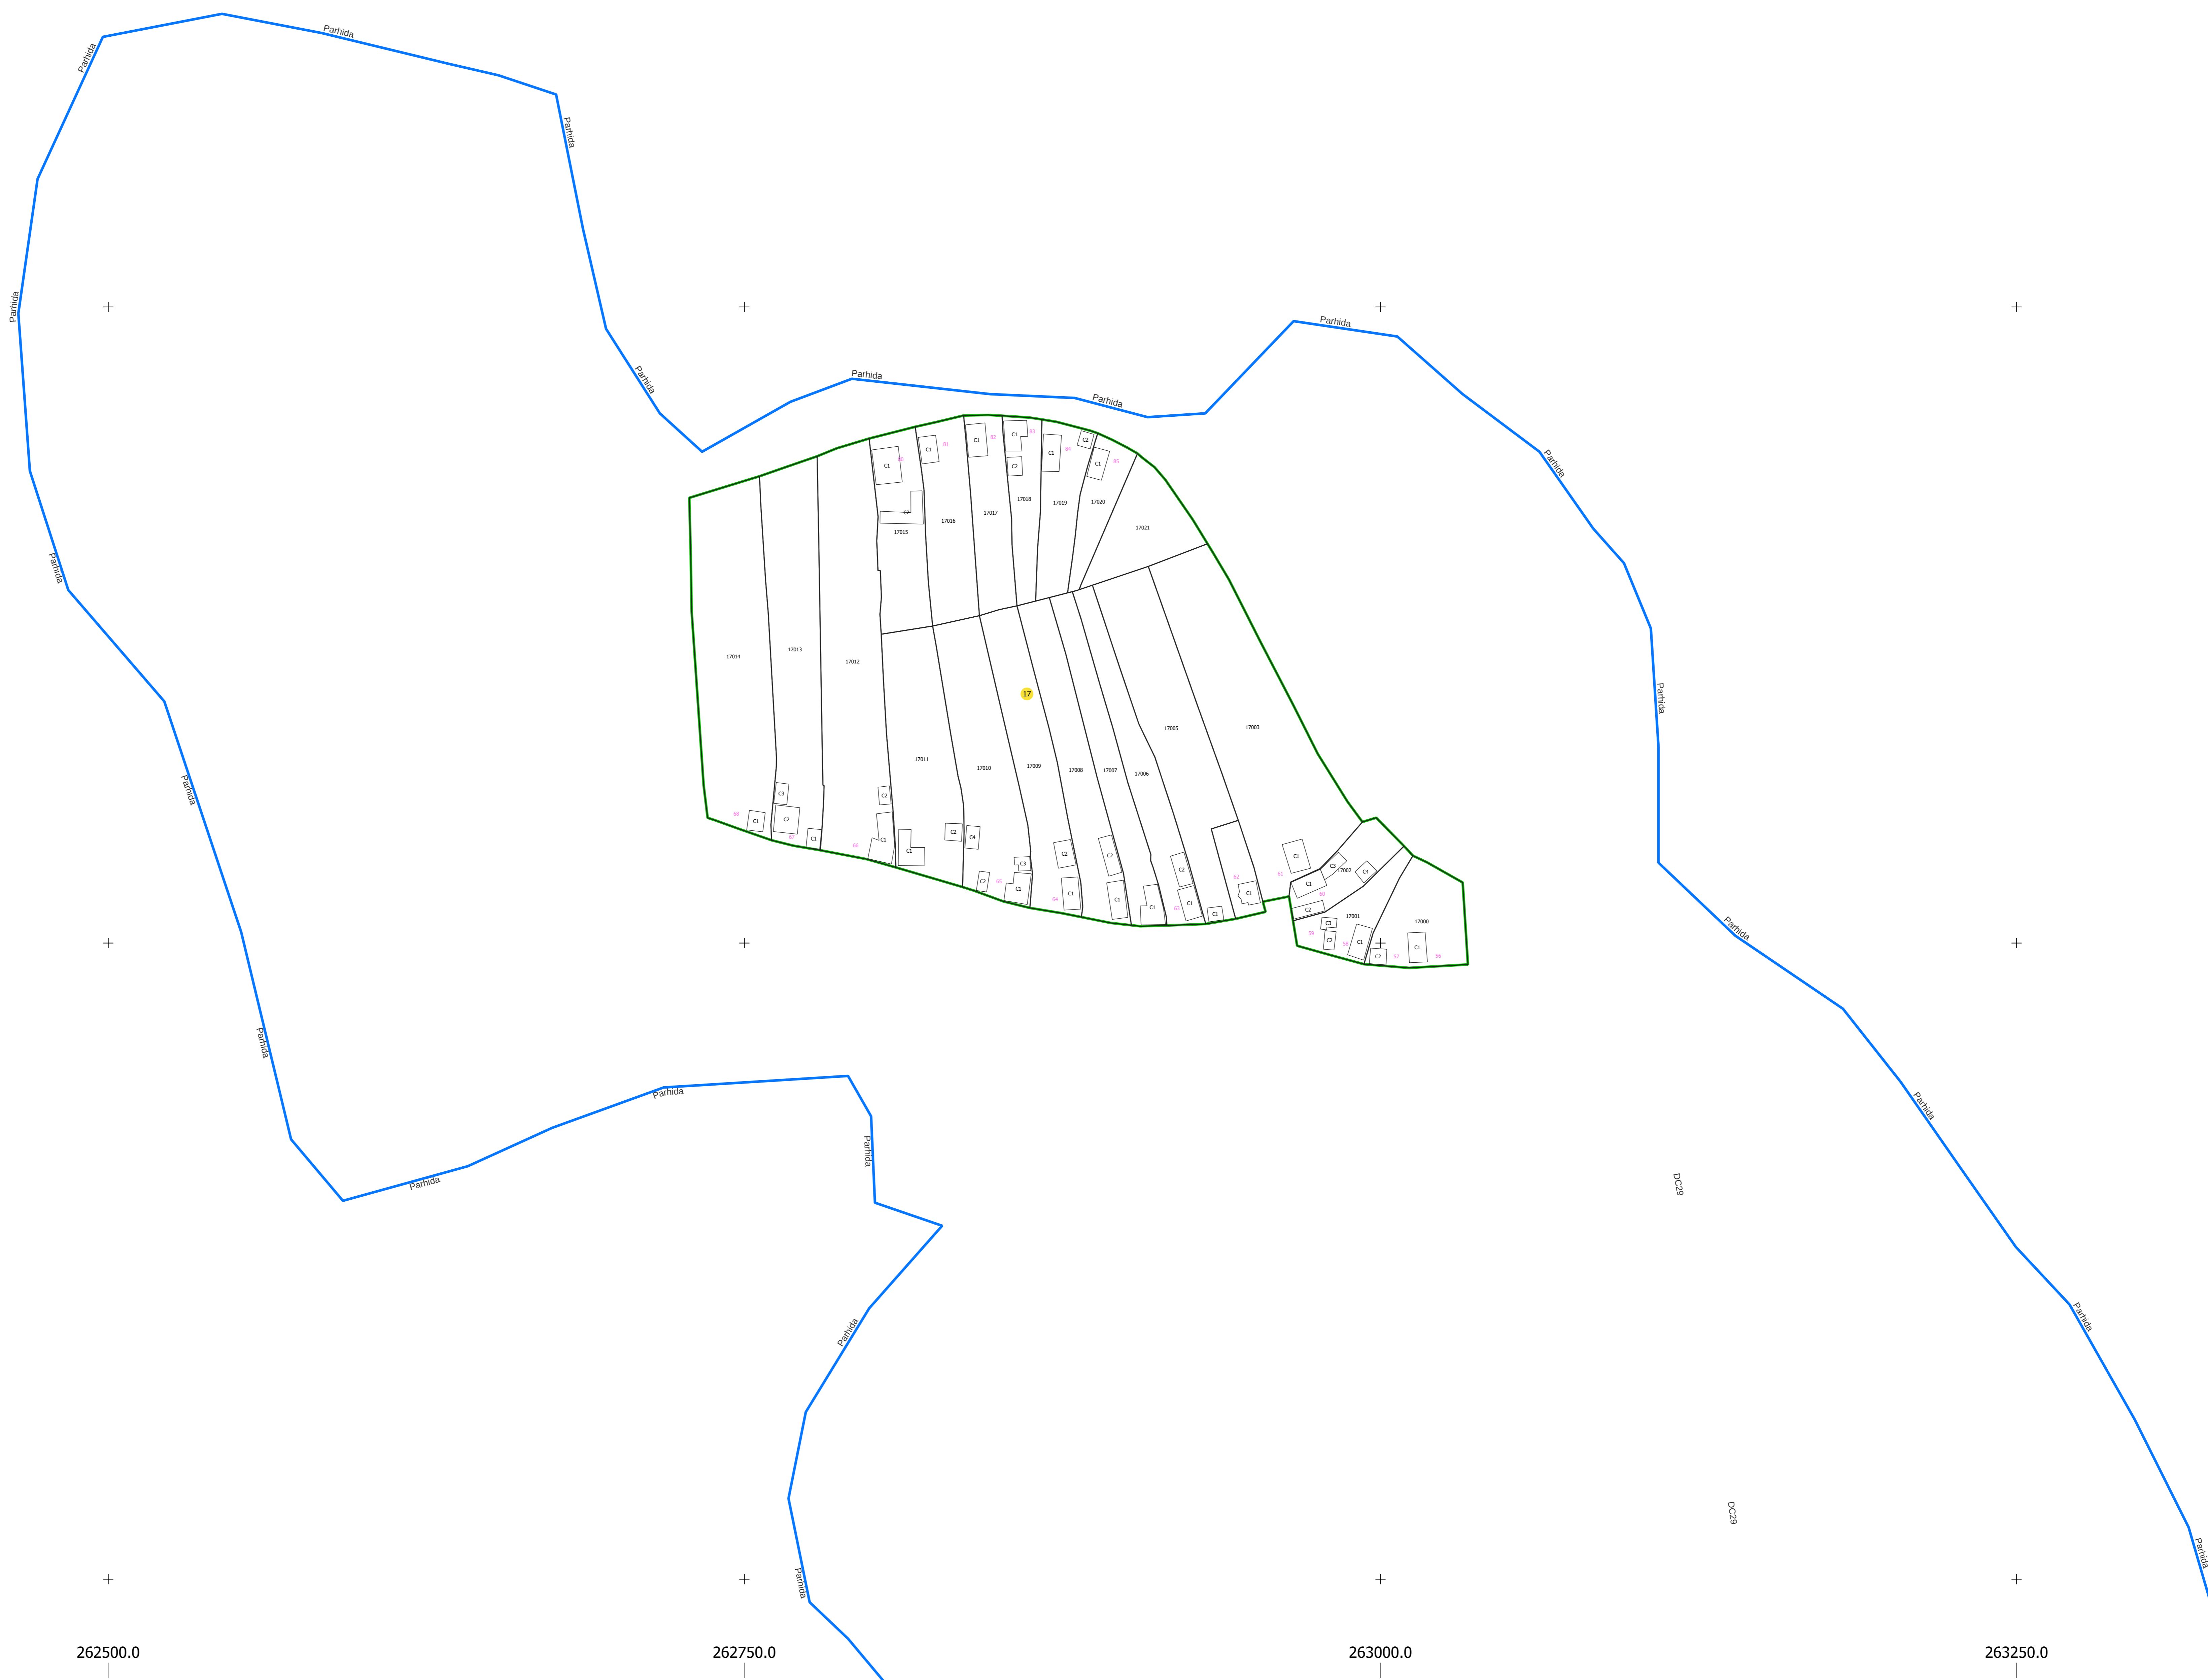

PLAN CADASTRAL
UAT: TĂMĂȘEU, Județul: Bihor, sector 17

Scara 1:1000
Sistem de proiecție: STEREO 70
Spre publicare

LEGENDĂ

Limită UAT	
Limită intravilan	
Sector cadastral	
Imobile	
Construcții	
Rețea hidrografică	
Număr administrativ	
Cale ferată