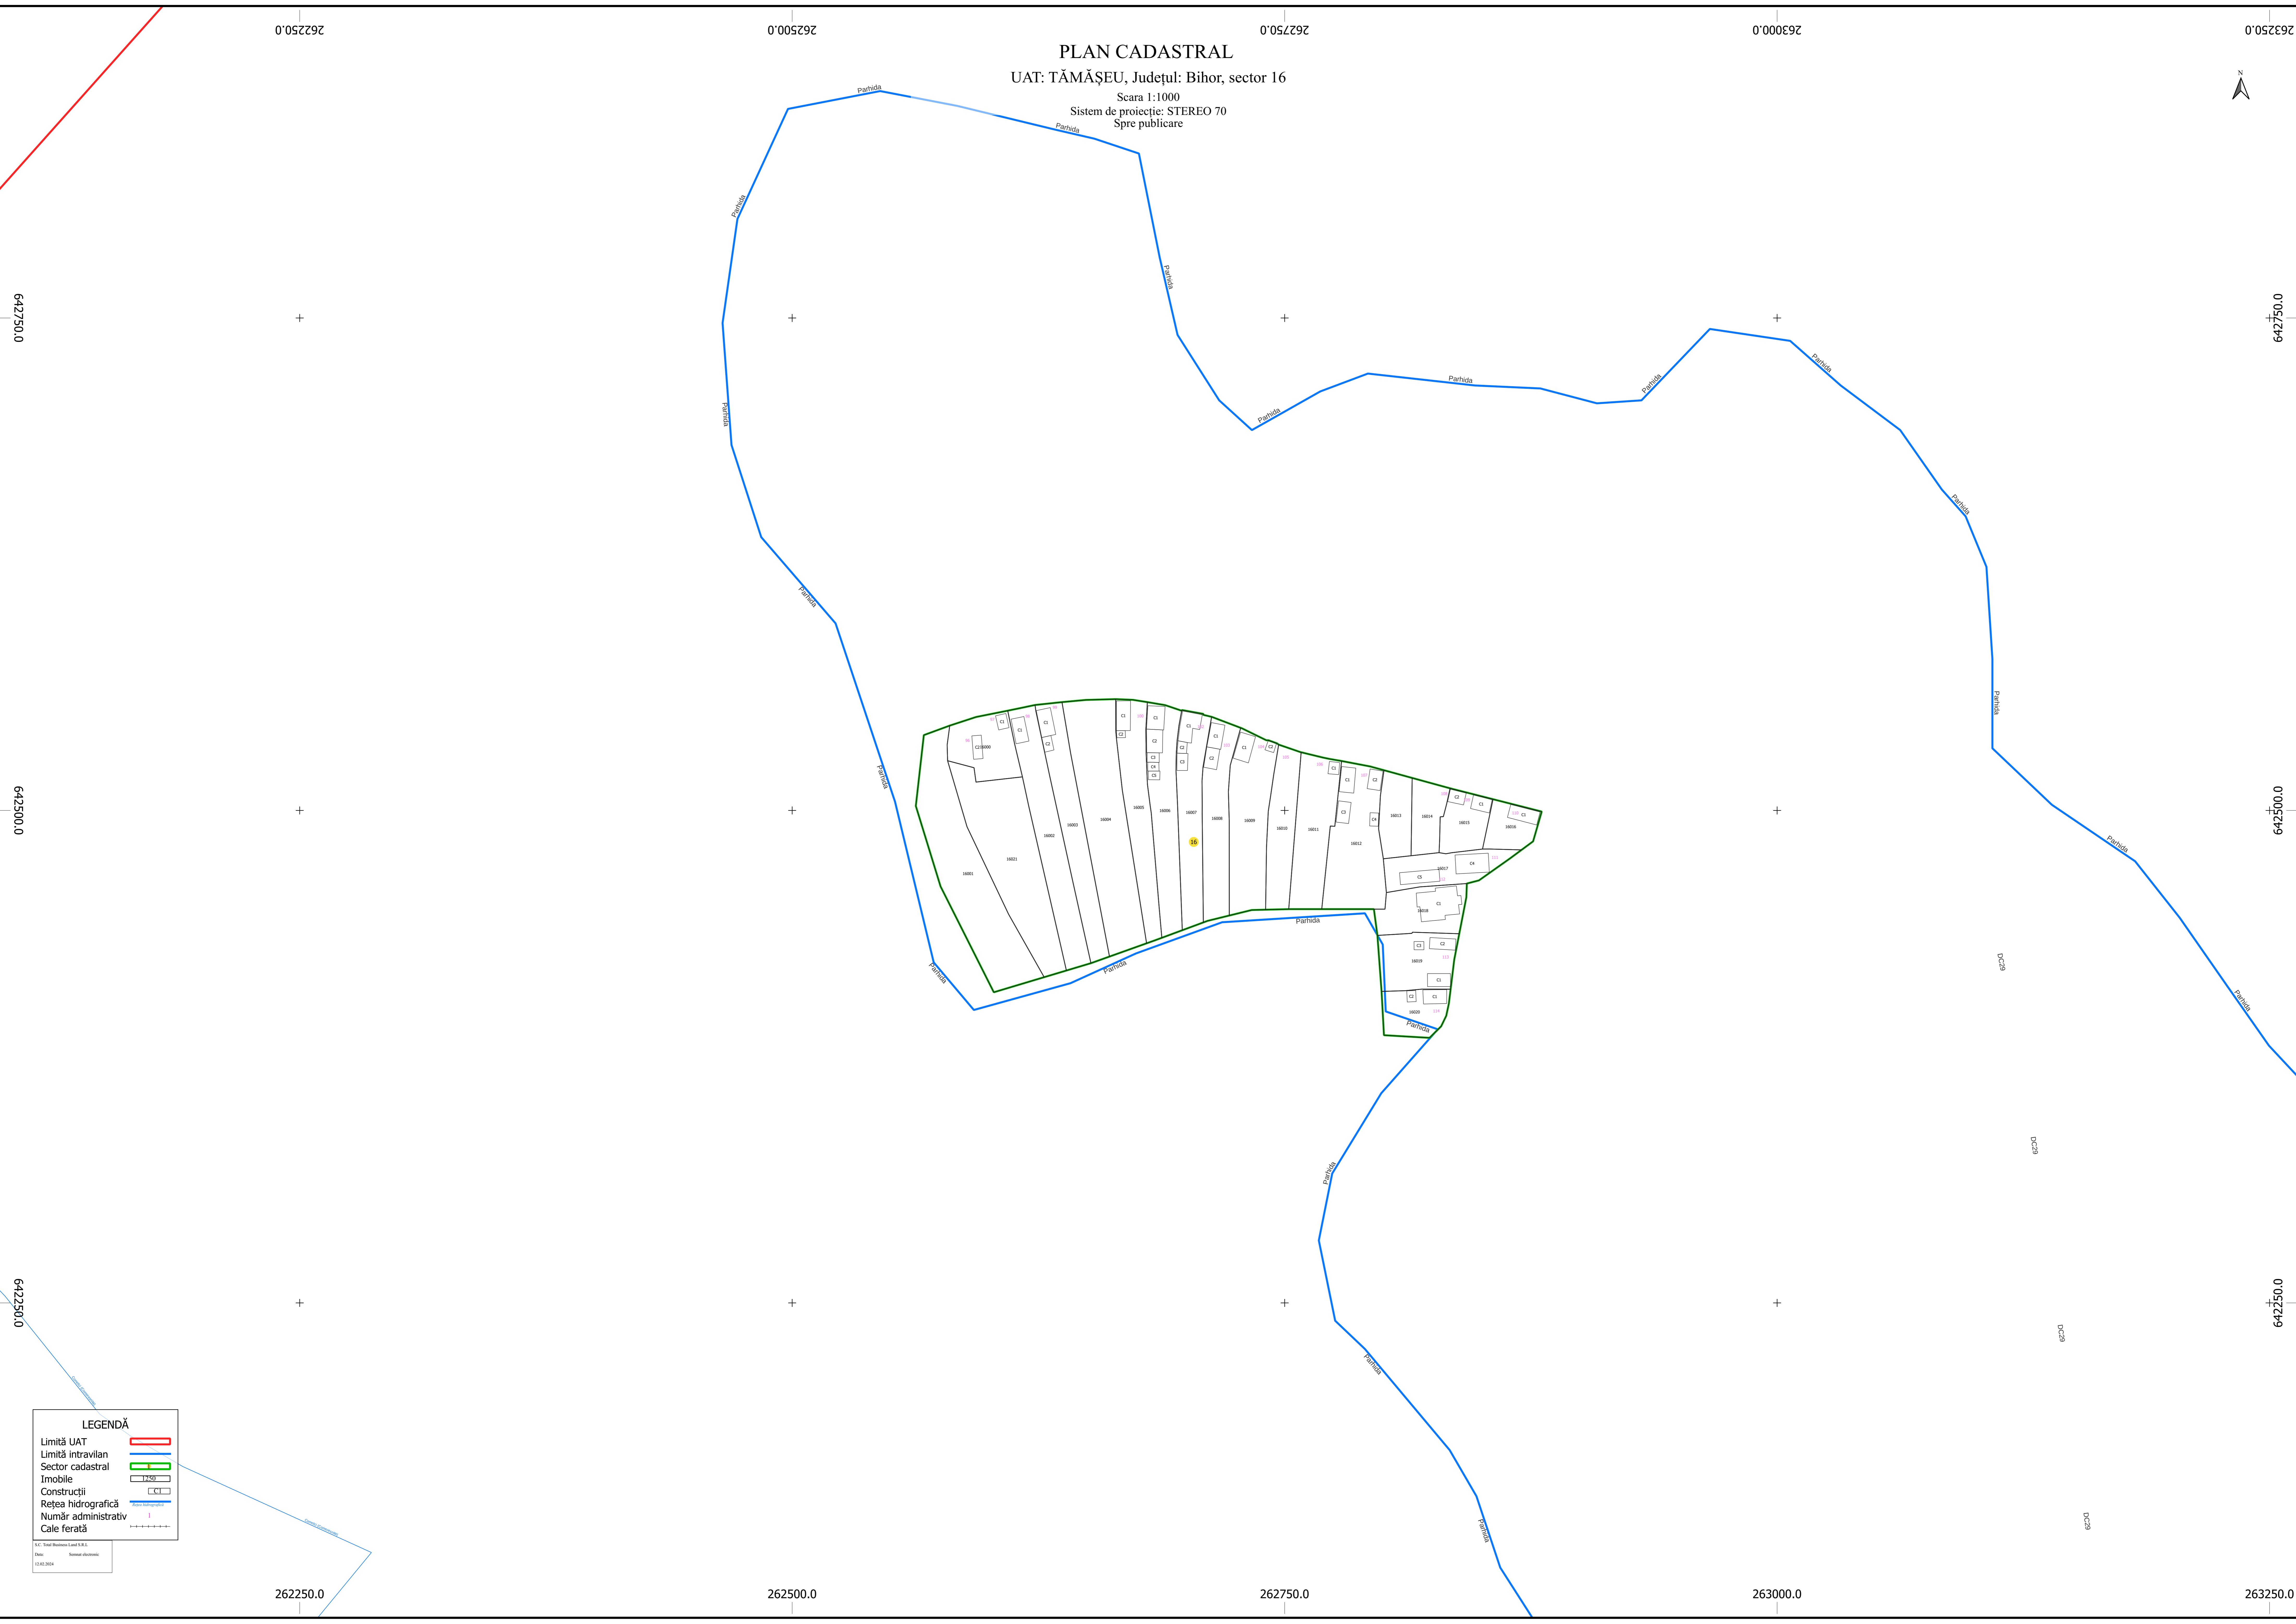

PLAN CADASTRAL
UAT: TĂMĂȘEU, Județul: Bihor, sector 16

Scara 1:1000
Sistem de proiecție: STEREO 70
Spre publicare

LEGENDĂ

- Limită UAT
- Limită intravilan
- Sector cadastral
- Imobile
- Construcții
- Rețea hidrografică
- Număr administrativ
- Cale ferată

S.C. Top (București) Ltd S.R.L.
11.01.2014

262250.0

262500.0

262750.0

263000.0

263250.0

642750.0

642750.0

642500.0

642500.0

642250.0

642250.0