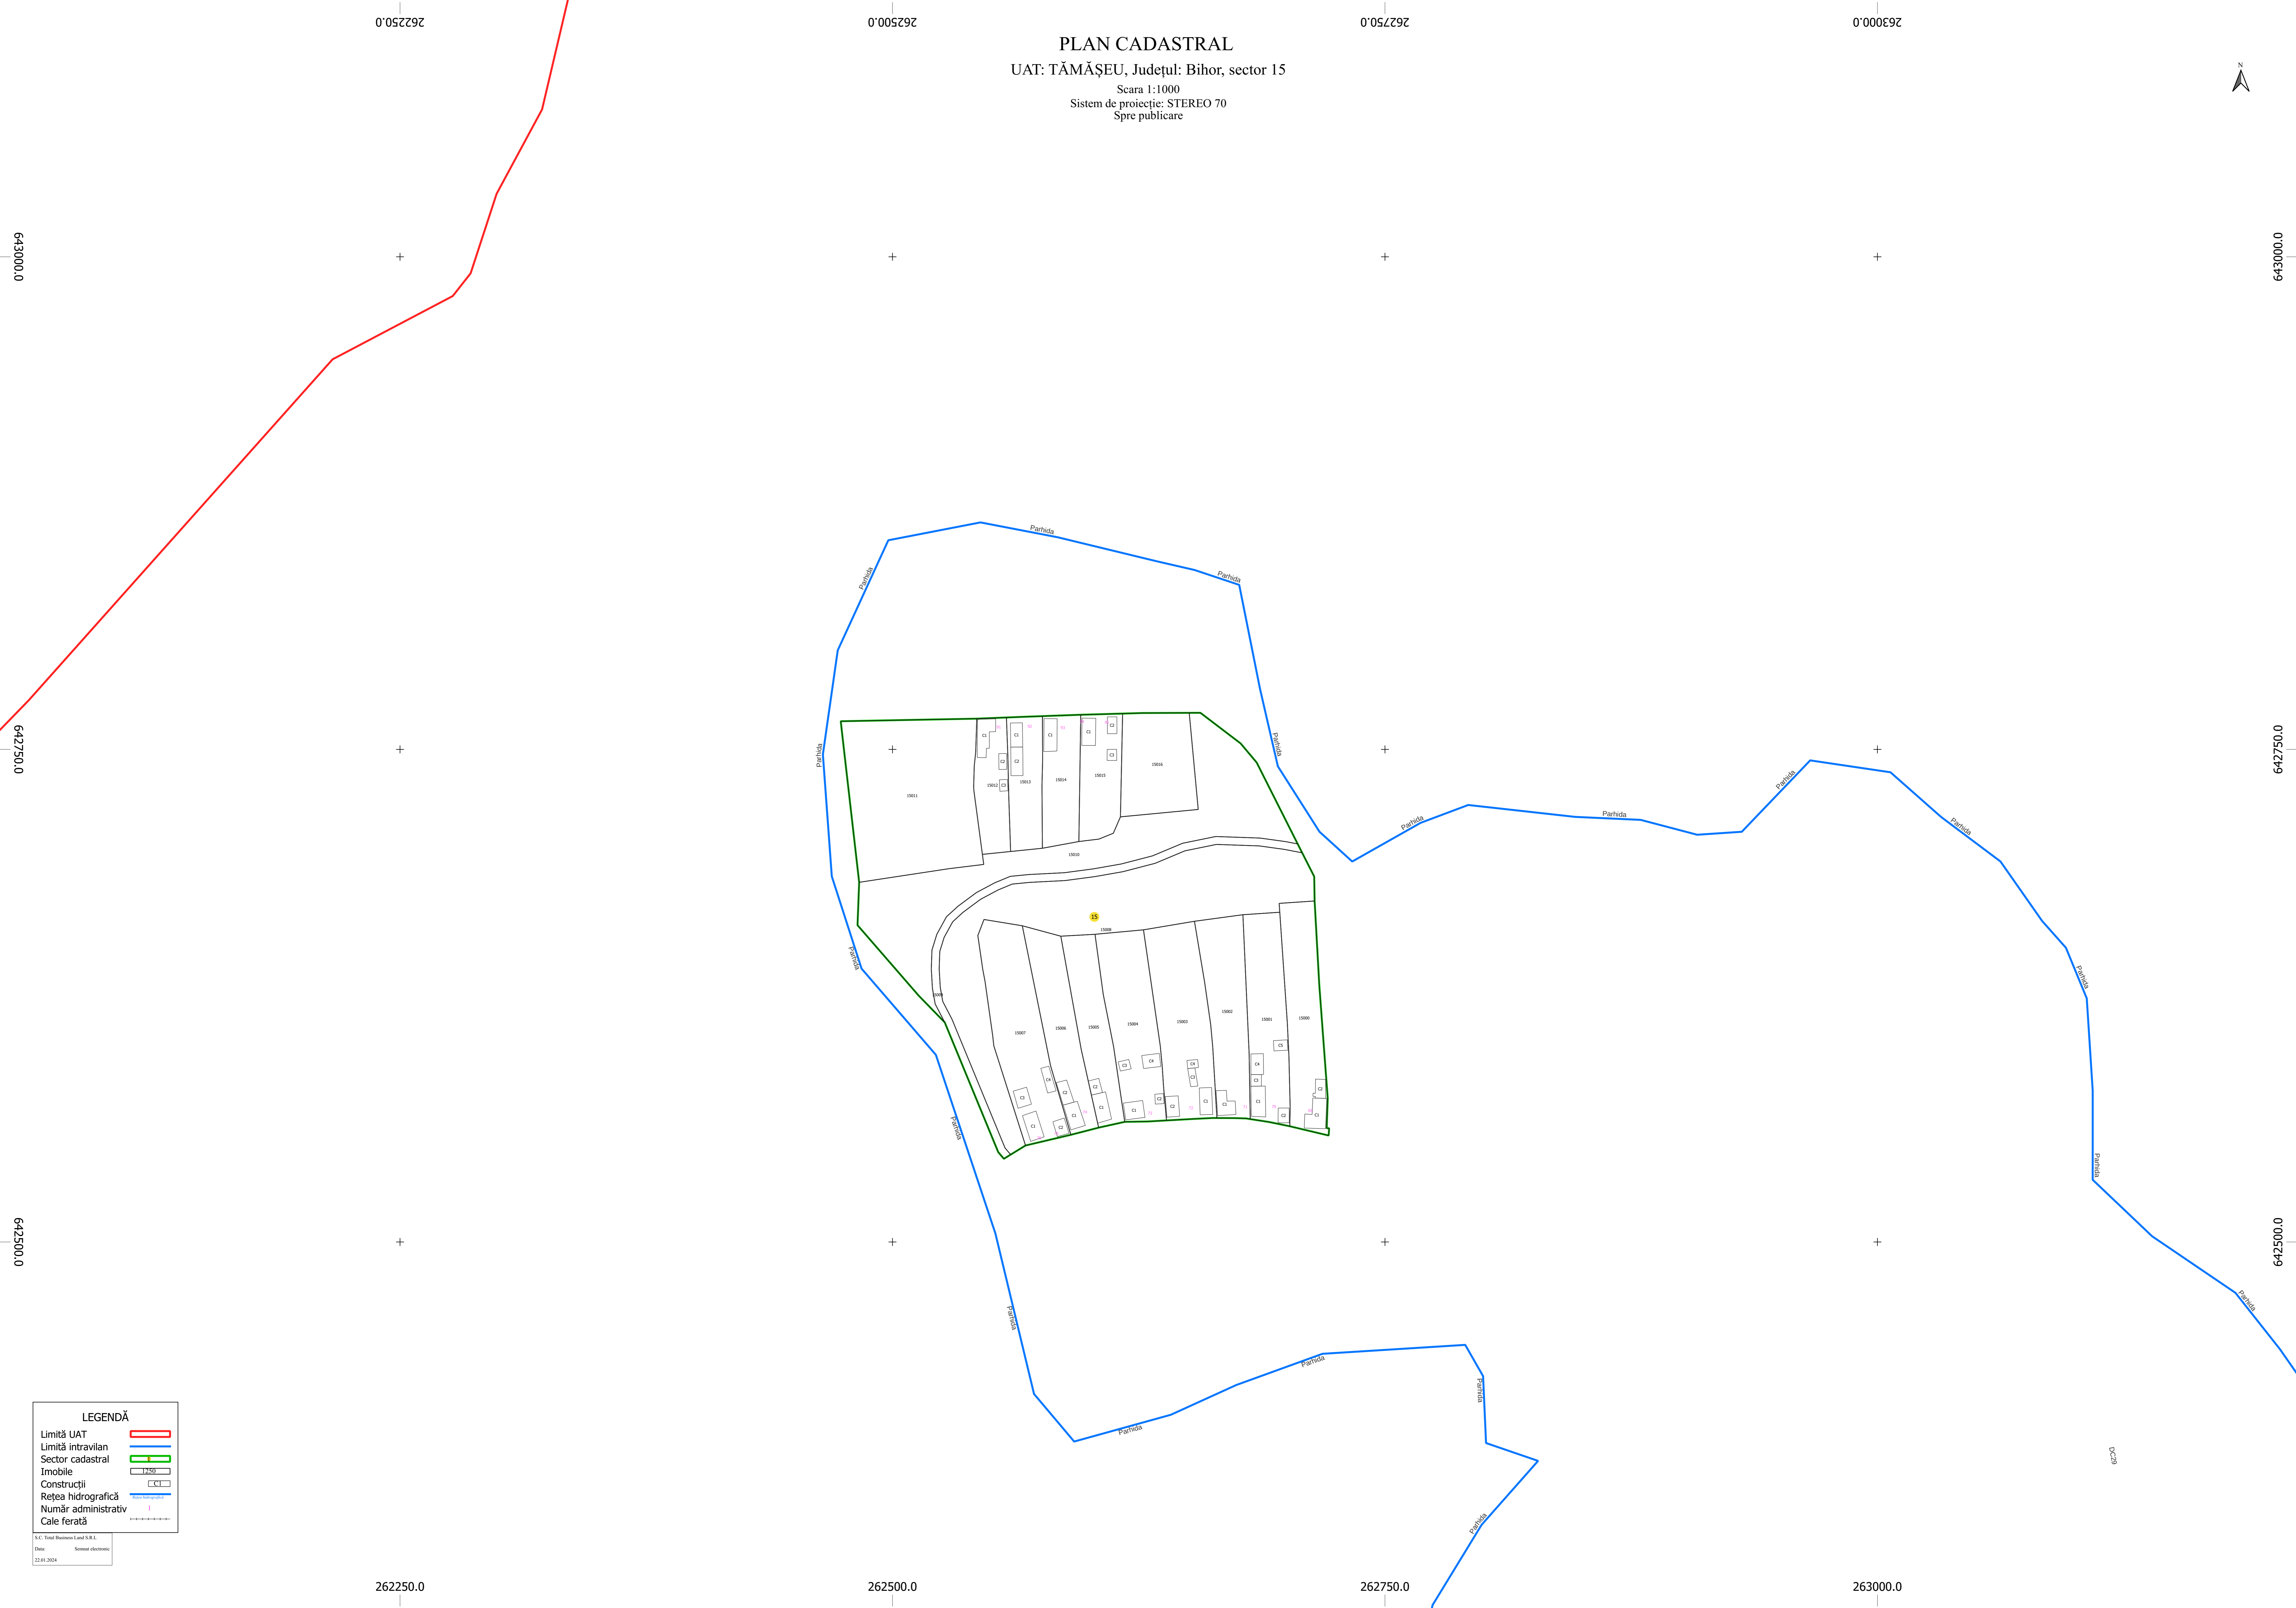

PLAN CADASTRAL
UAT: TĂMĂȘEU, Județul: Bihor, sector 15
Scara 1:1000
Sistem de proiecție: STEREO 70
Spre publicare

LEGENDĂ

- Limită UAT
- Limită intravilan
- Sector cadastral
- Imobile
- Construcții
- Rețea hidrografică
- Număr administrativ
- Cale ferată

S.C. Total Business Land S.R.L.
Data: 22.01.2024

DC29