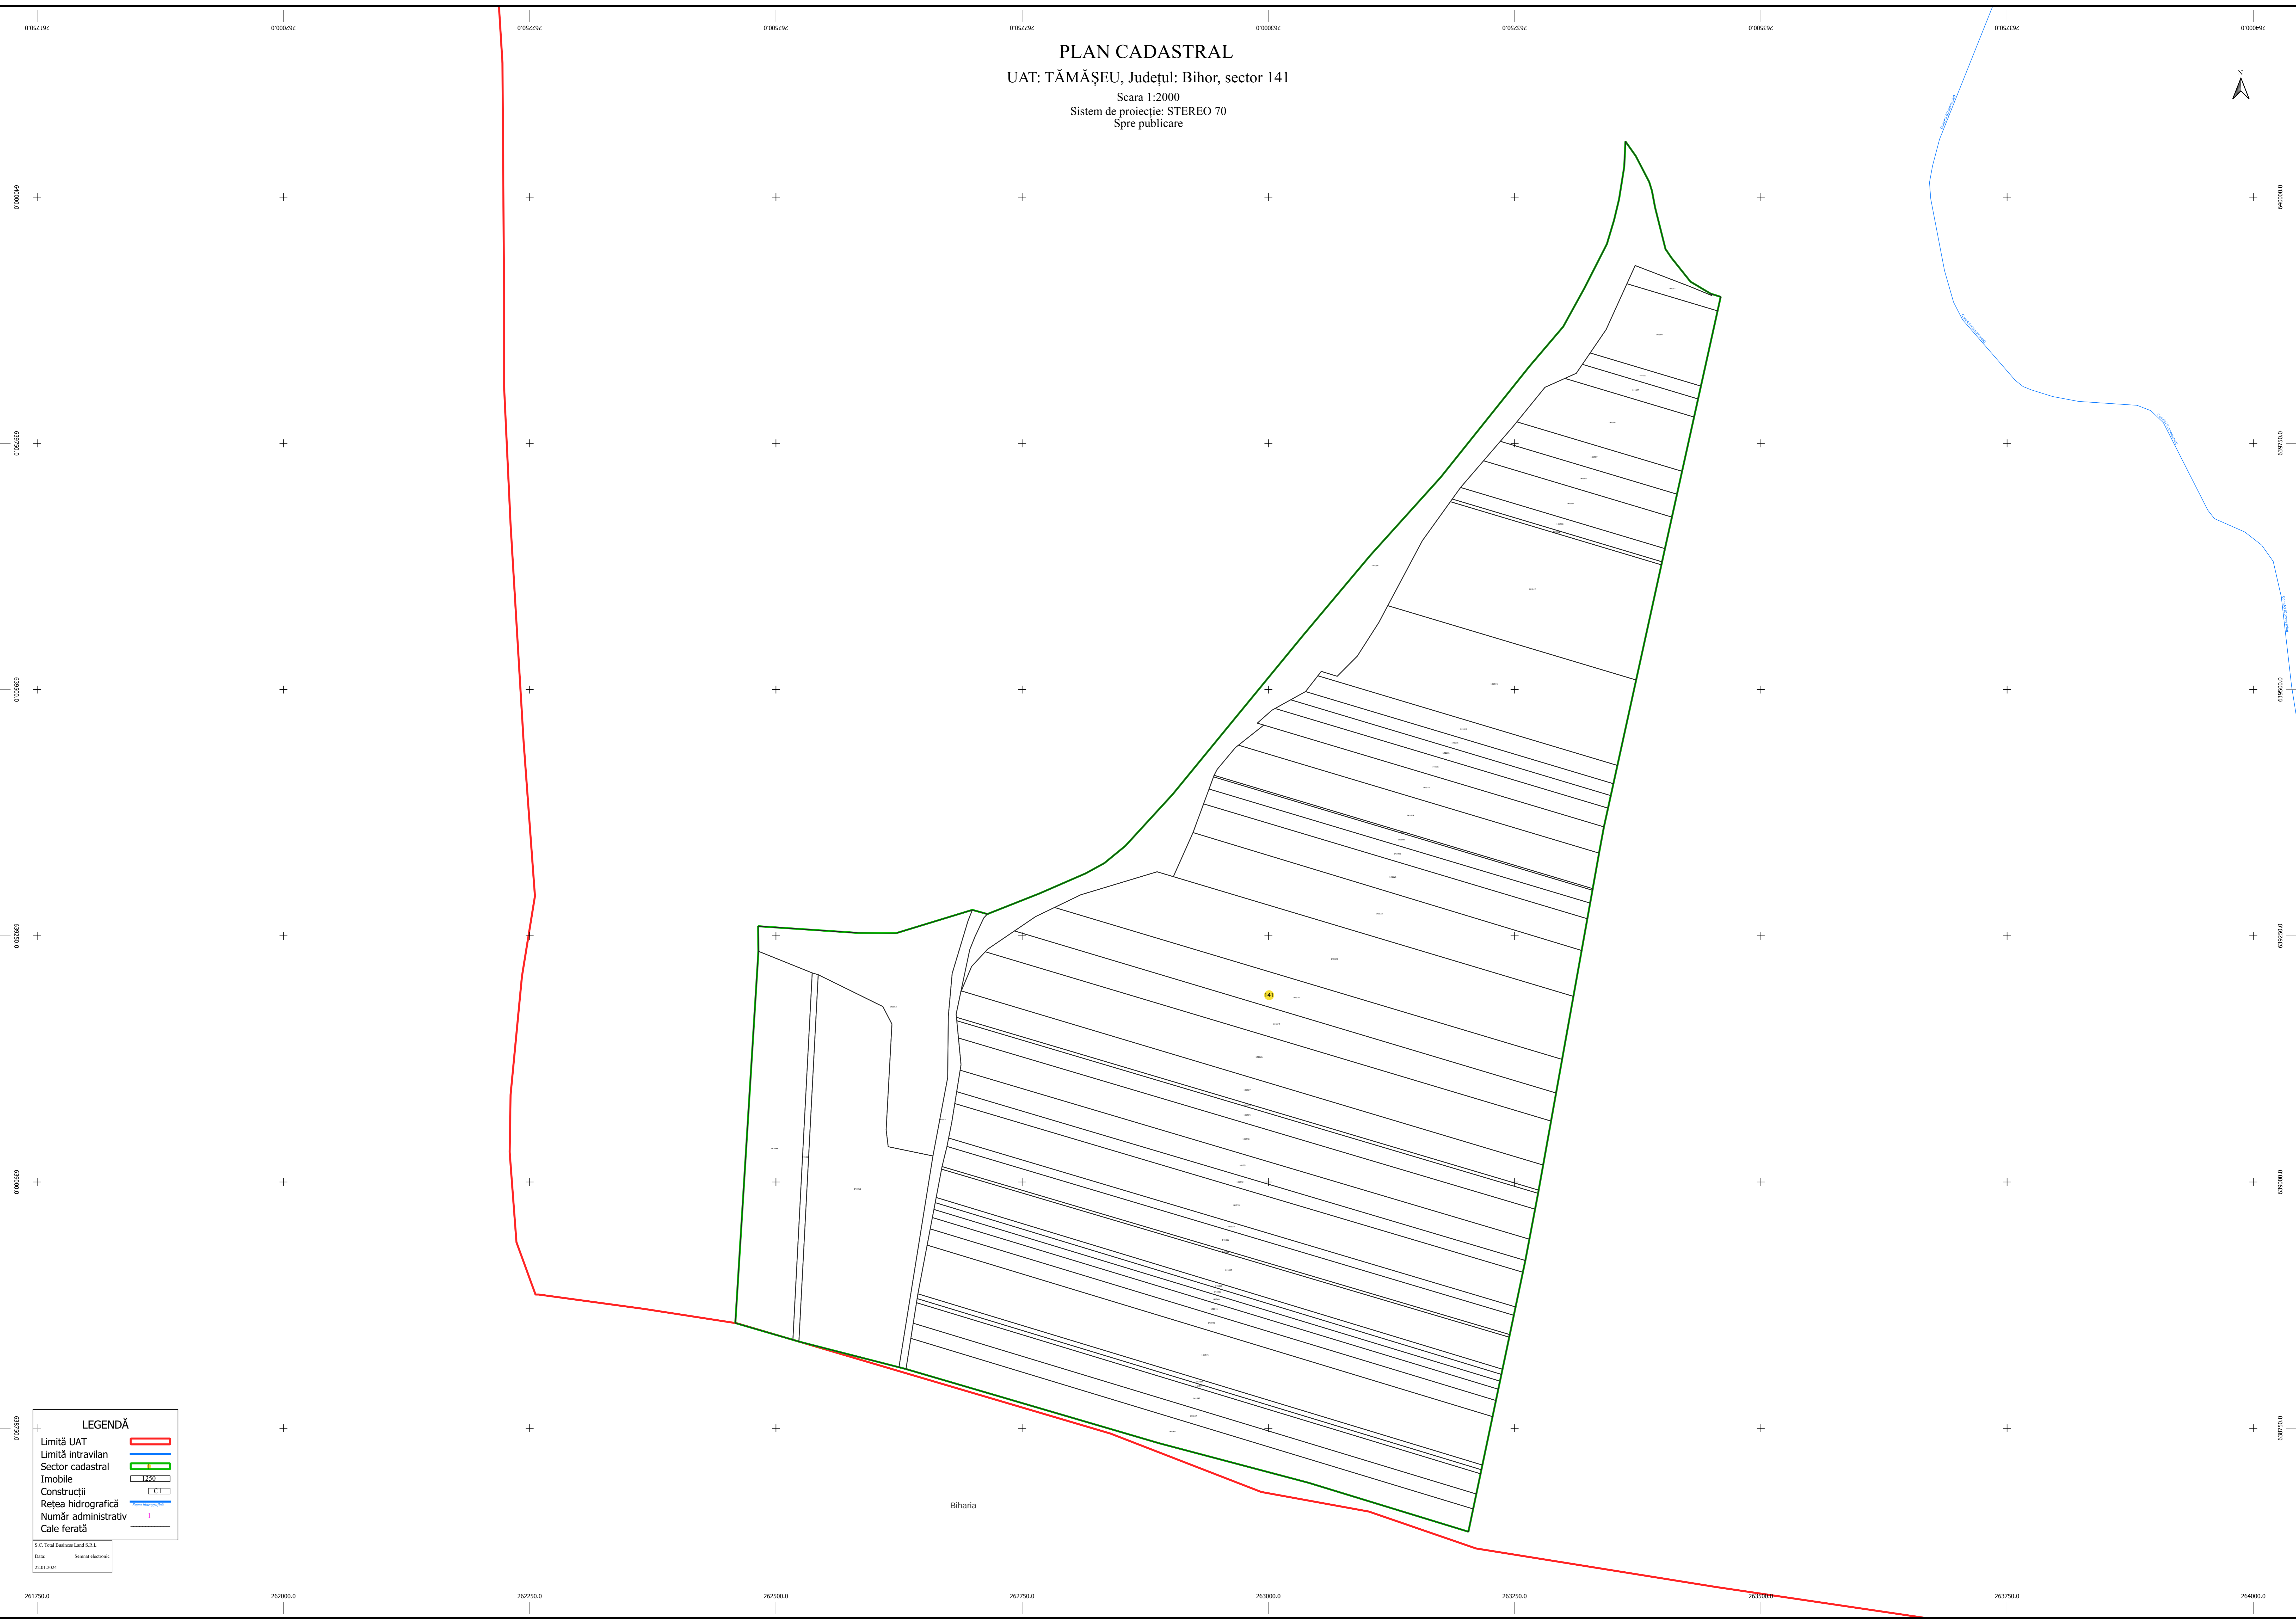

PLAN CADASTRAL
UAT: TĂMĂȘEU, Județul: Bihor, sector 141
Scara 1:2000
Sistem de proiecție: STEREO 70
Spre publicare

LEGENDĂ	
Limită UAT	
Limită intravilan	
Sector cadastral	
Imobile	
Construcții	
Rețea hidrografică	
Număr administrativ	
Cale ferată	

S.C. Total Business Land S.R.L.
Data: 22.01.2024
Sistem electronic

Biharia