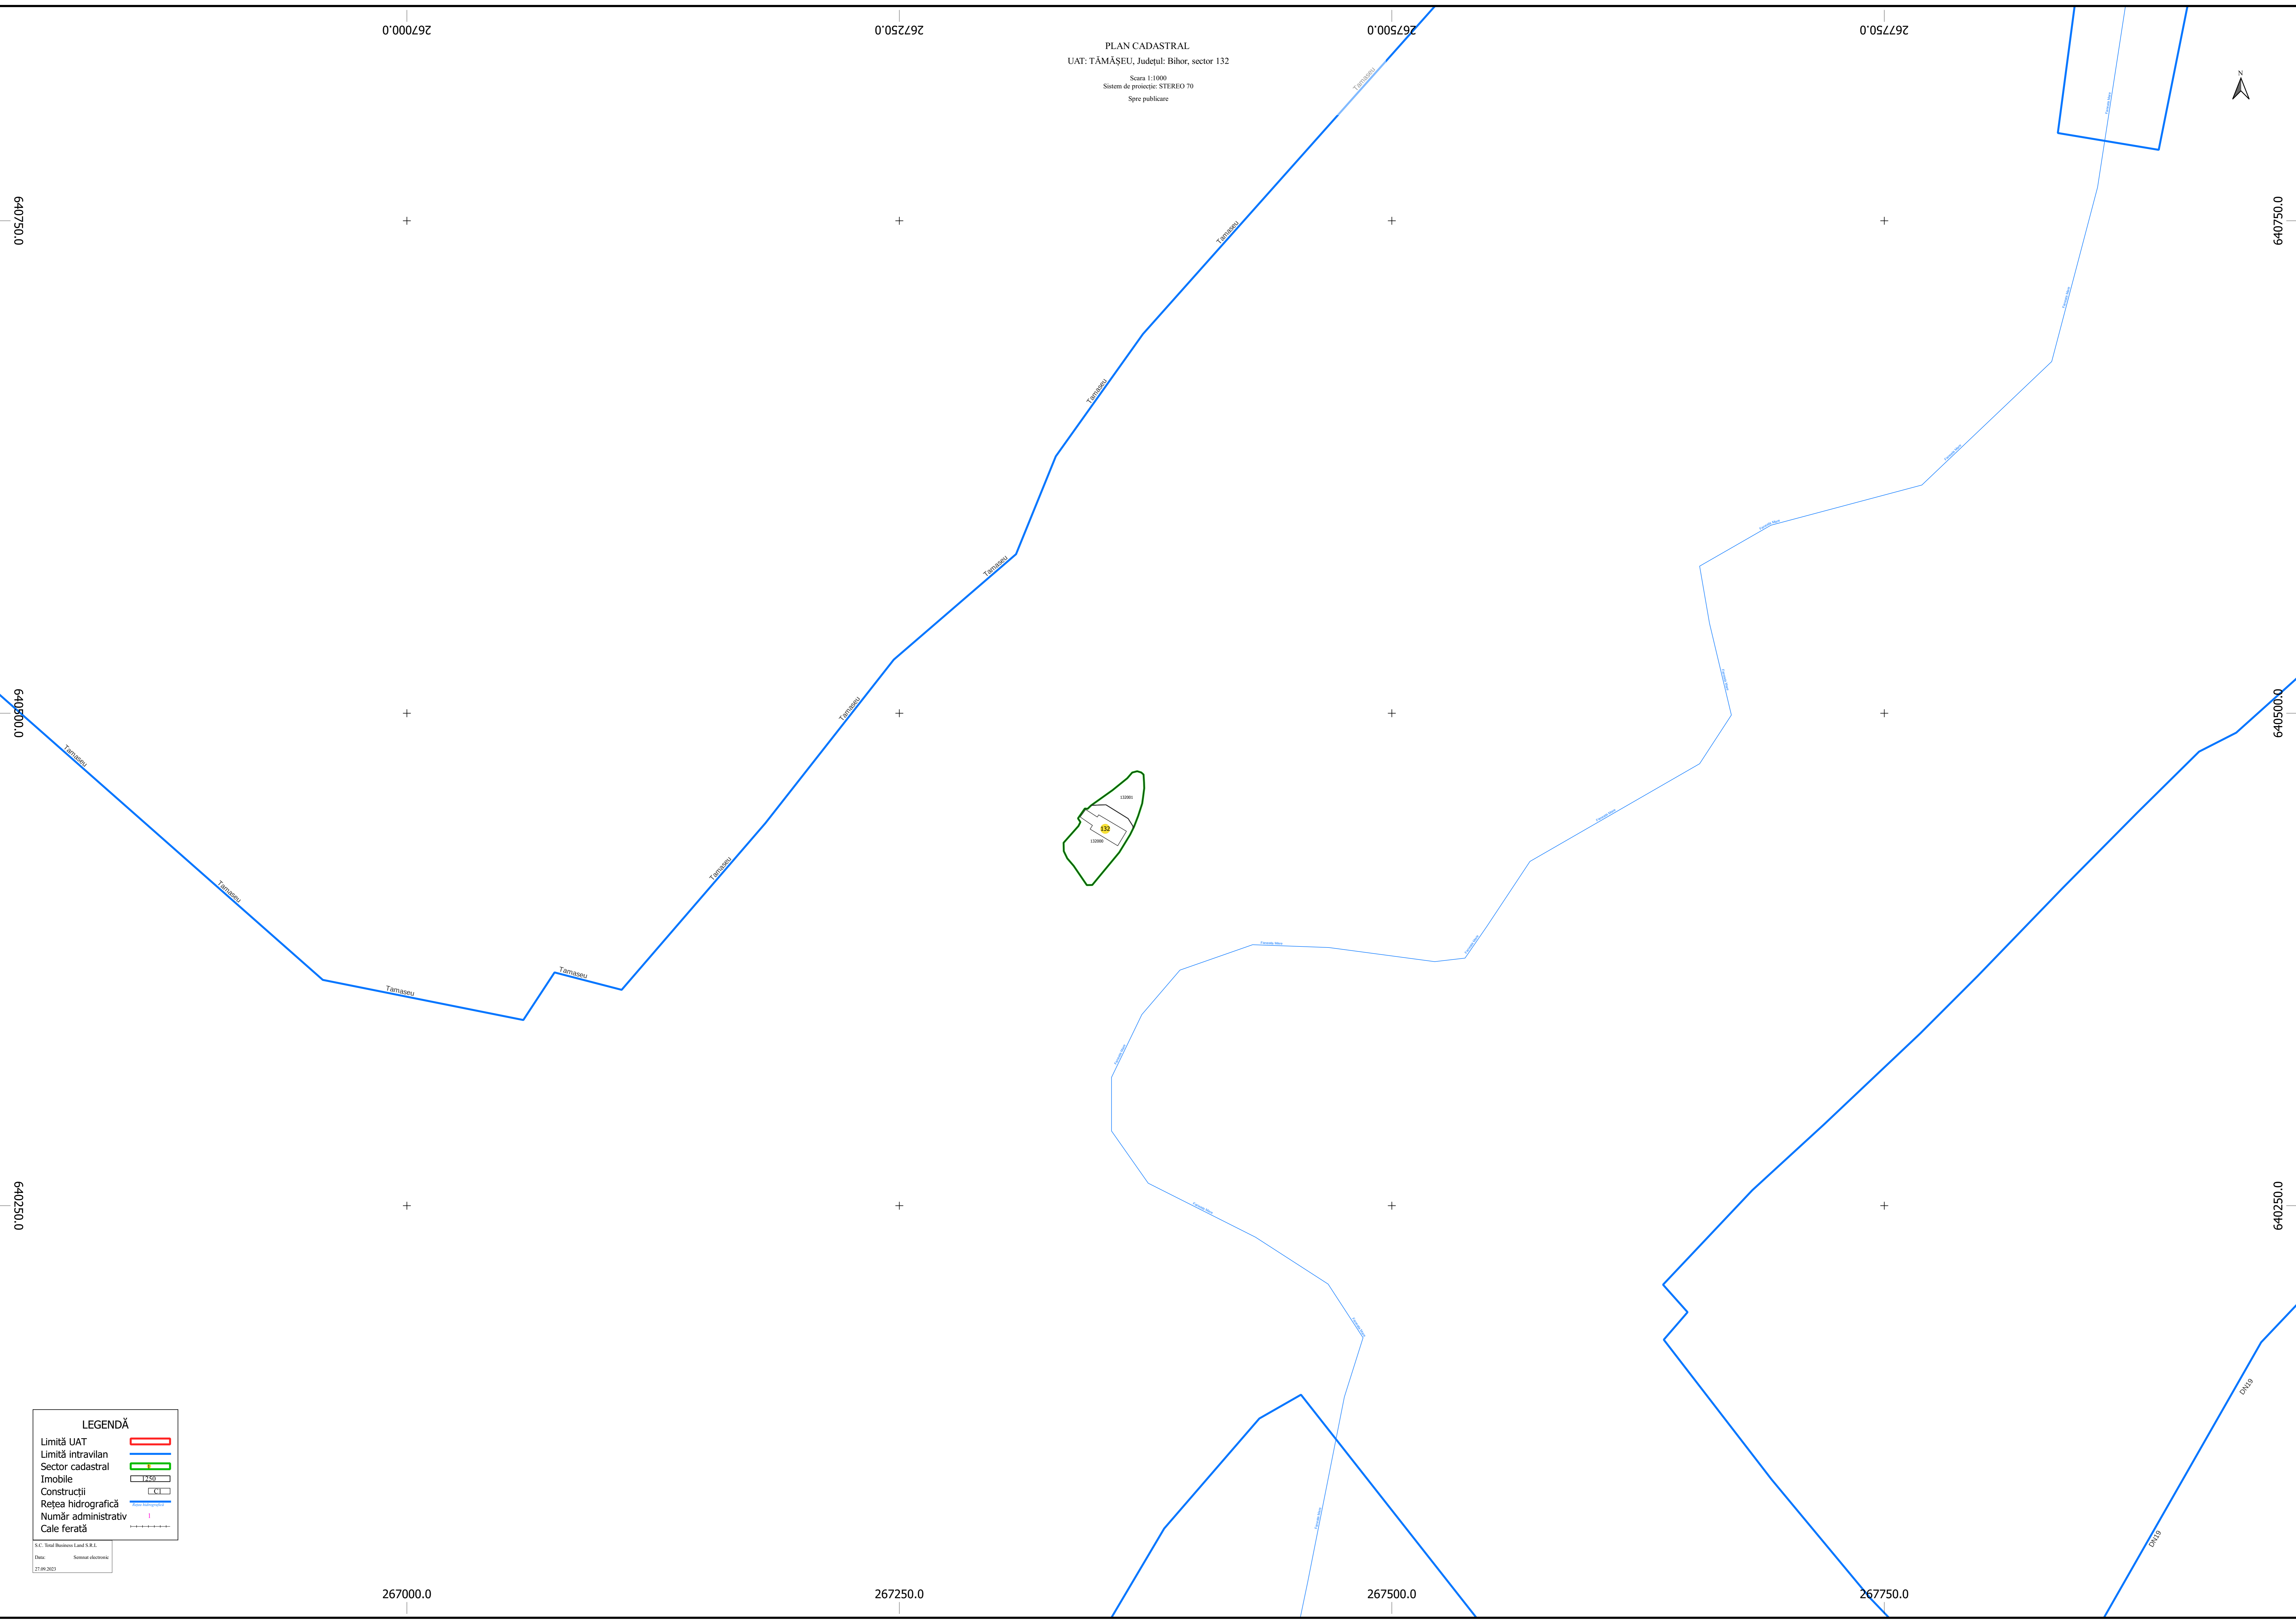

PLAN CADASTRAL  
UAT: TĂMĂȘEU, Județul: Bihor, sector 132  
Scara 1:1000  
Sistem de proiecție: STEREO 70  
Spre publicare

**LEGENDĂ**

- Limită UAT
- Limită intravilan
- Sector cadastral
- Imobile
- Construcții
- Rețea hidrografică
- Număr administrativ
- Cale ferată

S.C. Total Business Land S.R.L.  
Data: 27.09.2023  
Sistem electronic