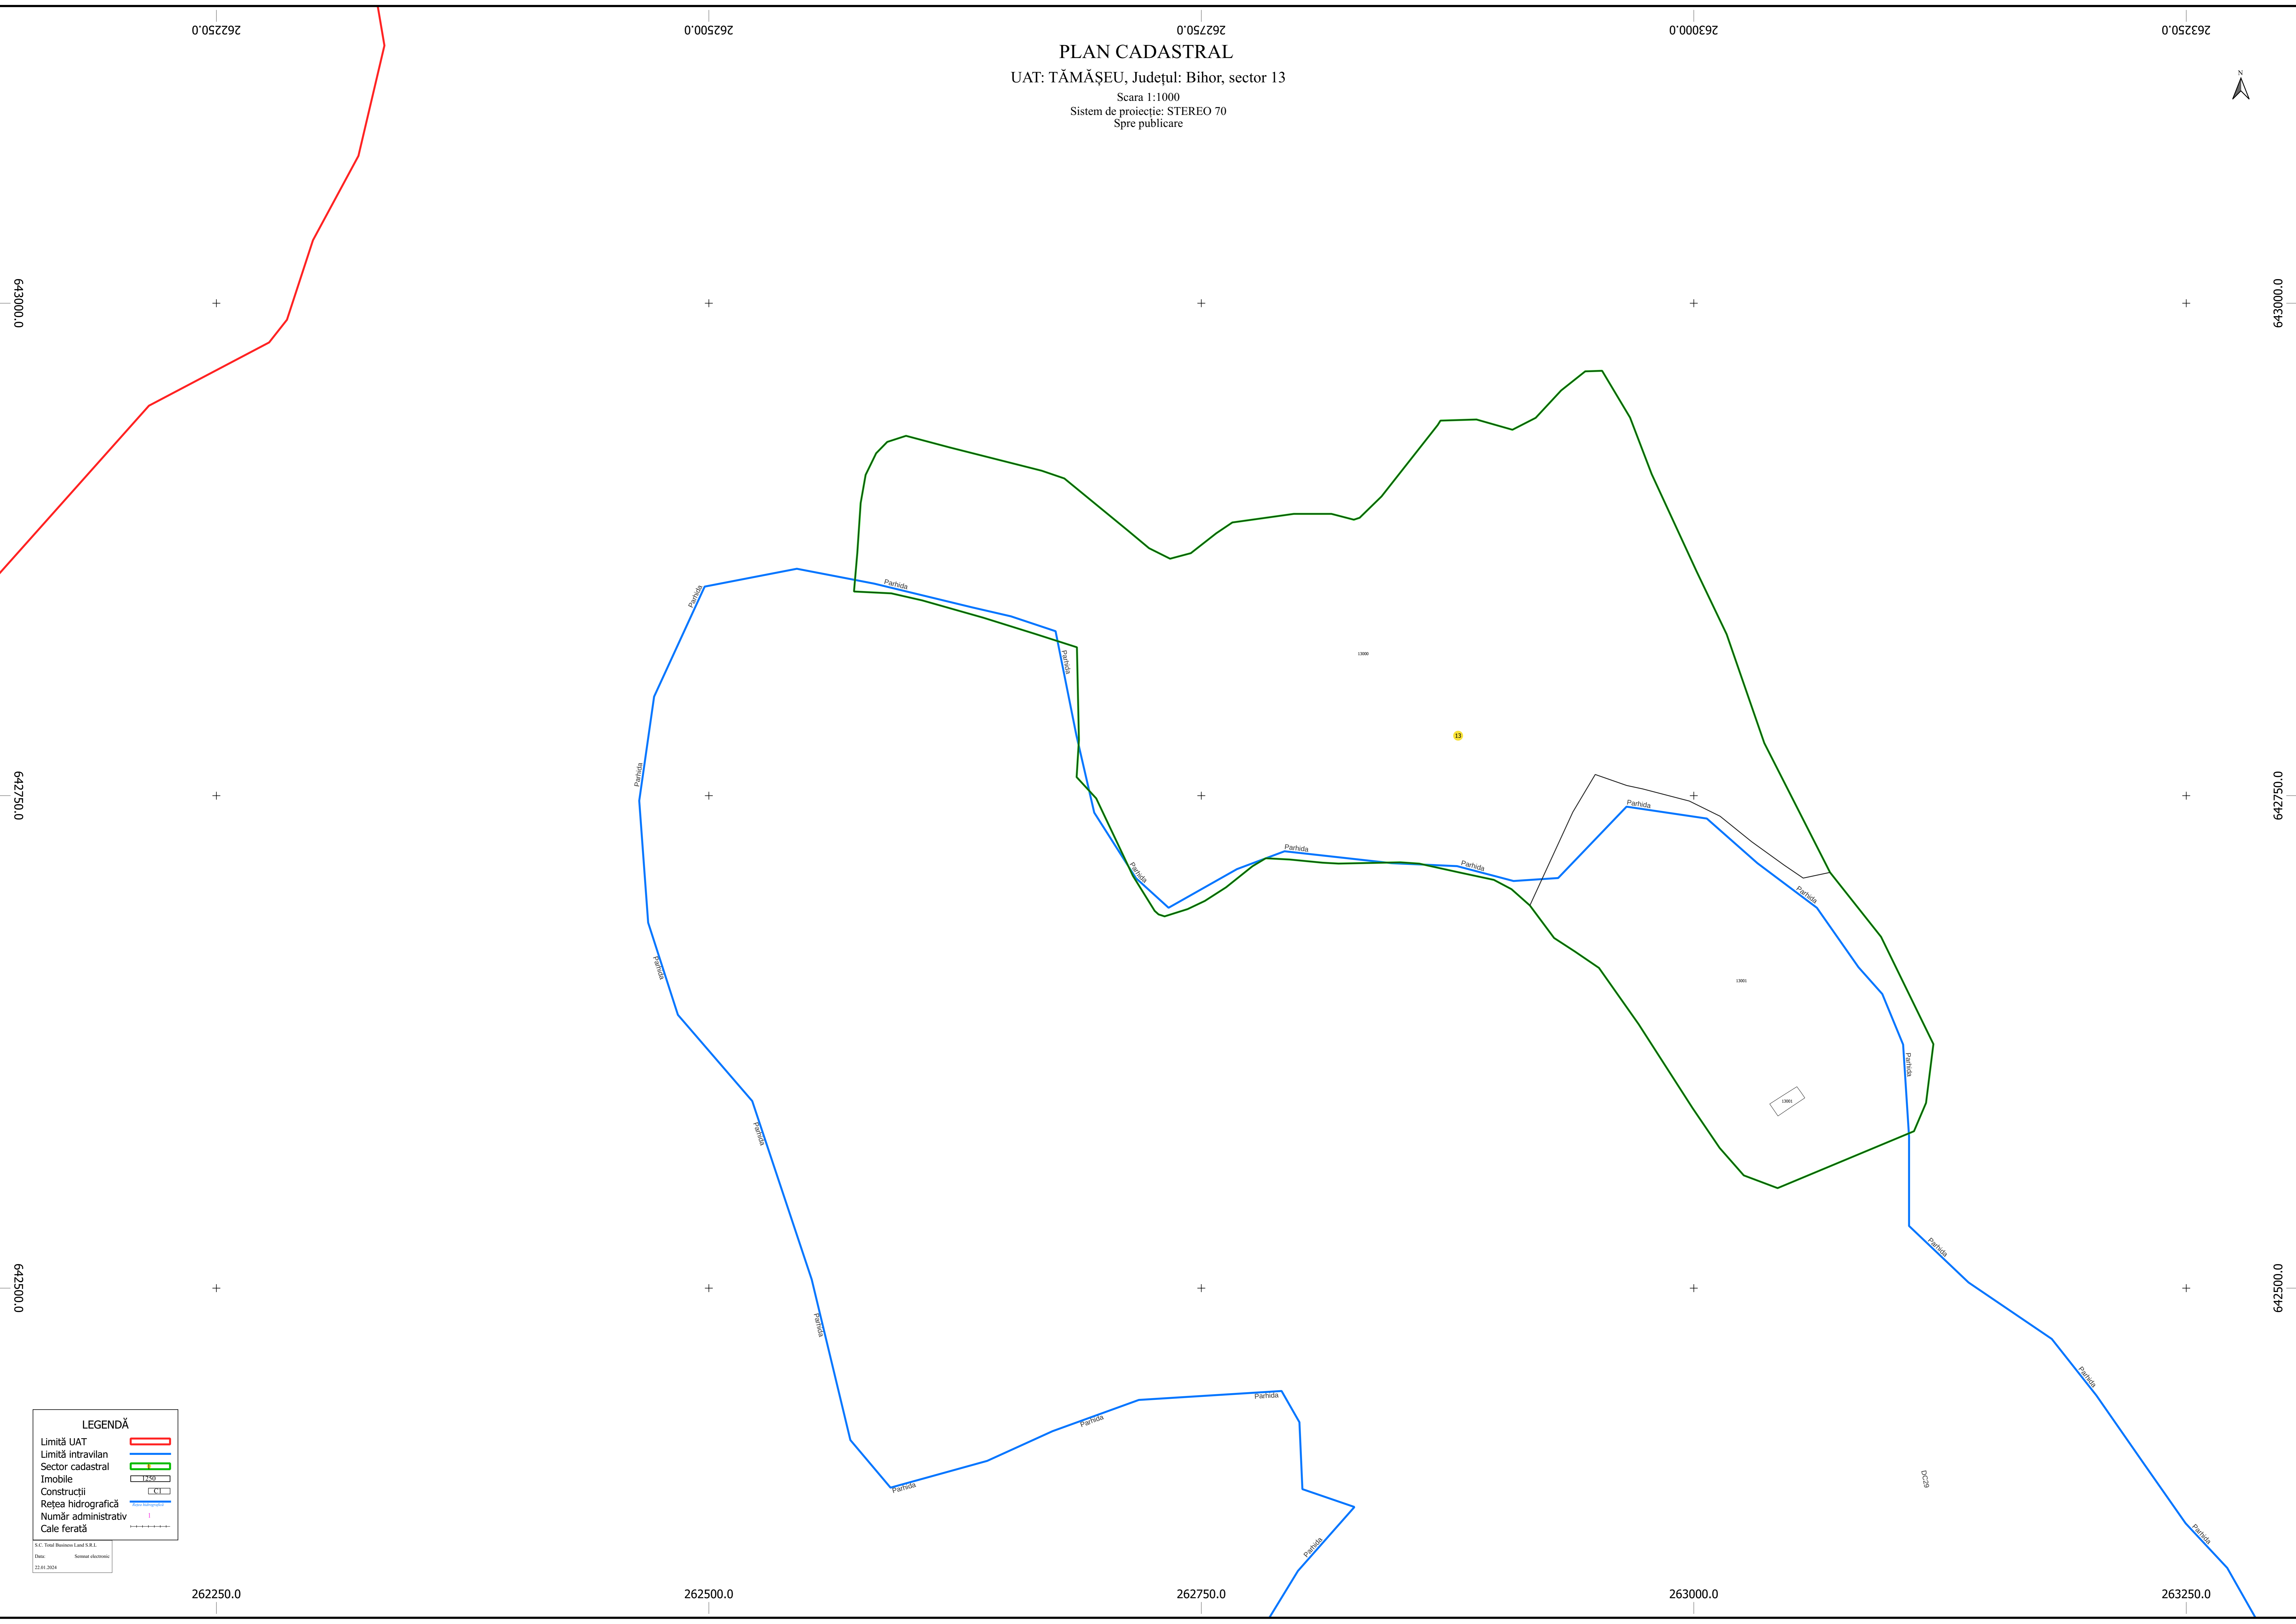

PLAN CADASTRAL

UAT: TĂMĂȘEU, Județul: Bihor, sector 13

Scara 1:1000

Sistem de proiecție: STEREO 70

Spre publicare

LEGENDĂ	
Limită UAT	
Limită intravilan	
Sector cadastral	
Imobile	
Construcții	
Rețea hidrografică	
Număr administrativ	
Cale ferată	

Sistem electronic