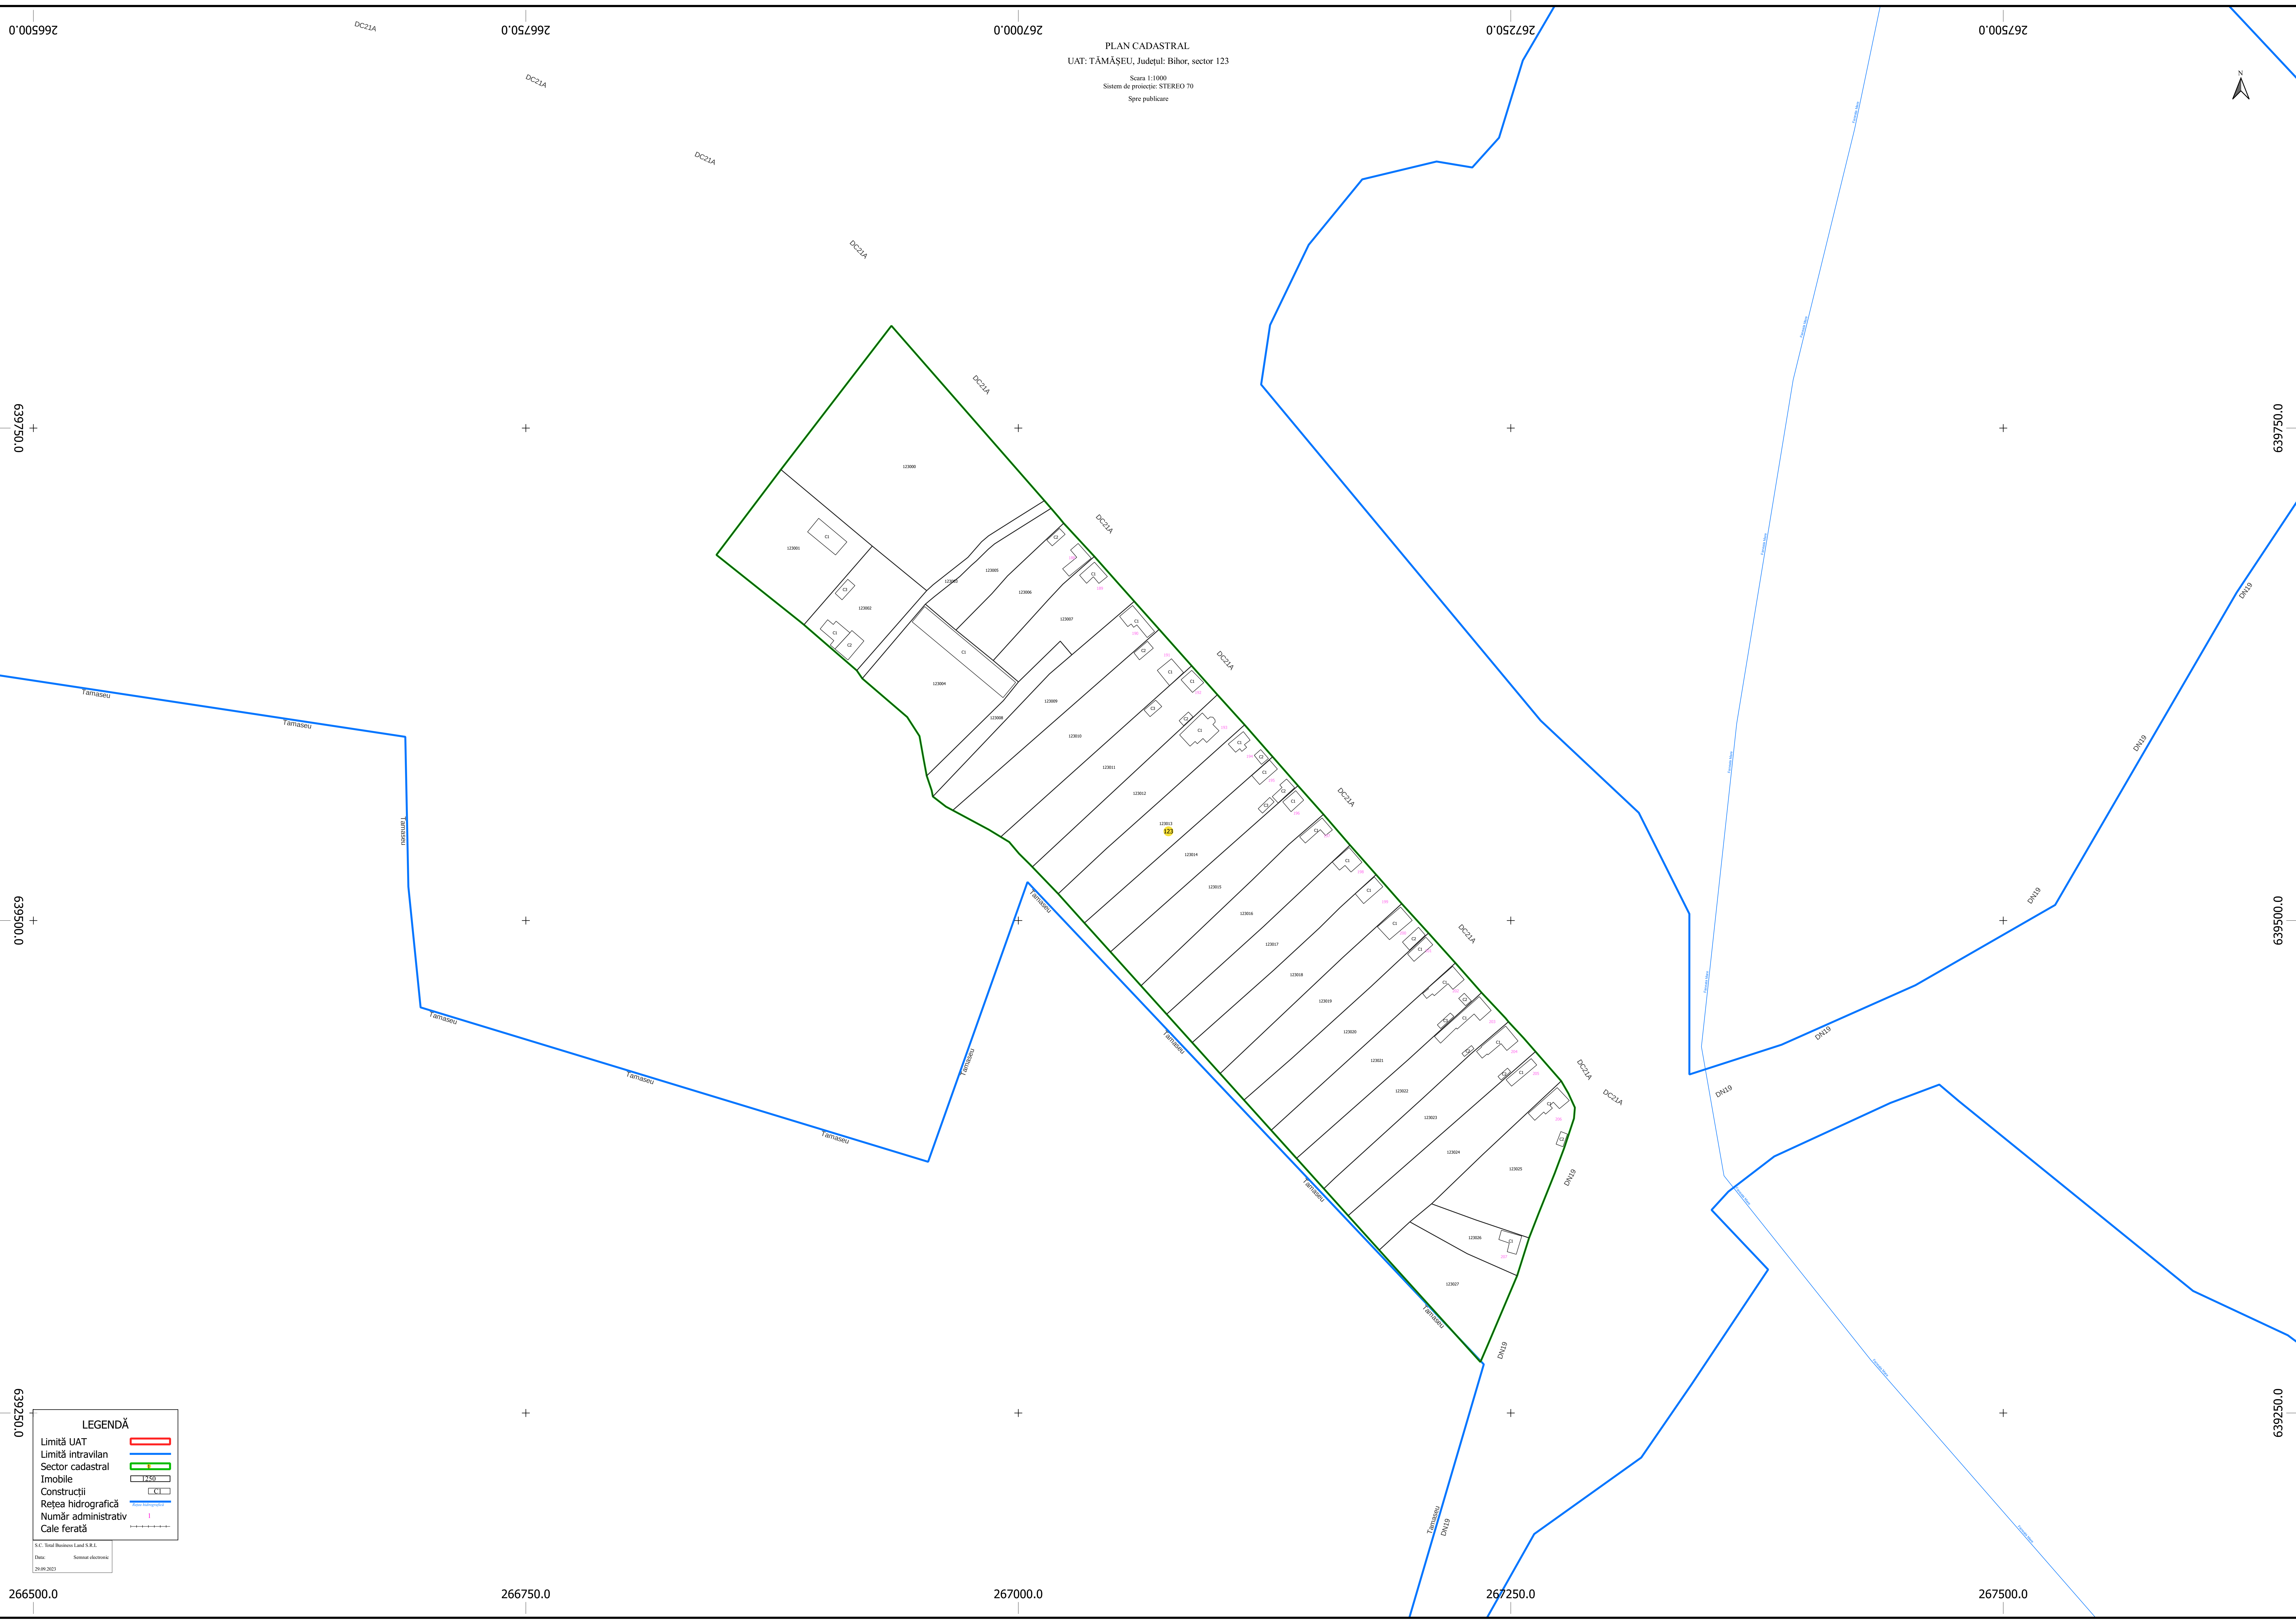

PLAN CADASTRAL
UAT: TĂMĂȘEU, Județul: Bihor, sector 123
Scara 1:1000
Sistem de proiecție: STEREO 70
Spre publicare

LEGENDĂ

- Limită UAT
- Limită intravilan
- Sector cadastral
- Imobile
- Construcții
- Rețea hidrografică
- Număr administrativ
- Cale ferată

S.C. Total Business Land S.R.L.
Data: 29.09.2023
Sistem electronic

266500.0 266750.0 267000.0 267250.0 267500.0 639250.0 639500.0 639750.0