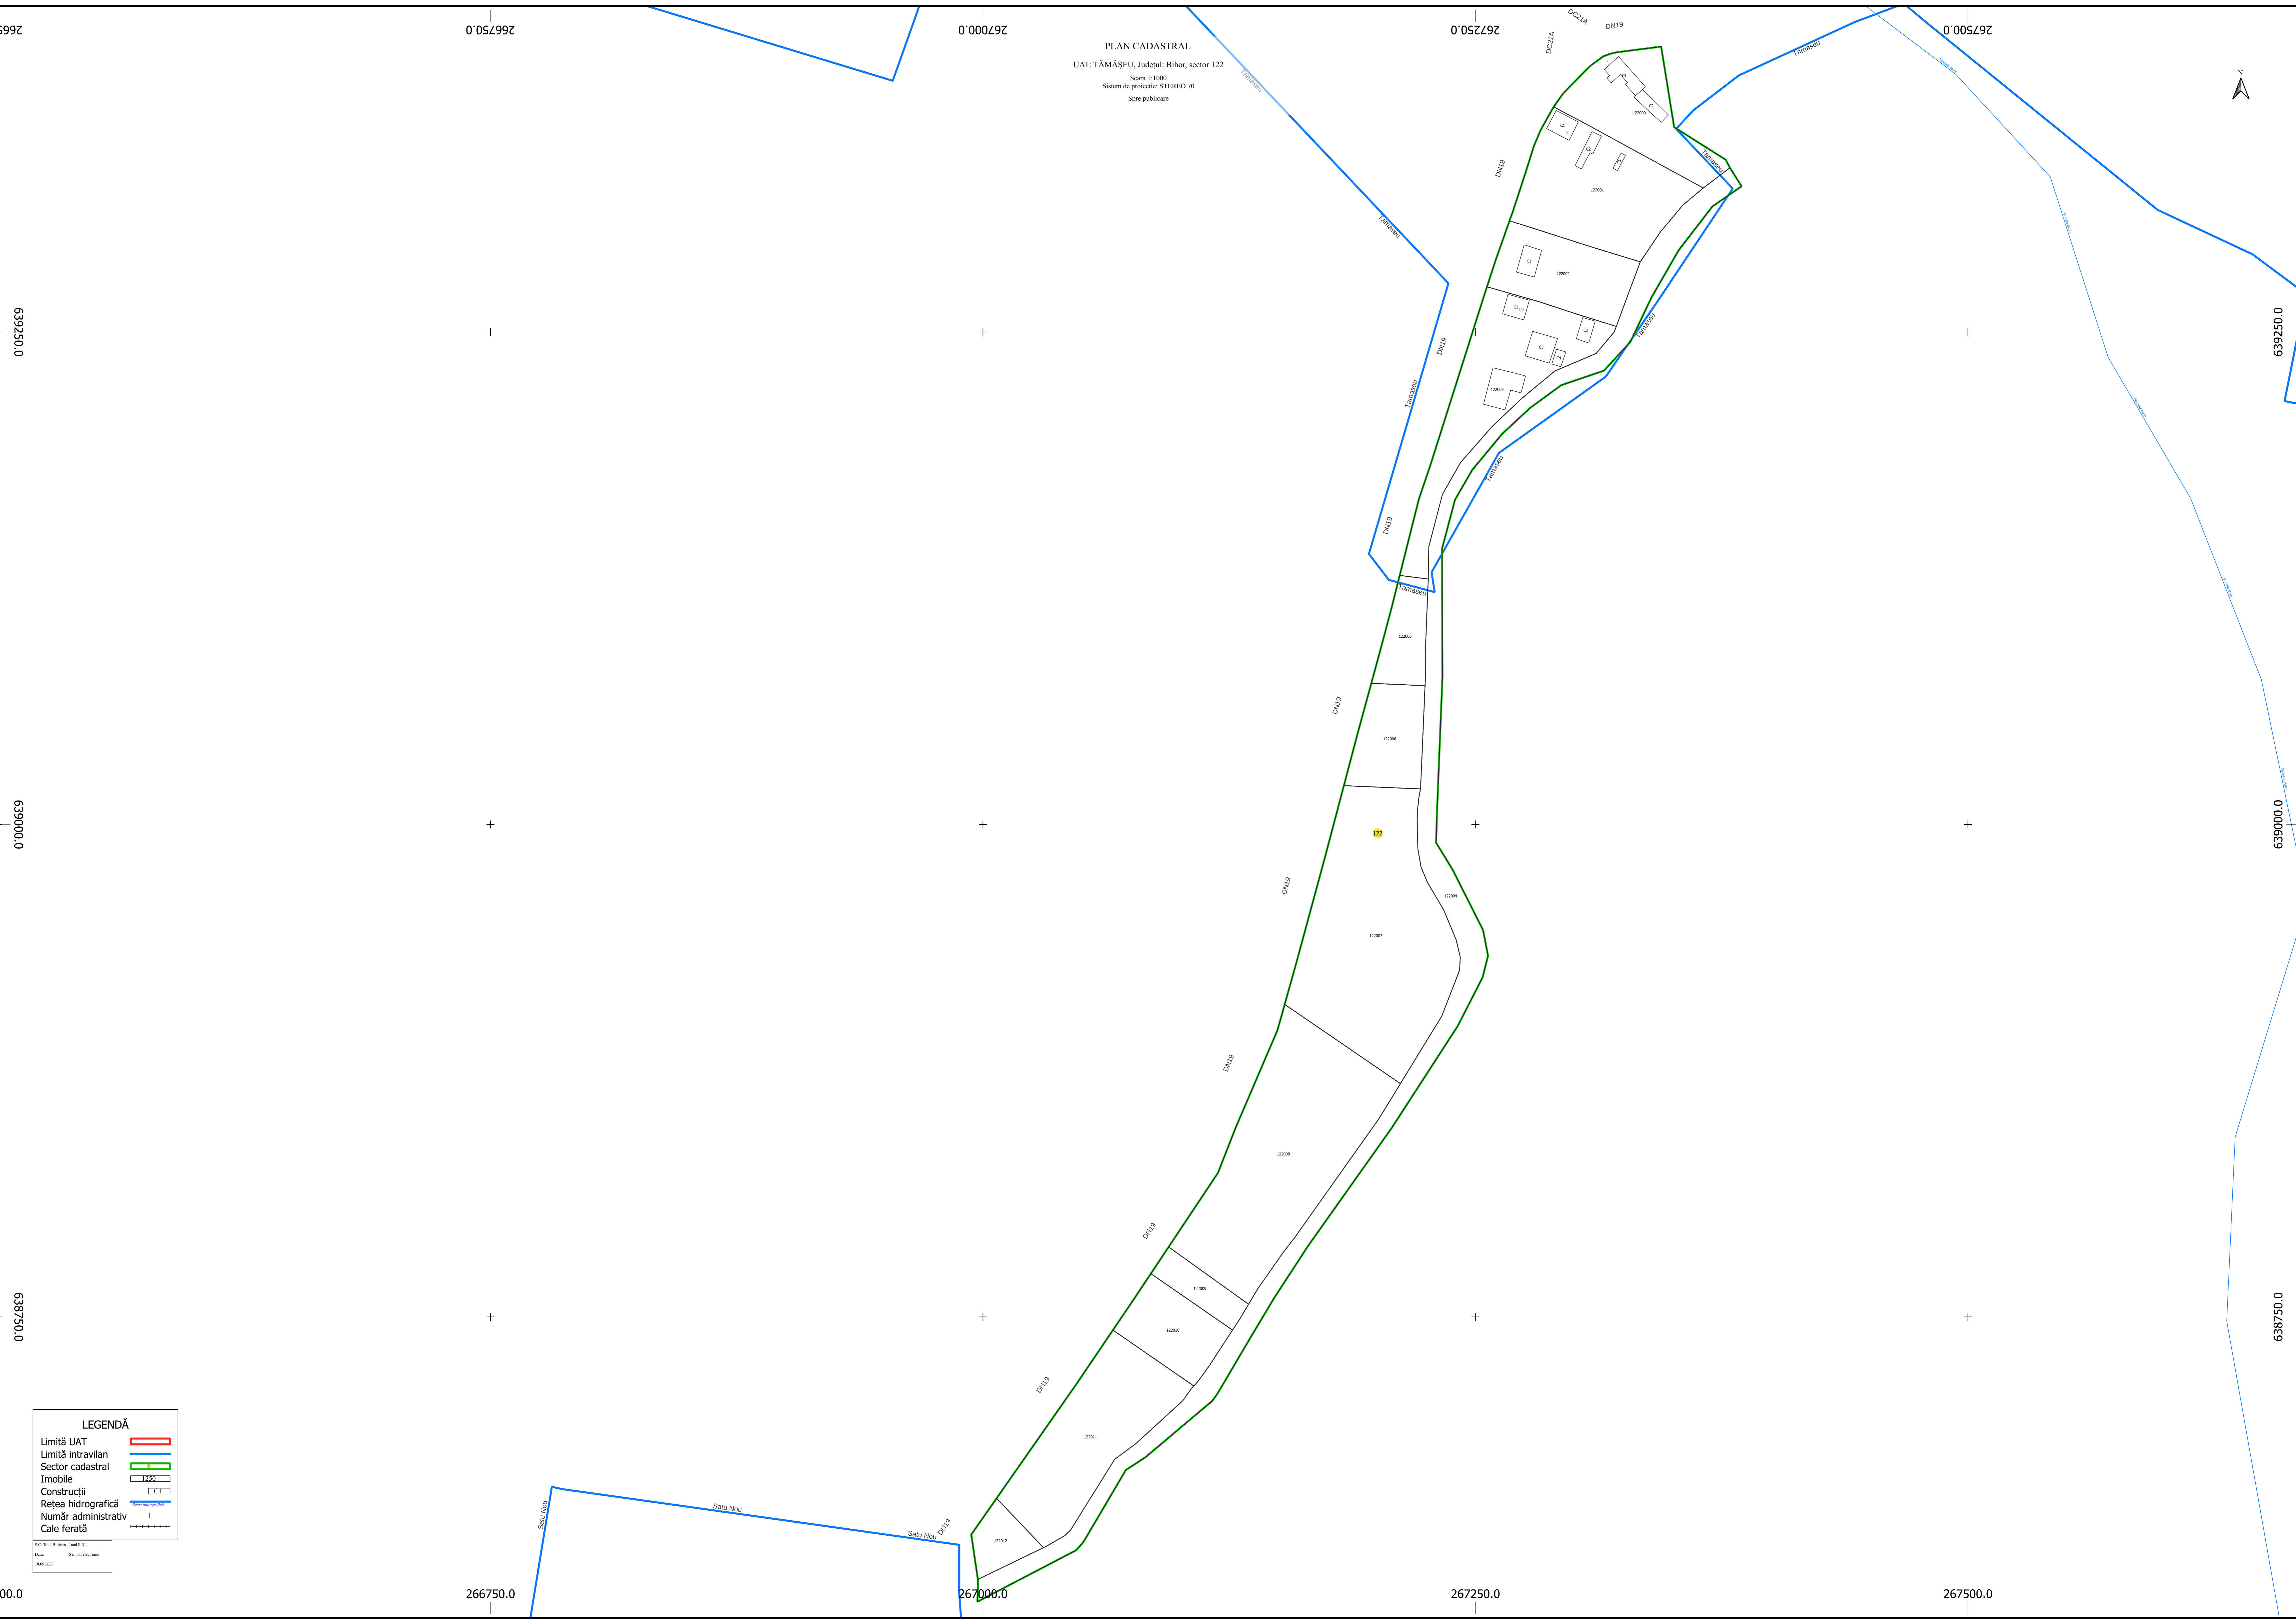

PLAN CADASTRAL
UAT: TĂMAȘEU, Județul: Bihor, sector 122
Scara 1:1000
Sistem de proiecție: STEREO 70
Spre publicare

LEGENDĂ

Limită UAT	
Limită intravilan	
Sector cadastral	
Imobile	
Construcții	
Rețea hidrografică	
Număr administrativ	
Cale ferată