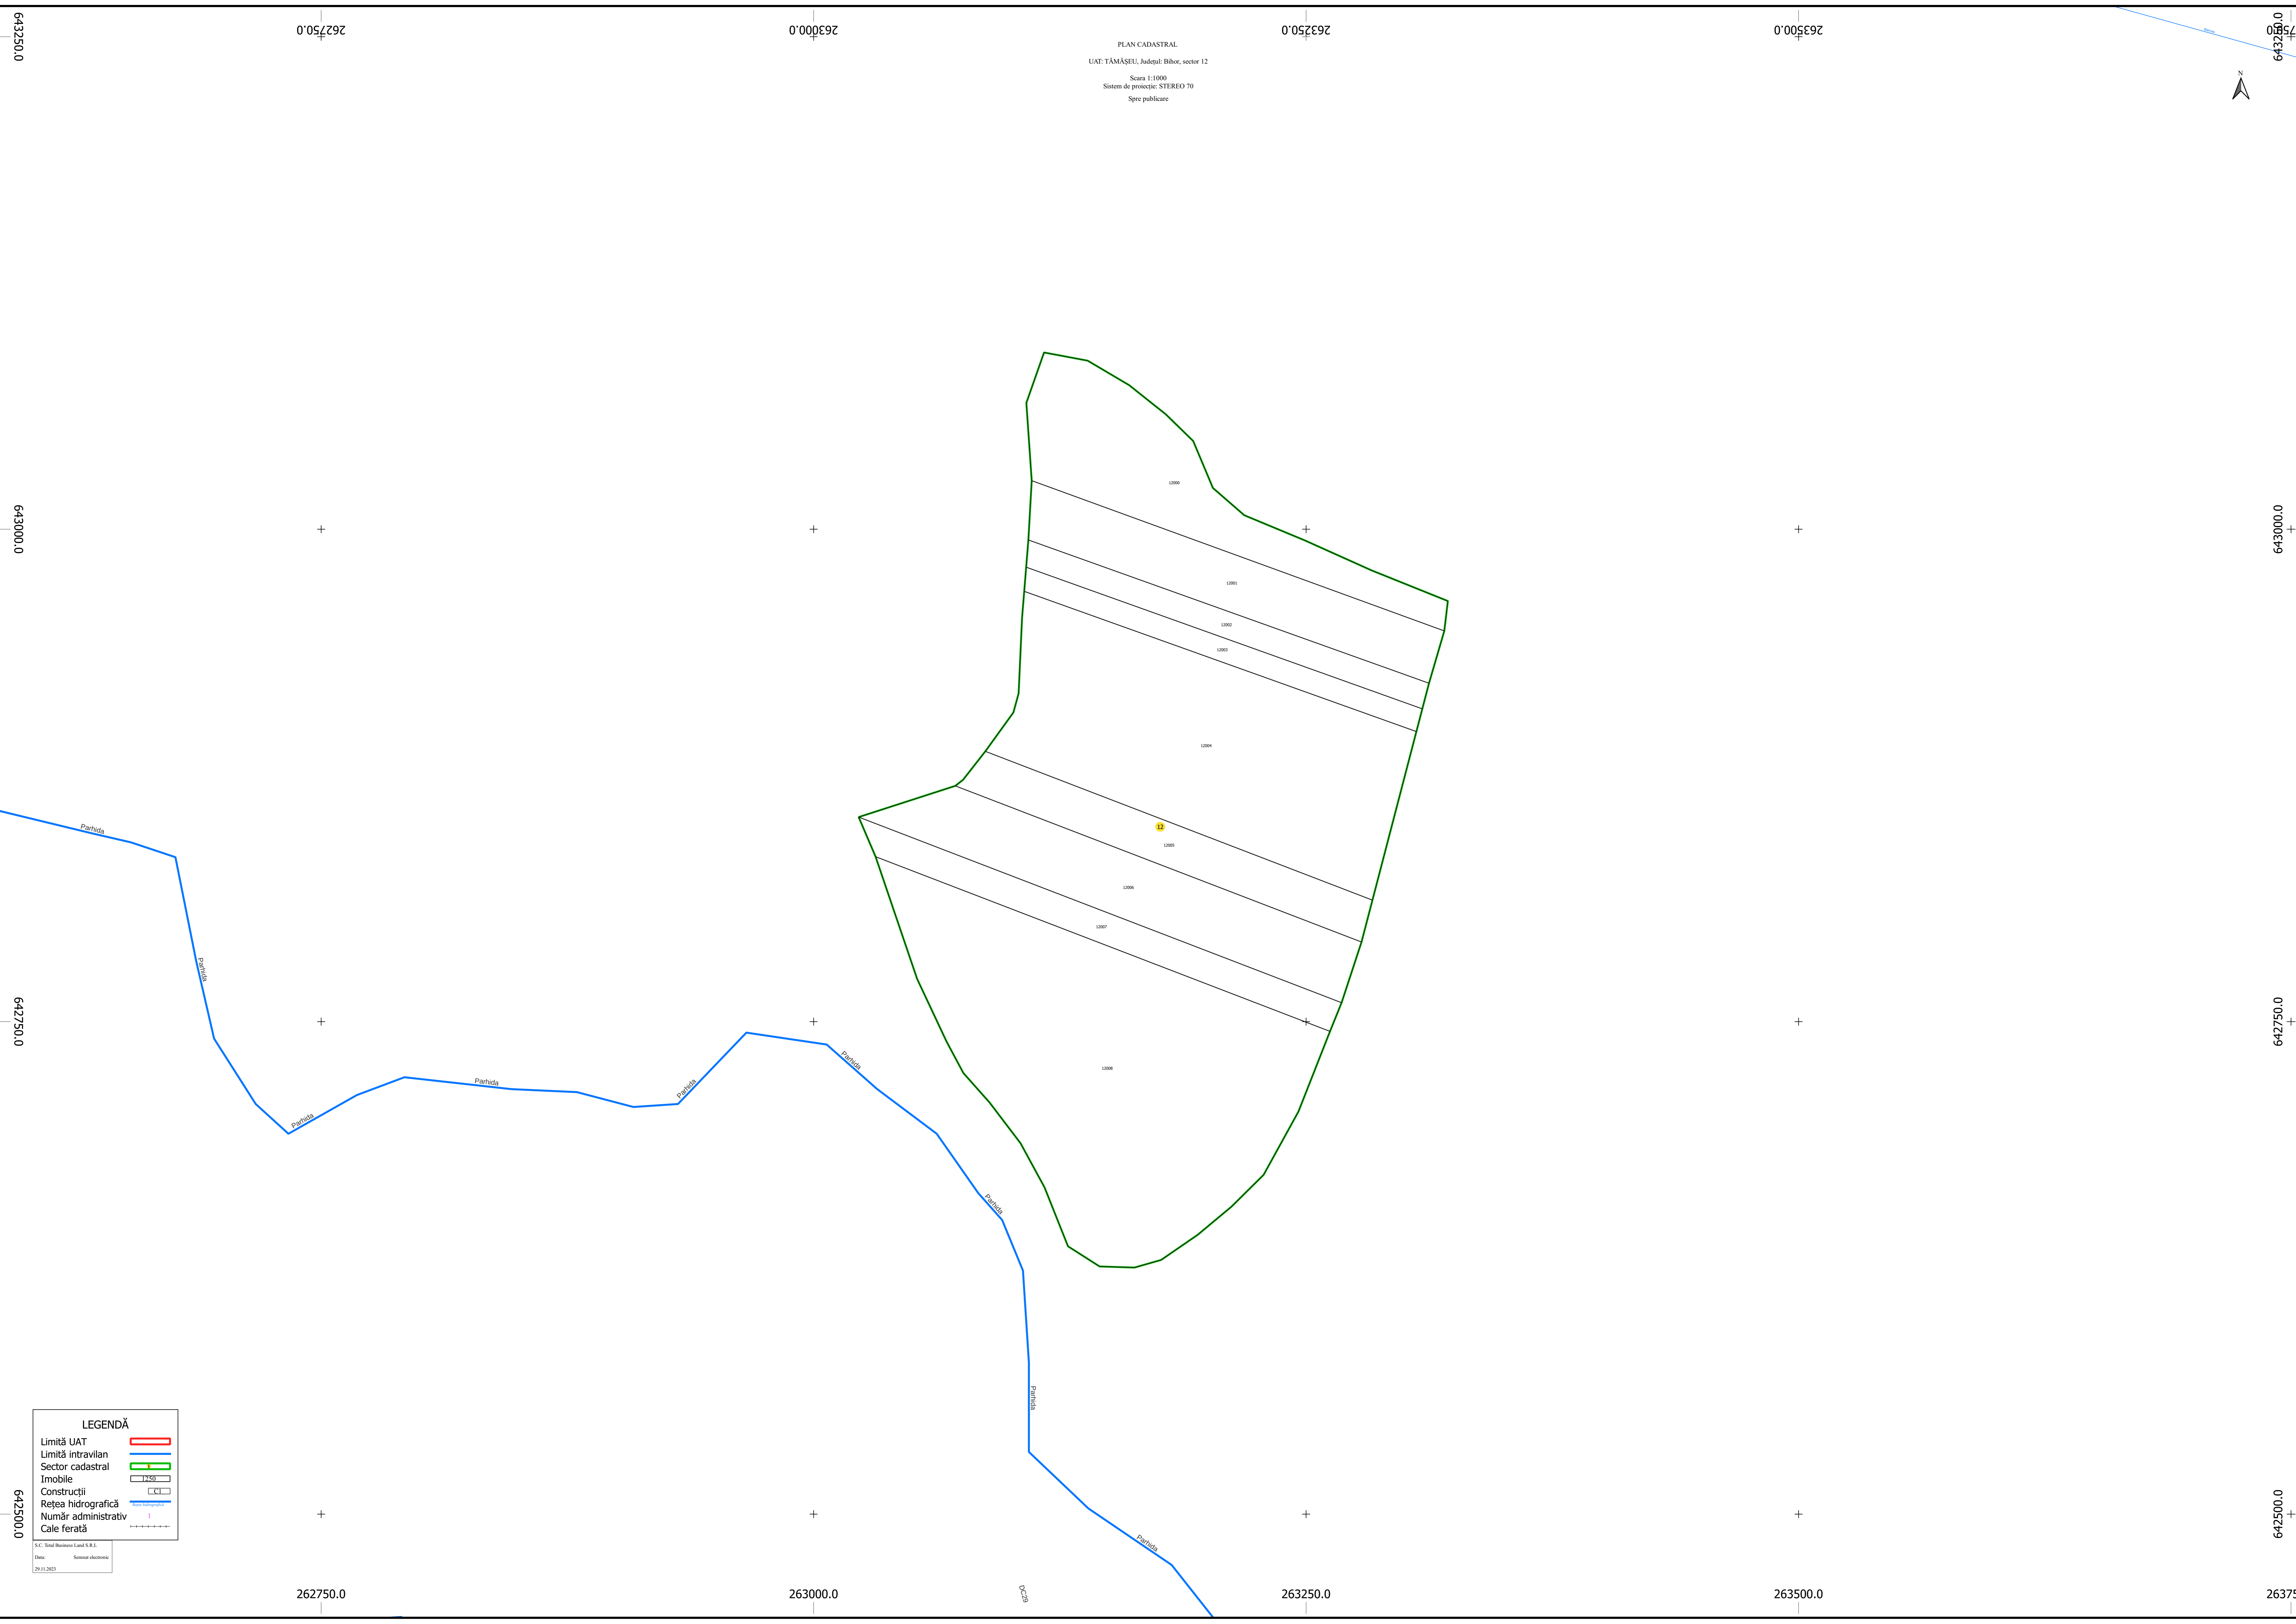

PLAN CADASTRAL
UAT: TĂMAȘEU, Județul: Bihor, sector 12
Scara 1:1000
Sistem de proiecție: STEREO 70
Spre publicare

LEGENDĂ	
Limită UAT	
Limită intravilan	
Sector cadastral	
Imobile	
Construcții	
Rețea hidrografică	
Număr administrativ	
Cale ferată	

643250.0
643000.0
642750.0
642500.0

262750.0
262500.0
262250.0
262000.0

263000.0
262750.0
262500.0
262250.0

263250.0
263000.0
262750.0
262500.0

263500.0
263250.0
263000.0
262750.0

643250.0
643000.0
642750.0
642500.0