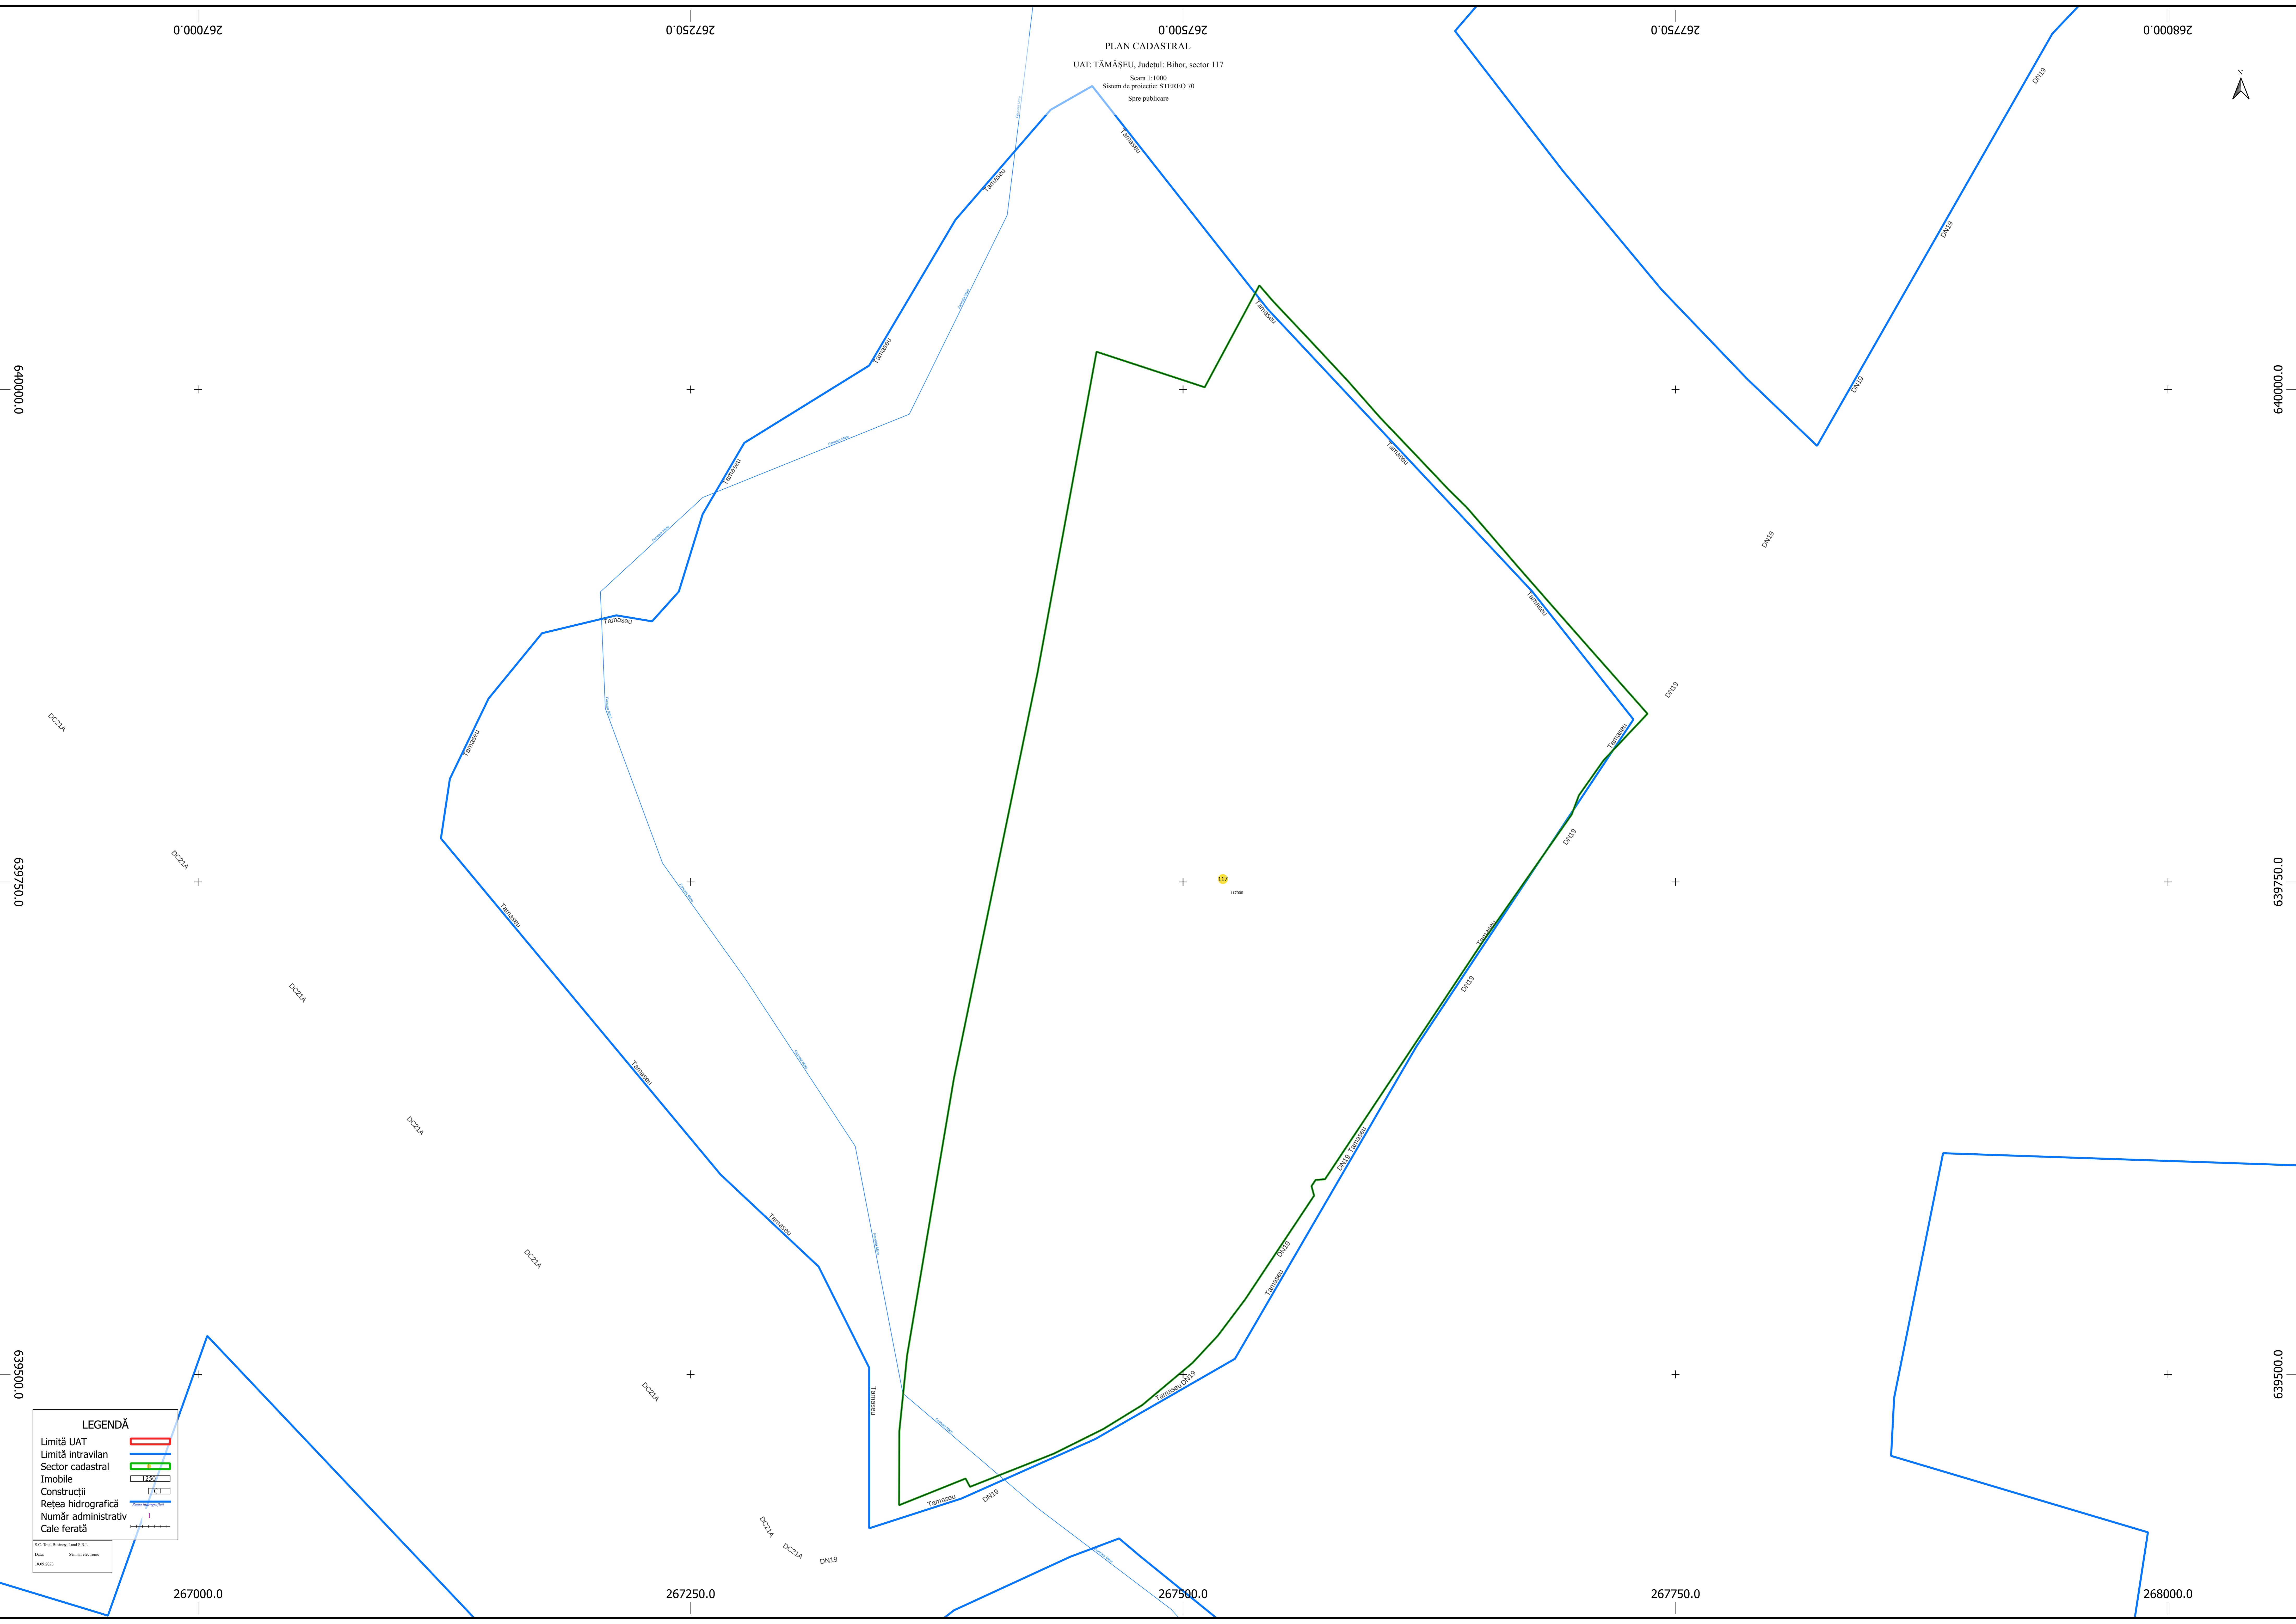

PLAN CADASTRAL
UAT: TĂMAȘEU, Județul: Bihor, sector 117
Scara 1:1000
Sistem de proiecție: STEREO 70
Spre publicare

LEGENDĂ	
Limită UAT	
Limită intravilan	
Sector cadastral	
Imobile	
Construcții	
Rețea hidrografică	
Număr administrativ	
Cale ferată