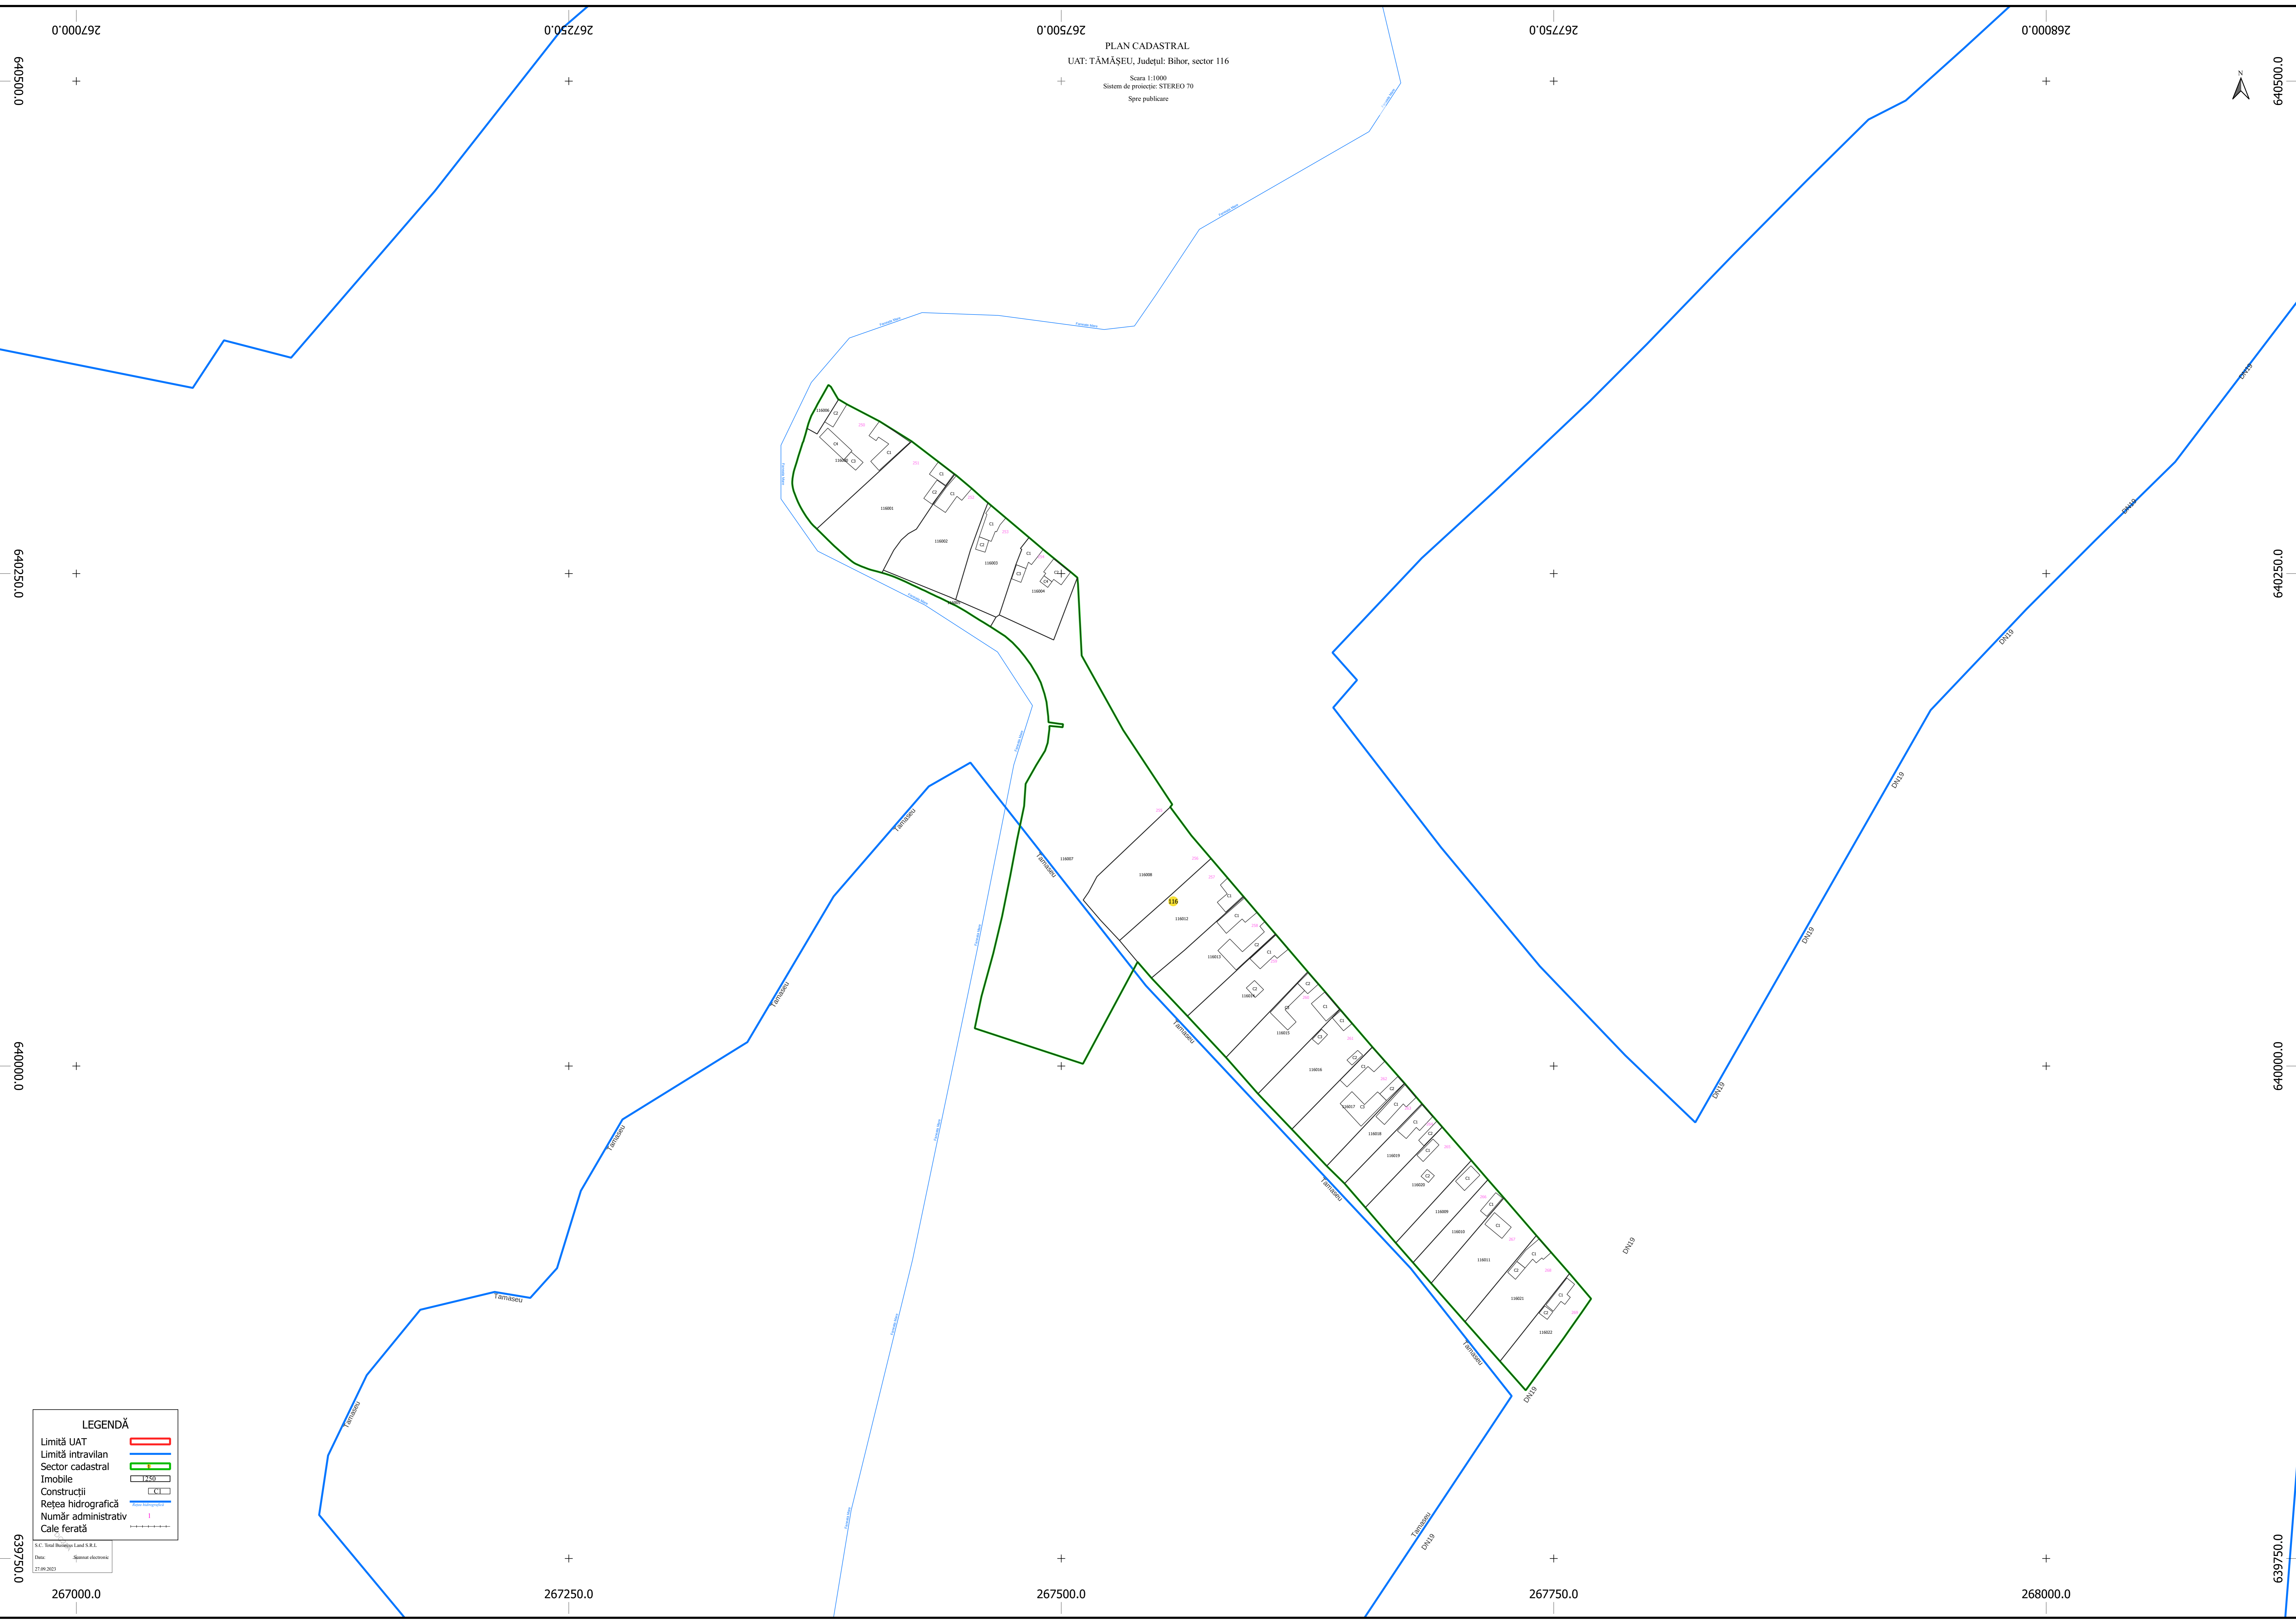

PLAN CADASTRAL
UAT: TAMĂȘEU, Județul: Bihor, sector 116
Scara 1:1000
Sistem de proiecție: STEREO 70
Spre publicare

LEGENDĂ	
Limită UAT	
Limită intravilan	
Sector cadastral	
Imobile	
Construcții	
Rețea hidrografică	
Număr administrativ	
Cale ferată	

267000.0 267250.0 267500.0 267750.0 268000.0
639750.0 640000.0 640250.0 640500.0