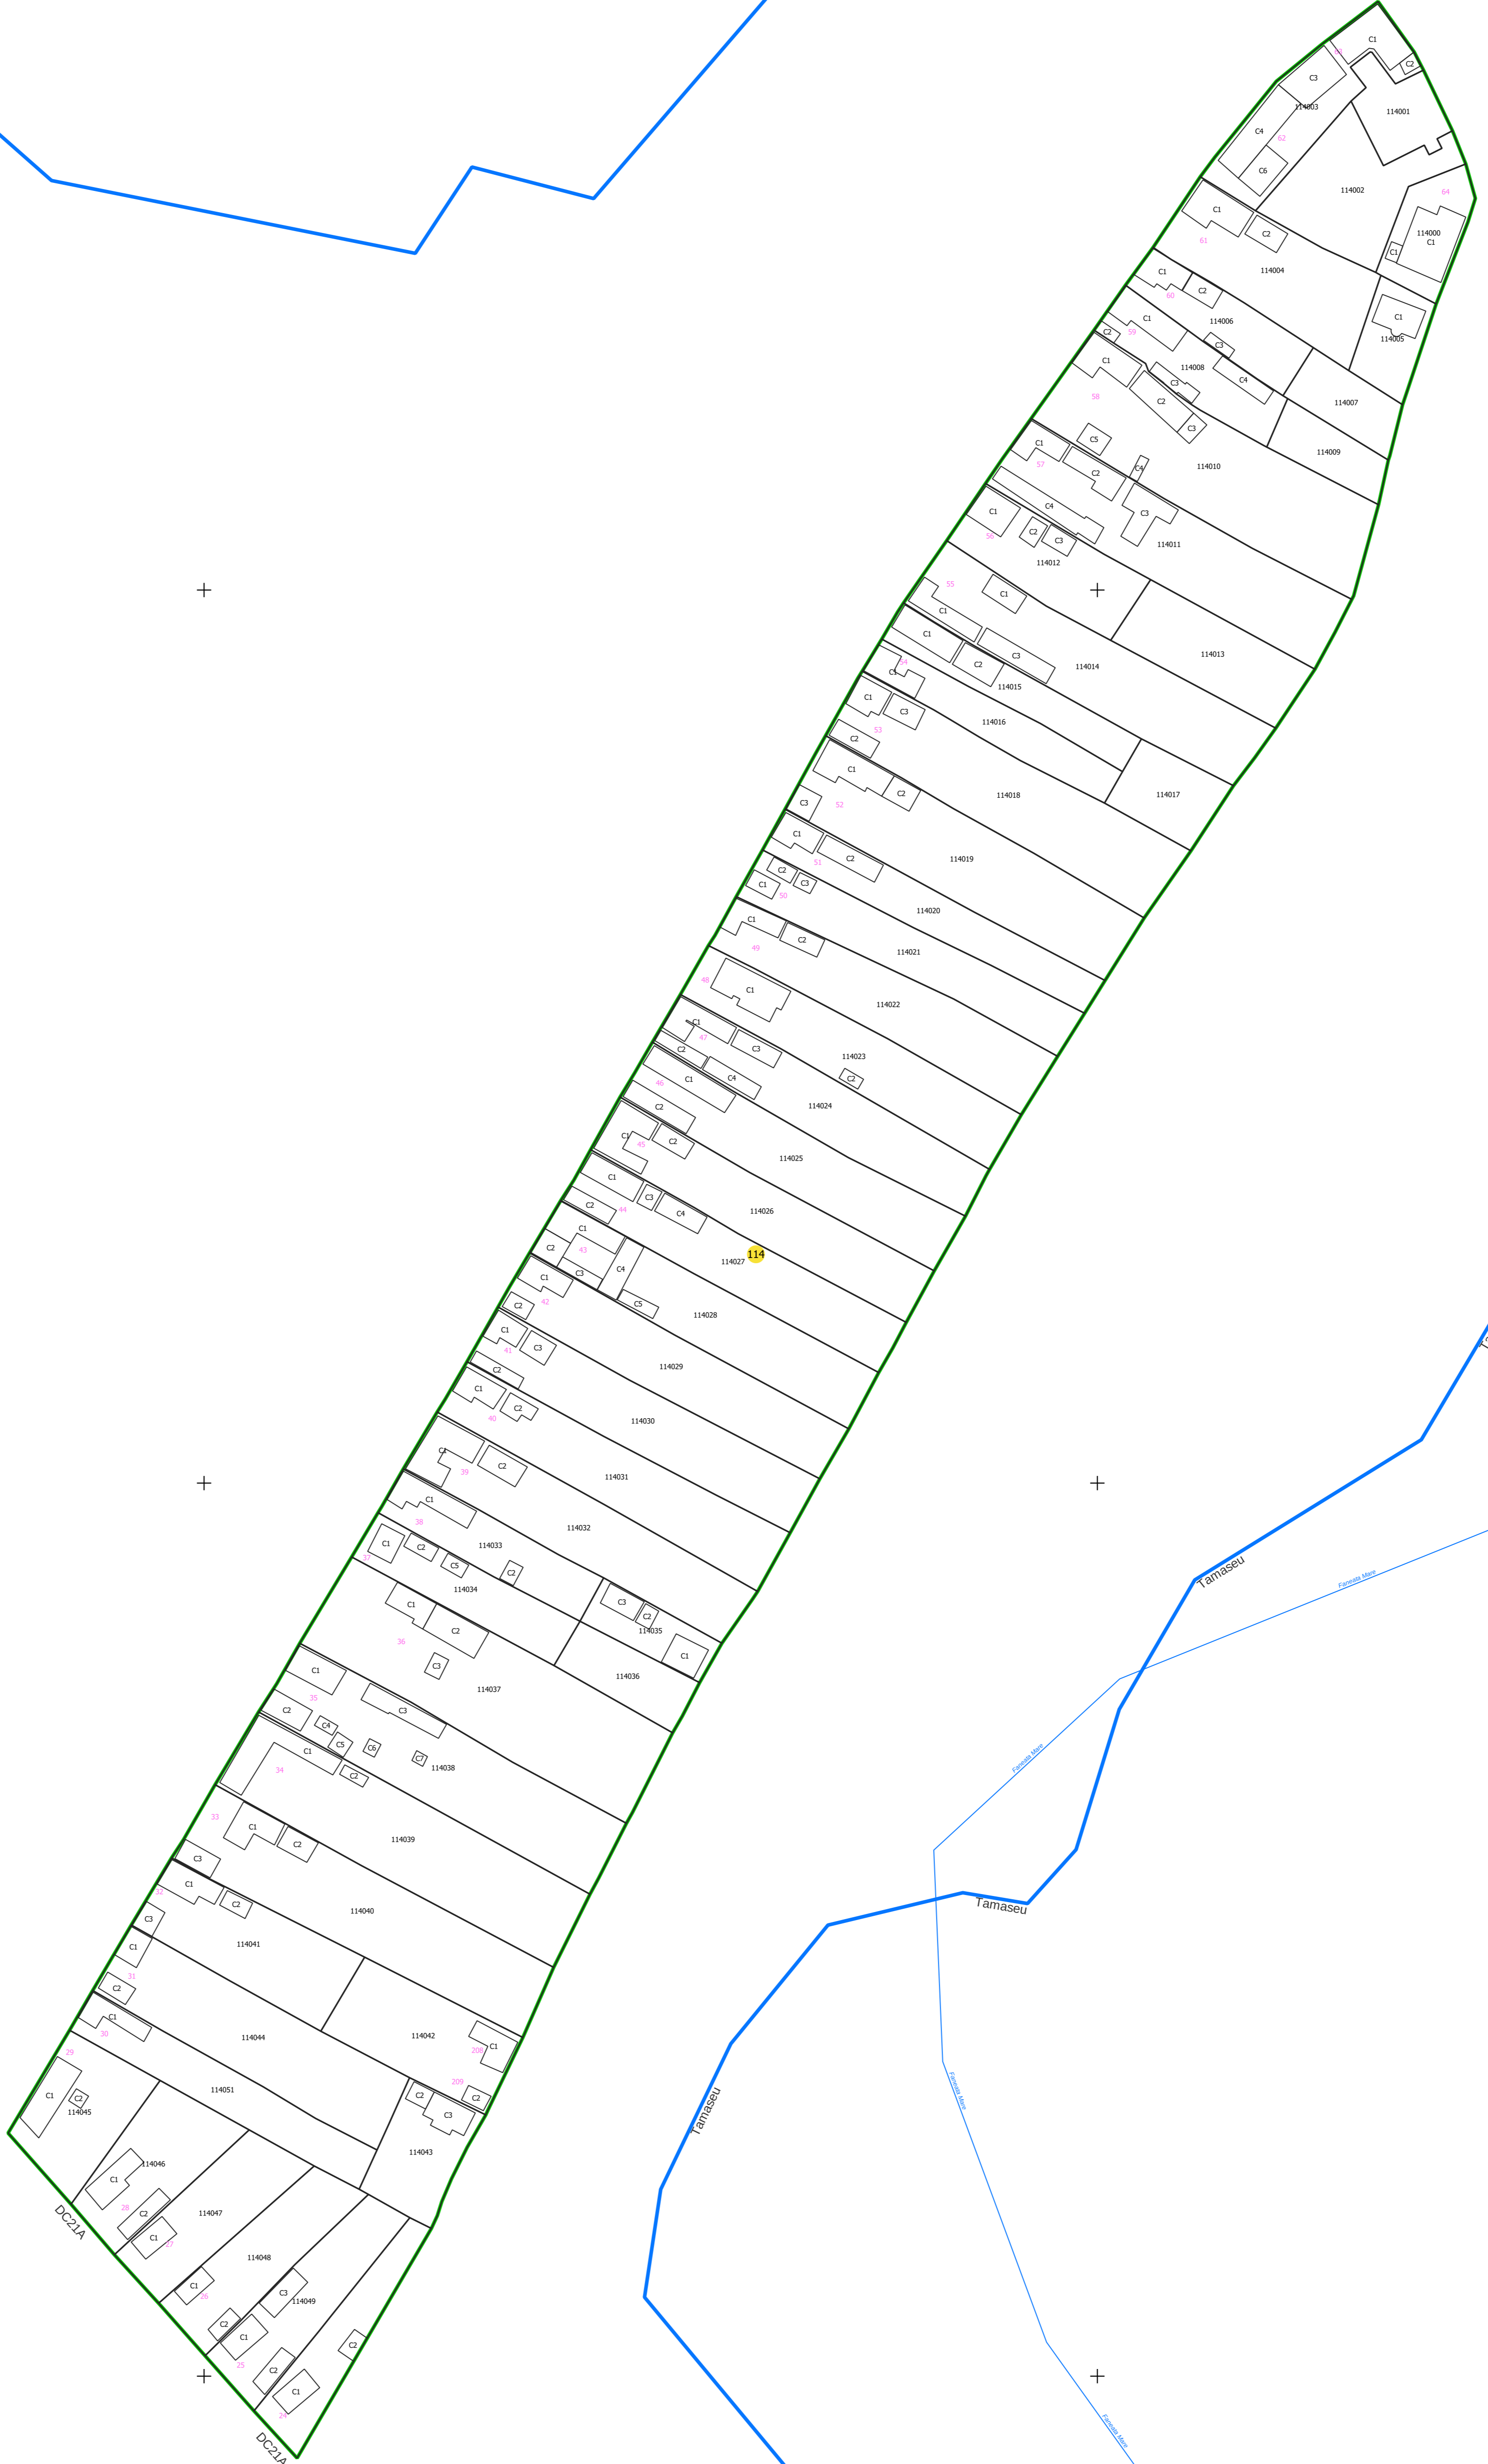

PLAN CADASTRAL
UAT: TĂMAȘEU, Județul: Bihor, sector 114
Scara 1:1000
Sistem de proiecție: STEREO 70
Spre publicare

LEGENDĂ	
Limită UAT	
Limită intravilan	
Sector cadastral	
Imobile	
Construcții	
Rețea hidrografică	
Număr administrativ	
Cale ferată