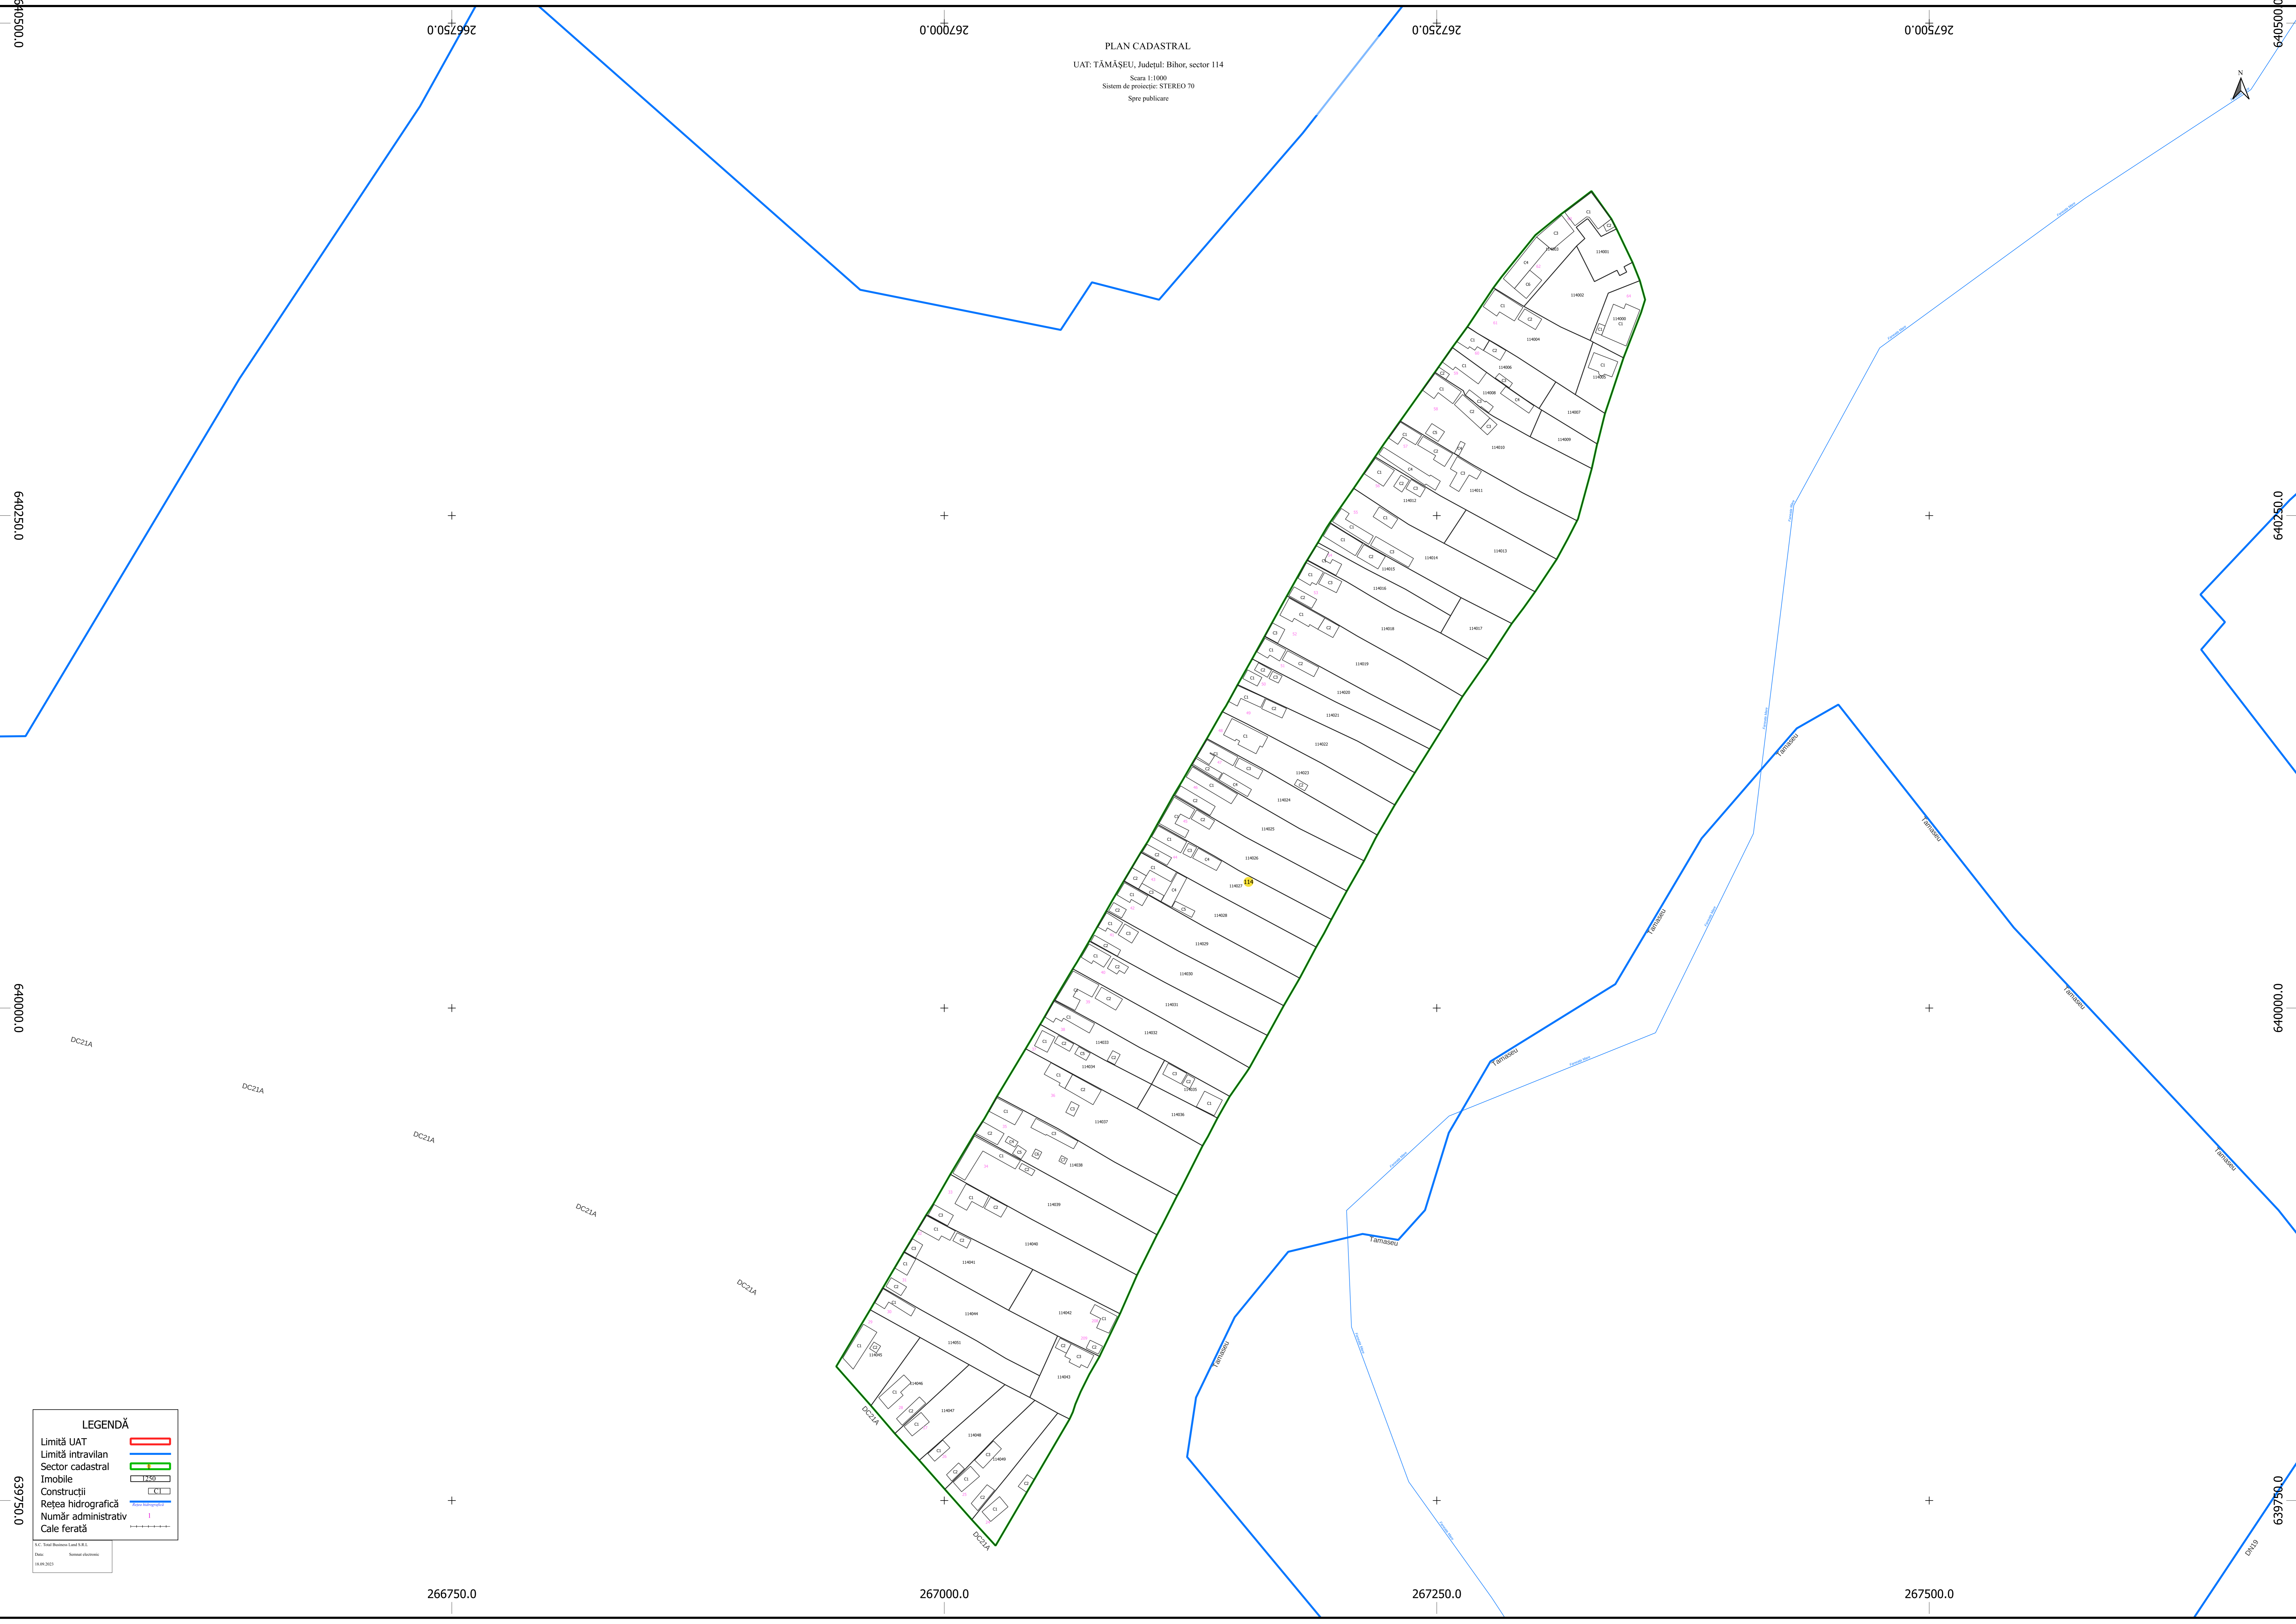

PLAN CADASTRAL
UAT: TĂMAȘEU, Județul: Bihor, sector 114
Scara 1:1000
Sistem de proiecție: STEREO 70
Spre publicare

LEGENDĂ	
Limită UAT	
Limită intravilan	
Sector cadastral	
Imobile	
Construcții	
Rețea hidrografică	
Număr administrativ	
Cale ferată