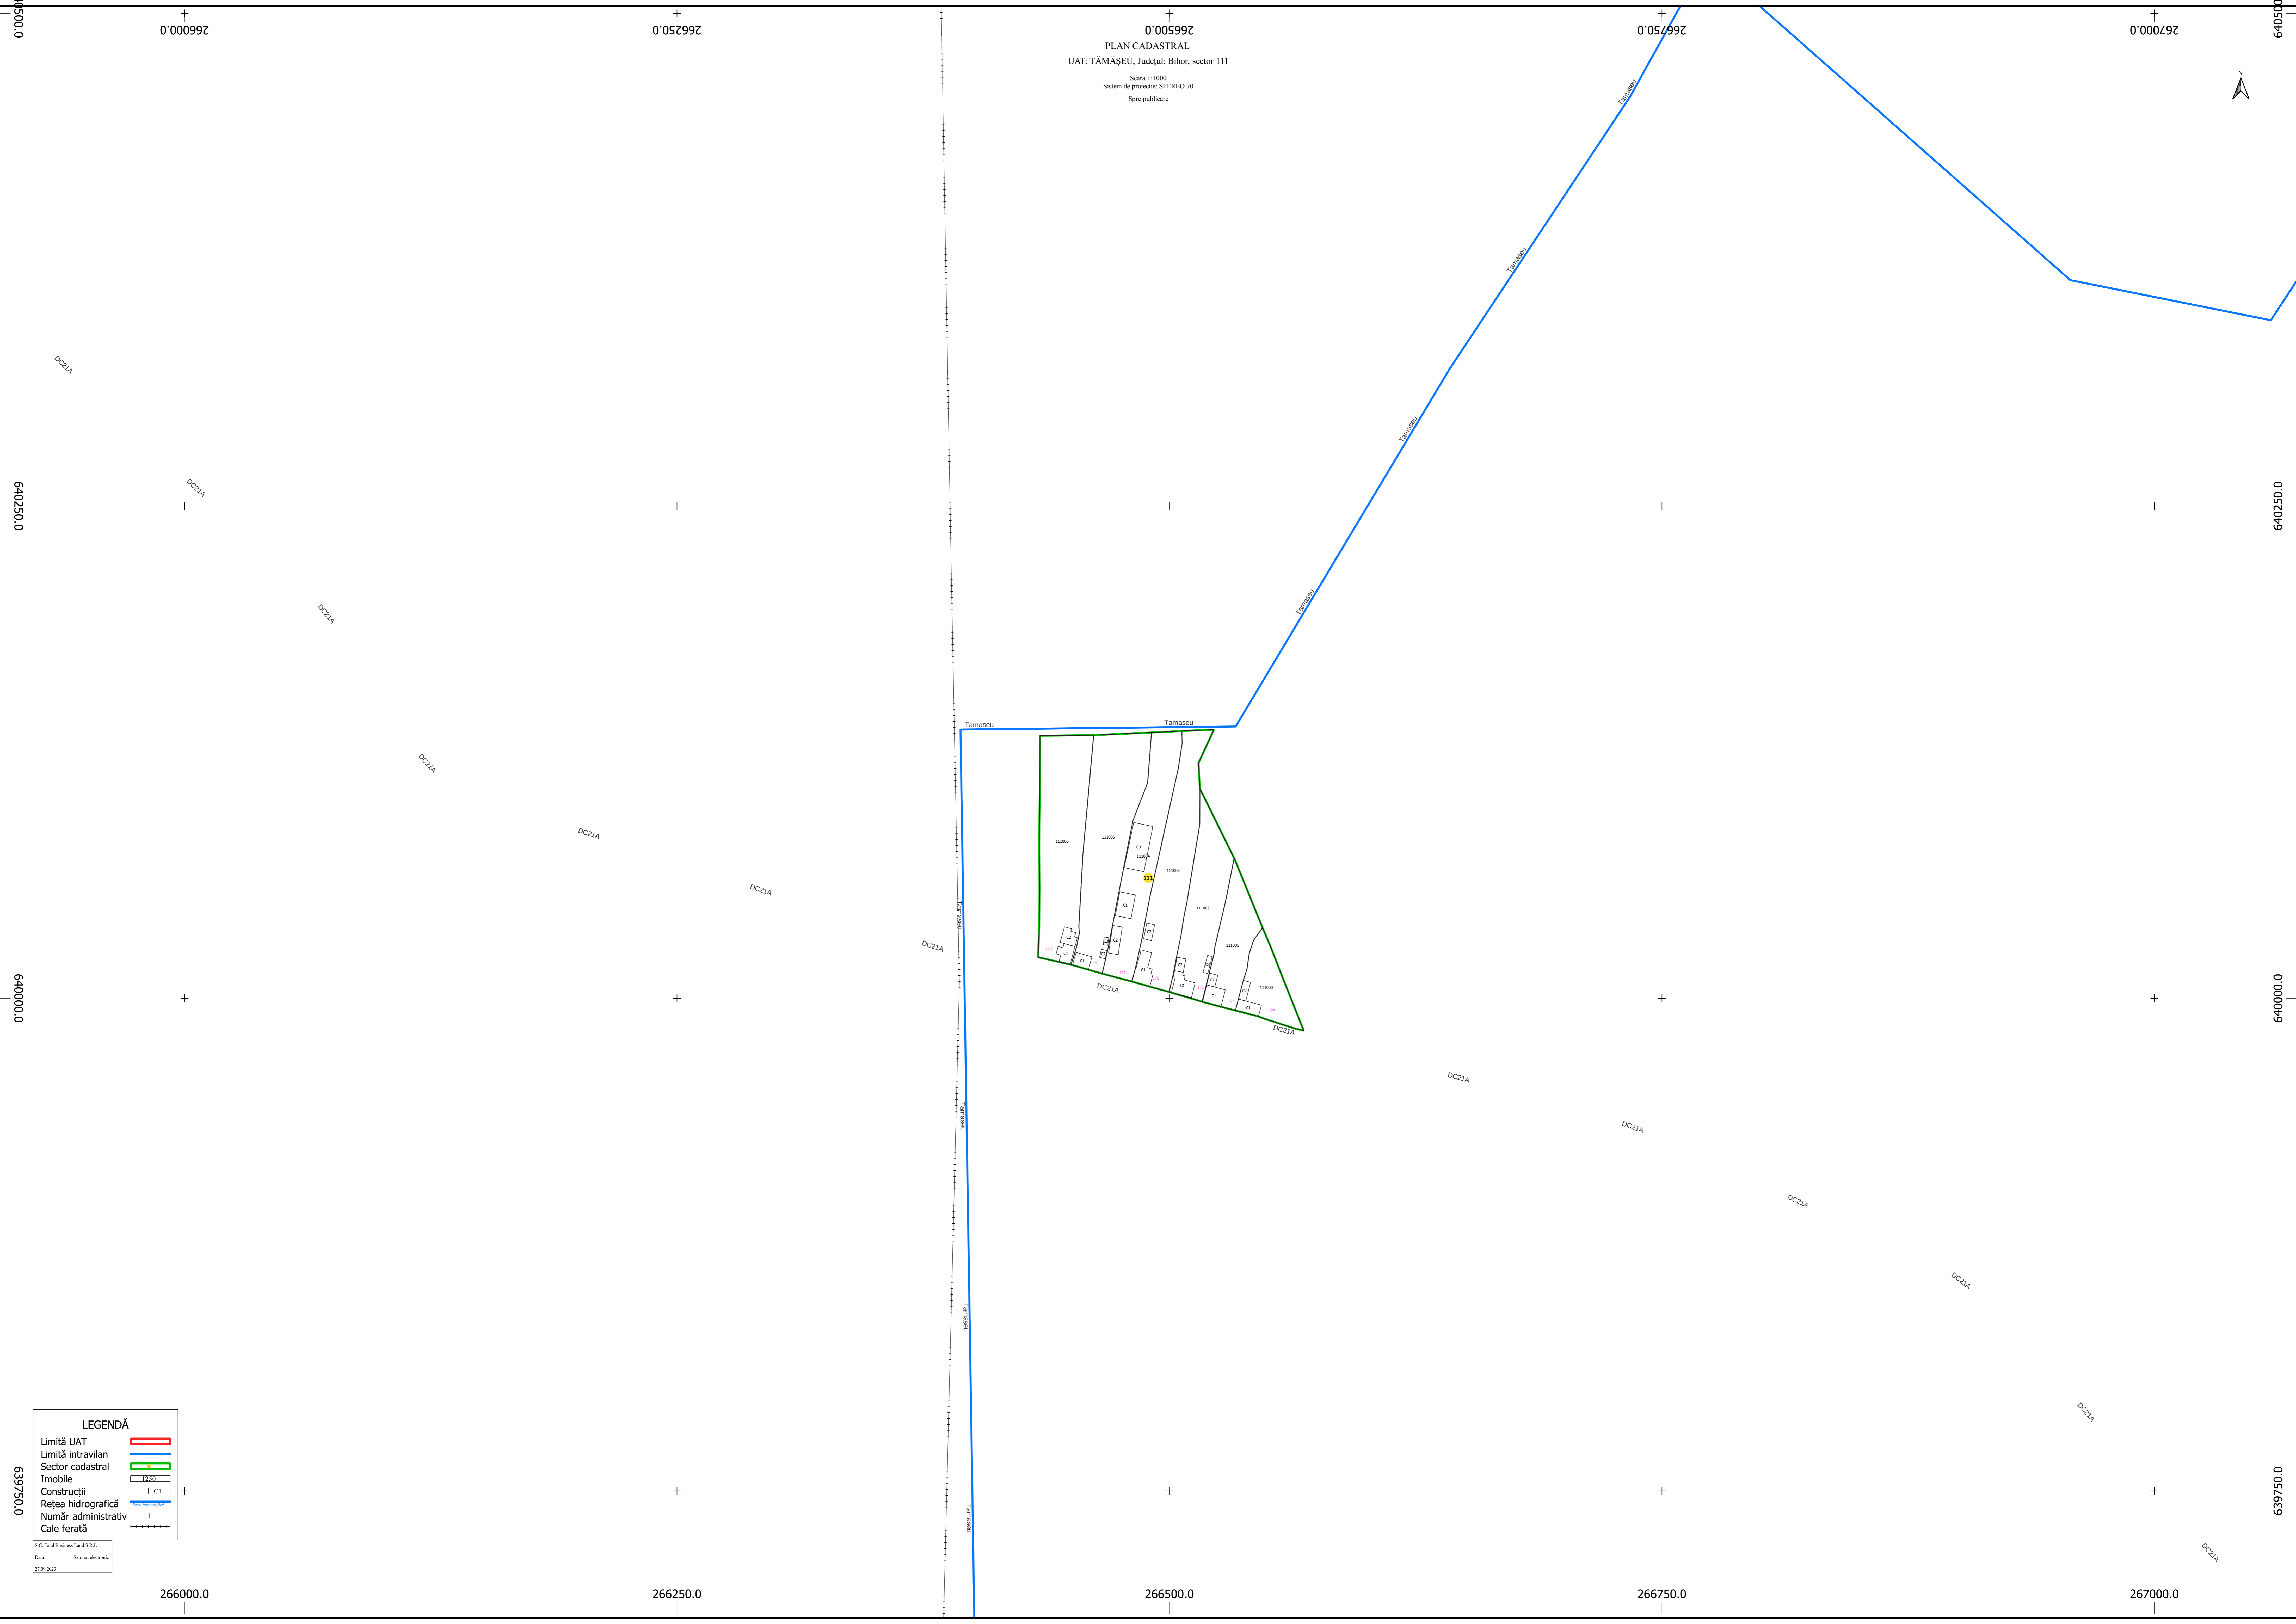

PLAN CADASTRAL
UAT: TAMĂȘEU, Județul: Bihor, sector 111
Scara 1:1000
Sistem de proiecție: STEREO 70
Spre publicare

LEGENDĂ	
Limită UAT	
Limită intravilan	
Sector cadastral	
Imobile	
Construcții	
Rețea hidrografică	
Număr administrativ	
Cale ferată