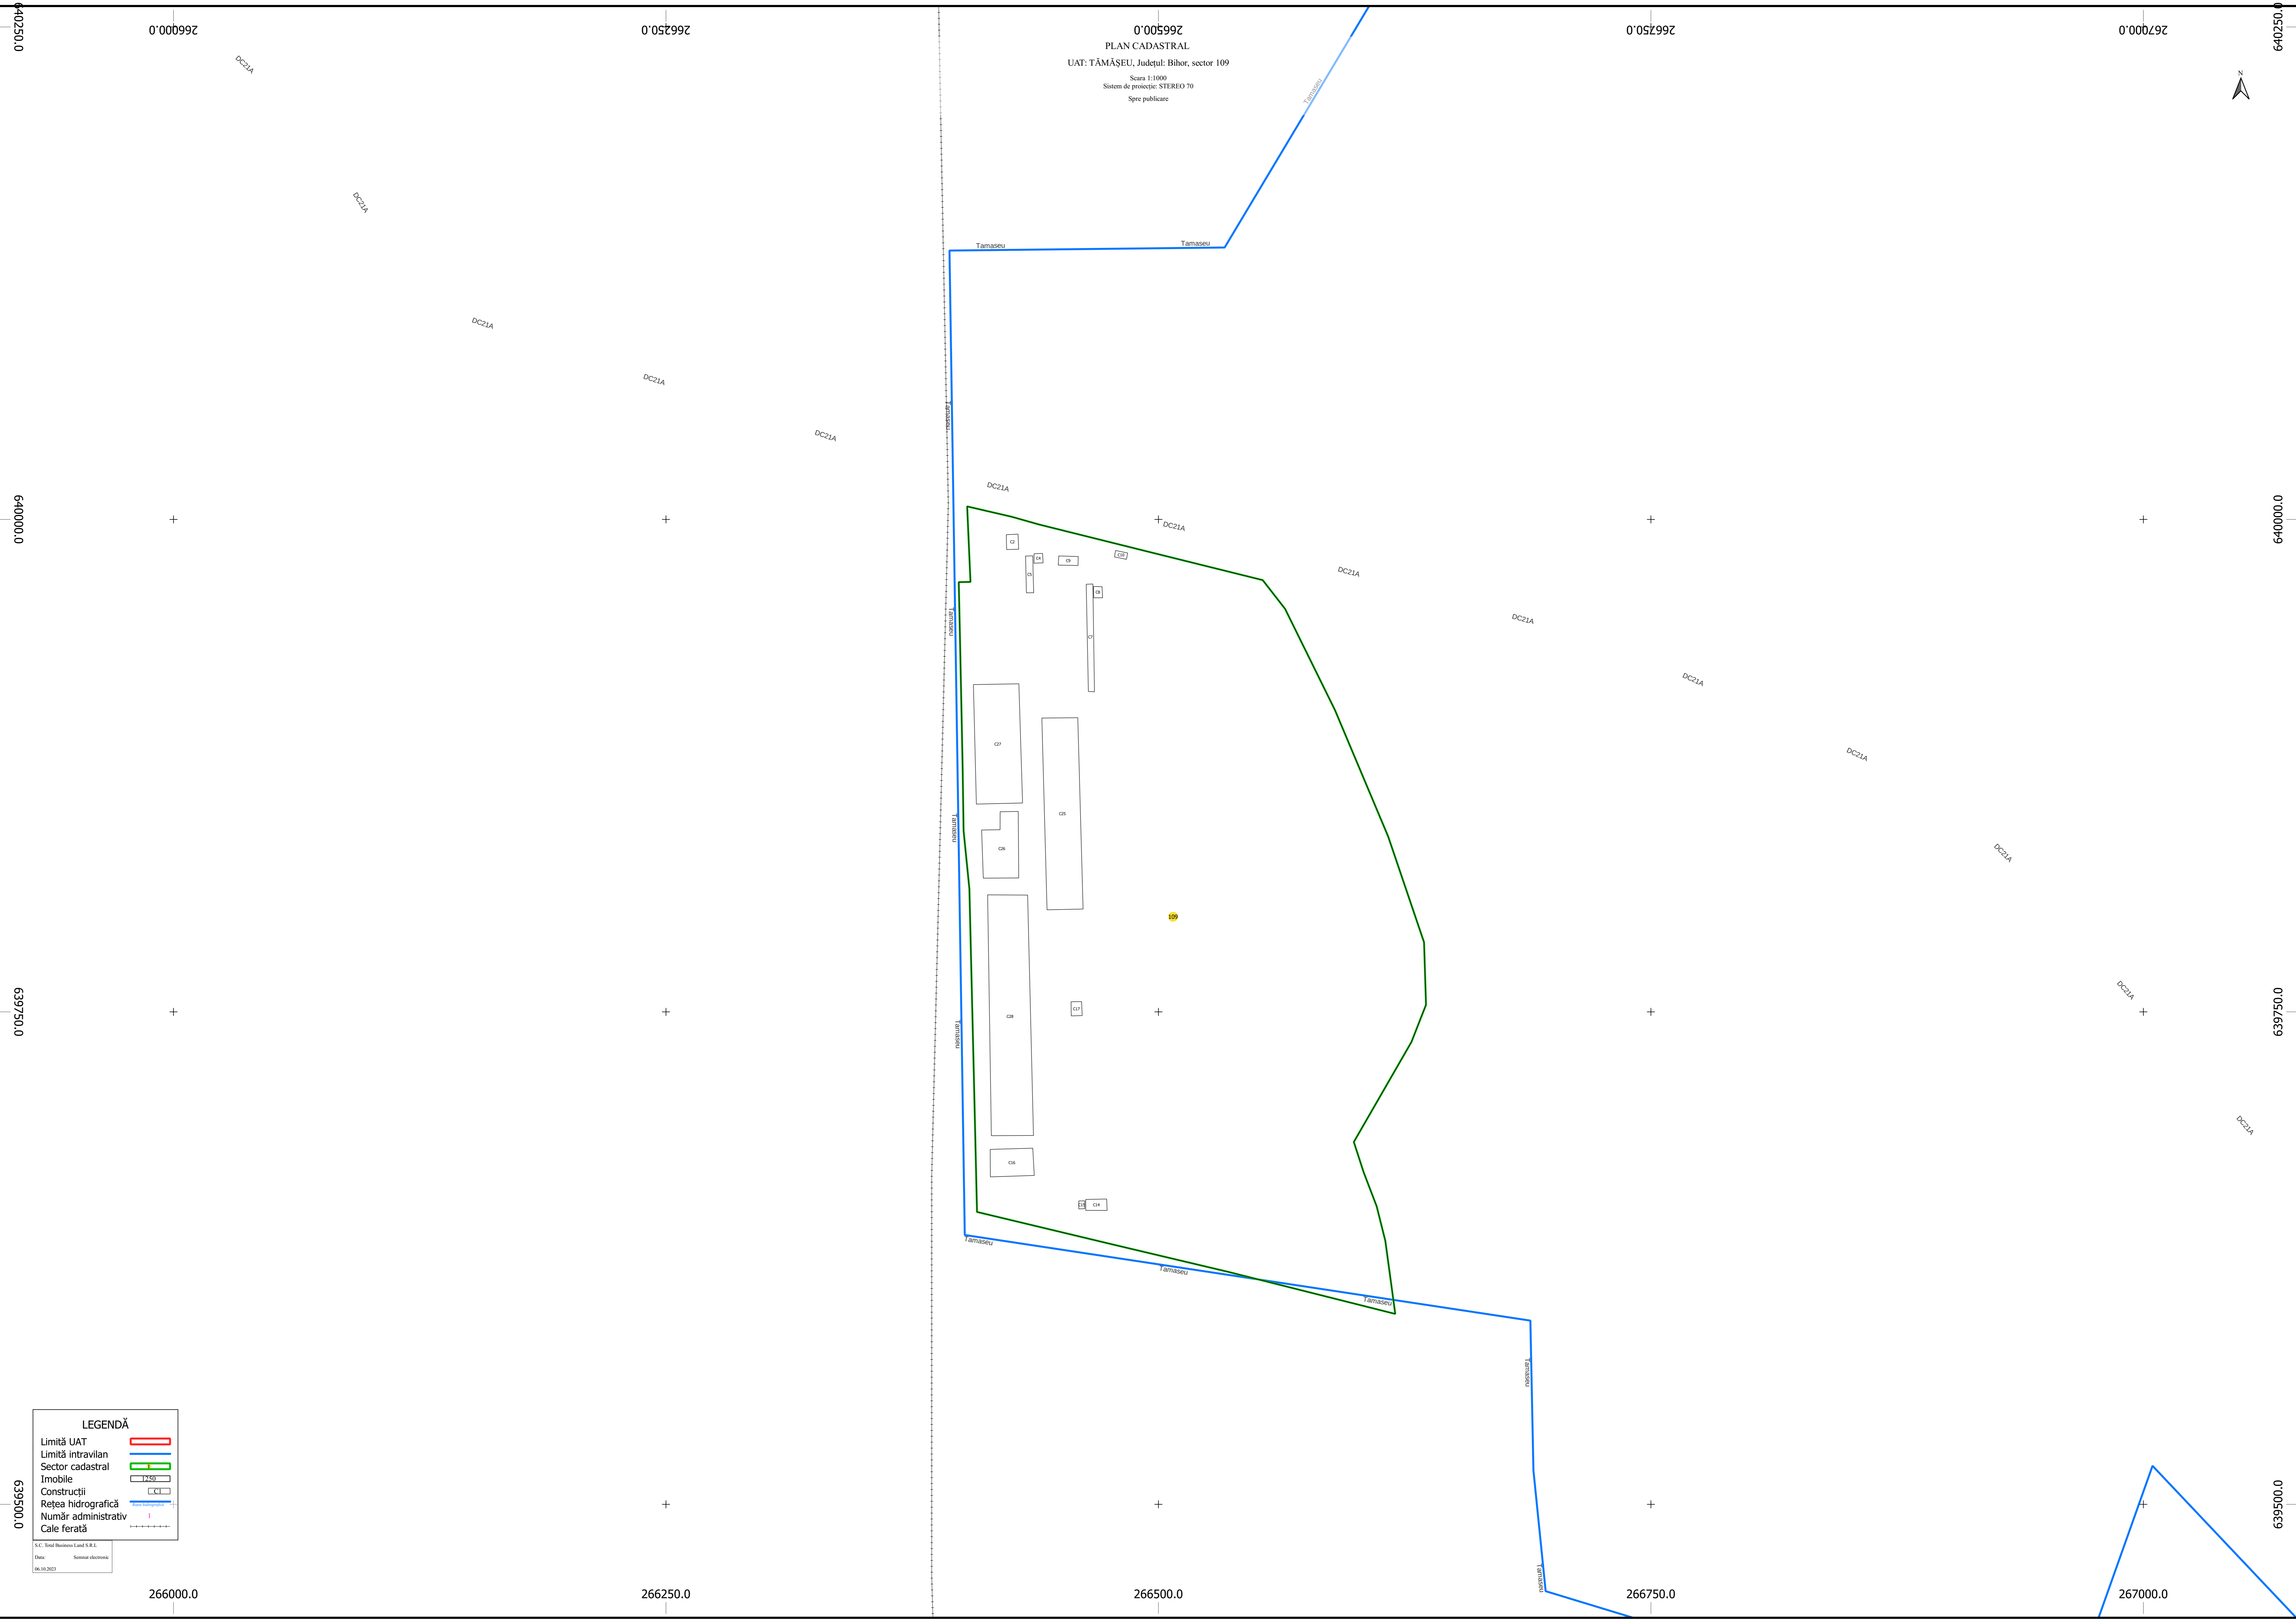

PLAN CADASTRAL
UAT: TĂMĂȘEU, Județul: Bihor, sector 109
Scara 1:1000
Sistem de proiecție: STEREO 70
Spre publicare

640250.0
640000.0
639750.0
639500.0

266000.0
266250.0
266500.0
266750.0
267000.0

640250.0
640000.0
639750.0
639500.0

LEGENDĂ	
Limită UAT	
Limită intravilan	
Sector cadastral	
Imobile	
Construcții	
Rețea hidrografică	
Număr administrativ	
Cale ferată