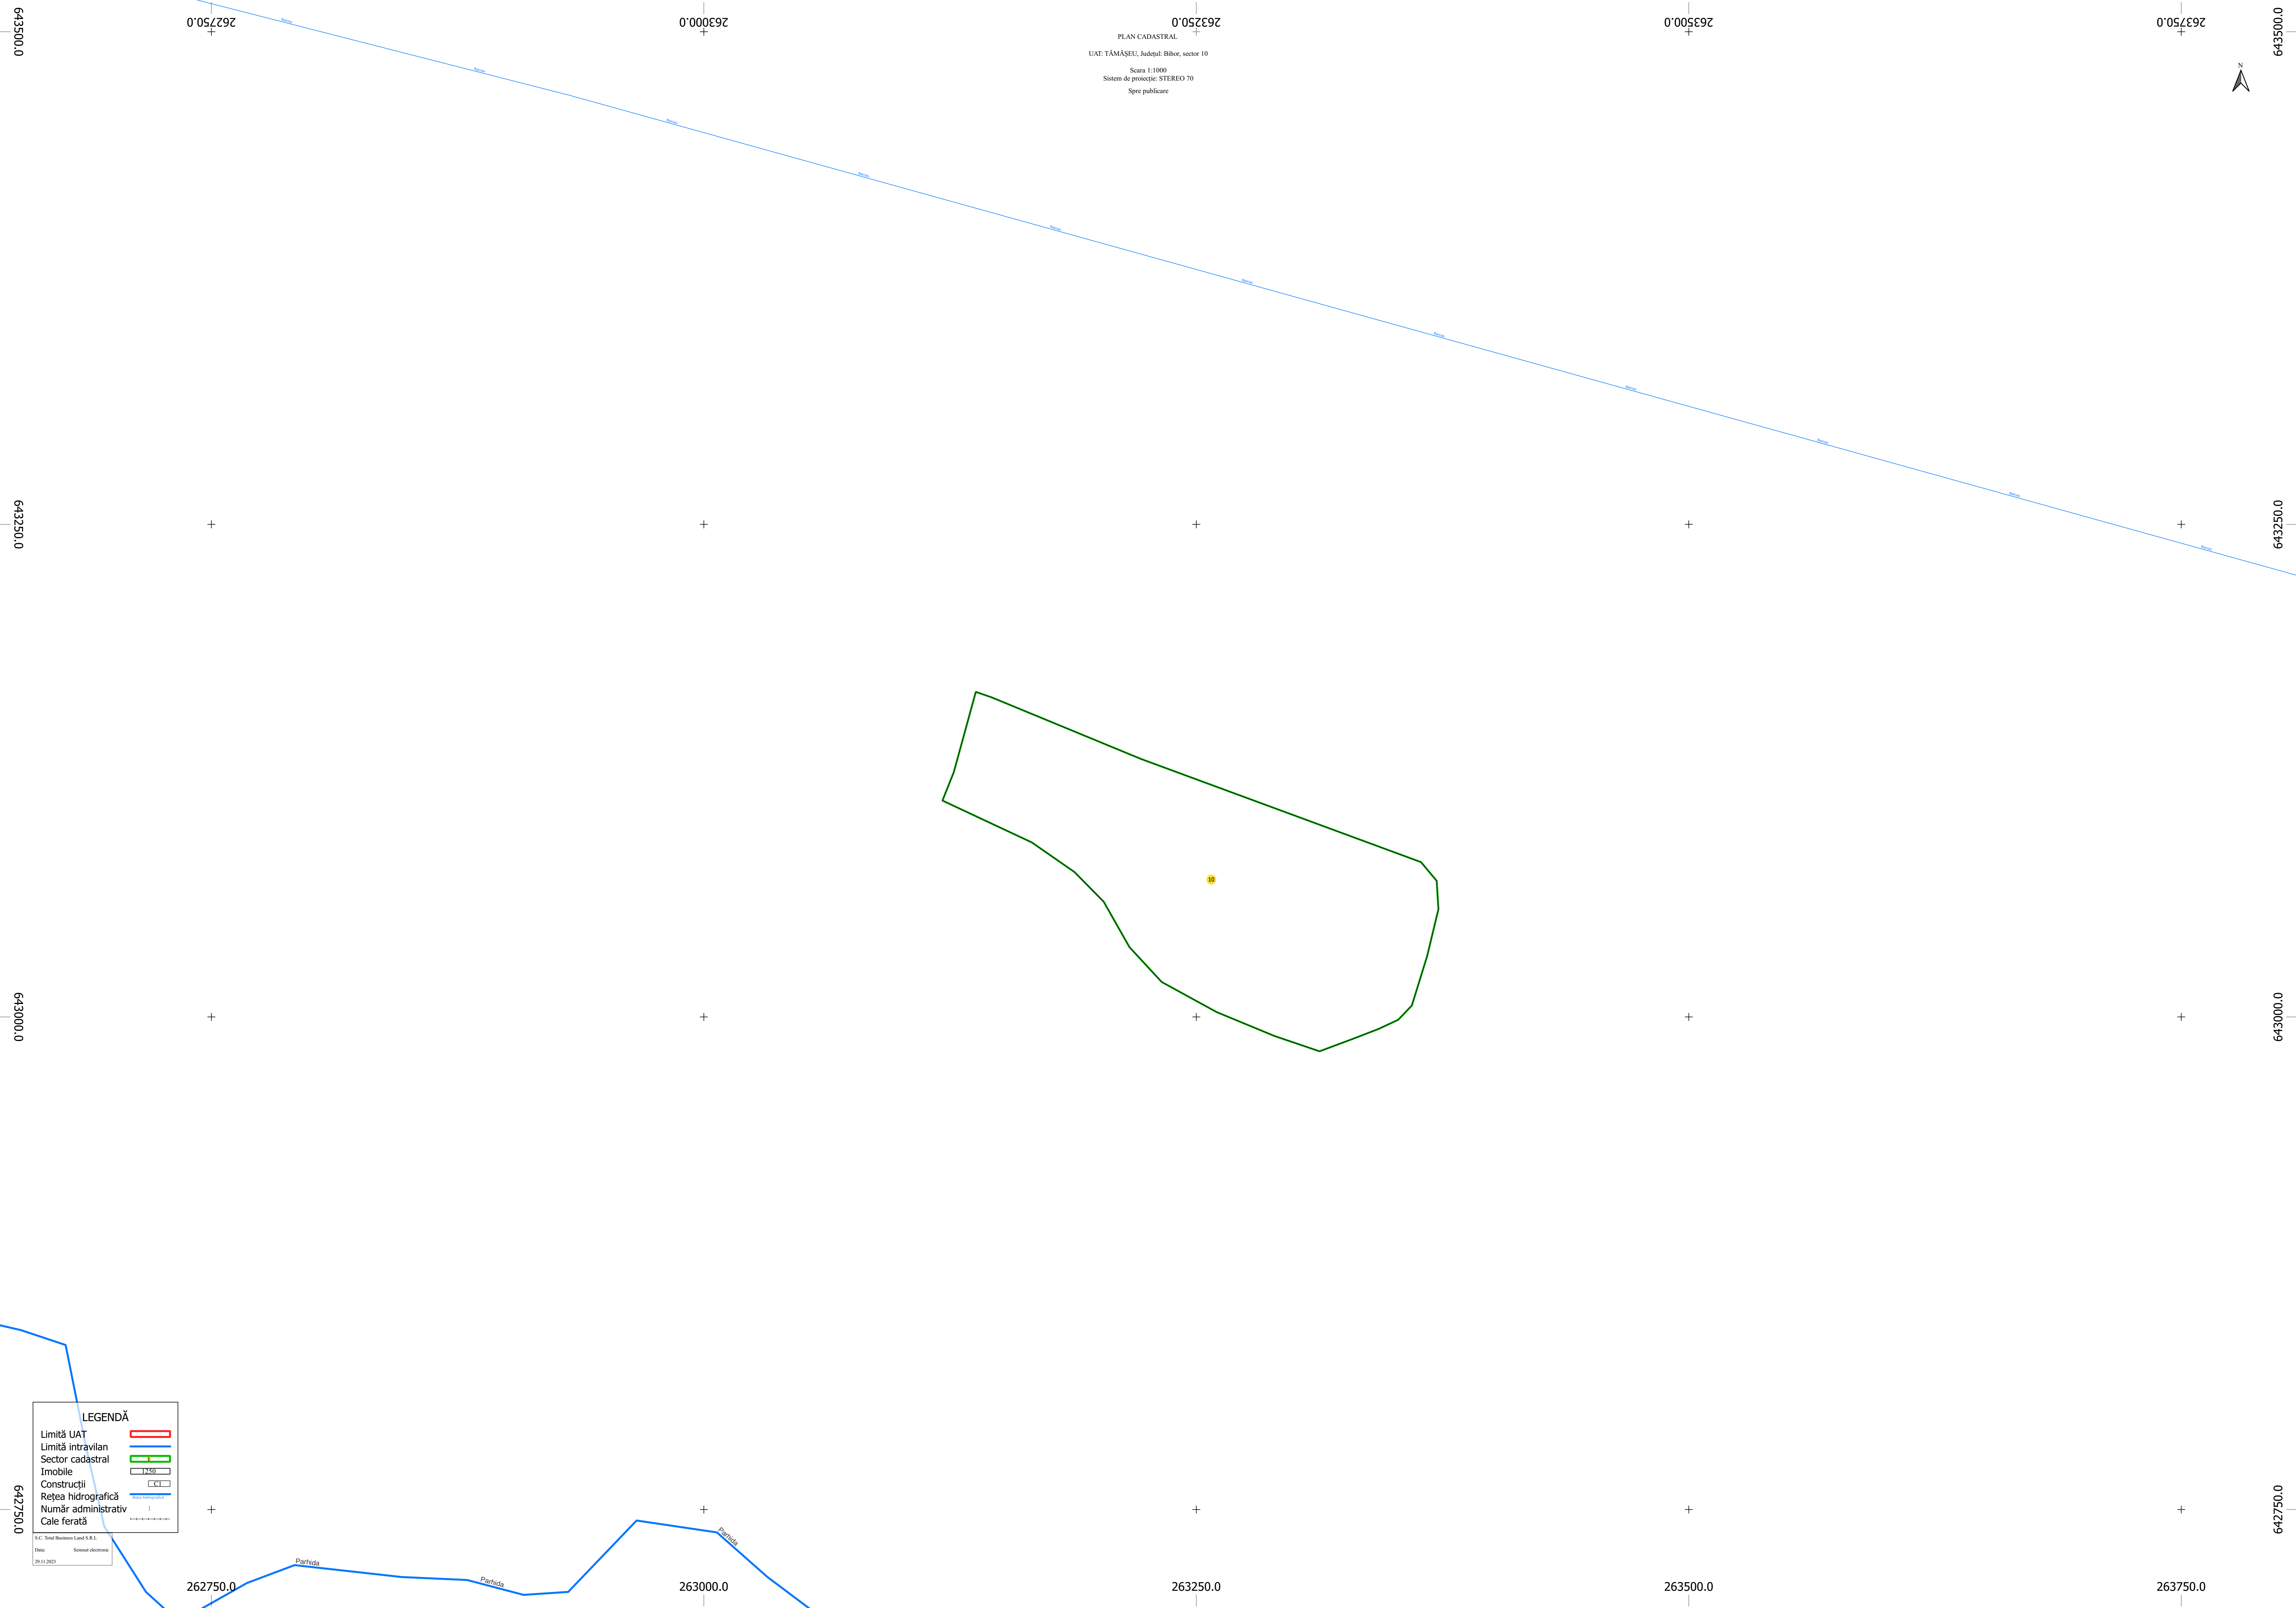

PLAN CADASTRAL
UAT: TĂMAȘEU, Județul: Bihor, sector 10
Scara 1:1000
Sistem de proiecție: STEREO 70
Spre publicare

LEGENDĂ

- Limită UAT
- Limită intravilan
- Sector cadastral
- Imobile
- Construcții
- Rețea hidrografică
- Număr administrativ
- Cale ferată

S.C. Total Business Land S.R.L.
Data: 29.11.2023
Sistem electronic