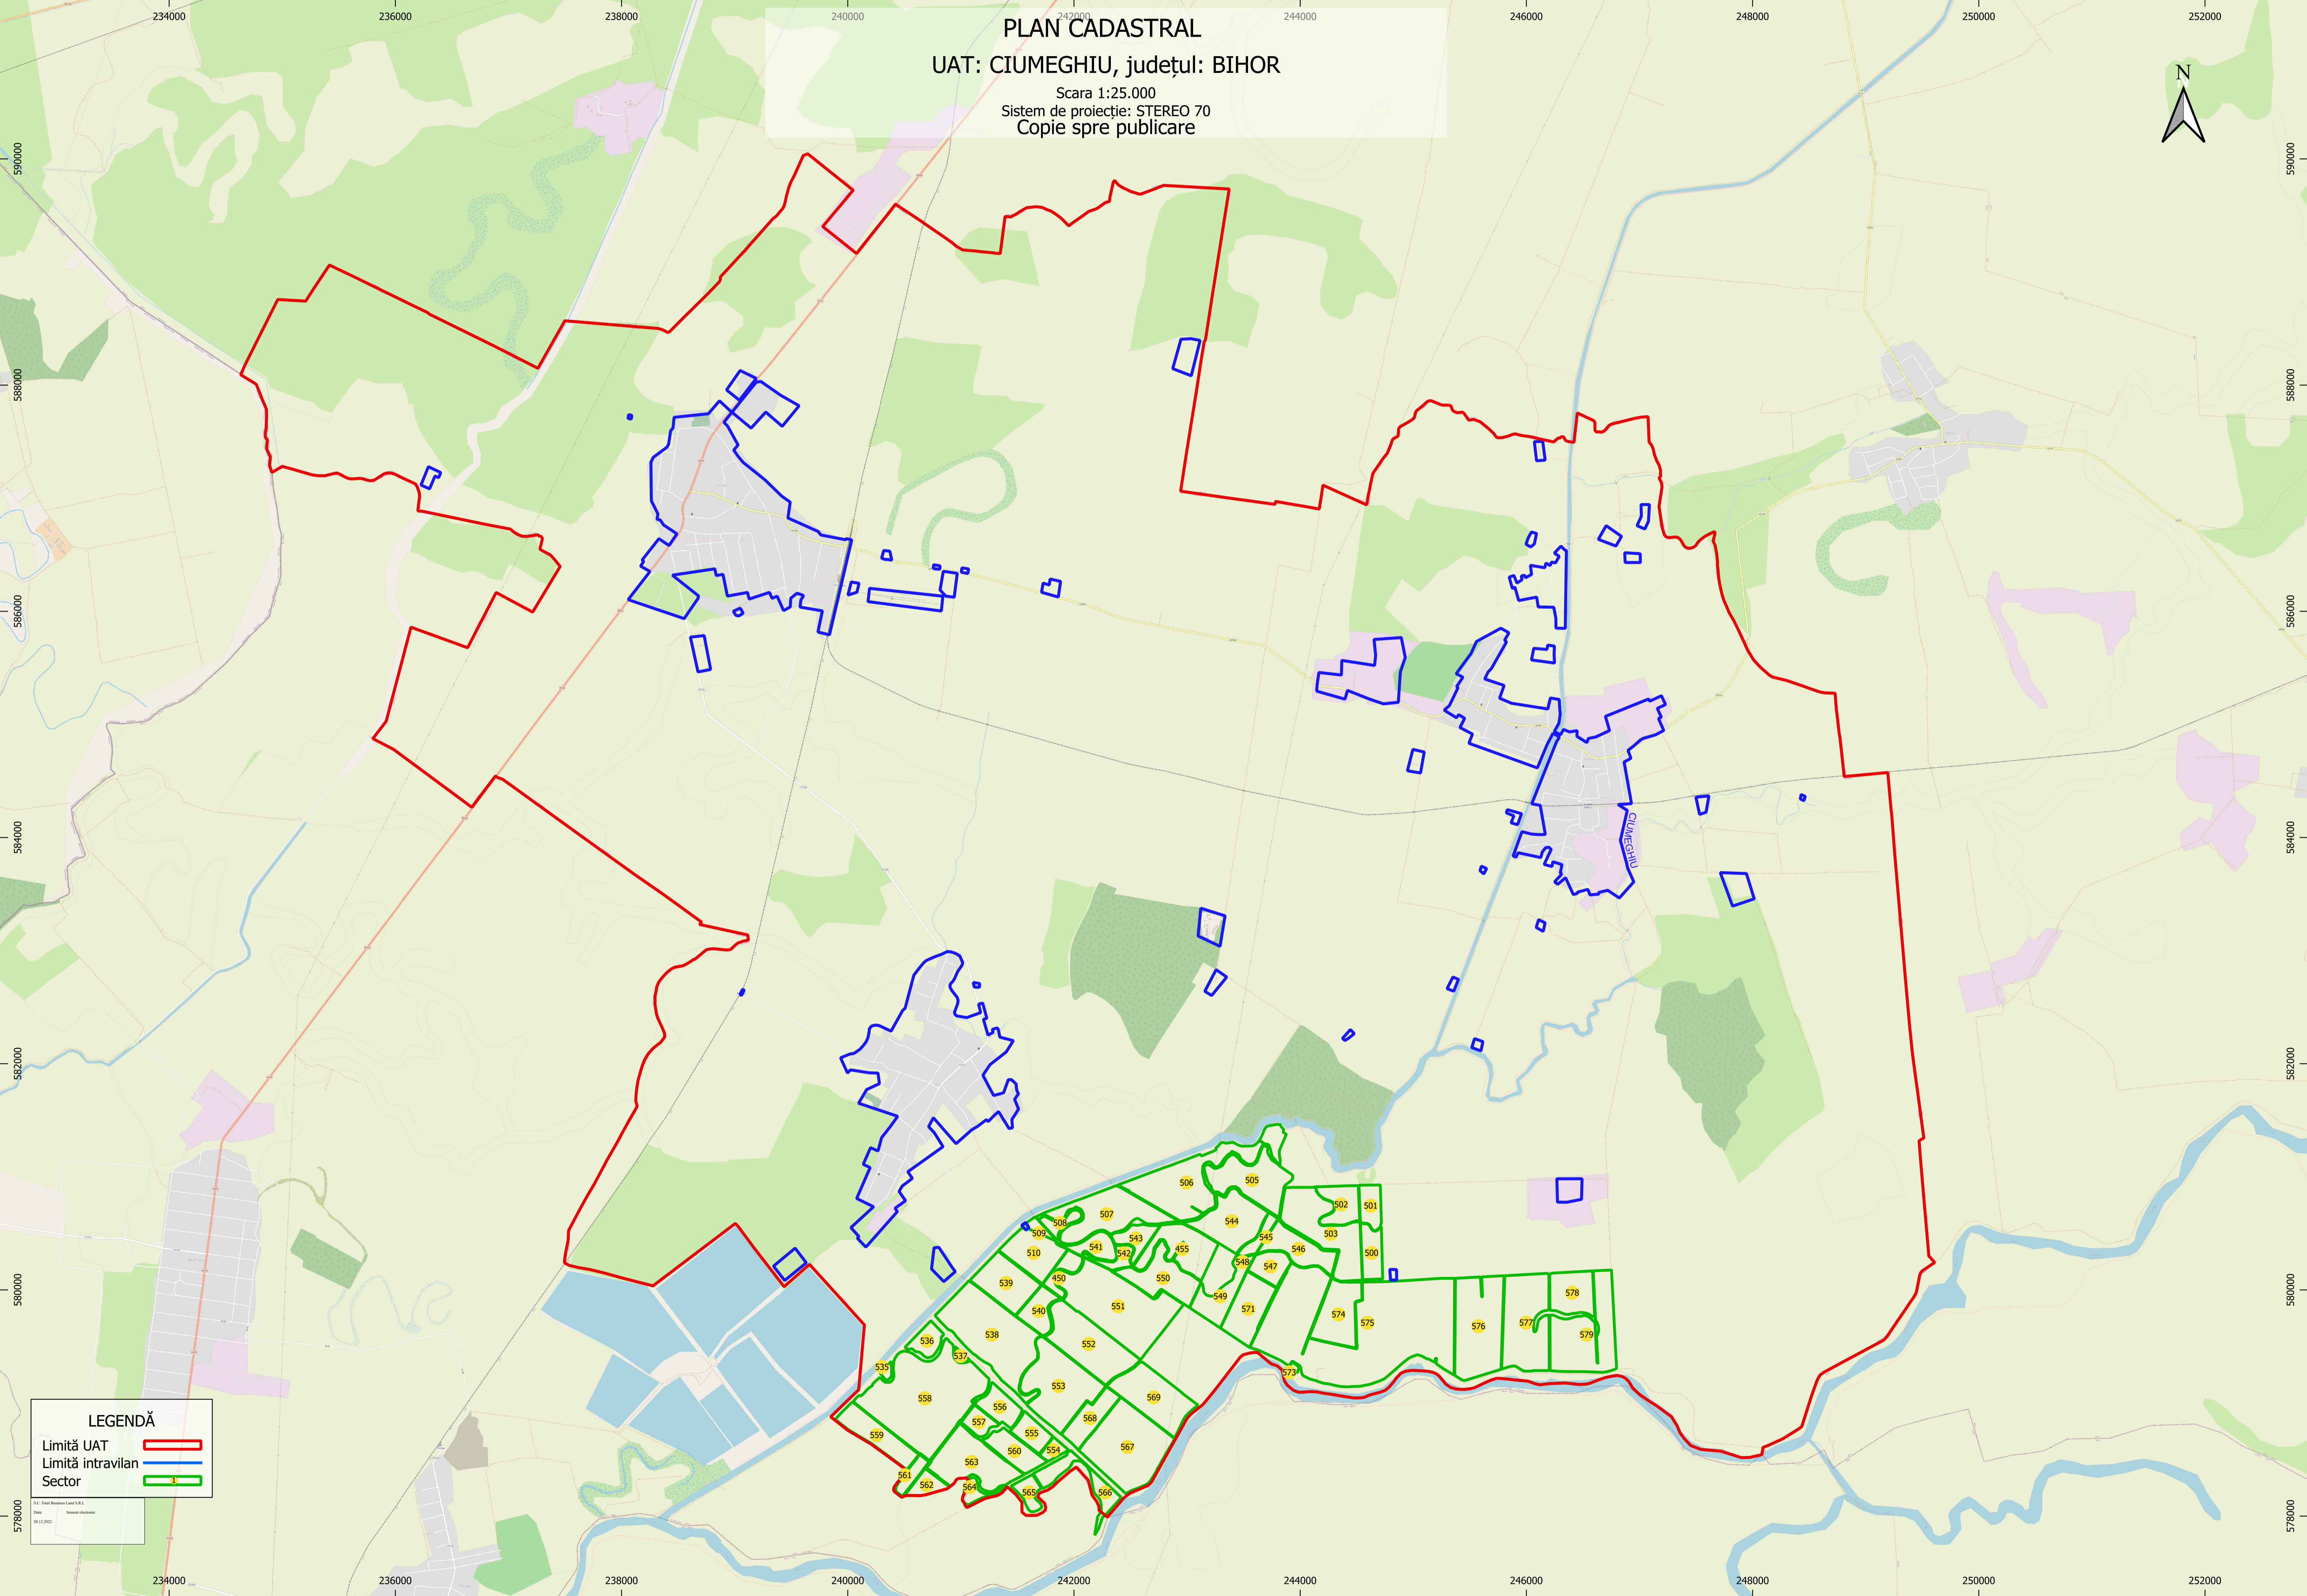

PLAN CADASTRAL
UAT: CIUMEGHIU, județul: BIHOR
Scara 1:25.000
Sistem de proiecție: STEREO 70
Copie spre publicare

LEGENDĂ

- Limită UAT 
- Limită intravilan 
- Sector 

S.C. Total Business Land S.R.L.
Buc. 10, Str. 100
10.12.2022