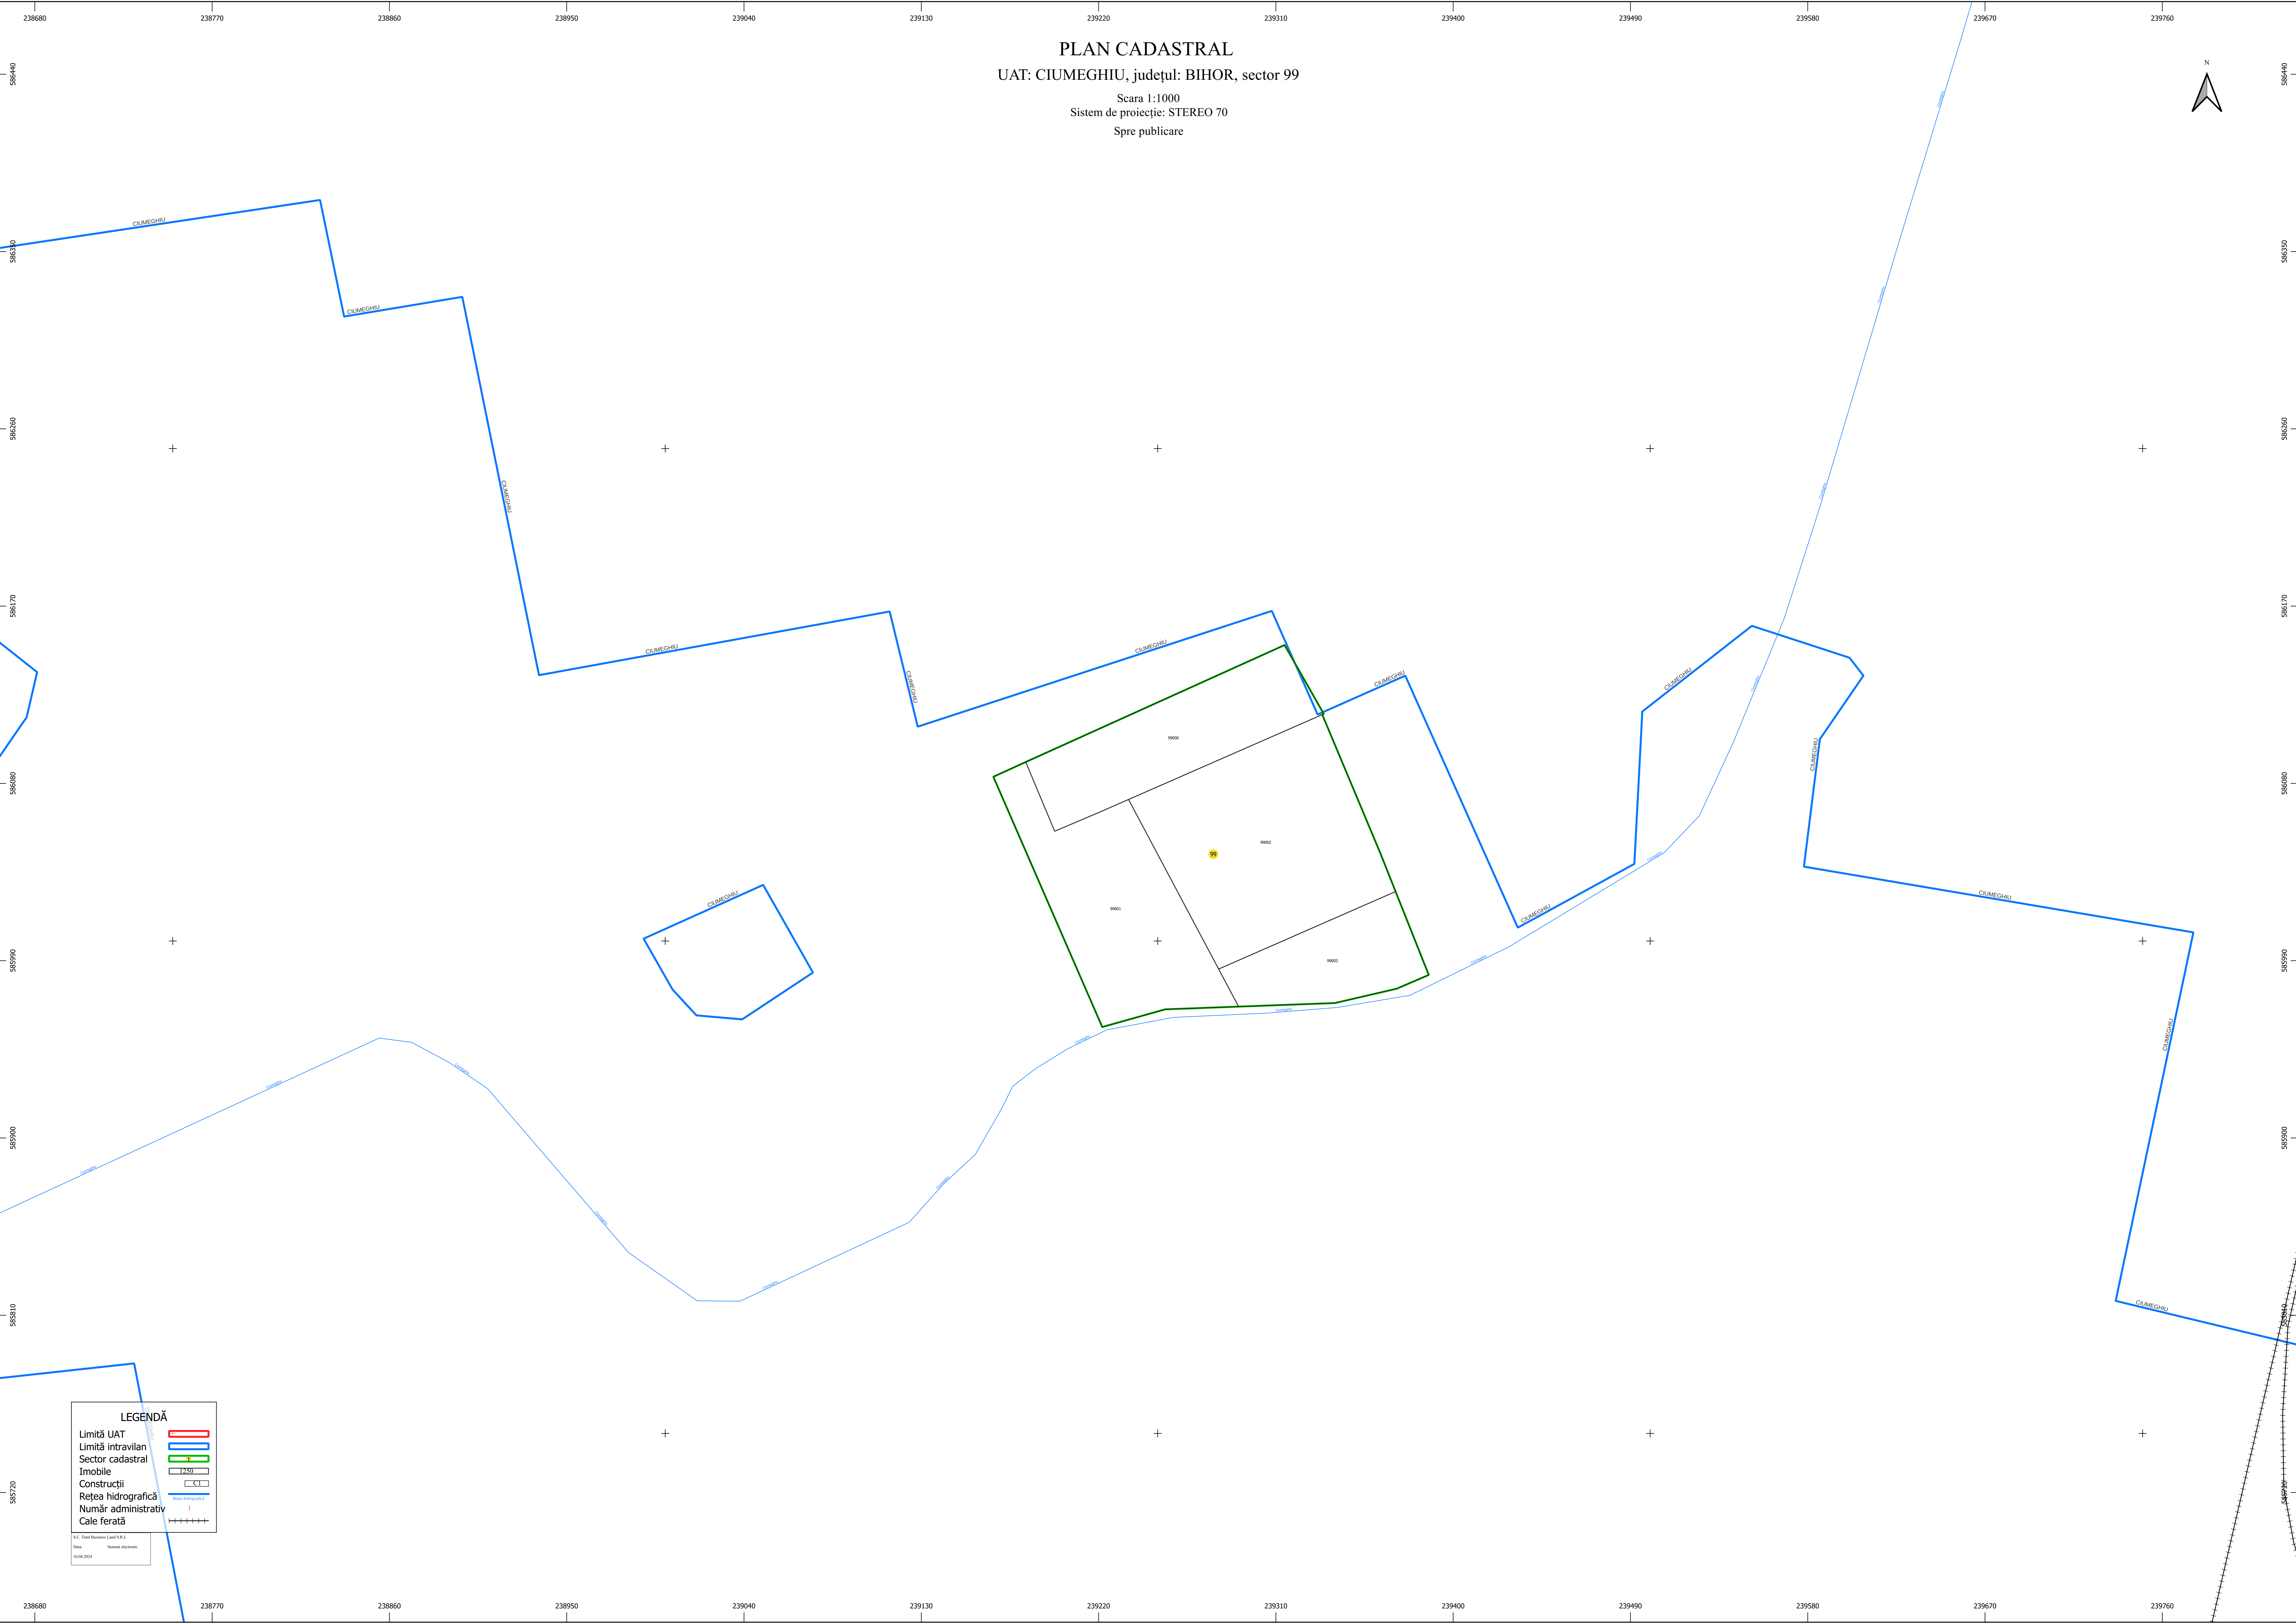

PLAN CADASTRAL
UAT: CIUMEGHIU, județul: BIHOR, sector 99

Scara 1:1000
Sistem de proiecție: STEREO 70
Spre publicare

LEGENDĂ

- Limită UAT
- Limită intravilan
- Sector cadastral
- Imobile
- Construcții
- Rețea hidrografică
- Număr administrativ
- Cale ferată

S.C. Topo-Plan (SRL) S.R.L.
Data: 14.04.2014