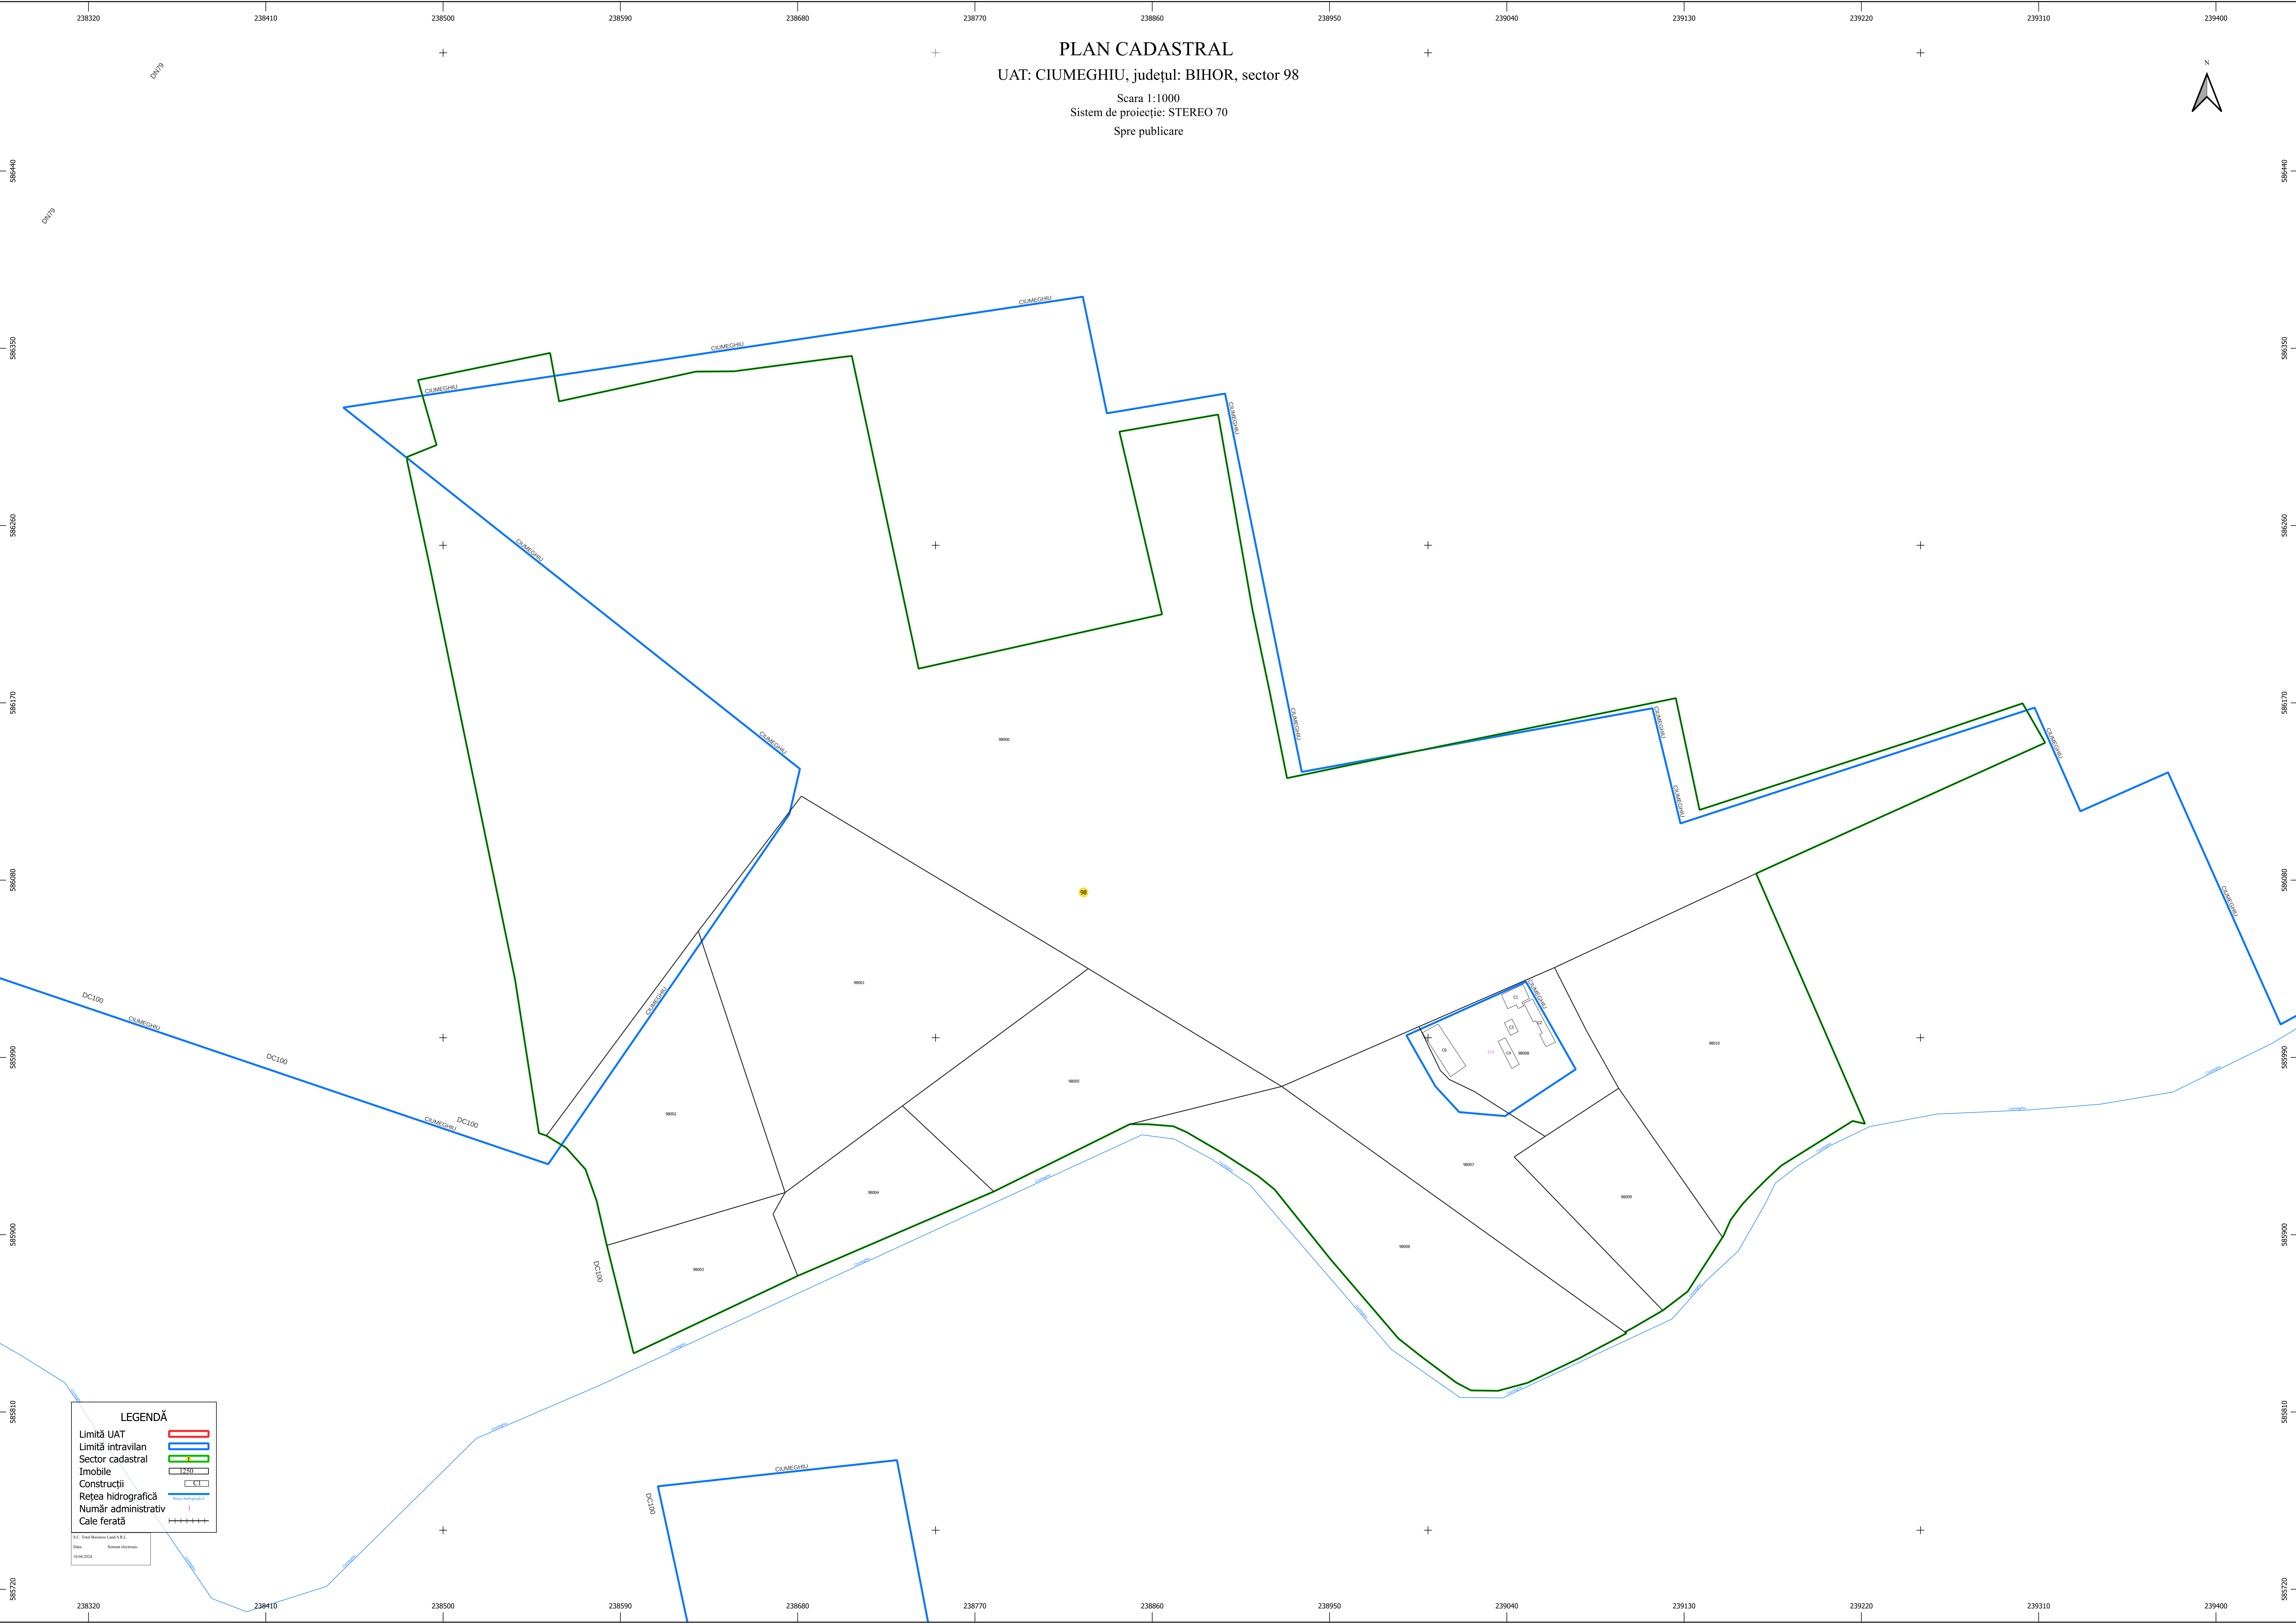

PLAN CADASTRAL
UAT: CIUMEGHIU, județul: BIHOR, sector 98

Scara 1:1000
Sistem de proiecție: STEREO 70
Spre publicare

LEGENDĂ

- Limită UAT
- Limită intravilan
- Sector cadastral
- Imobile
- Construcții
- Rețea hidrografică
- Număr administrativ
- Cale ferată

S.C. Top Biheanul S.R.L.
Data: 18.04.2024