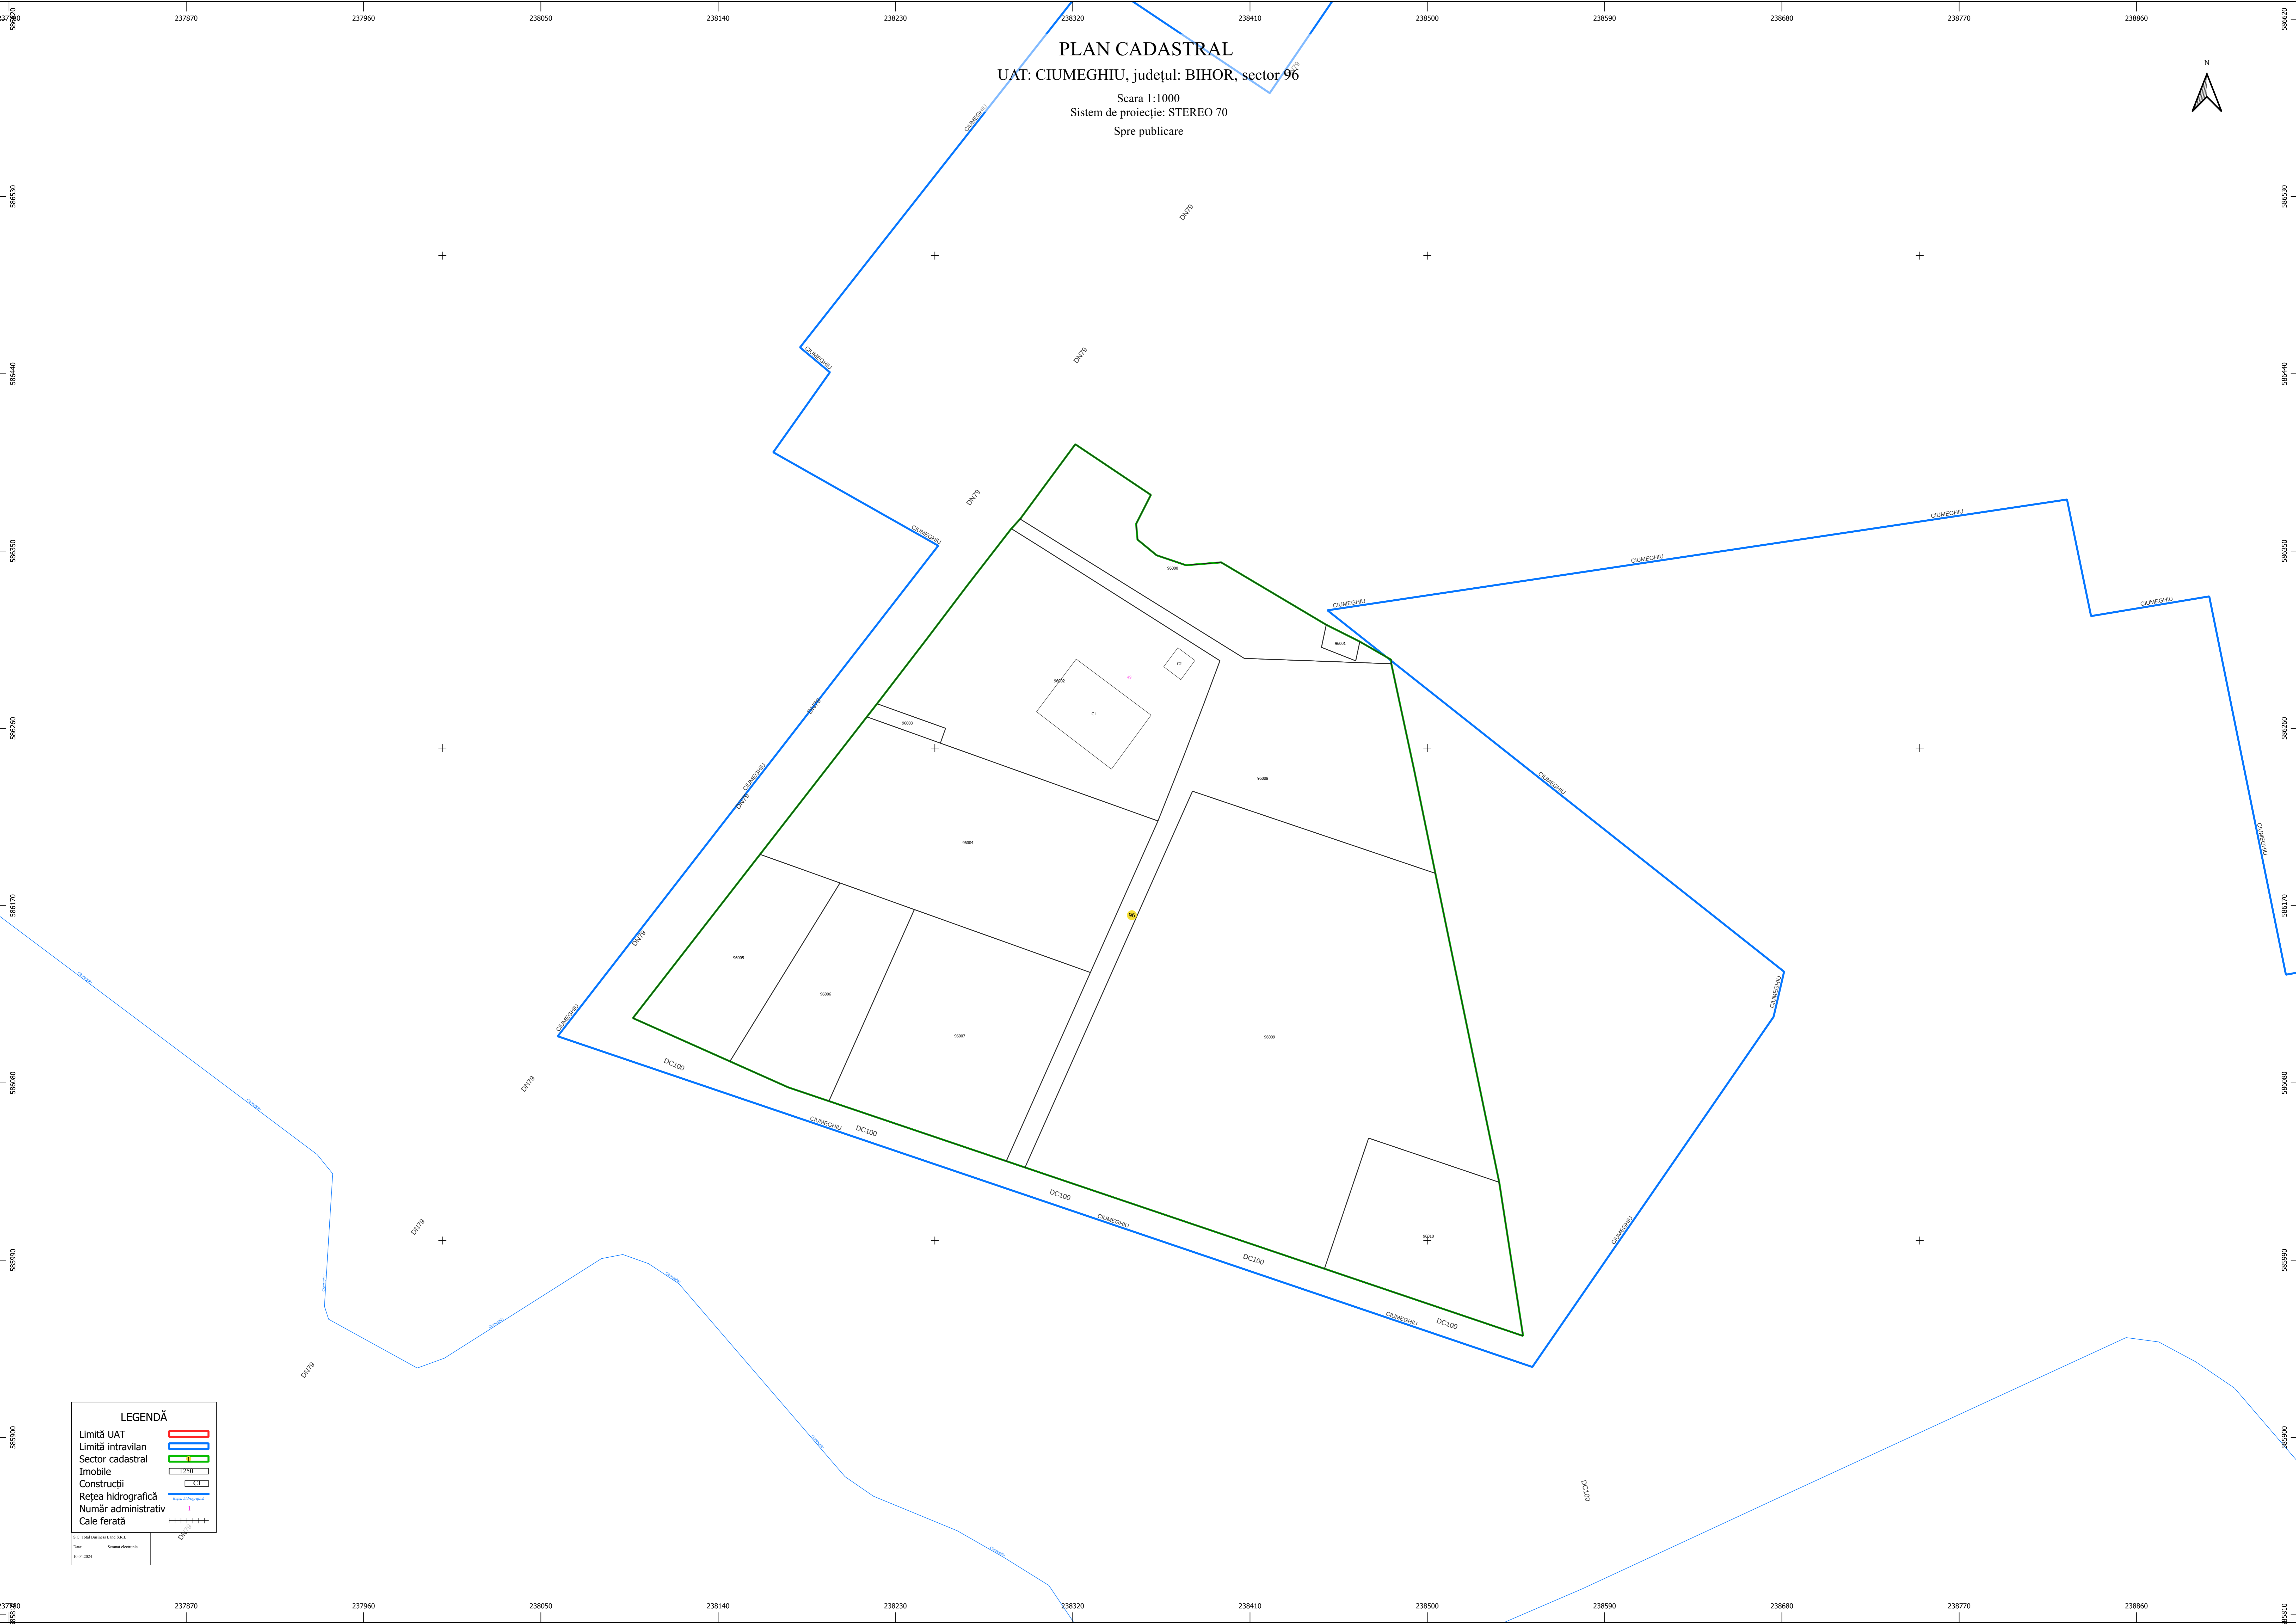

PLAN CADASTRAL  
UAT: CIUMEGHIU, județul: BIHOR, sector 96

Scara 1:1000  
Sistem de proiecție: STEREO 70  
Spre publicare

**LEGENDĂ**

- Limită UAT
- Limită intravilan
- Sector cadastral
- Imobile
- Construcții
- Rețea hidrografică
- Număr administrativ
- Cale ferată