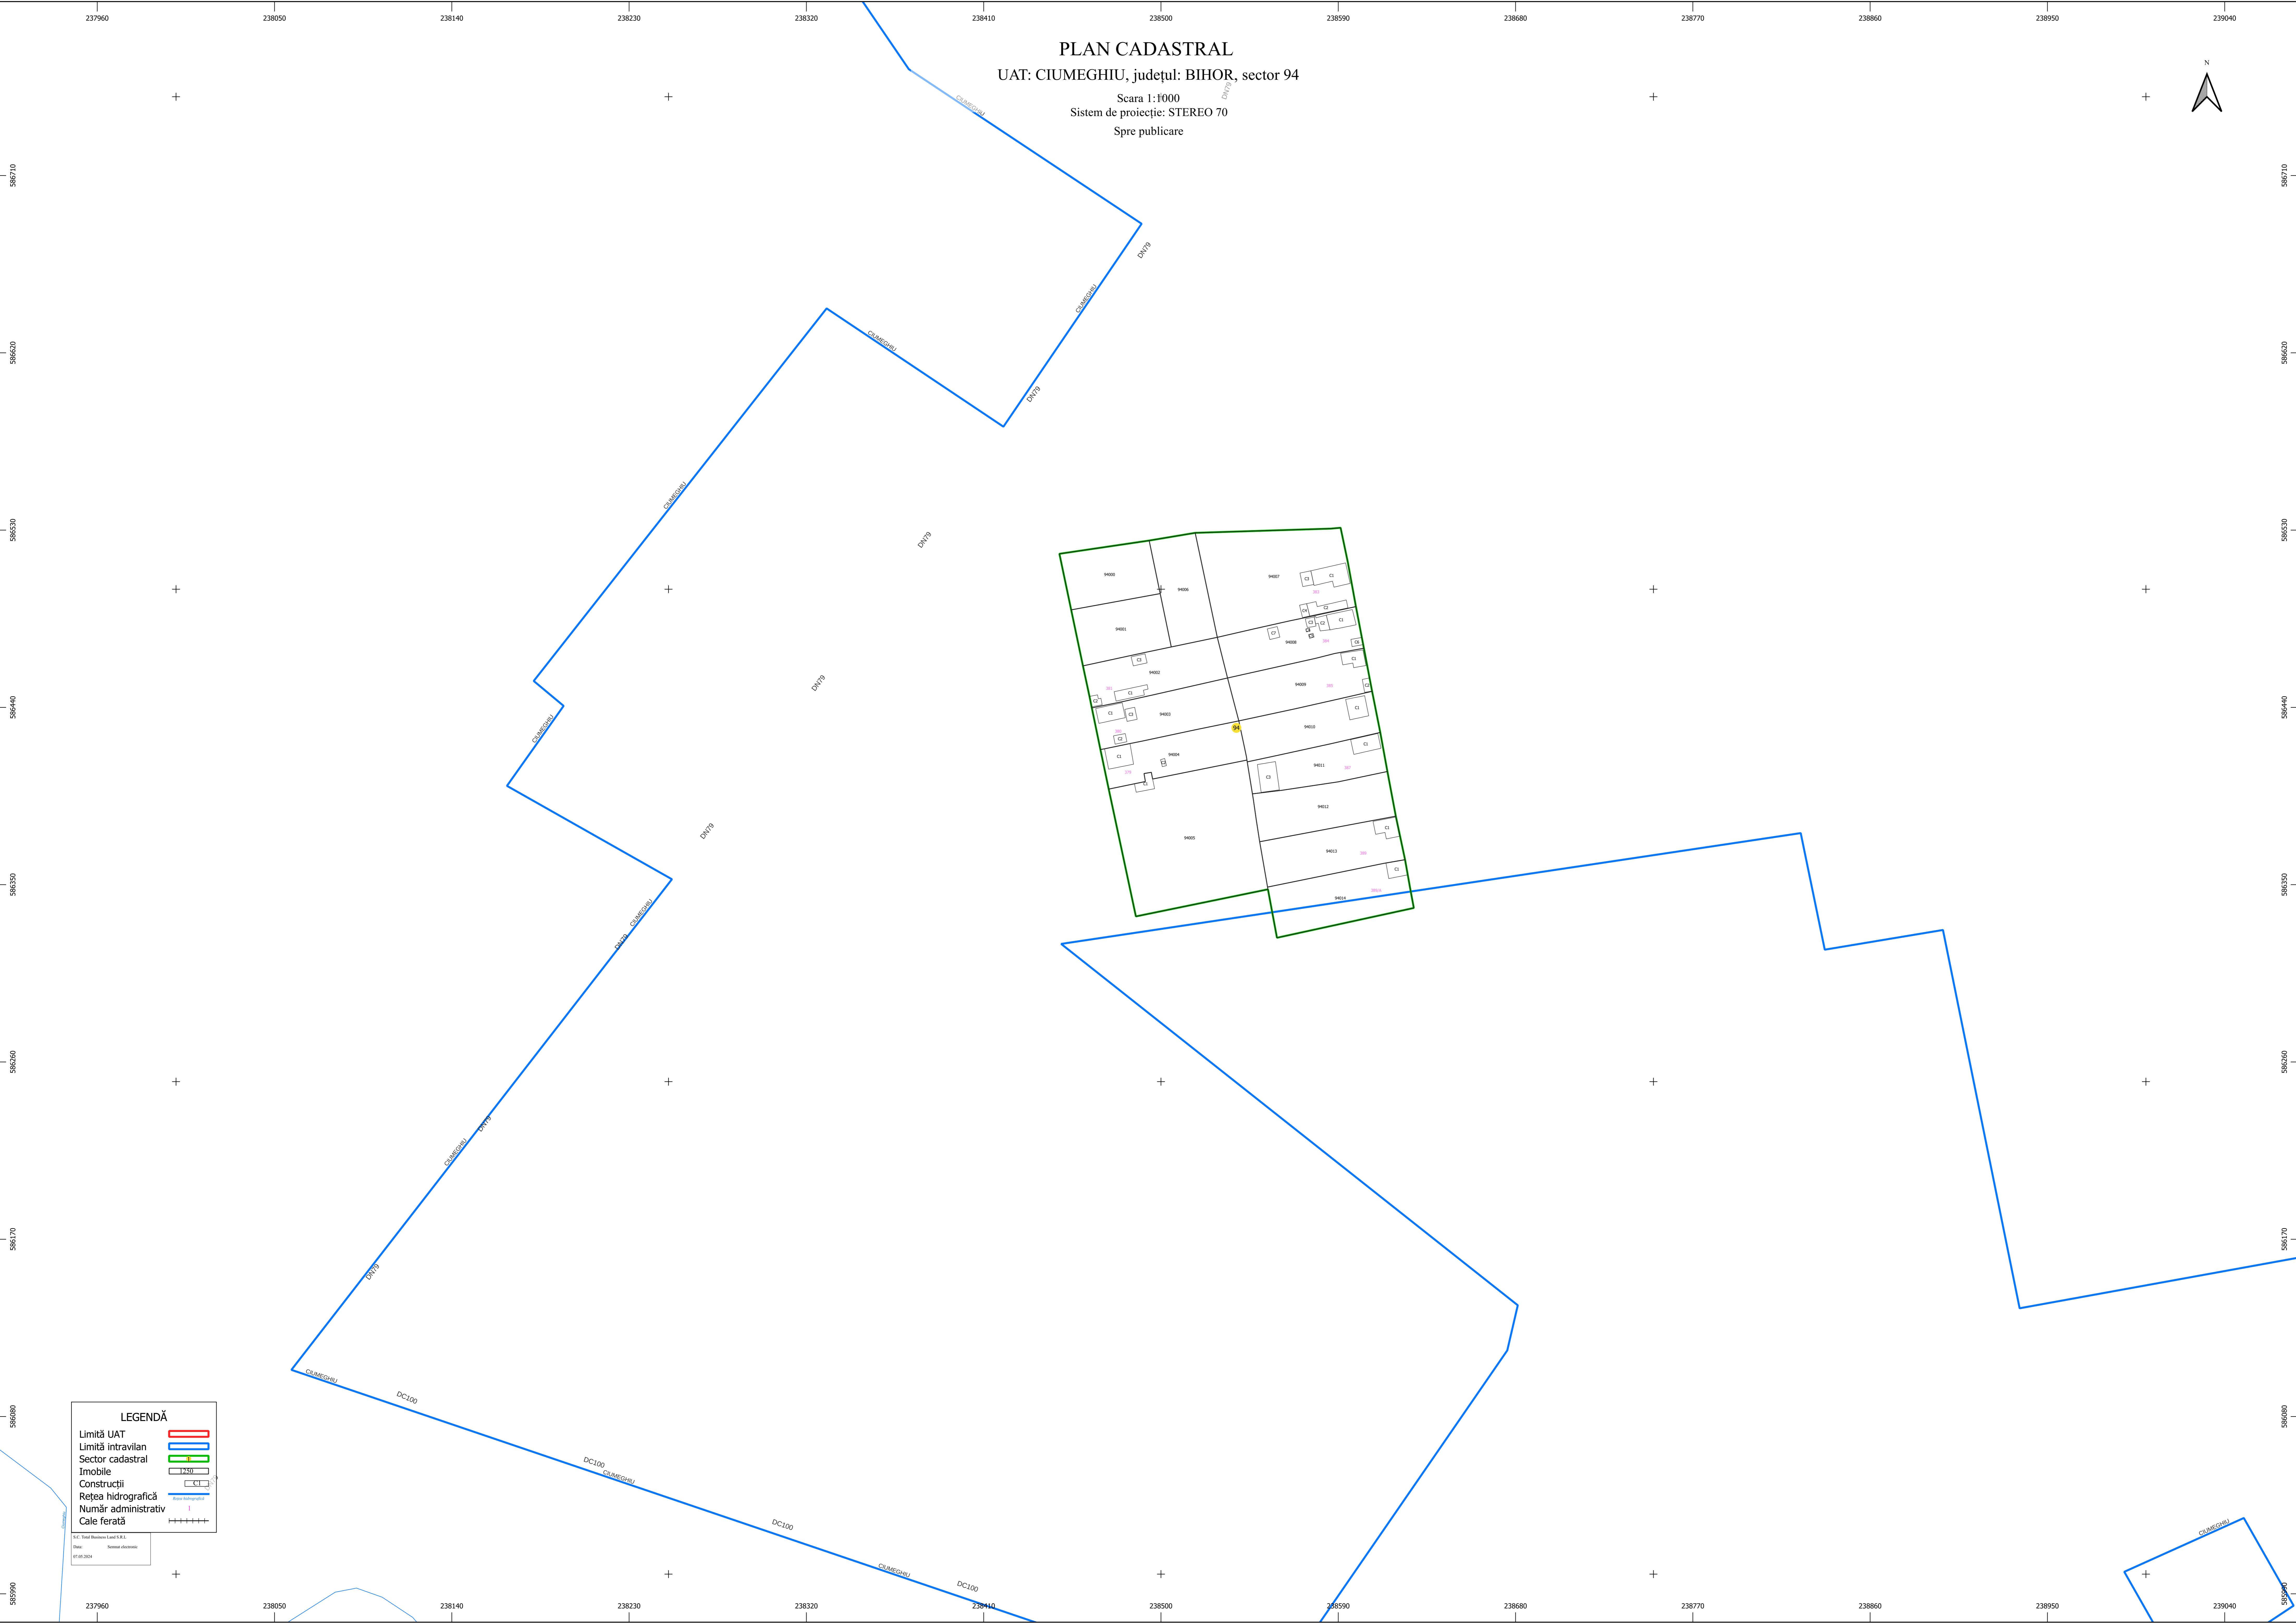

PLAN CADASTRAL  
UAT: CIUMEGHIU, județul: BIHOR, sector 94

Scara 1:1000  
Sistem de proiecție: STEREO 70  
Spre publicare

**LEGENDĂ**

- Limită UAT
- Limită intravilan
- Sector cadastral
- Imobile
- Construcții
- Rețea hidrografică
- Număr administrativ
- Cale ferată

S.C. Topo-Plan S.R.L.  
Data: 07.01.2014