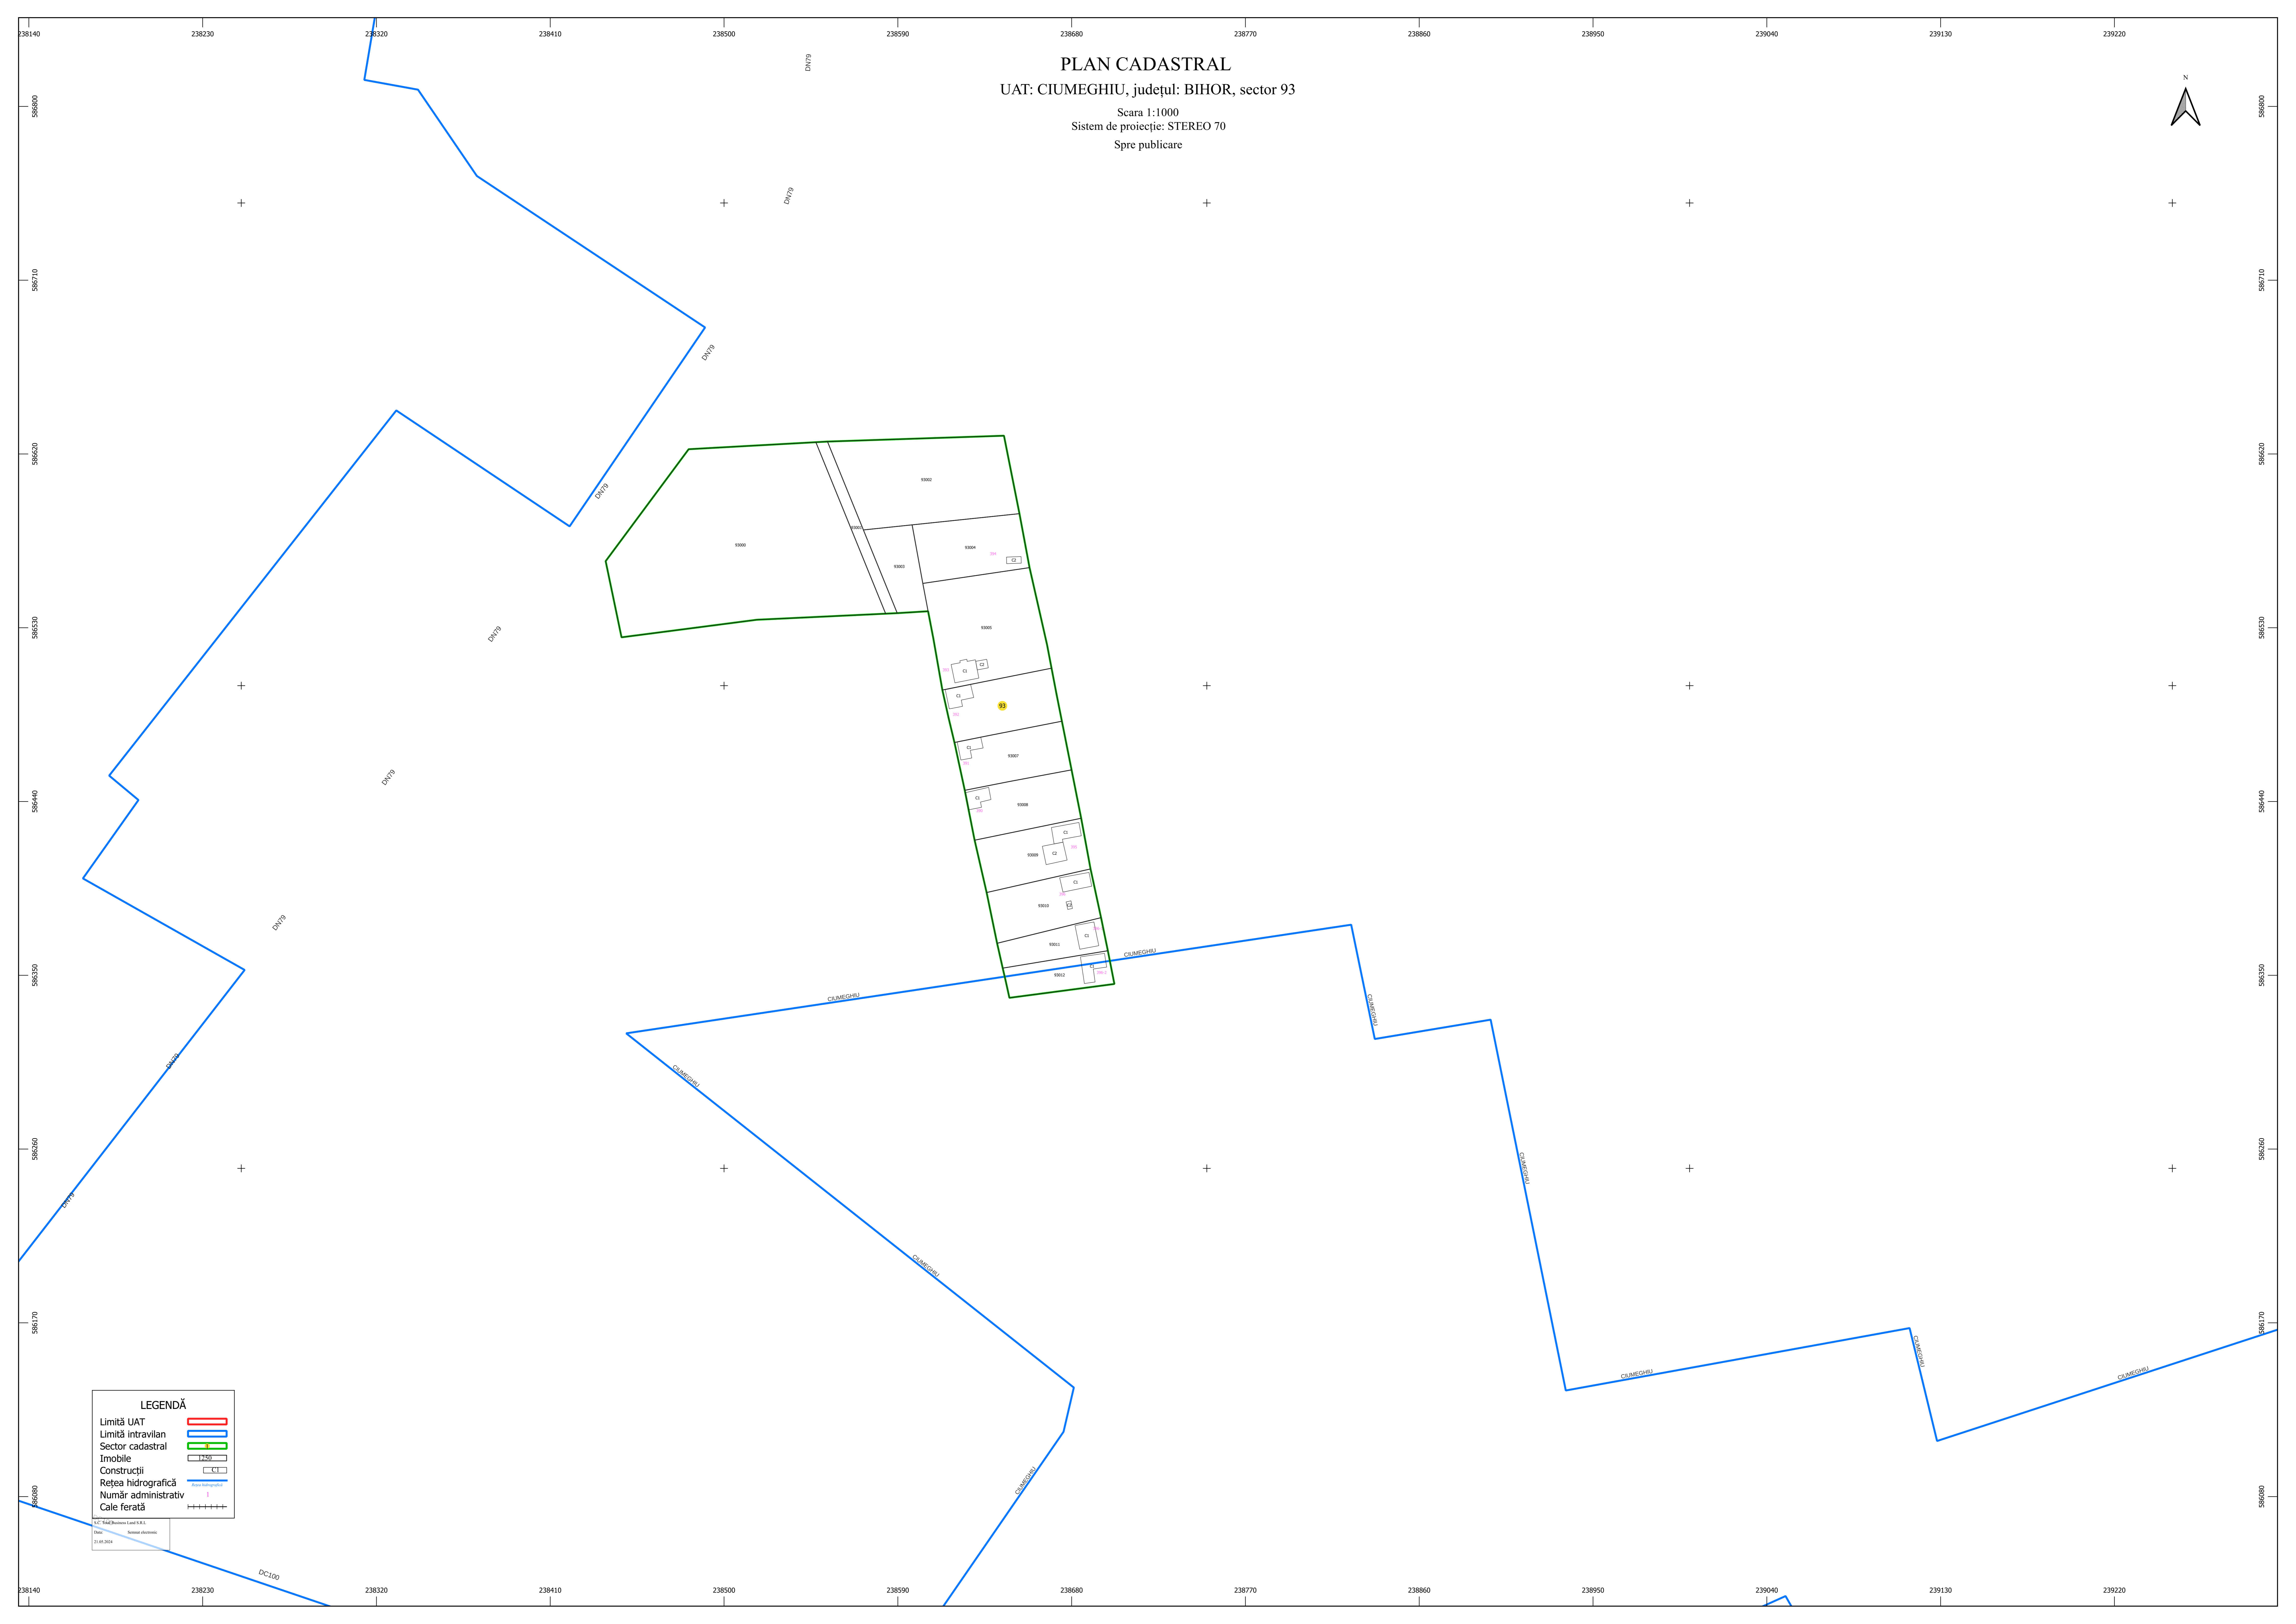

PLAN CADASTRAL
UAT: CIUMEGHIU, județul: BIHOR, sector 93

Scara 1:1000
Sistem de proiecție: STEREO 70
Spre publicare

LEGENDĂ

- Limită UAT
- Limită intravilan
- Sector cadastral
- Imobile
- Construcții
- Rețea hidrografică
- Număr administrativ
- Cale ferată

111
Date: 21.04.2014
Sistem: AutoCAD