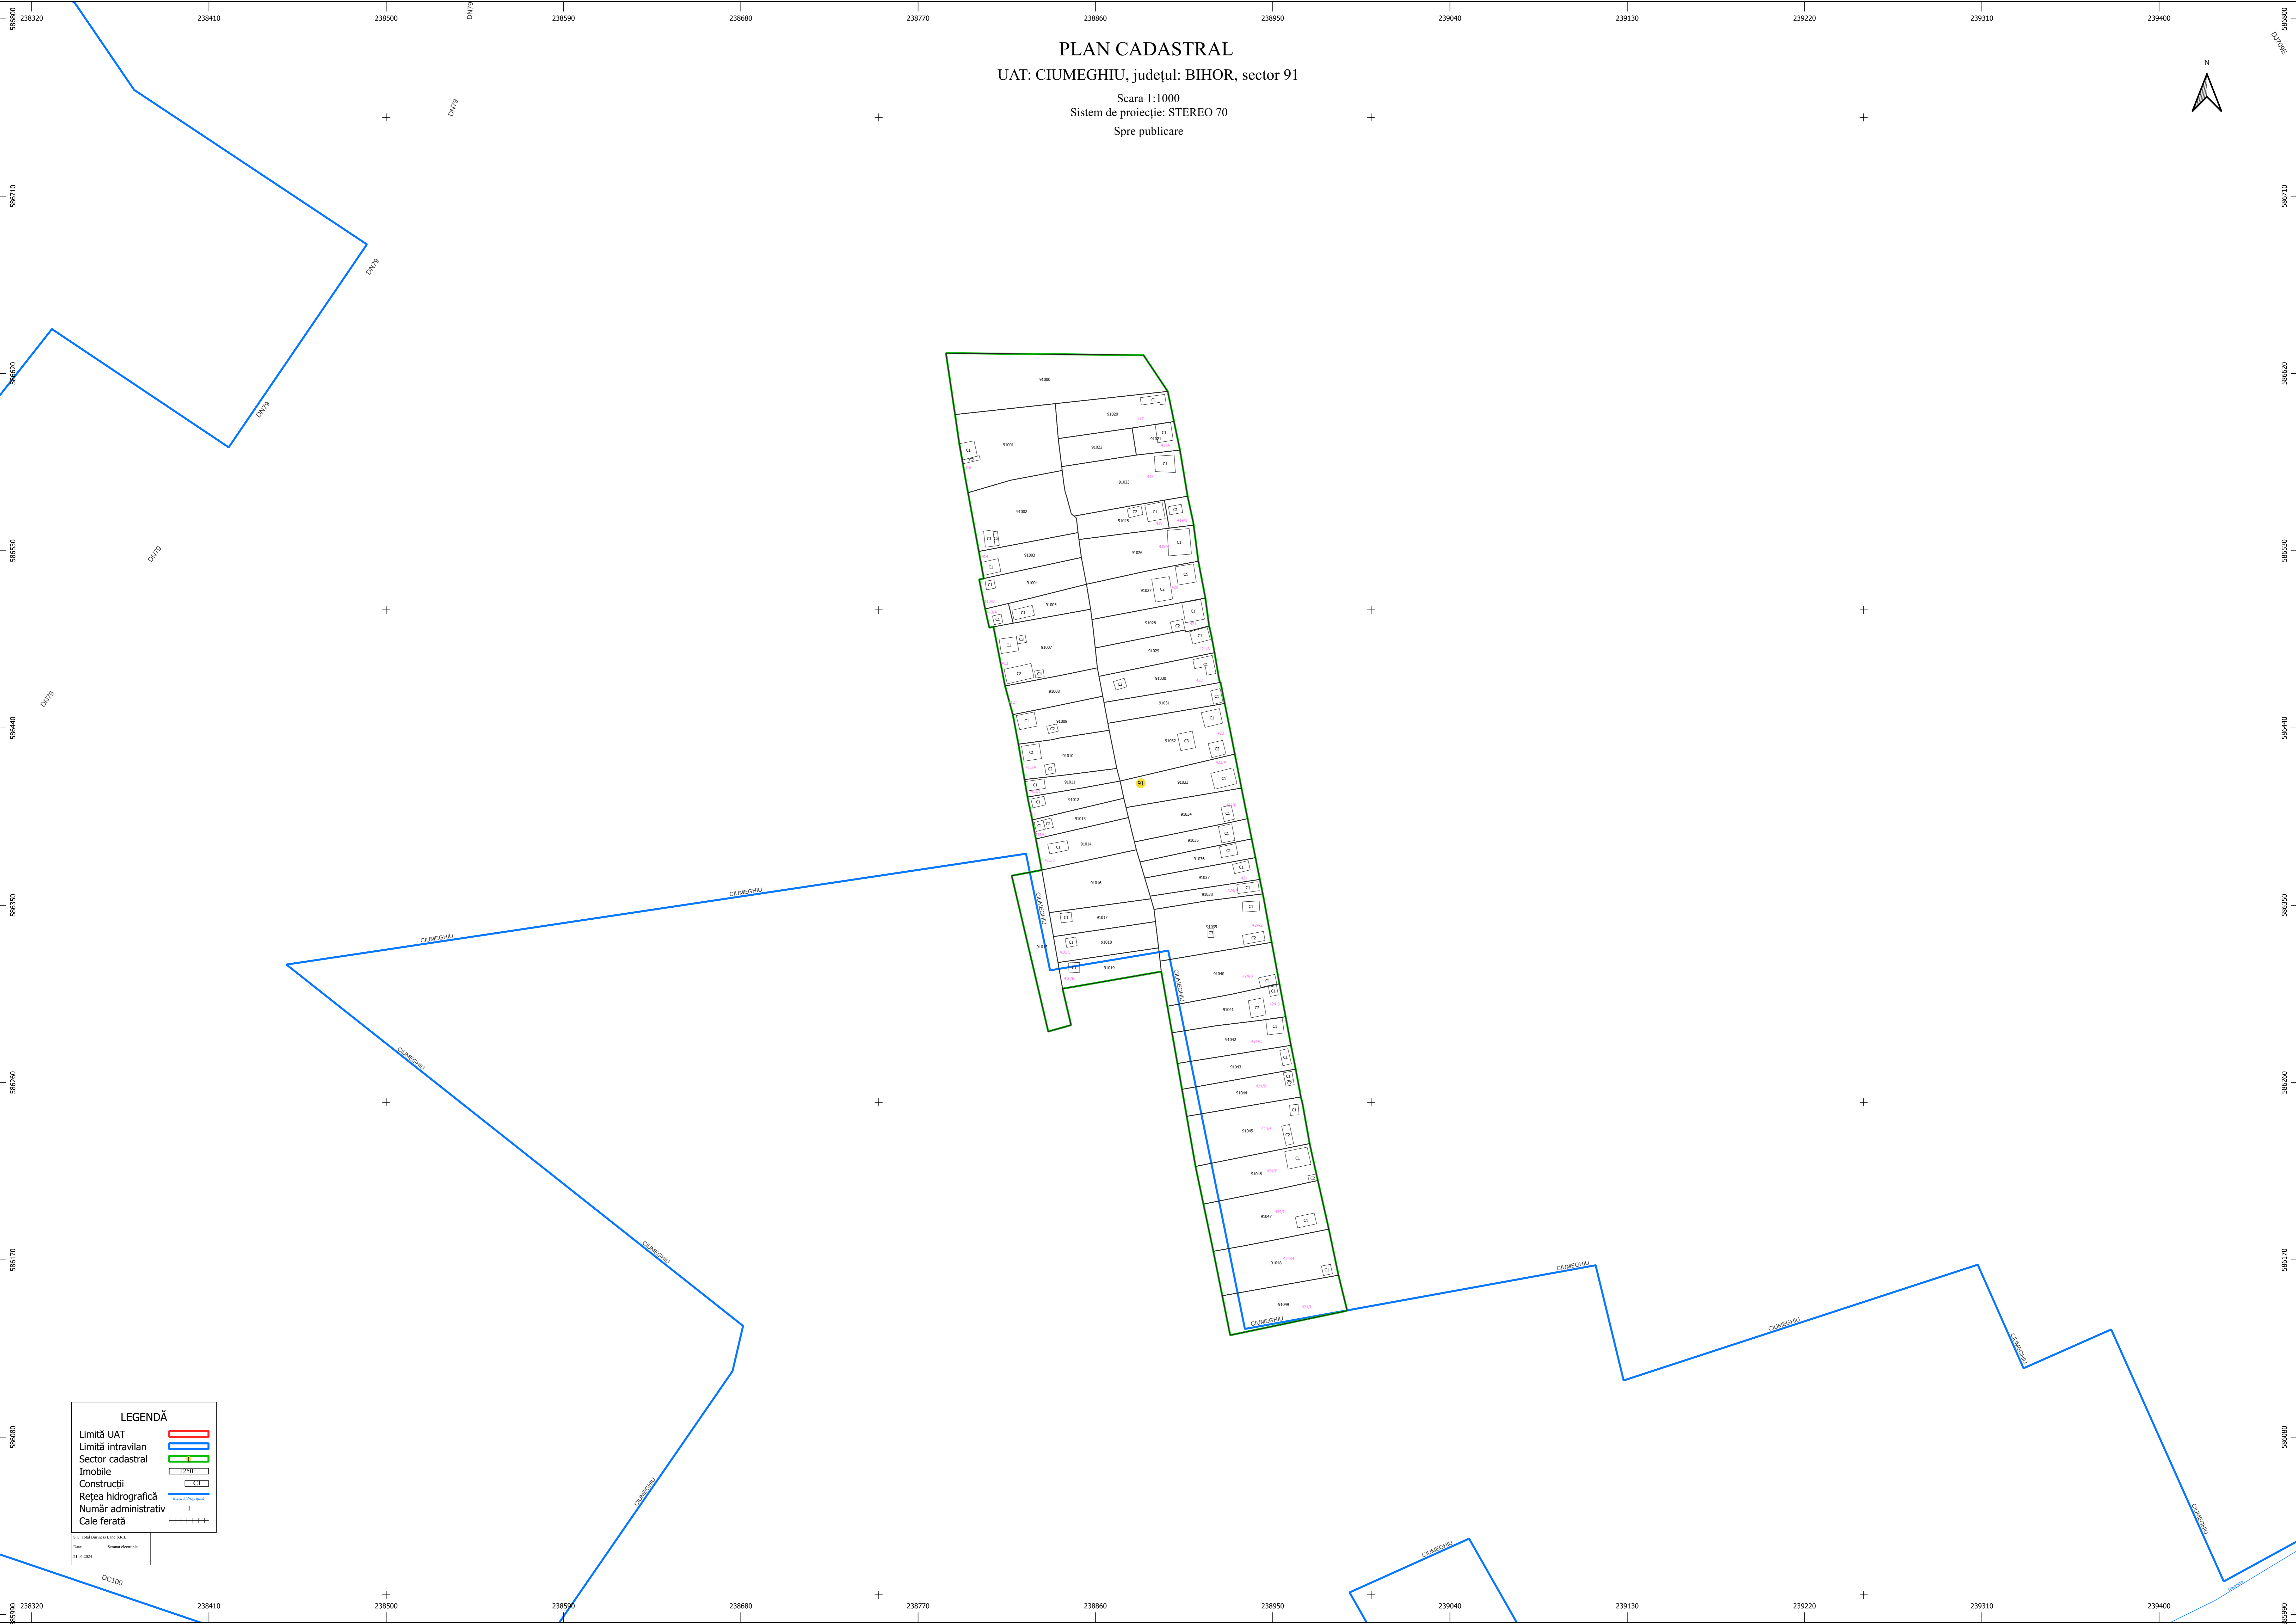

PLAN CADASTRAL
UAT: CIUMEGHIU, județul: BIHOR, sector 91

Scara 1:1000
Sistem de proiecție: STEREO 70
Spre publicare

LEGENDĂ

- Limită UAT
- Limită intravilan
- Sector cadastral
- Imobile
- Construcții
- Rețea hidrografică
- Număr administrativ
- Cale ferată

S.C. Topo-Plan (S.R.L.)
Data: 21.04.2024